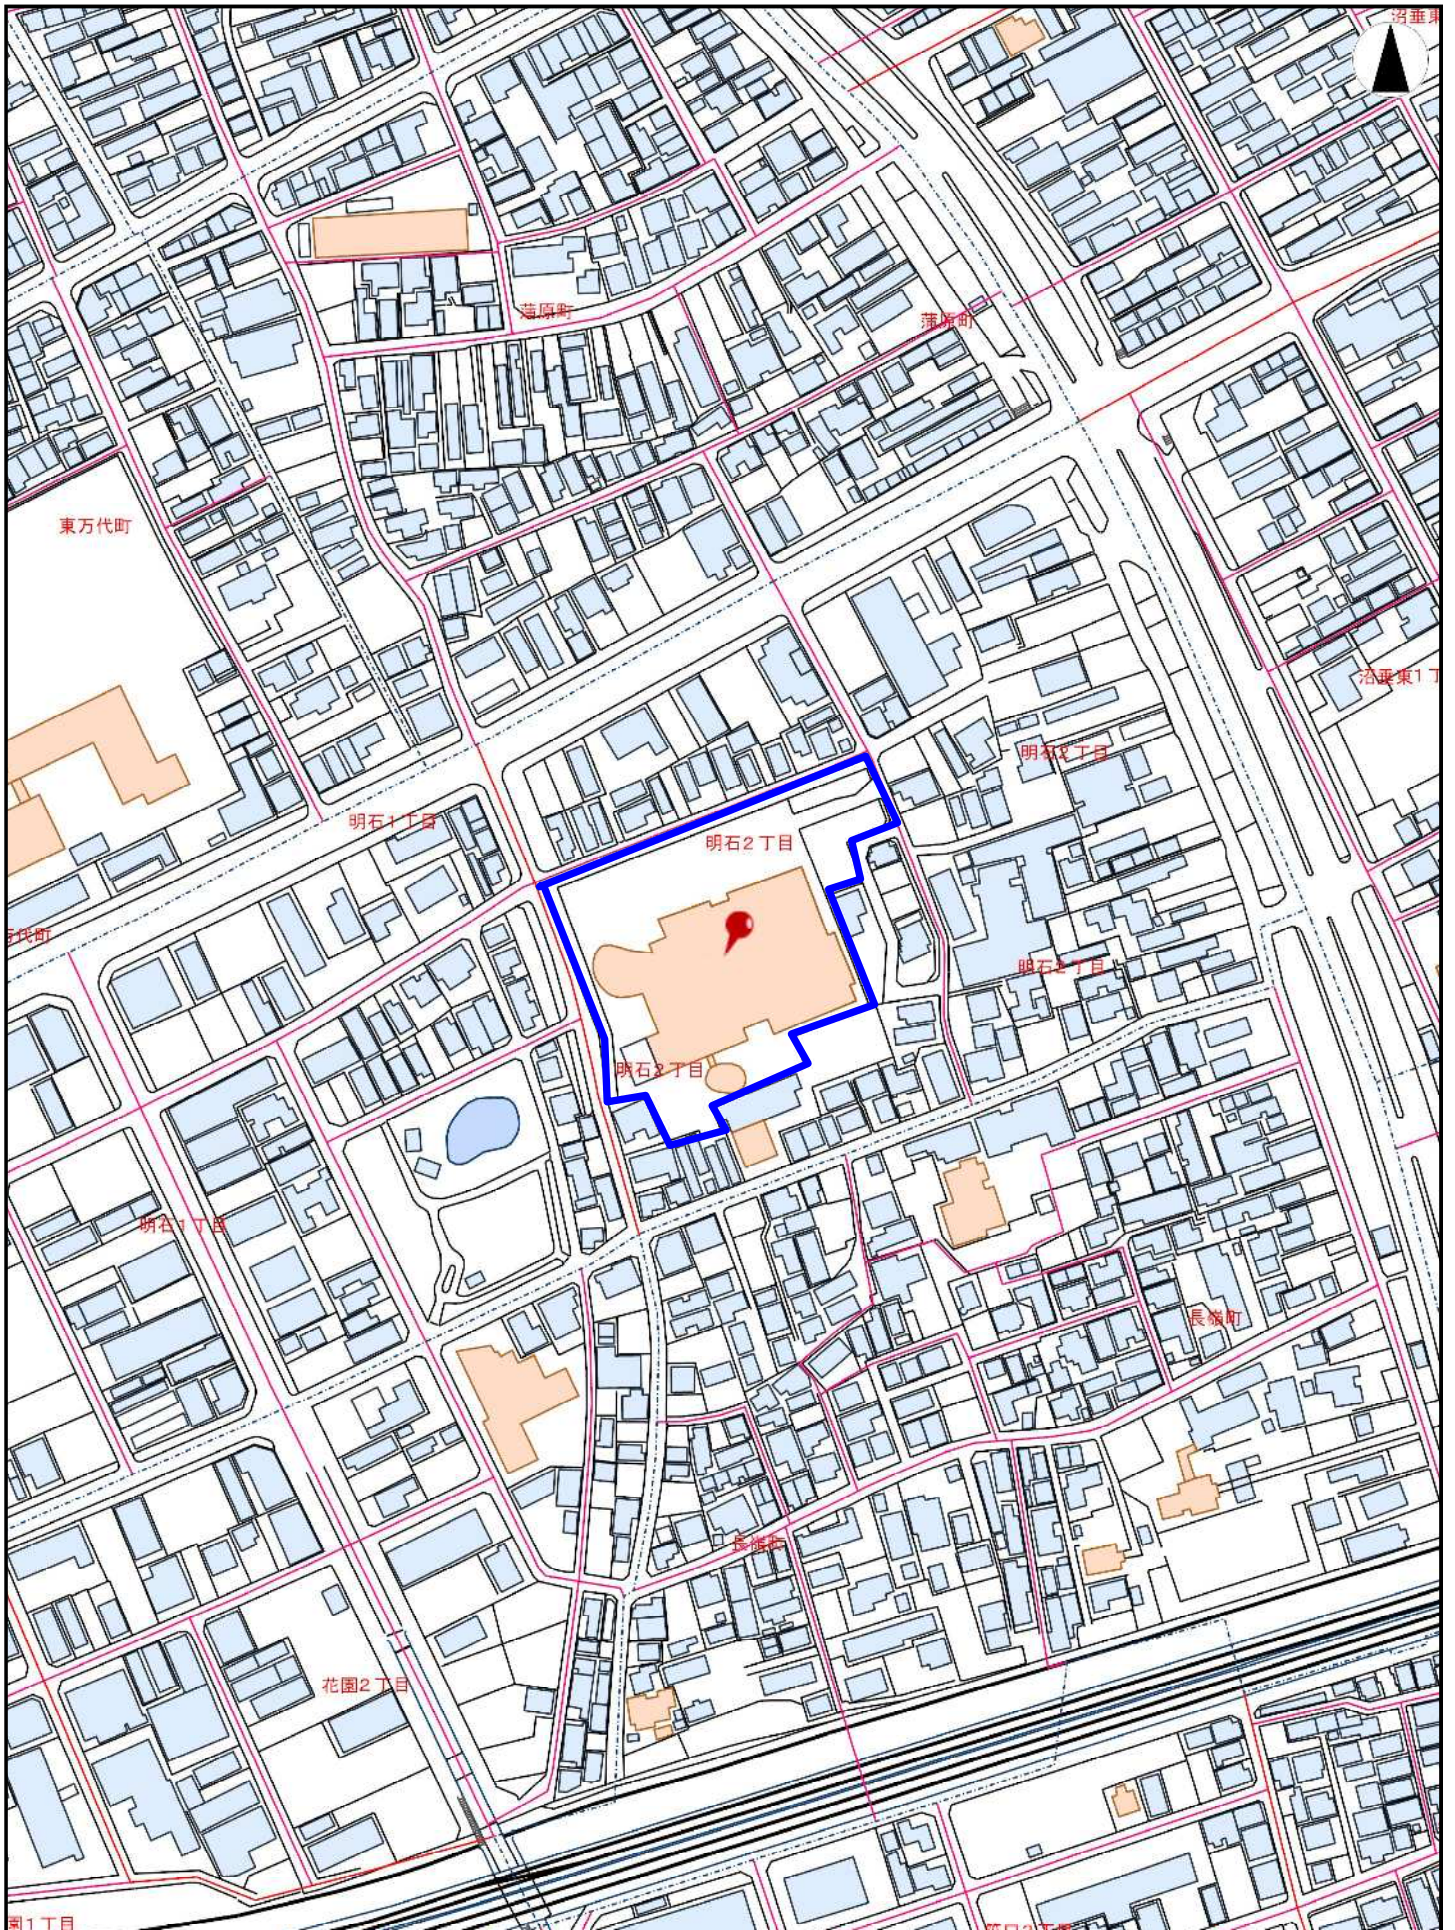

新潟市中央図書館 位置図

1/3000

0 100m