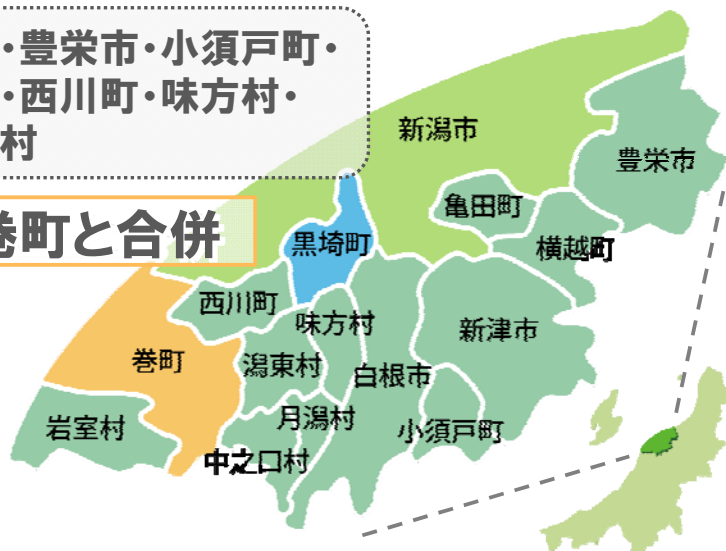

## 合併から政令市へ 広域合併の概要

2001年 1月 黒埼町と合併

2005年 3月 13市町村の大合併

新潟市・新津市・白根市・豊栄市・小須戸町・  
横越町・亀田町・岩室村・西川町・味方村・  
潟東村・月潟村・中之口村

2005年10月 巻町と合併

人口: **81万人**  
面積: **726km<sup>2</sup>**

## 合併から政令市へ

### 政令市への移行 (人口/50万人以上)

2007年4月

### 本州日本海側初の 政令指定都市に移行