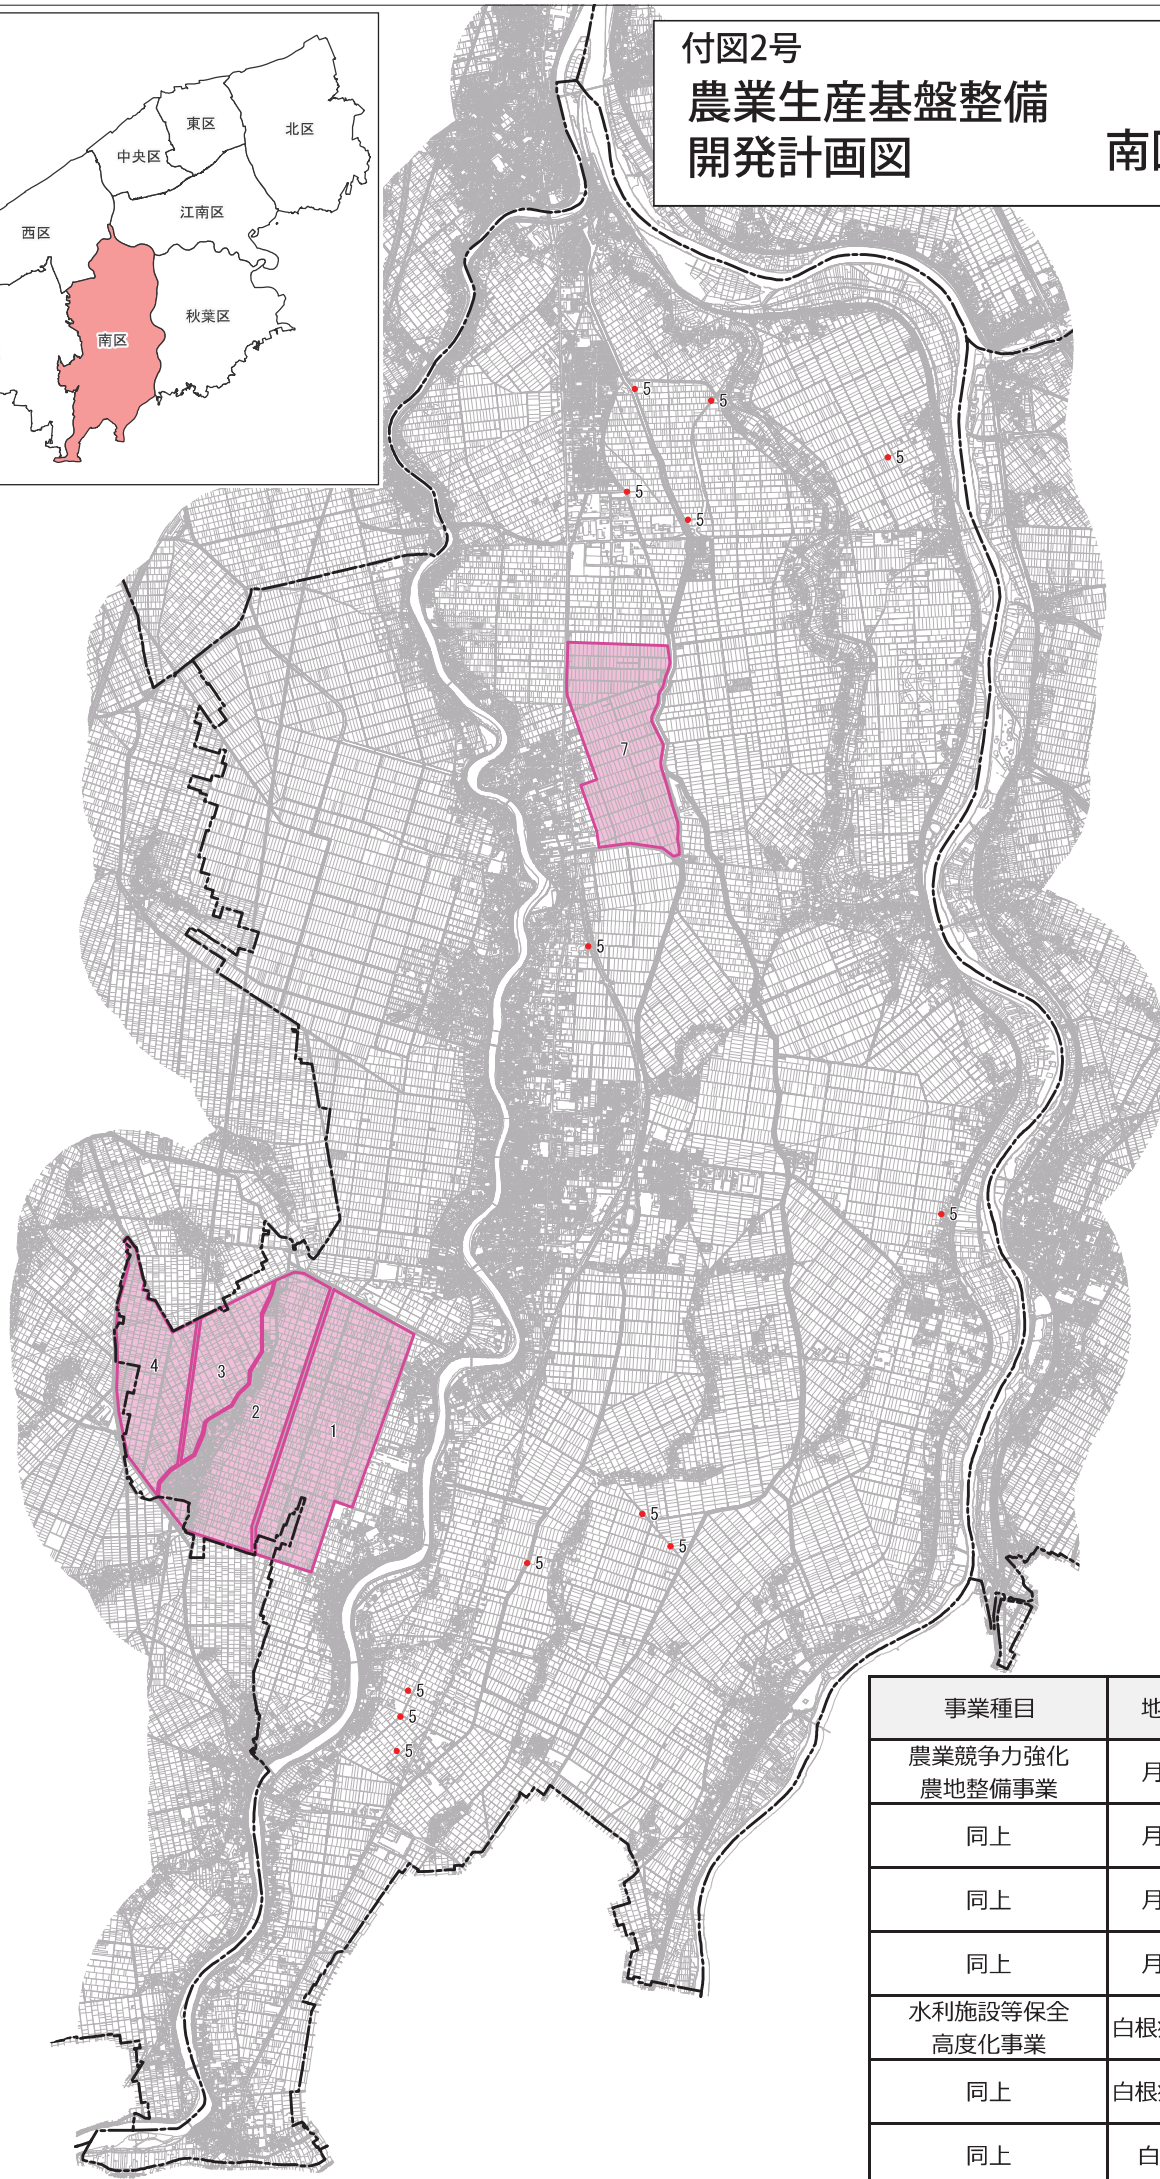

位置図

付図2号  
農業生産基盤整備  
開発計画図

南区

事業種目	地区	対図番号
農業競争力強化 農地整備事業	月潟1	1
同上	月潟2	2
同上	月潟3	3
同上	月潟4	4
水利施設等保全 高度化事業	白根郷第11	5
同上	白根郷第12	—
同上	白根郷	7