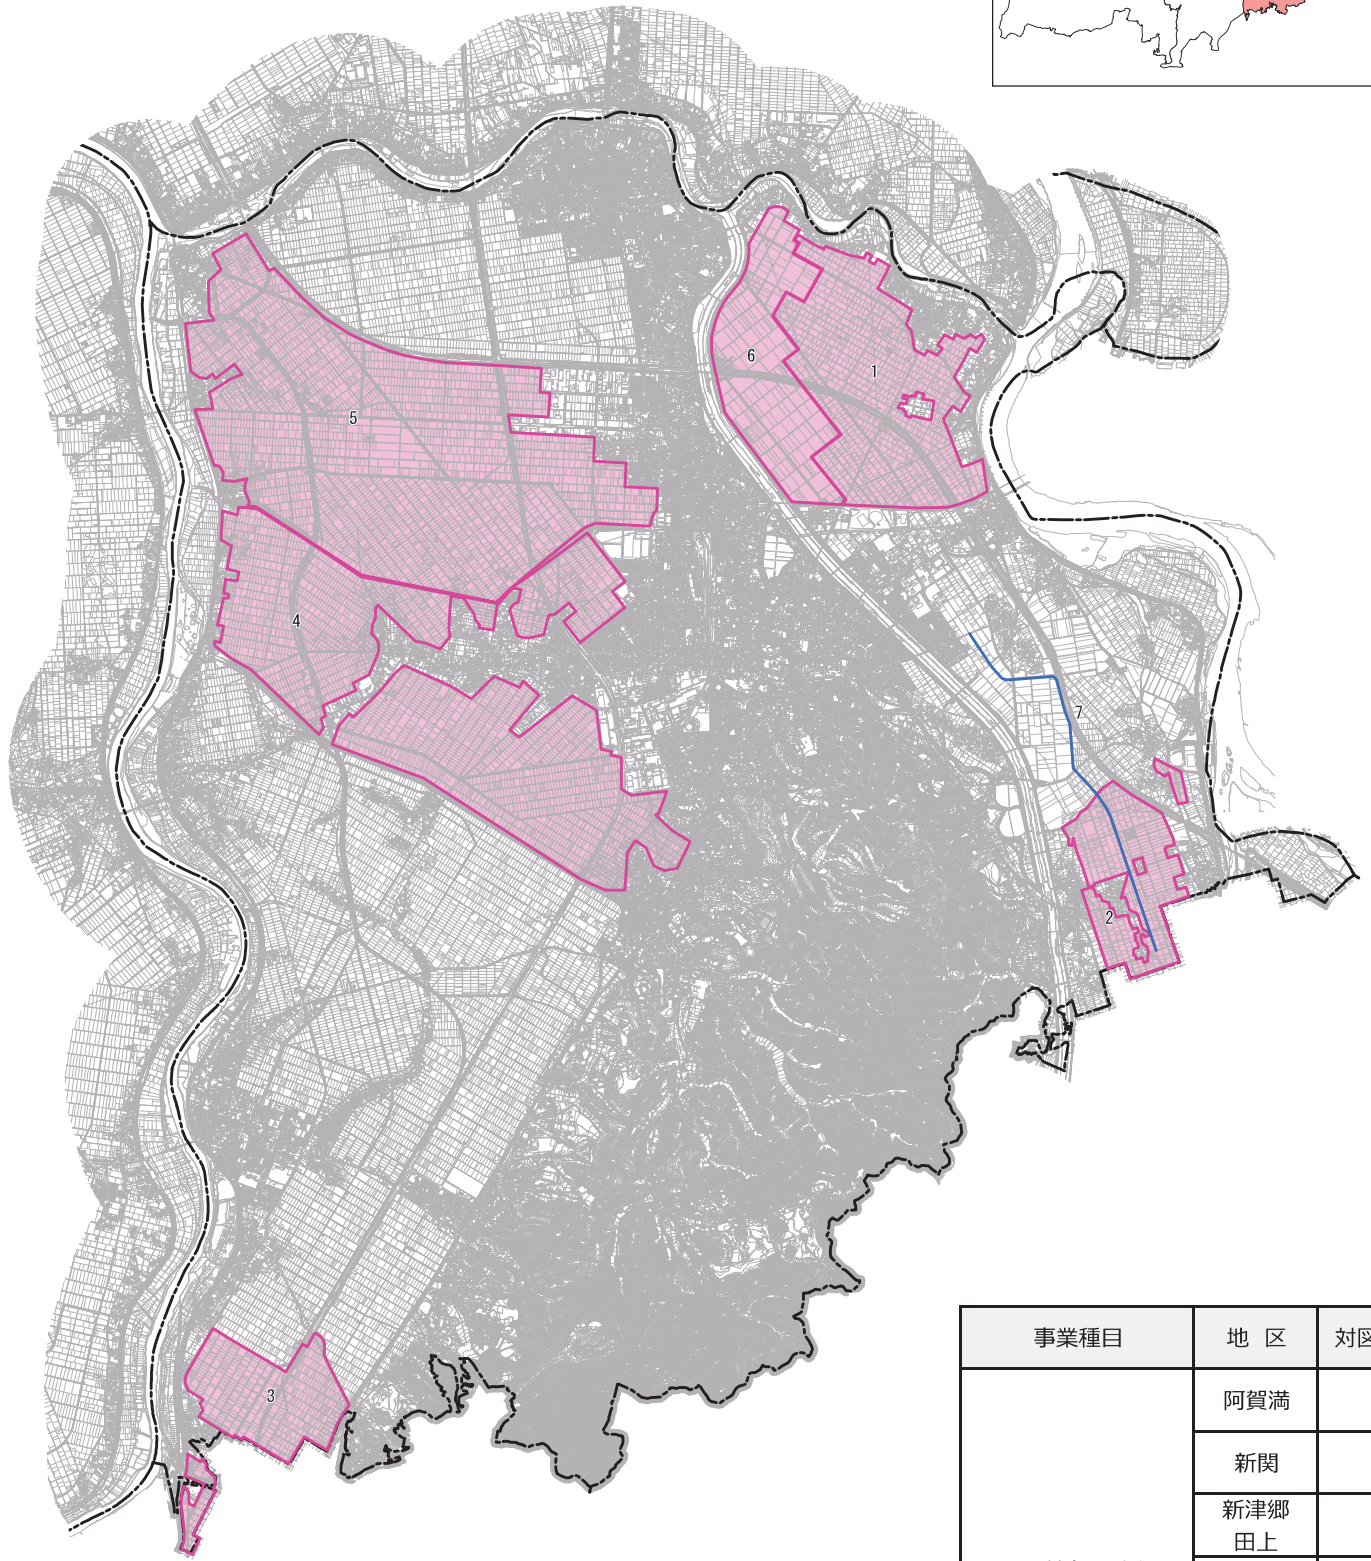

付図2号

農業生産基盤整備開発計画図 秋葉区

S=1/25000

位置図

事業種目	地区	対図番号
農業競争力強化 農地整備事業	阿賀満	1
	新関	2
	新津郷 田上	3
	西幹線 第一	4
	車場第一	5
	満日	6
	両新	—
県単独農業農村 整備事業	岡田	7