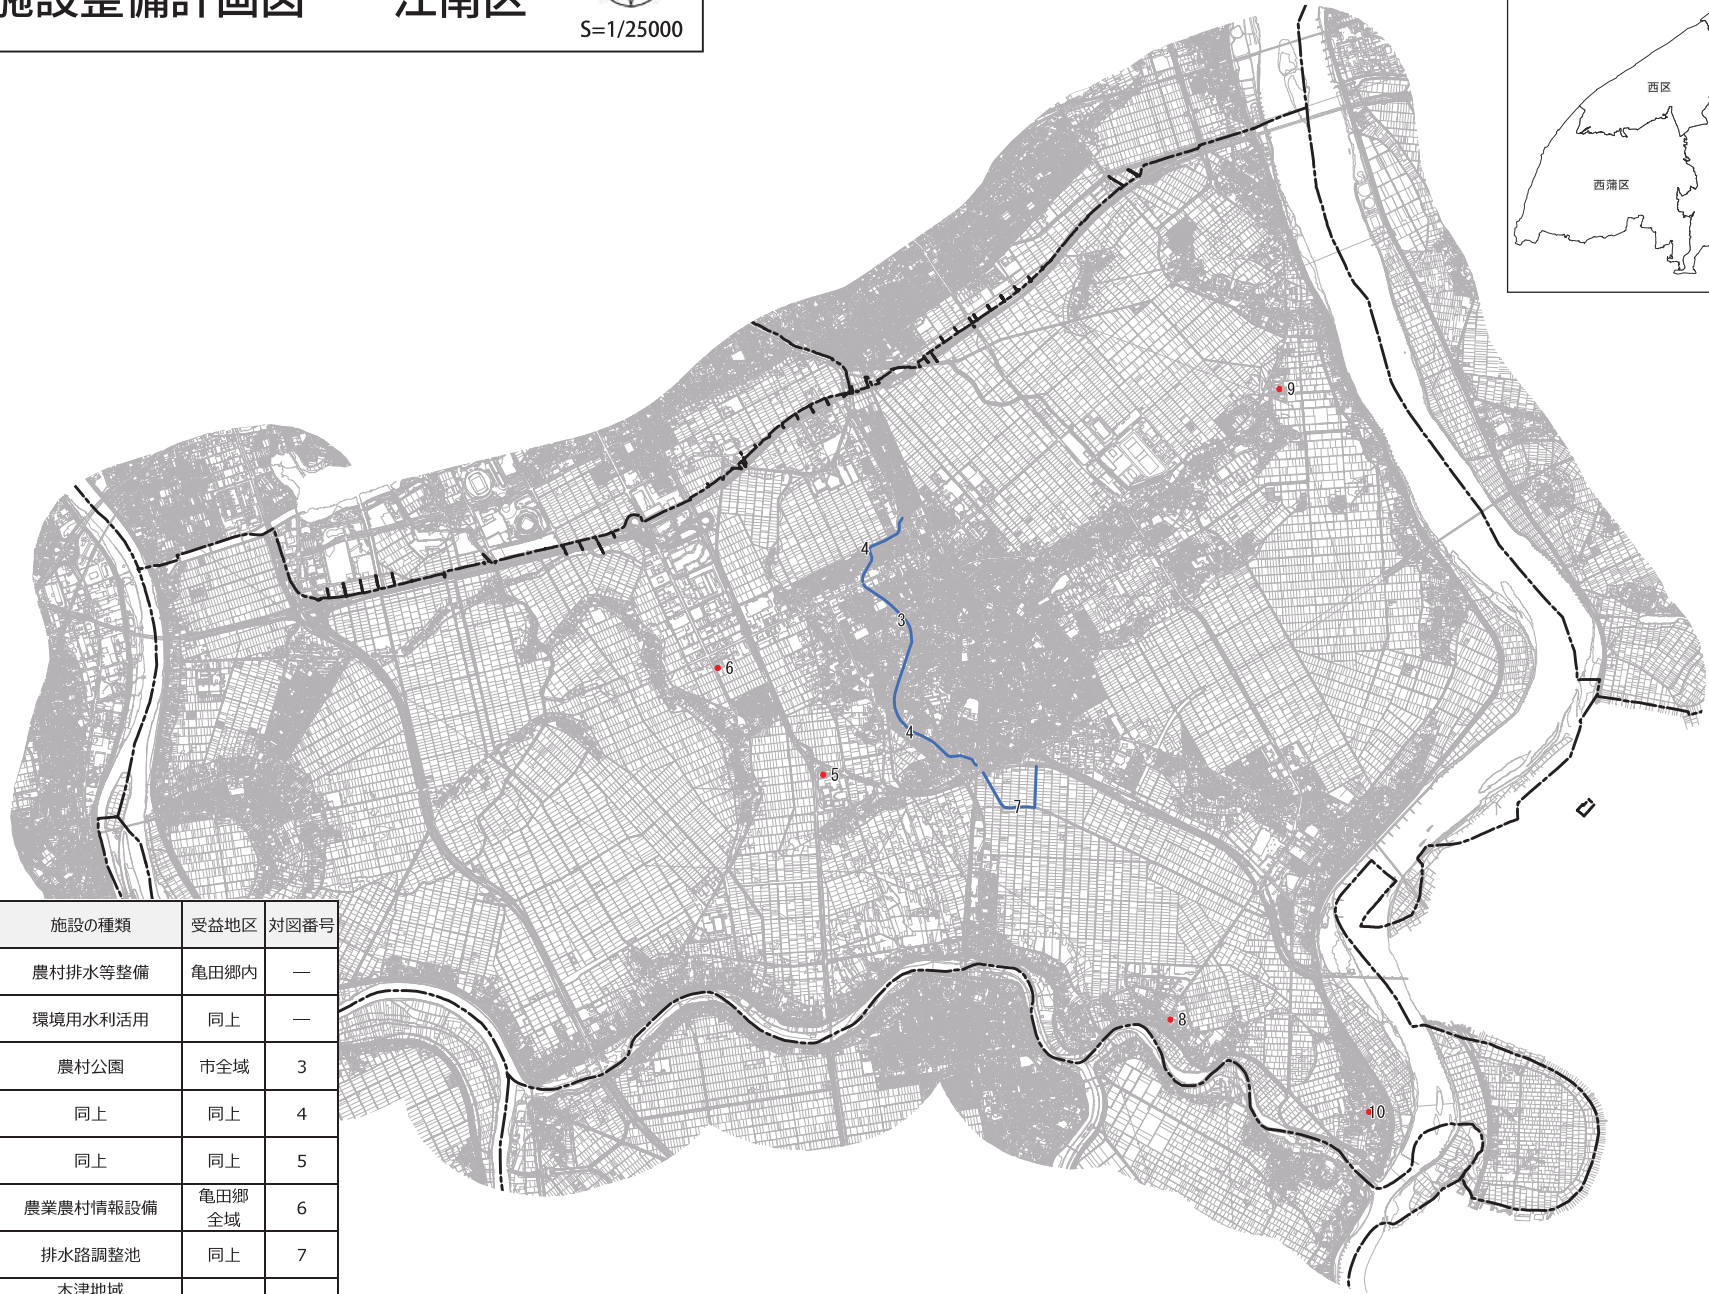

付図6号
生活環境施設整備計画図

江南区

事業種目	施設の種類	受益地区	対図番号
農村排水等整備事業	農村排水等整備	亀田郷内	—
環境用水利活用促進事業	環境用水利活用	同上	—
県営地域用水環境整備事業	農村公園	市全域	3
同上	同上	同上	4
団体営農村総合整備事業	同上	同上	5
団体営農村自然環境整備事業	農業農村情報設備	亀田郷 全域	6
団体営農村総合整備事業	排水路調整池	同上	7
県営農村総合整備事業	木津地域 研修センター	市全域	8
同上	大江山農村 環境改善センター	同上	9
同上	横越農村 環境改善センター	同上	10