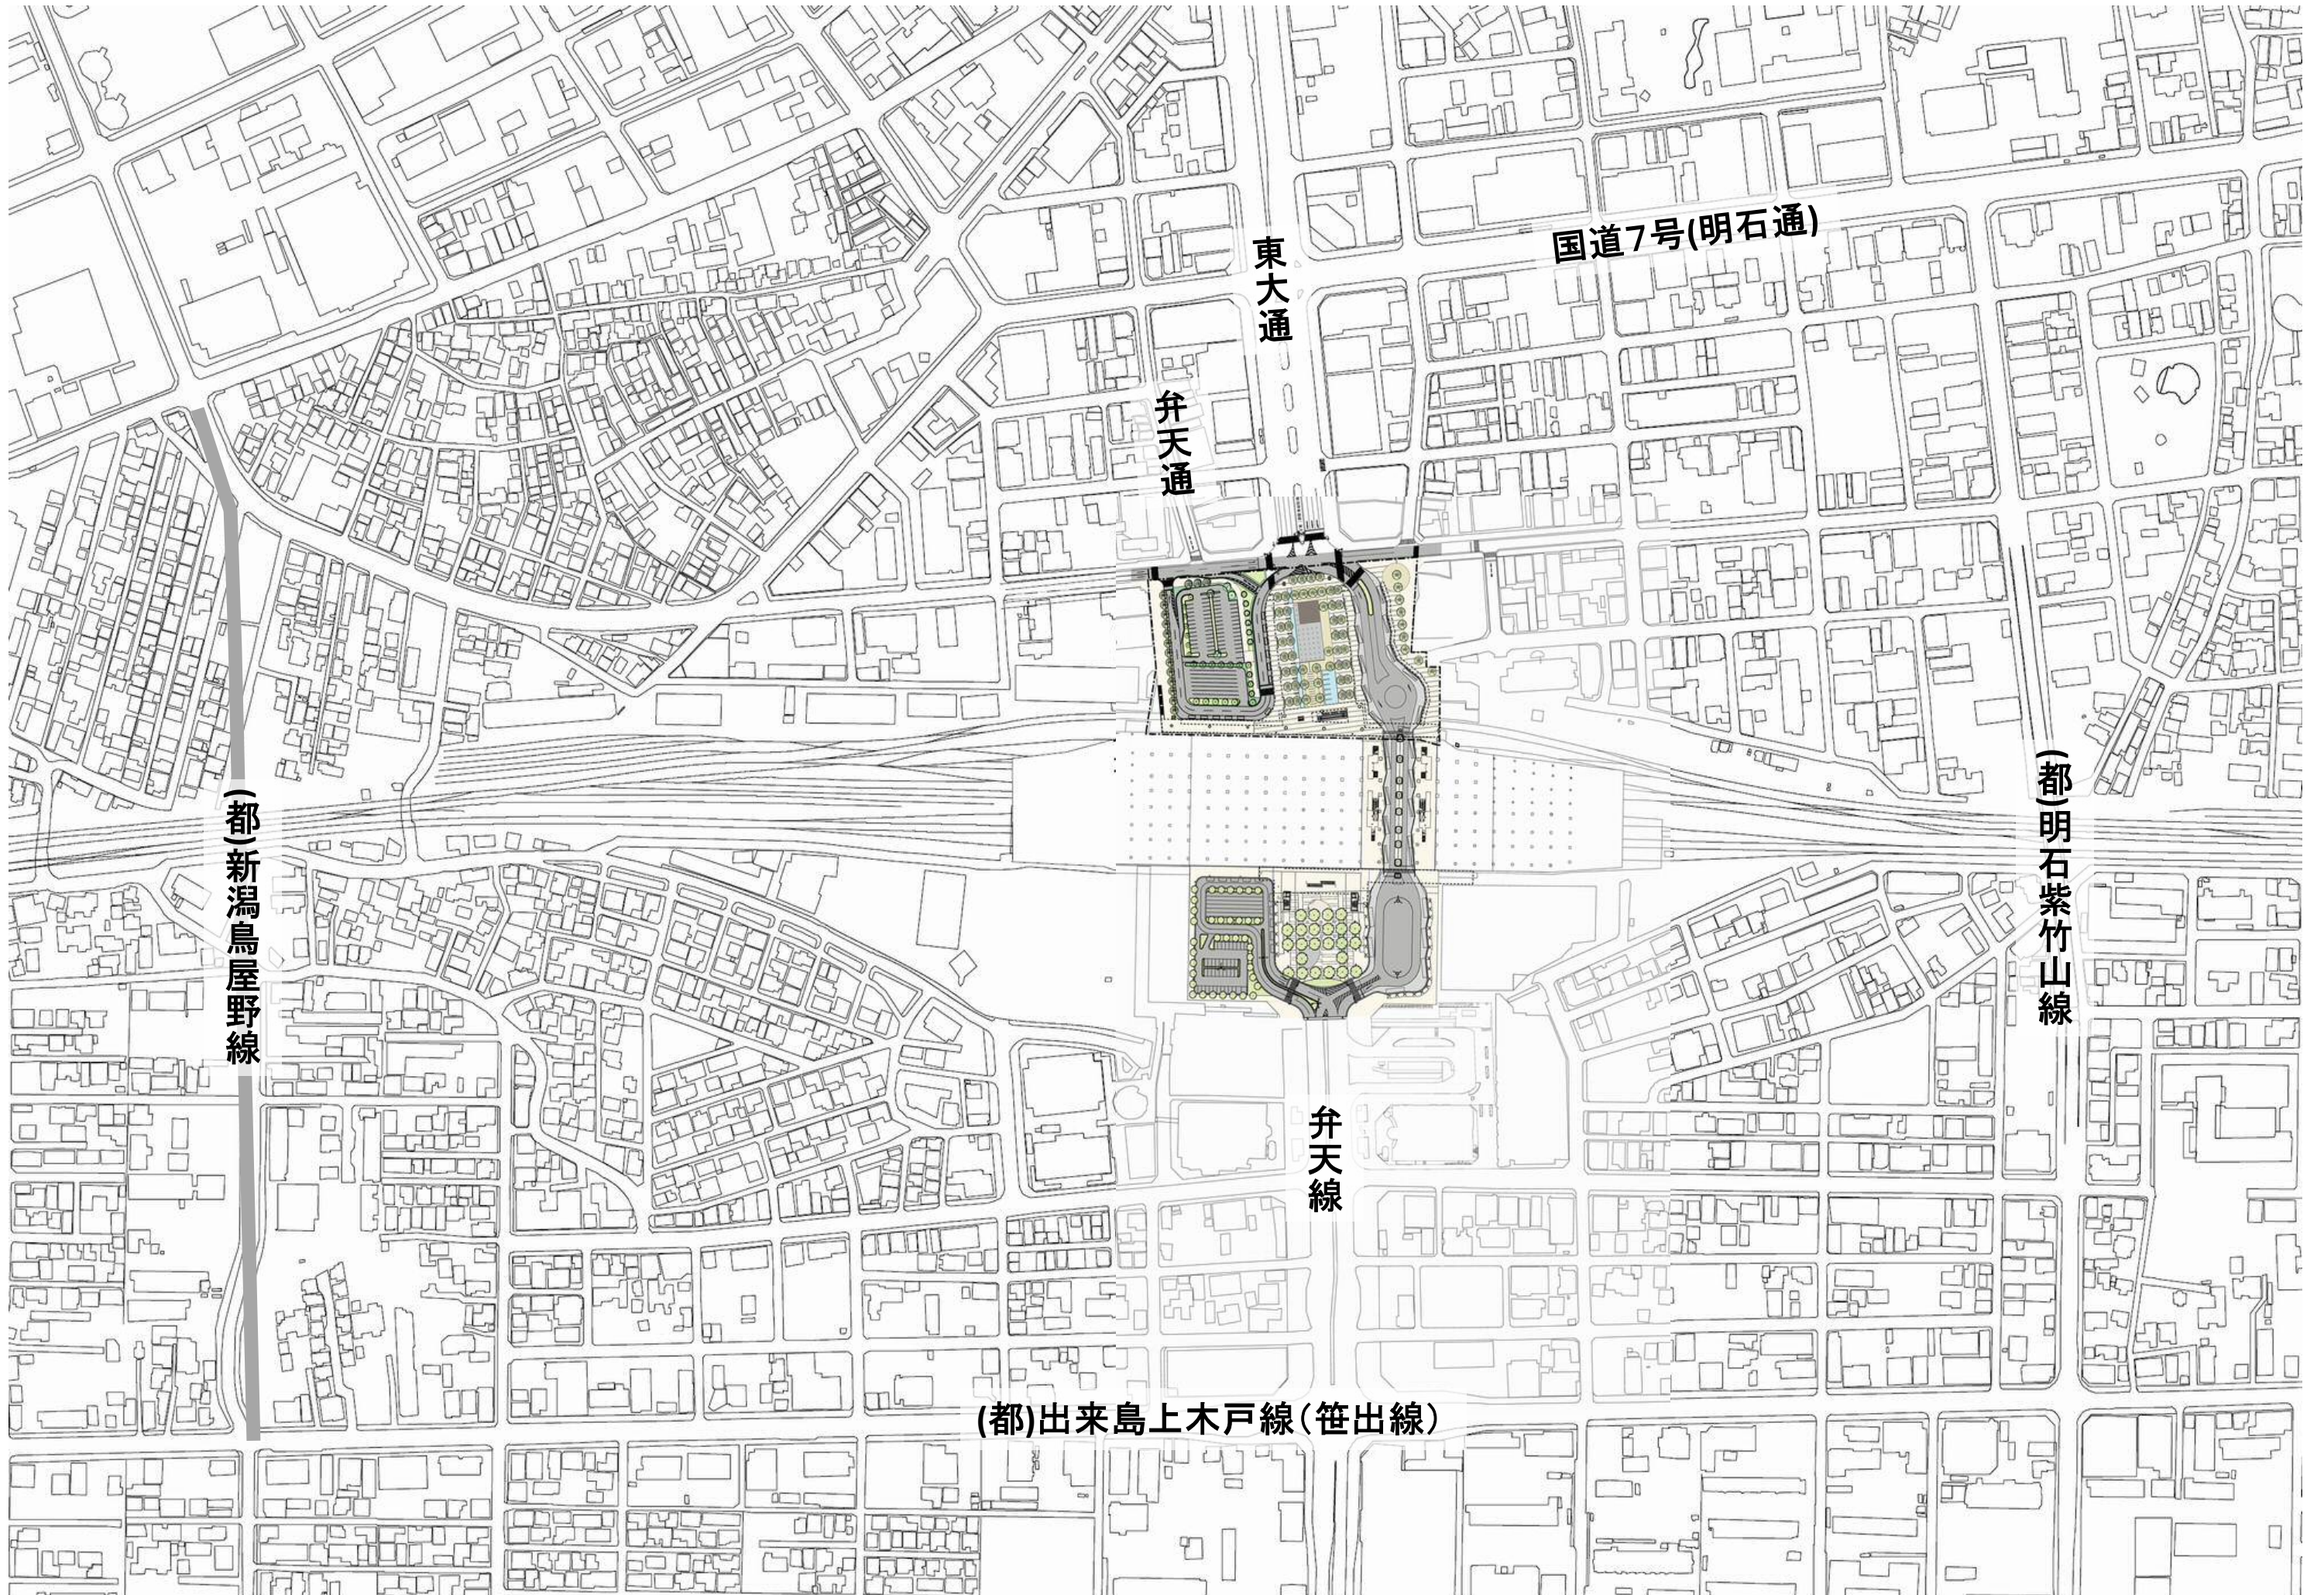

新潟駅周辺状況図

国道7号(明石通)

東大通

弁天通

(都)新潟鳥屋野線

(都)明石紫竹山線

弁天線

(都)出来島上木戸線(笹出線)