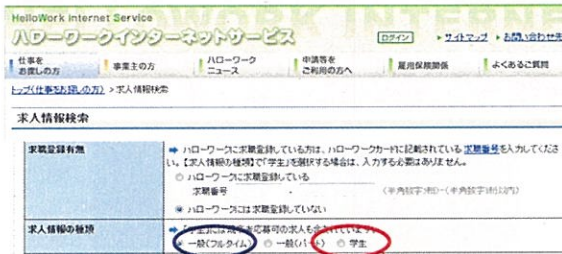

ご自宅のインターネットから
イベントや求人情報をかんたん検索

新卒関連
情報

<https://job.gakusei.go.jp>

大卒等就職情報WEB

検索

- ✓ 全国の求人情報も閲覧可
- ✓ 地元企業の求人が満載
- ✓ 就職イベント情報も掲載

求人情報やイベント情報は
「クラブ会員登録無し」で閲覧可能

新卒・一般
求人検索

<https://www.hellowork.go.jp/>

ハローワークインターネットサービス

検索

一般（中途採用）求人は
『一般（フルタイム）』を指定
一般求人に応募の際はハロー
ワークへの登録及び紹介状は必
要です。詳しくはハローワーク
までお問い合わせください。

新卒求人は『学生』を指定
新卒求人への応募は、採用
担当者へ連絡のうえ直接応募
できます。また、希望者は
ハローワークの紹介を受ける
こともできます。