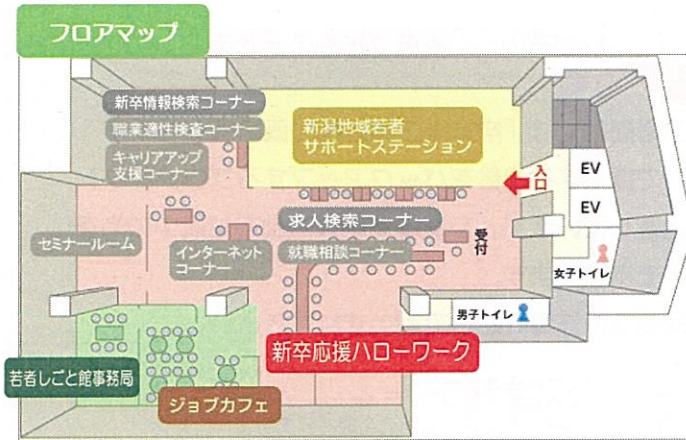

新潟新卒応援ハローワーク

〒950-0901

新潟市中央区弁天 2-2-18 新潟KSビル 2F

TEL 025-240-4510（学卒担当とご指名ください）

～ホームページアドレス～

<http://niigata-hellowork.jsite.mhlw.go.jp/list/niigata.html>

利用時間

休日

平日 9:30～18:00 土日祝日・年末年始