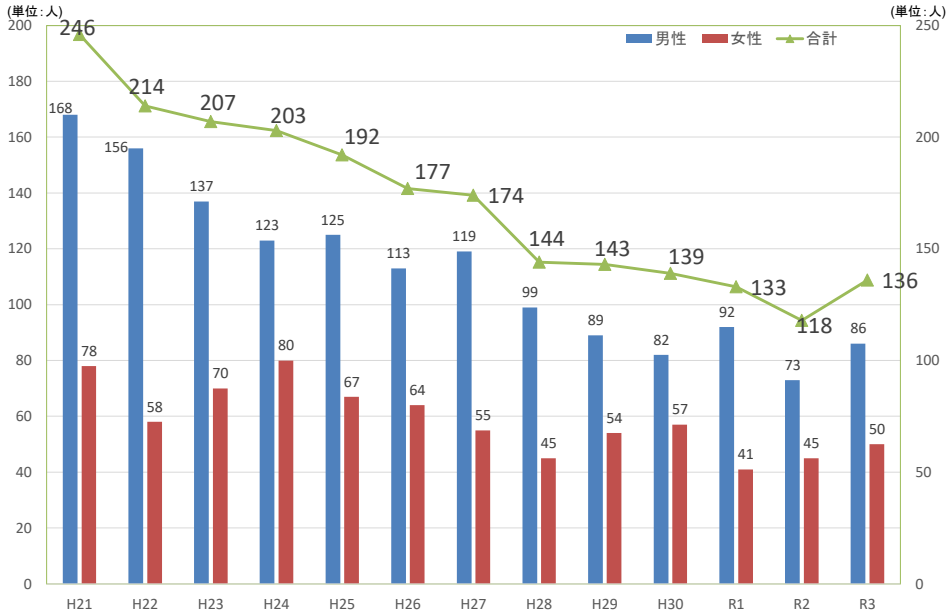

平成21年～令和3年における 地域における自殺の基礎資料 (自殺日一住居地)

自殺死亡率(人口10万人あたりの自殺者数)の推移 (地域における自殺の基礎資料)

(自殺死亡率:人口10万対)

地域における自殺の基礎資料(H21年~R3年)

新潟市の自殺者数の推移 男女別

地域における自殺の基礎資料(H21年~R3年)