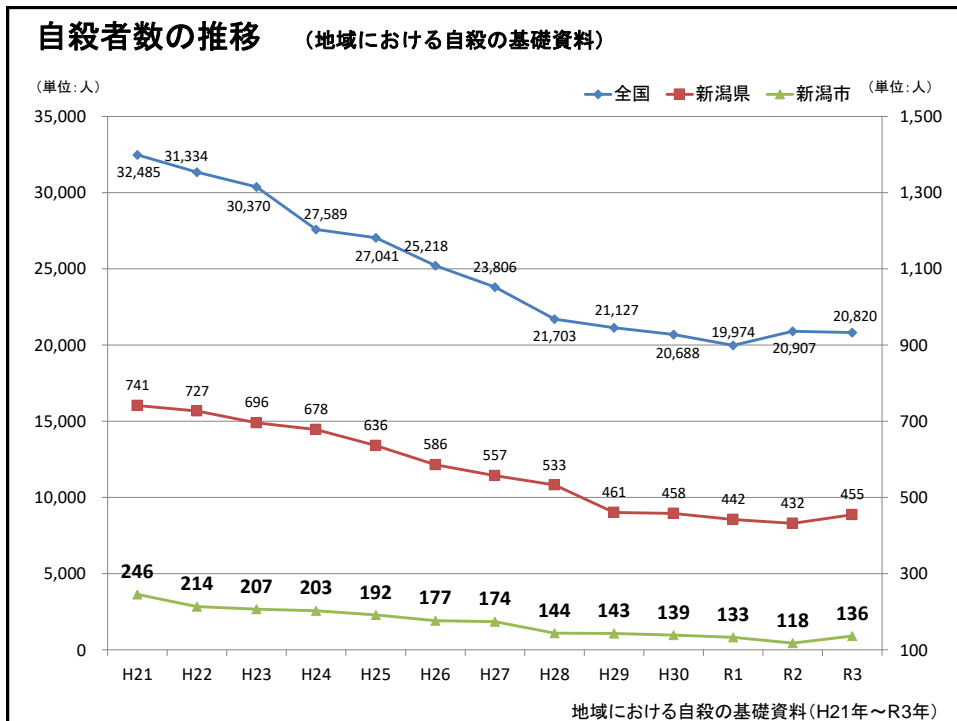

平成21年～令和3年における 地域における自殺の基礎資料 (自殺日一住居地)

自殺死亡率(人口10万人あたりの自殺者数)の推移 (地域における自殺の基礎資料)

(自殺死亡率:人口10万対)

地域における自殺の基礎資料(H21年~R3年)

新潟市の自殺者数の推移 男女別

地域における自殺の基礎資料(H21年~R3年)