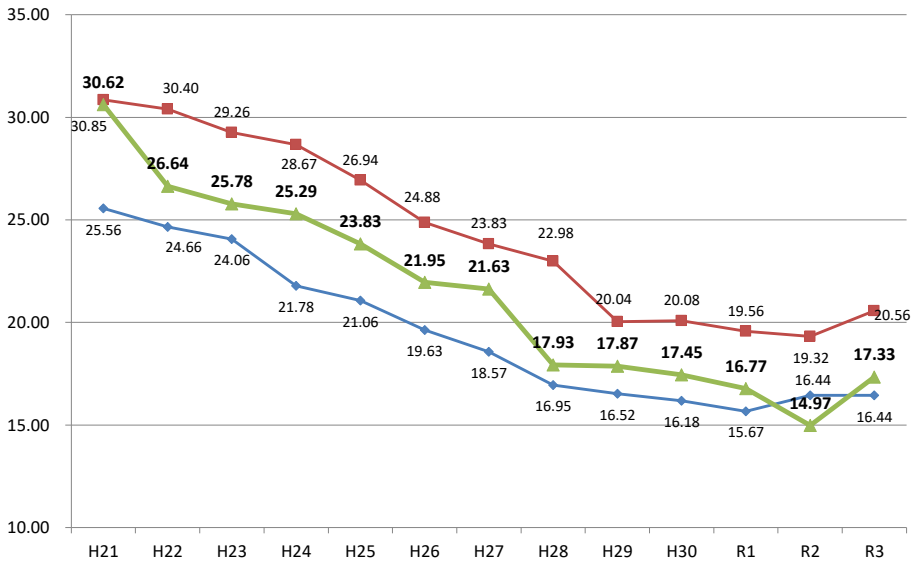

平成21年～令和3年における 地域における自殺の基礎資料 (自殺日一住居地)

自殺死亡率(人口10万人あたりの自殺者数)の推移 (地域における自殺の基礎資料)

(自殺死亡率:人口10万対)

地域における自殺の基礎資料(H21年~R3年)

新潟市の自殺者数の推移 男女別

地域における自殺の基礎資料(H21年~R3年)