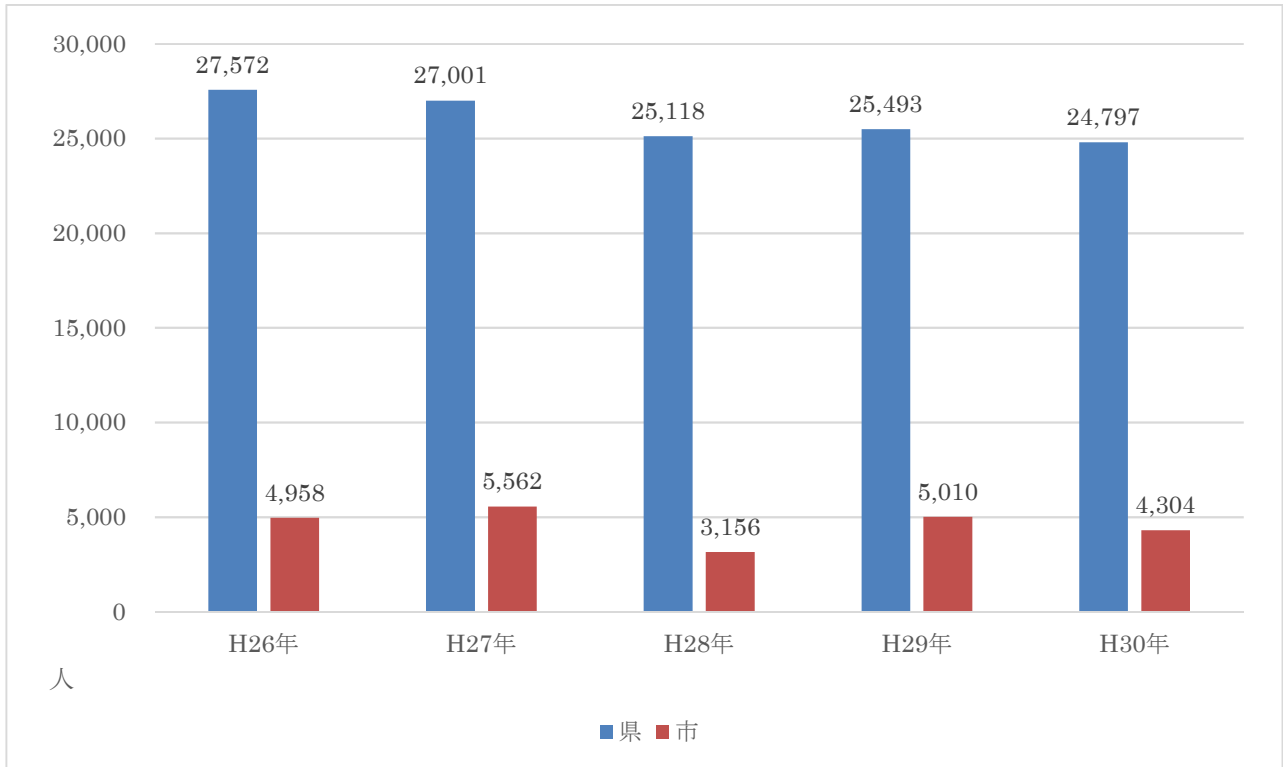

新潟市統計情報（再犯防止関係2）【追加】

1 新潟県及び新潟市における「社会を明るくする運動」行事参加人数の推移

出典：新潟保護観察所

2 新潟県及び新潟市における協力雇用主数の推移

単位：社

保護区	H27年	H28年	H29年	H30年	R1年
新潟中央	35	41	48	54	62
新潟東	44	46	48	52	56
新潟中蒲	3	4	19	23	23
新潟西蒲・南	18	21	25	27	29
合計	100	112	140	156	170
新潟県総数	450	492	559	591	619