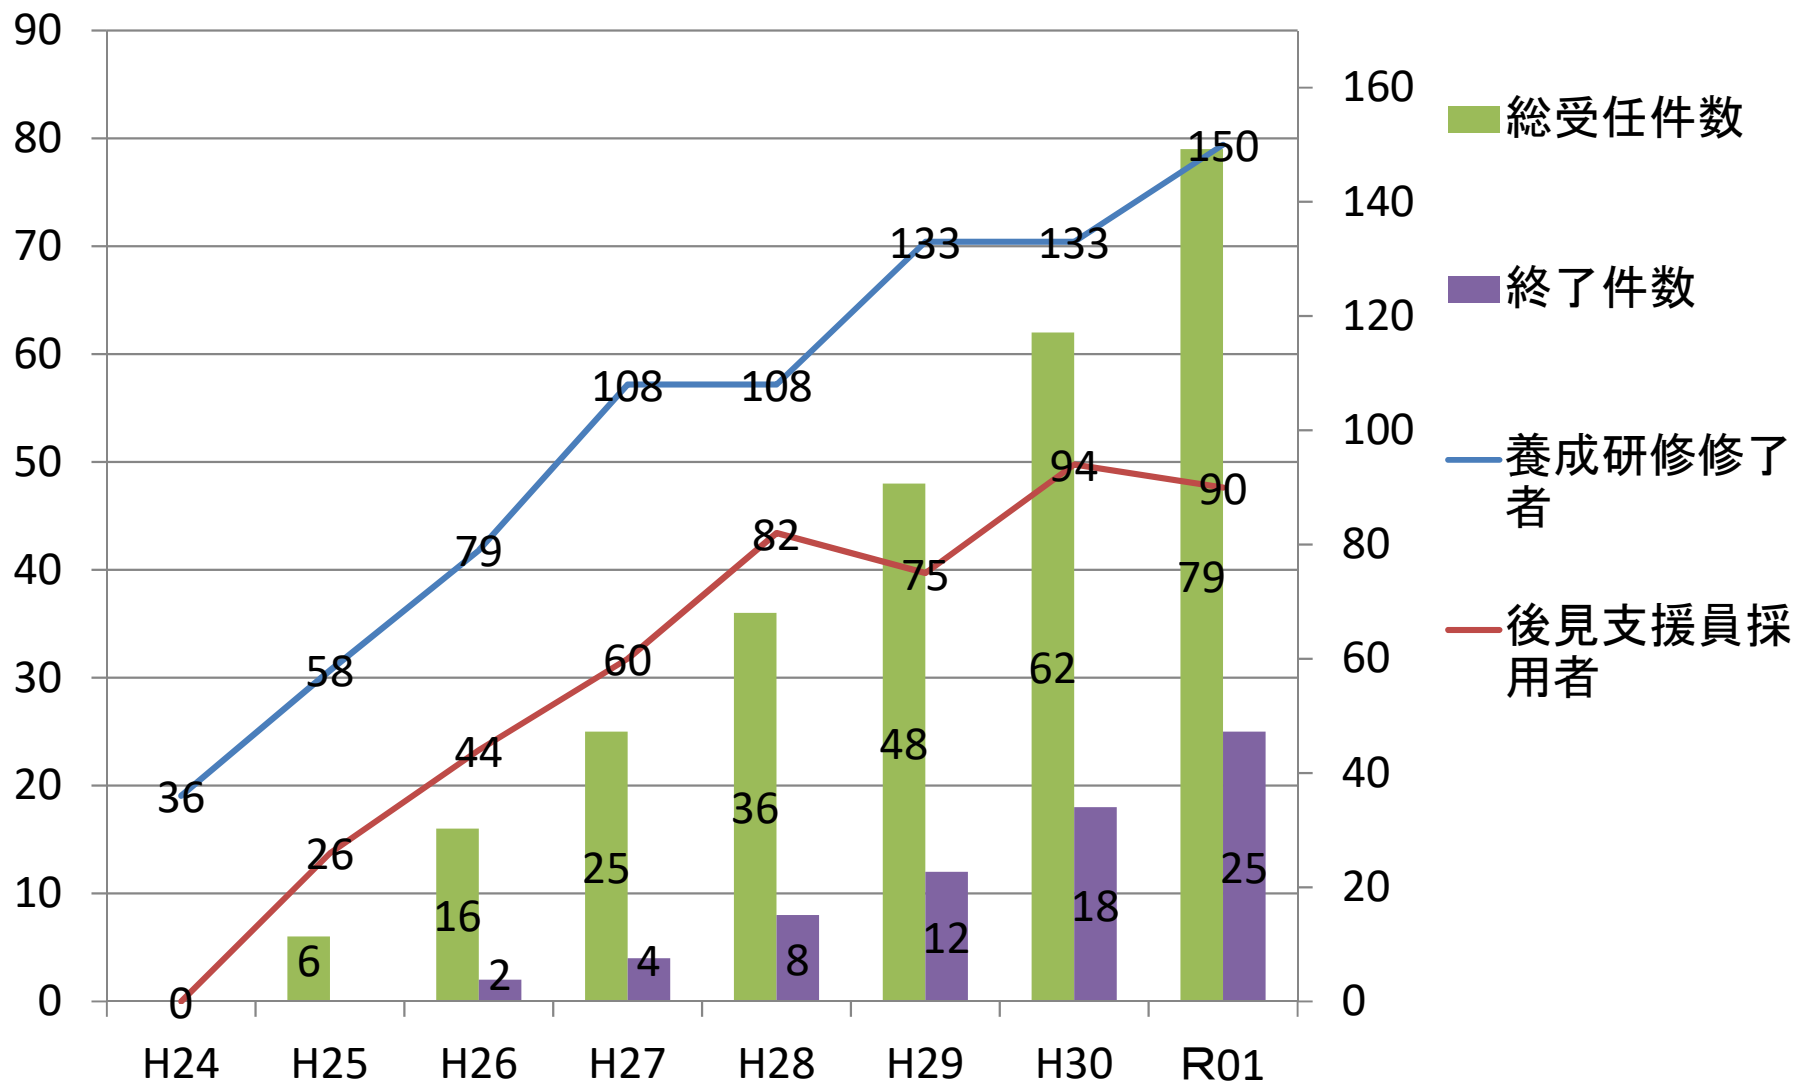

市民後見人養成研修修了者と後見支援員採用者 法人後見受任件数の推移

実務担当者の推移