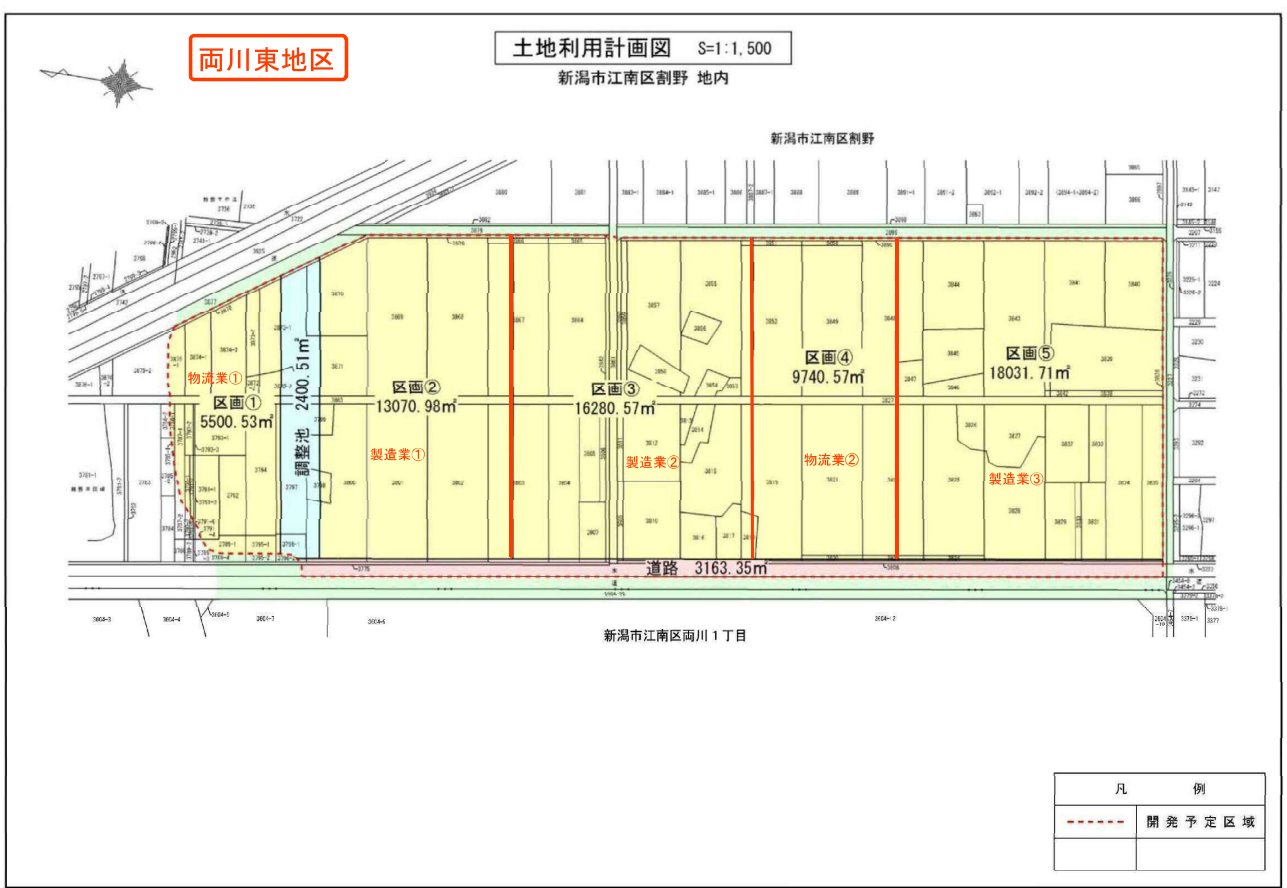

詳細図1 【濁川地区】

詳細図2 【両川南地区】

1/2500

詳細図3 【両川東地区】

1/5000

詳細図4 【下早通地区】

1/5500

詳細図5 【新潟東スマートIC地区】

1/5000

詳細図6 【小新流通東地区】

1/5000

説明図7 【の場流通南地区】

1/5000