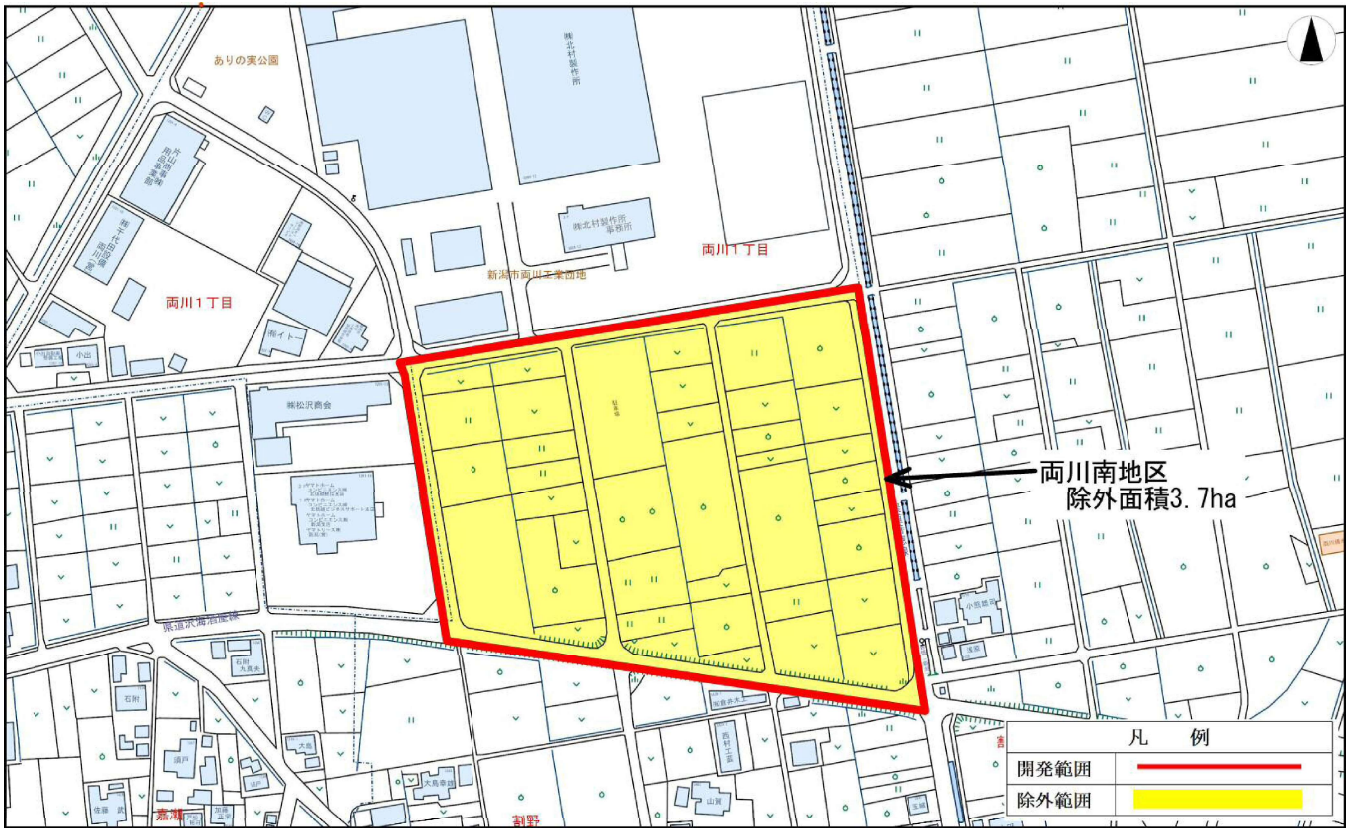

詳細図1 【濁川地区】

詳細図2 【両川南地区】

1/2500

詳細図3 【両川東地区】

1/5000

詳細図4 【下早通地区】

1/5500

詳細図5 【新潟東スマートIC地区】

1/5000

詳細図6 【小新流通東地区】

1/5000

説明図7 【の場流通南地区】

1/5000