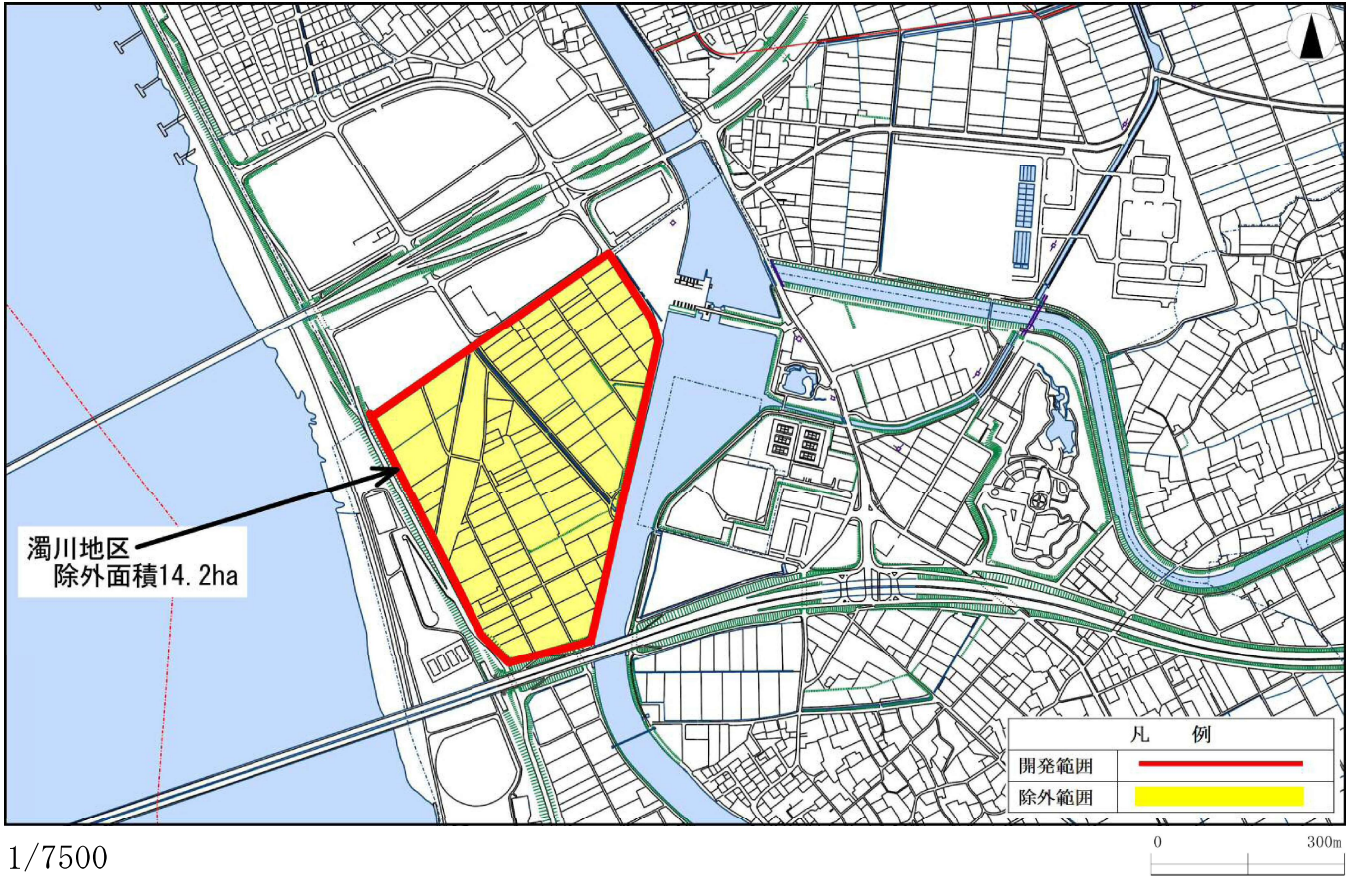

詳細図1 【濁川地区】

詳細図2 【両川南地区】

1/2500

詳細図3 【両川東地区】

1/5000

詳細図4 【下早通地区】

1/5500

詳細図5 【新潟東スマートIC地区】

1/5000

詳細図6 【小新流通東地区】

1/5000

説明図7 【の場流通南地区】

1/5000