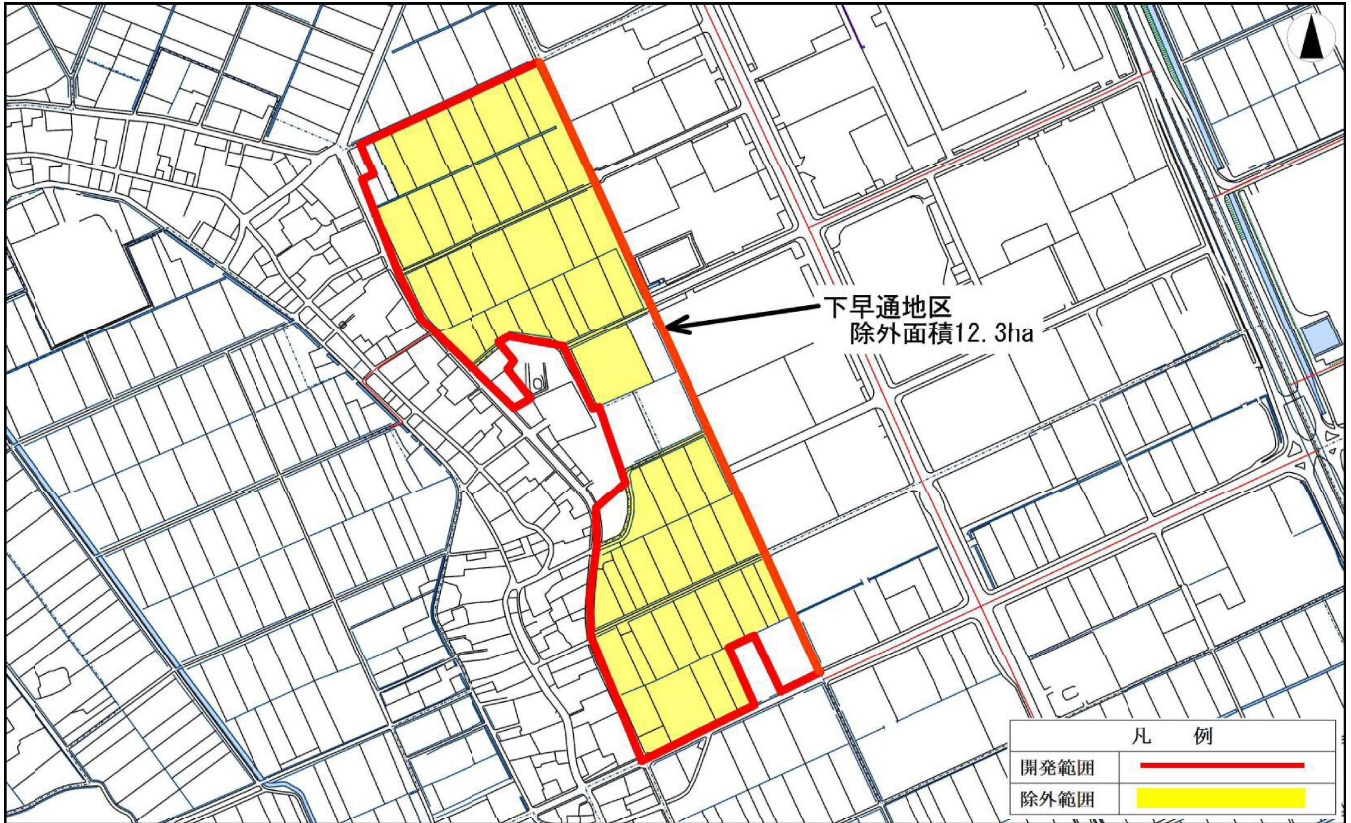

詳細図1 【濁川地区】

詳細図2 【両川南地区】

1/2500

詳細図3 【両川東地区】

1/5000

詳細図4 【下早通地区】

1/5500

詳細図5 【新潟東スマートIC地区】

1/5000

詳細図6 【小新流通東地区】

1/5000

説明図7 【の場流通南地区】

1/5000