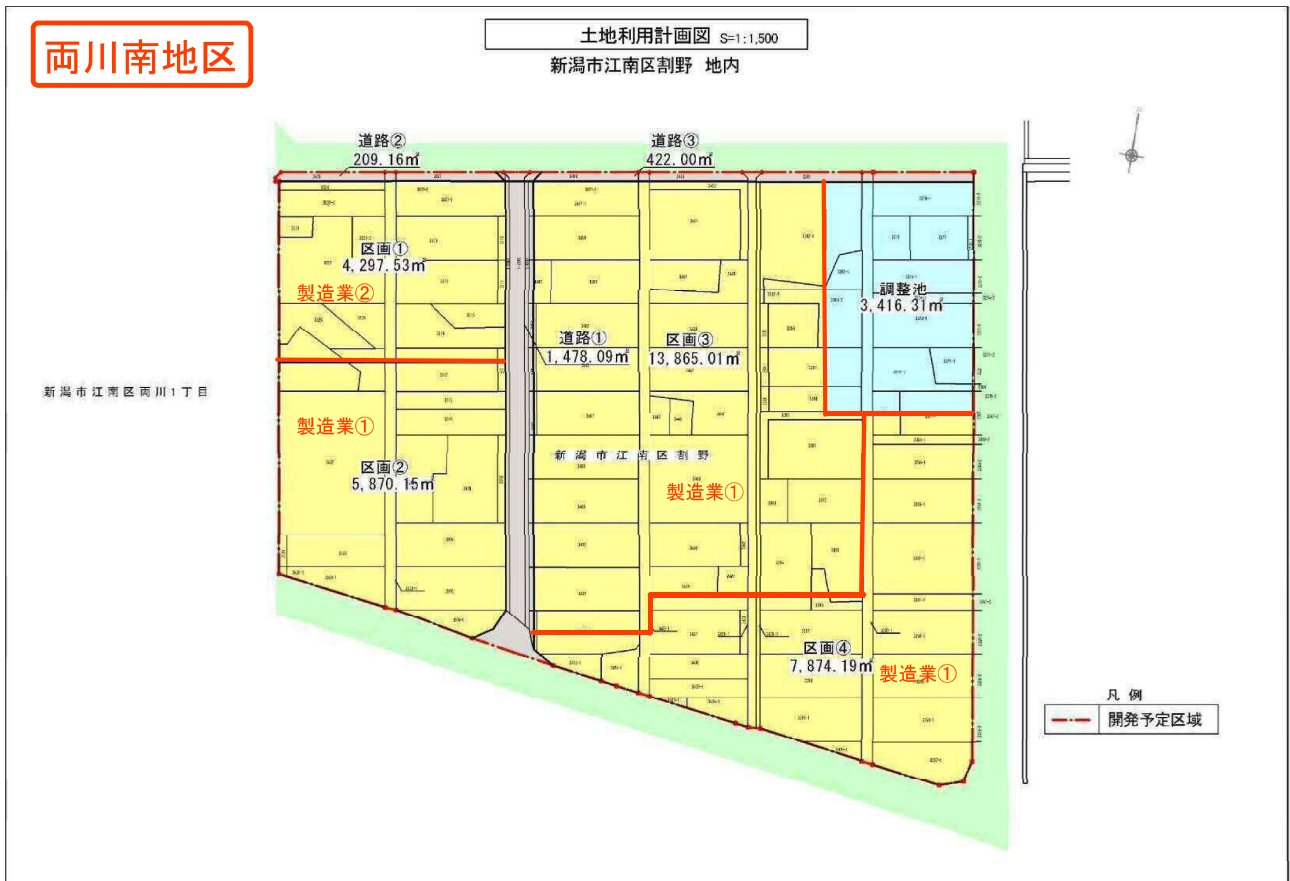

詳細図1 【濁川地区】

詳細図2 【両川南地区】

1/2500

詳細図3 【両川東地区】

1/5000

詳細図4 【下早通地区】

1/5500

詳細図5 【新潟東スマートIC地区】

1/5000

詳細図6 【小新流通東地区】

1/5000

説明図7 【の場流通南地区】

1/5000