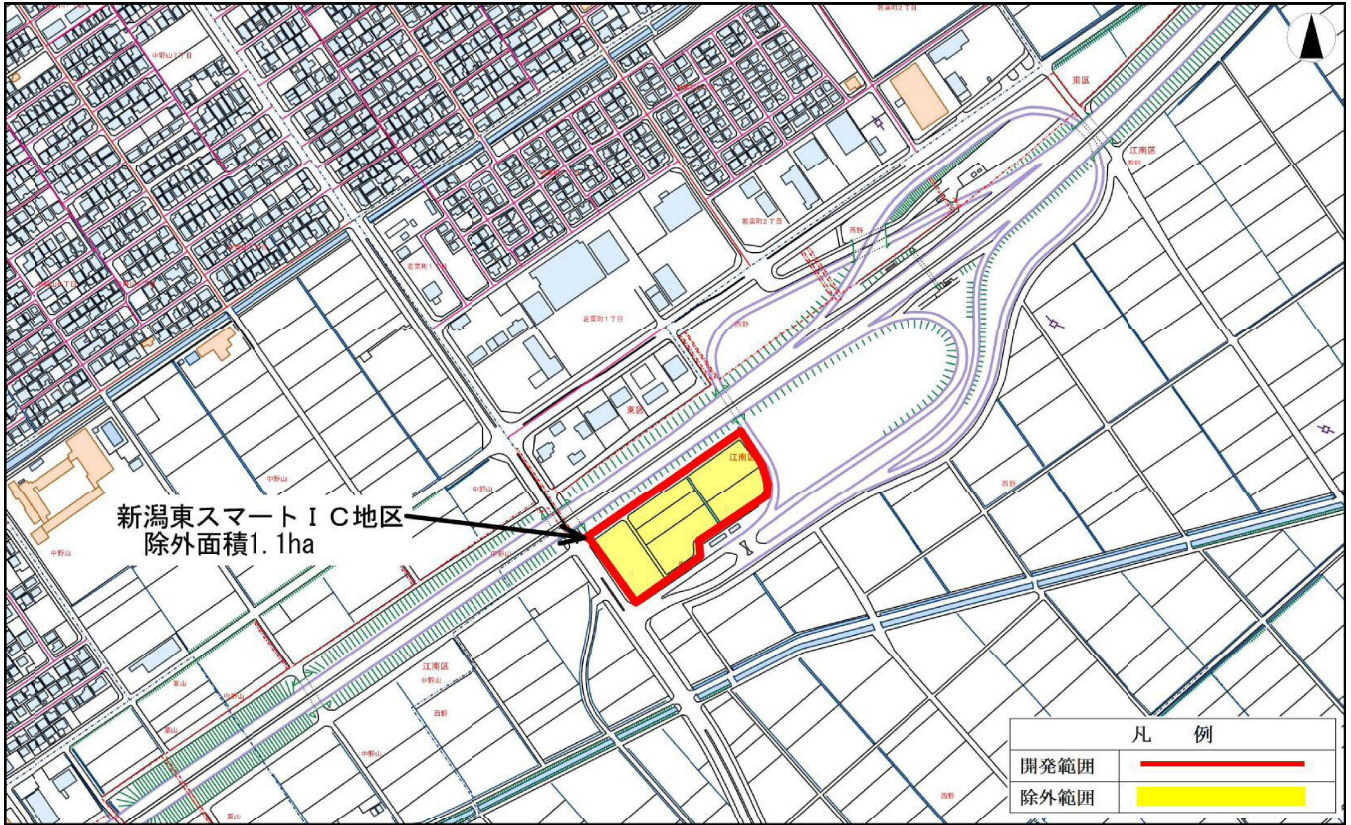

詳細図1 【濁川地区】

詳細図2 【両川南地区】

1/2500

詳細図3 【両川東地区】

1/5000

詳細図4 【下早通地区】

1/5500

詳細図5 【新潟東スマートIC地区】

1/5000

詳細図6 【小新流通東地区】

1/5000

説明図7 【の場流通南地区】

1/5000