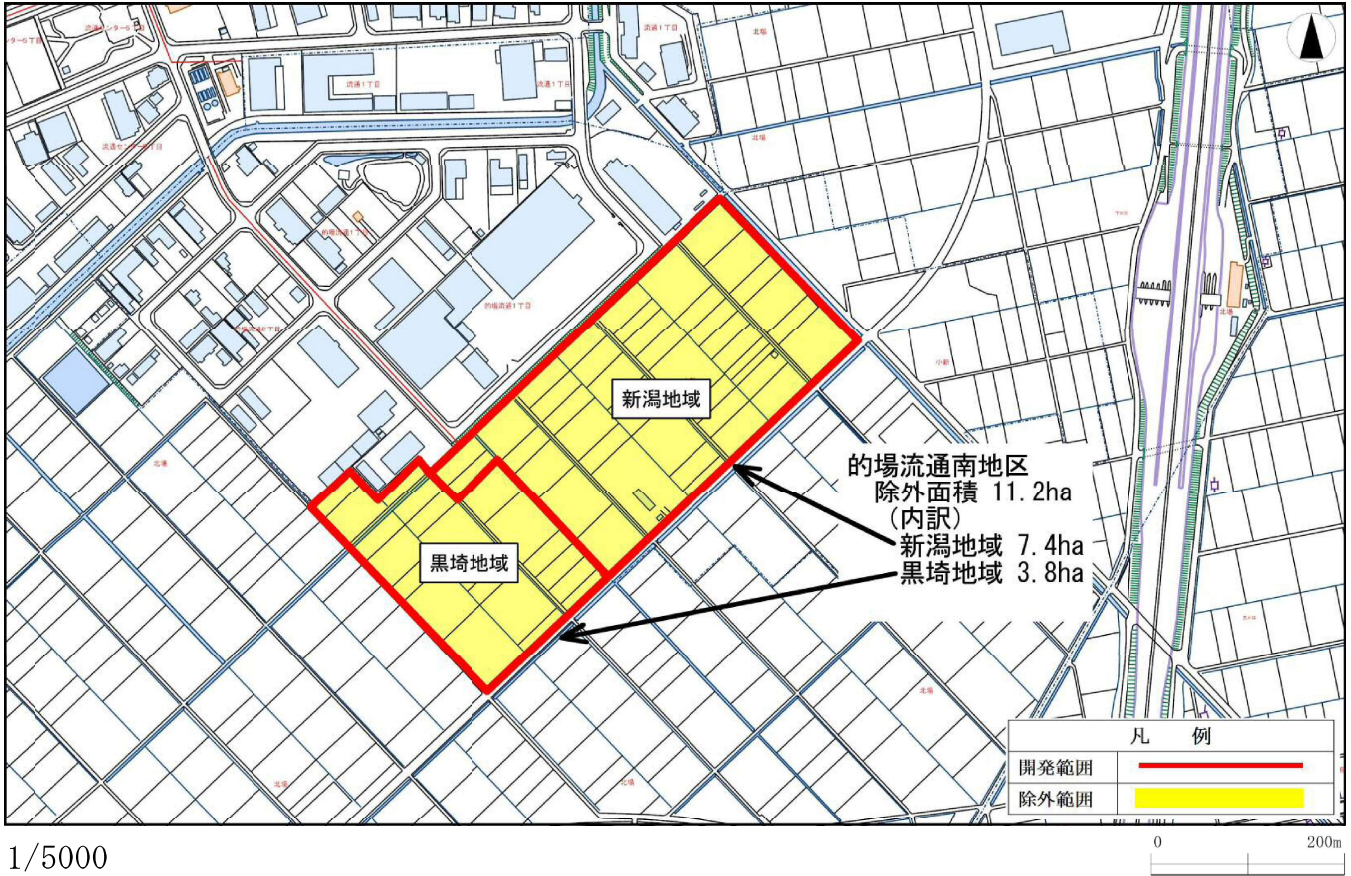

詳細図1 【濁川地区】

詳細図2 【両川南地区】

1/2500

詳細図3 【両川東地区】

1/5000

詳細図4 【下早通地区】

1/5500

詳細図5 【新潟東スマートIC地区】

1/5000

詳細図6 【小新流通東地区】

1/5000

説明図7 【の場流通南地区】

1/5000