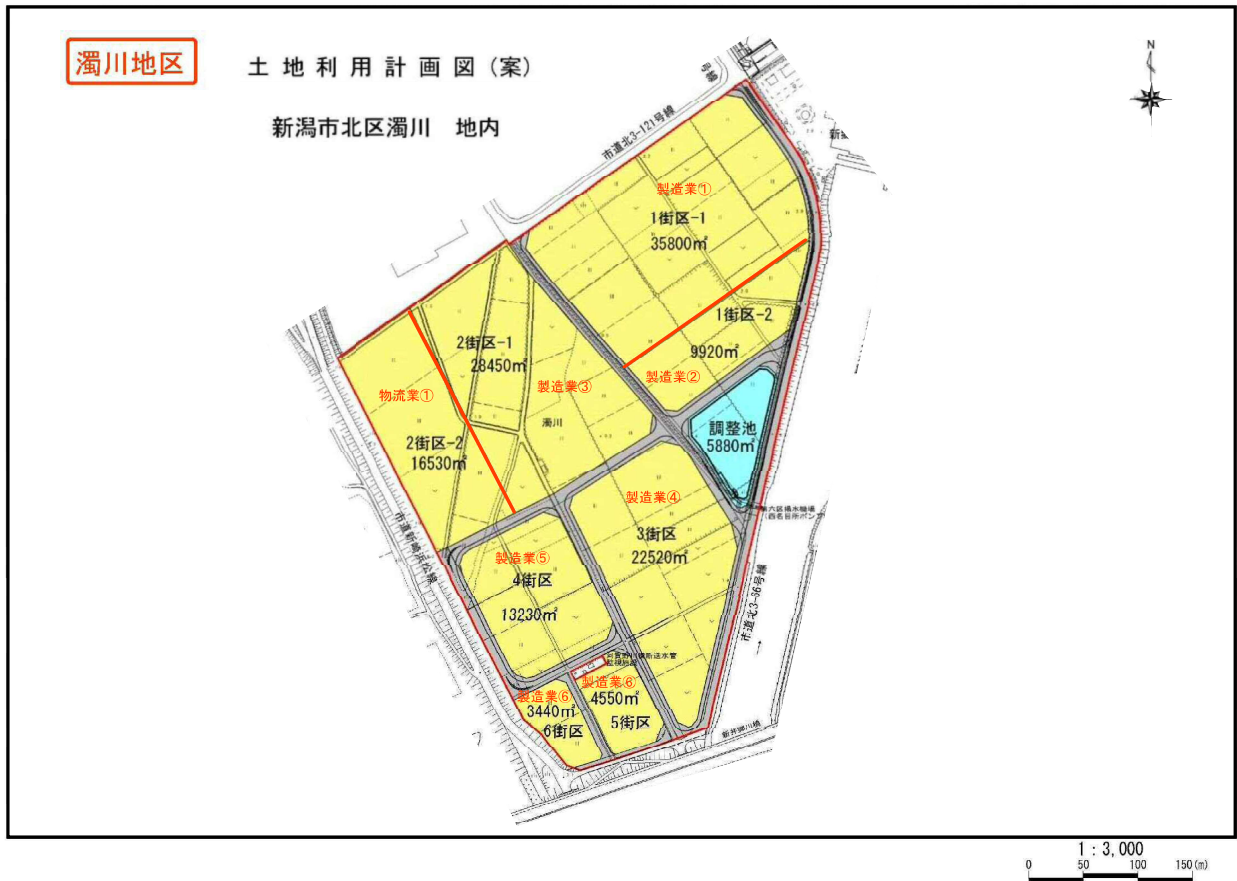

詳細図1 【濁川地区】

詳細図2 【両川南地区】

1/2500

詳細図3 【両川東地区】

1/5000

詳細図4 【下早通地区】

1/5500

詳細図5 【新潟東スマートIC地区】

1/5000

詳細図6 【小新流通東地区】

1/5000

説明図7 【の場流通南地区】

1/5000