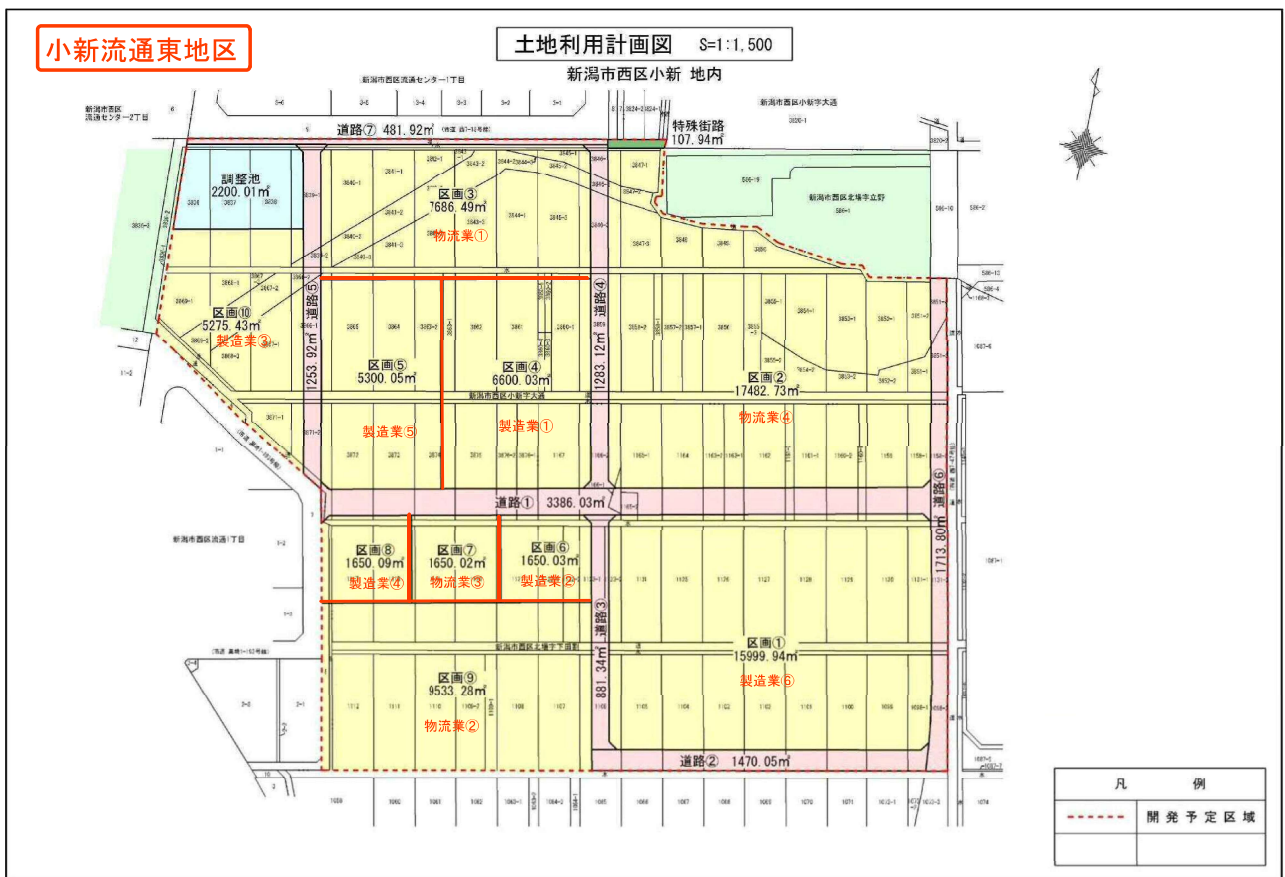

詳細図1 【濁川地区】

詳細図2 【両川南地区】

1/2500

詳細図3 【両川東地区】

1/5000

詳細図4 【下早通地区】

1/5500

詳細図5 【新潟東スマートIC地区】

1/5000

詳細図6 【小新流通東地区】

1/5000

説明図7 【の場流通南地区】

1/5000