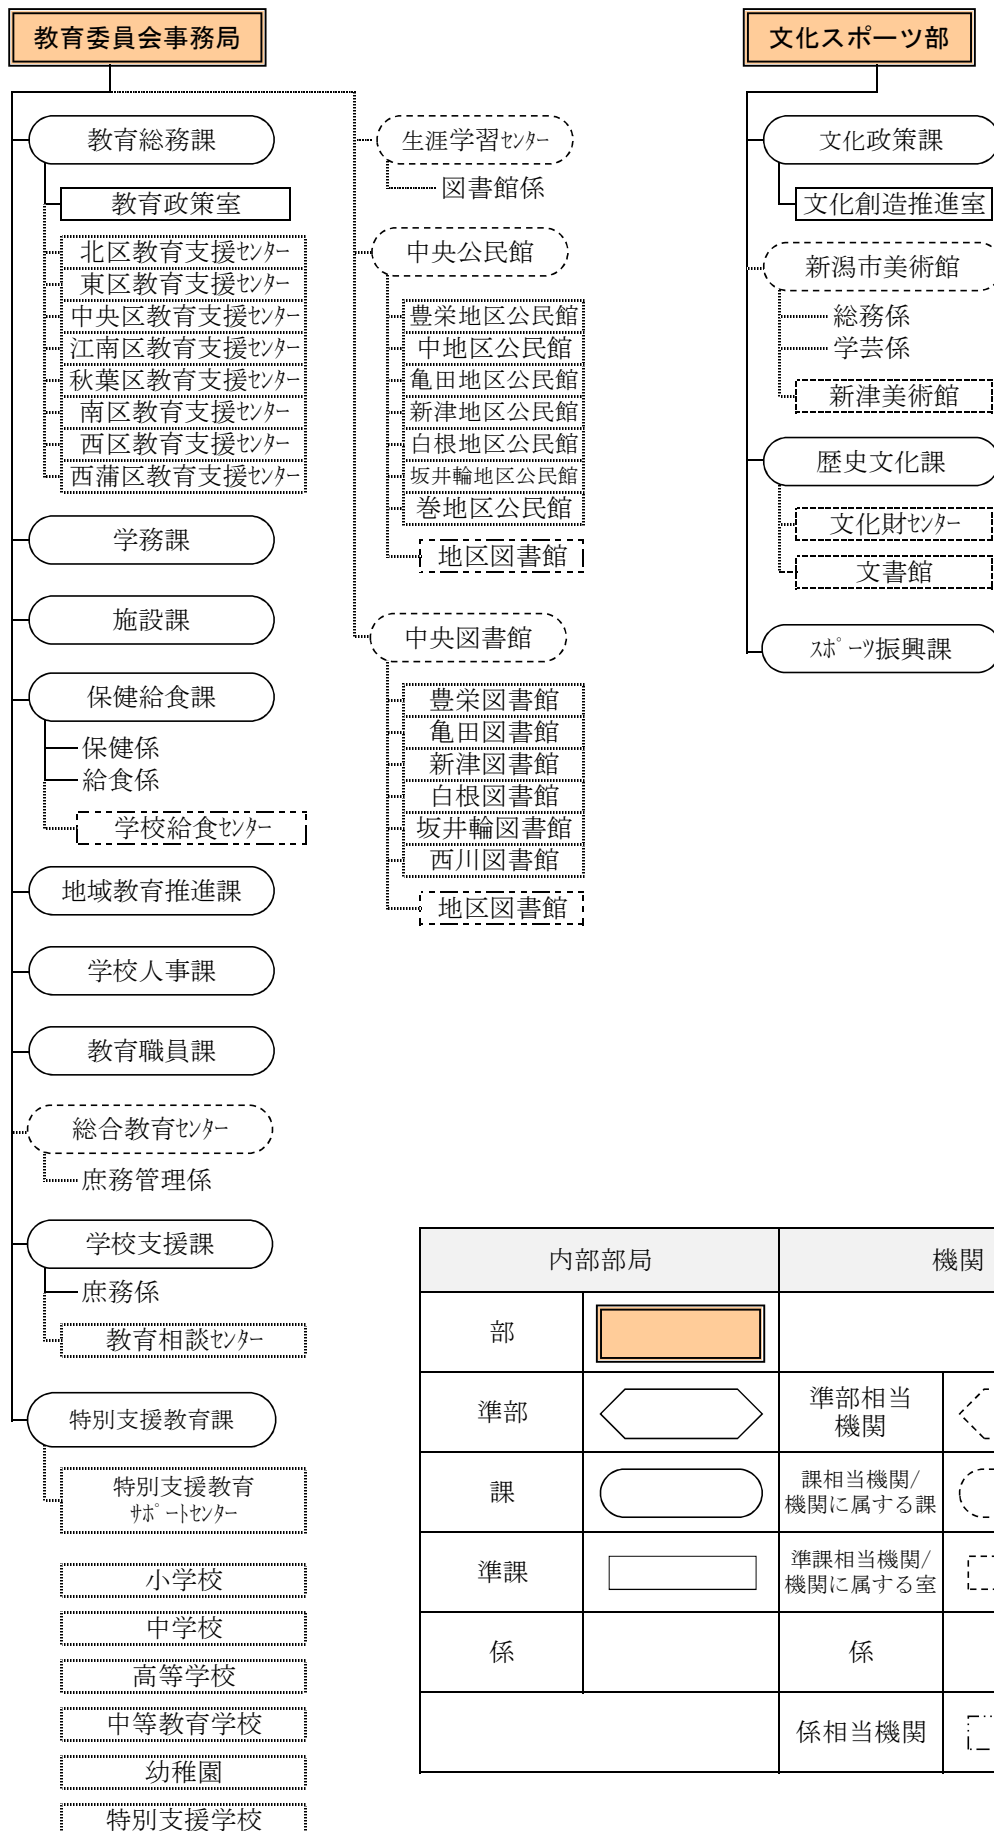

新潟市組織機構図 (教育委員会事務局・社会教育関係)

令和4年4月1日

内部部局		機関	
部			
準部		準部相当機関	
課		課相当機関/ 機関に属する課	
準課		準課相当機関/ 機関に属する室	
係		係	
		係相当機関	