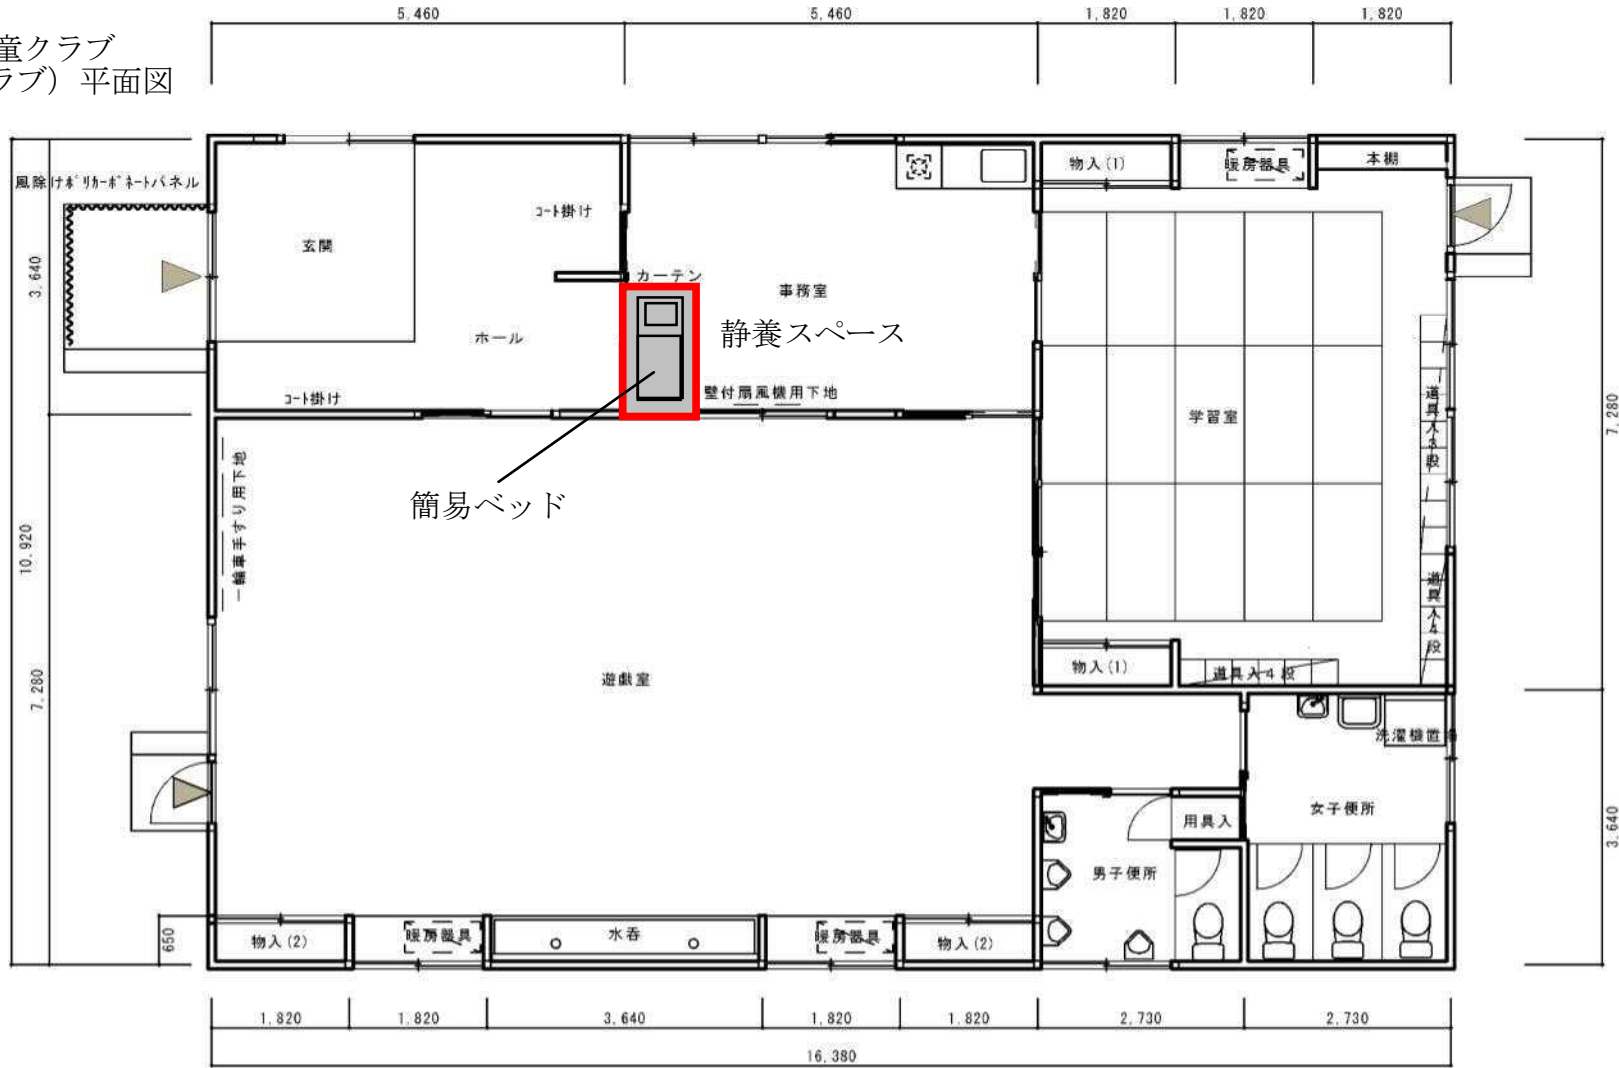

公設放課後児童クラブ
(ひまわりクラブ) 平面図

資料 7

平成26年3月28日
こども未来課

70人規模ひまわり平面図