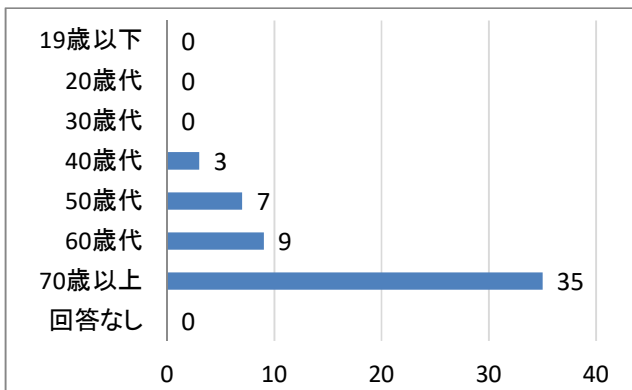

第14回(令和元年度)新潟市議会議会報告会 アンケート集計結果 全区合計

参加人数: 68 人

回収数: 54 人

回収率: 79%

1	年齢	19歳以下	20歳代	30歳代	40歳代	50歳代	60歳代	70歳以上	回答なし		
		0	0	0	3	7	9	35	0		
2	性別	男性	女性	回答なし							
		40	11	3							
3	住所	北区	東区	中央区	江南区	秋葉区	南区	西区	西蒲区	市外	回答なし
		7	10	8	1	7	4	5	10	0	2
4	情報源	市報にいがた	議会だより	ホームページ	新聞	チラシ	ポスター	会派、議員の案内	その他		
		29	10	1	5	12	3	6	8		
5	議会報告会について	良かった	ふつう	悪かった	回答なし						
		21	24	3	6						

参加者の年齢構成

参加者の性別

参加者の住所地

議会報告会開催を何で知ったか(複数回答可)

議会報告会について