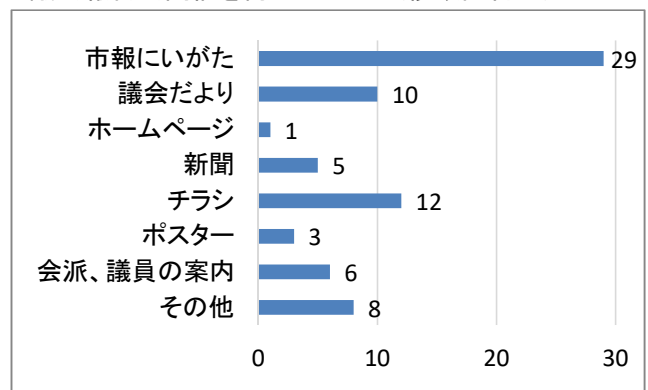

第14回(令和元年度)新潟市議会議会報告会 アンケート集計結果 全区合計

参加人数: 68 人

回収数: 54 人

回収率: 79%

1	年齢	19歳以下	20歳代	30歳代	40歳代	50歳代	60歳代	70歳以上	回答なし		
		0	0	0	3	7	9	35	0		
2	性別	男性	女性	回答なし							
		40	11	3							
3	住所	北区	東区	中央区	江南区	秋葉区	南区	西区	西蒲区	市外	回答なし
		7	10	8	1	7	4	5	10	0	2
4	情報源	市報にいがた	議会だより	ホームページ	新聞	チラシ	ポスター	会派、議員の案内	その他		
		29	10	1	5	12	3	6	8		
5	議会報告会について	良かった	ふつう	悪かった	回答なし						
		21	24	3	6						

参加者の年齢構成

参加者の性別

参加者の住所地

議会報告会開催を何で知ったか(複数回答可)

議会報告会について