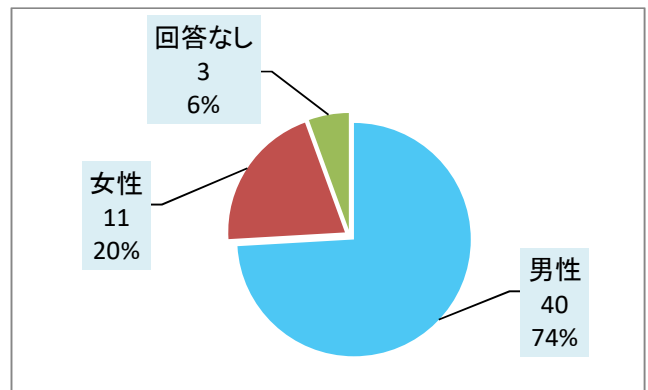

第14回(令和元年度)新潟市議会議会報告会 アンケート集計結果 全区合計

参加人数: 68 人

回収数: 54 人

回収率: 79%

1	年齢	19歳以下	20歳代	30歳代	40歳代	50歳代	60歳代	70歳以上	回答なし		
		0	0	0	3	7	9	35	0		
2	性別	男性	女性	回答なし							
		40	11	3							
3	住所	北区	東区	中央区	江南区	秋葉区	南区	西区	西蒲区	市外	回答なし
		7	10	8	1	7	4	5	10	0	2
4	情報源	市報にいがた	議会だより	ホームページ	新聞	チラシ	ポスター	会派、議員の案内	その他		
		29	10	1	5	12	3	6	8		
5	議会報告会について	良かった	ふつう	悪かった	回答なし						
		21	24	3	6						

参加者の年齢構成

参加者の性別

参加者の住所地

議会報告会開催を何で知ったか(複数回答可)

議会報告会について