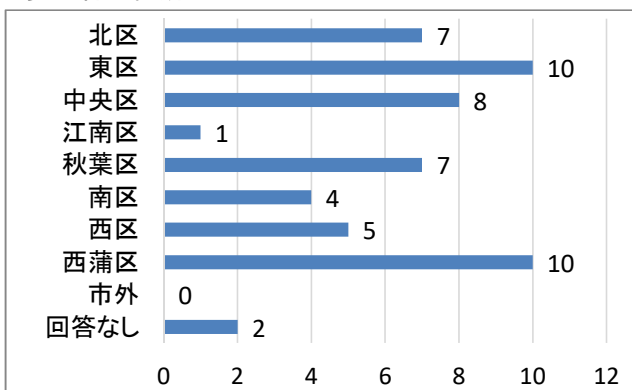

第14回(令和元年度)新潟市議会議会報告会 アンケート集計結果 全区合計

参加人数: 68 人

回収数: 54 人

回収率: 79%

1	年齢	19歳以下	20歳代	30歳代	40歳代	50歳代	60歳代	70歳以上	回答なし		
		0	0	0	3	7	9	35	0		
2	性別	男性	女性	回答なし							
		40	11	3							
3	住所	北区	東区	中央区	江南区	秋葉区	南区	西区	西蒲区	市外	回答なし
		7	10	8	1	7	4	5	10	0	2
4	情報源	市報にいがた	議会だより	ホームページ	新聞	チラシ	ポスター	会派、議員の案内	その他		
		29	10	1	5	12	3	6	8		
5	議会報告会について	良かった	ふつう	悪かった	回答なし						
		21	24	3	6						

参加者の年齢構成

参加者の性別

参加者の住所地

議会報告会開催を何で知ったか(複数回答可)

議会報告会について