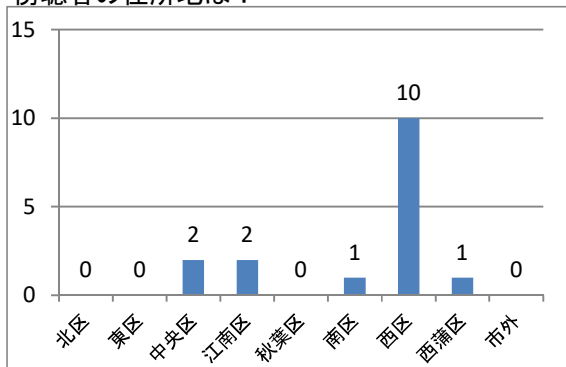

議会報告会 アンケート集計結果(傍聴者) 全区合計

傍聴人数: 18人

傍聴人数: 16人

回収率: 89%

1	年齢	19歳以下	20歳代	30歳代	40歳代	50歳代	60歳代	70歳以上			
		0	0	2	2	1	9	2			
2	性別	男性	女性								
		12	4								
3	住所	北区	東区	中央区	江南区	秋葉区	南区	西区	西蒲区	市外	
		0	0	2	2	0	1	10	1	0	
4	報告会の周知	市議会だより	市報にいがた	ホームページ	チラシ	ポスター	会派・議員	新聞	その他	回答なし	
		0	6	1	2	1	2	0	3	1	
5	報告会の参加	初めて	2回目	3回目	4回目	5回目以上	回答なし				
		8	1	2	0	3	2				
6	座長からの議会報告	良かった	普通	改善が必要	回答なし						
		1	11	3	1						

傍聴者の年齢構成は？

傍聴者の性別は？

傍聴者の住所地は？

報告会を何で知ったか？

報告会の参加は何回目か？

座長からの議会報告については？