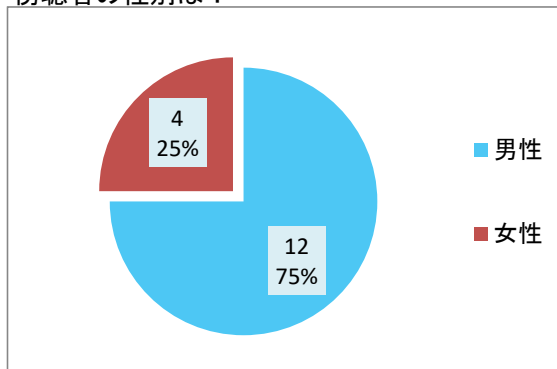

議会報告会 アンケート集計結果(傍聴者) 全区合計

傍聴人数: 18人

傍聴人数: 16人

回収率: 89%

1	年齢	19歳以下	20歳代	30歳代	40歳代	50歳代	60歳代	70歳以上			
		0	0	2	2	1	9	2			
2	性別	男性	女性								
		12	4								
3	住所	北区	東区	中央区	江南区	秋葉区	南区	西区	西蒲区	市外	
		0	0	2	2	0	1	10	1	0	
4	報告会の周知	市議会だより	市報にいがた	ホームページ	チラシ	ポスター	会派・議員	新聞	その他	回答なし	
		0	6	1	2	1	2	0	3	1	
5	報告会の参加	初めて	2回目	3回目	4回目	5回目以上	回答なし				
		8	1	2	0	3	2				
6	座長からの議会報告	良かった	普通	改善が必要	回答なし						
		1	11	3	1						

傍聴者の年齢構成は？

傍聴者の性別は？

傍聴者の住所地は？

報告会を何で知ったか？

報告会の参加は何回目か？

座長からの議会報告については？