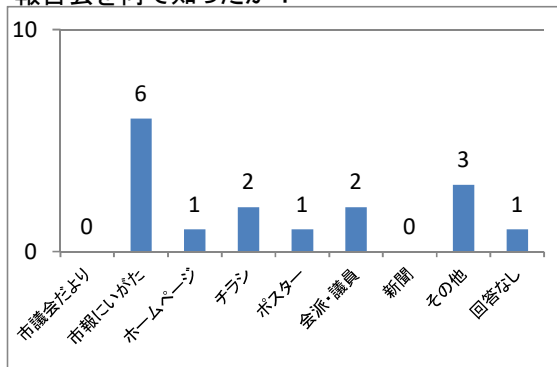

議会報告会 アンケート集計結果(傍聴者) 全区合計

傍聴人数: 18人

傍聴人数: 16人

回収率: 89%

1	年齢	19歳以下	20歳代	30歳代	40歳代	50歳代	60歳代	70歳以上			
		0	0	2	2	1	9	2			
2	性別	男性	女性								
		12	4								
3	住所	北区	東区	中央区	江南区	秋葉区	南区	西区	西蒲区	市外	
		0	0	2	2	0	1	10	1	0	
4	報告会の周知	市議会だより	市報にいがた	ホームページ	チラシ	ポスター	会派・議員	新聞	その他	回答なし	
		0	6	1	2	1	2	0	3	1	
5	報告会の参加	初めて	2回目	3回目	4回目	5回目以上	回答なし				
		8	1	2	0	3	2				
6	座長からの議会報告	良かった	普通	改善が必要	回答なし						
		1	11	3	1						

傍聴者の年齢構成は？

傍聴者の性別は？

傍聴者の住所地は？

報告会を何で知ったか？

報告会の参加は何回目か？

座長からの議会報告については？