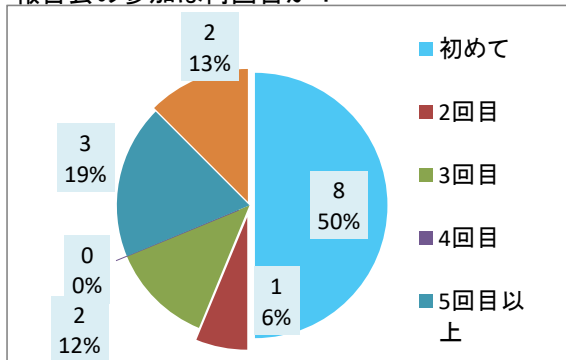

議会報告会 アンケート集計結果(傍聴者) 全区合計

傍聴人数: 18人

傍聴人数: 16人

回収率: 89%

1	年齢	19歳以下	20歳代	30歳代	40歳代	50歳代	60歳代	70歳以上			
		0	0	2	2	1	9	2			
2	性別	男性	女性								
		12	4								
3	住所	北区	東区	中央区	江南区	秋葉区	南区	西区	西蒲区	市外	
		0	0	2	2	0	1	10	1	0	
4	報告会の周知	市議会だより	市報にいがた	ホームページ	チラシ	ポスター	会派・議員	新聞	その他	回答なし	
		0	6	1	2	1	2	0	3	1	
5	報告会の参加	初めて	2回目	3回目	4回目	5回目以上	回答なし				
		8	1	2	0	3	2				
6	座長からの議会報告	良かった	普通	改善が必要	回答なし						
		1	11	3	1						

傍聴者の年齢構成は？

傍聴者の性別は？

傍聴者の住所地は？

報告会を何で知ったか？

報告会の参加は何回目か？

座長からの議会報告については？