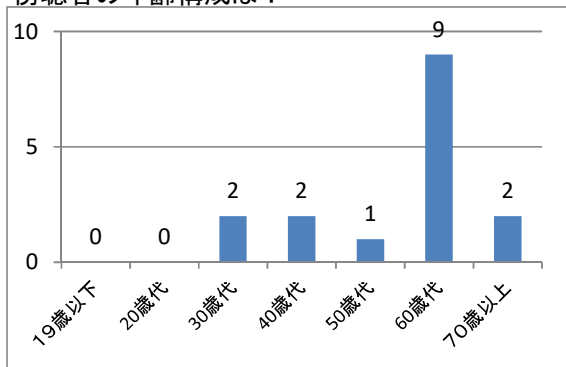

議会報告会 アンケート集計結果(傍聴者) 全区合計

傍聴人数: 18人

傍聴人数: 16人

回収率: 89%

1	年齢	19歳以下	20歳代	30歳代	40歳代	50歳代	60歳代	70歳以上			
		0	0	2	2	1	9	2			
2	性別	男性	女性								
		12	4								
3	住所	北区	東区	中央区	江南区	秋葉区	南区	西区	西蒲区	市外	
		0	0	2	2	0	1	10	1	0	
4	報告会の周知	市議会だより	市報にいがた	ホームページ	チラシ	ポスター	会派・議員	新聞	その他	回答なし	
		0	6	1	2	1	2	0	3	1	
5	報告会の参加	初めて	2回目	3回目	4回目	5回目以上	回答なし				
		8	1	2	0	3	2				
6	座長からの議会報告	良かった	普通	改善が必要	回答なし						
		1	11	3	1						

傍聴者の年齢構成は？

傍聴者の性別は？

傍聴者の住所地は？

報告会を何で知ったか？

報告会の参加は何回目か？

座長からの議会報告については？