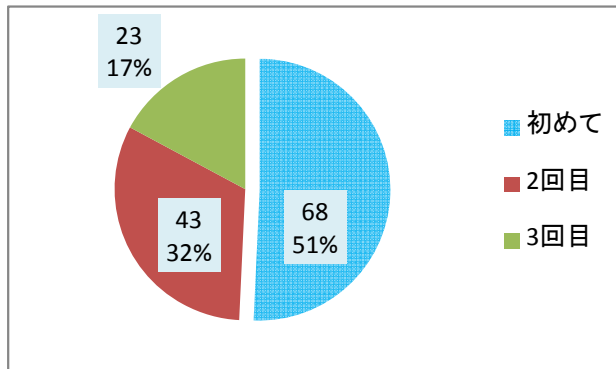

議会報告会 アンケート集約結果(全区合計)

参加人数: 178 人

回収数: 137 人

回収率: 77.0%

1	年齢	19歳以下	20~29歳	30~39歳	40~49歳	50~59歳	60~69歳	70歳以上			
		0	3	3	25	39	35	32			
2	性別	男性	女性								
		110	24								
3	住所	北区	東区	中央区	江南区	秋葉区	南区	西区	西蒲区	市外	
		11	13	28	8	19	7	38	9	0	
4	報告会の周知	市報にいがた	市議会だより	ホームページ	チラシ(街頭含む)	ポスター	会派・議員	新聞	テレビ	ラジオ	その他
		80	17	11	31	3	10	11	0	0	6
5	報告会の参加	初めて	2回目	3回目							
		68	43	23							
6	時間配分	良かった	悪かった	その他							
		77	16	14							
7	報告内容 (第1部)	わかりやすかった	難しかった	その他							
		66	21	26							
8	意見交換 (第2部)	良かった	悪かった	その他							
		52	16	16							
9	発言できたか	できた	できなかった	その他							
		21	15	21							

参加者の年齢構成は？

参加者の性別は？

参加者の住所地は？

報告会を何で知ったか？

報告会の参加は何回目か？

1部と2部の時間配分は良かったか？

第1部の議会報告の内容はどうだったか？

第2部の意見交換はどうだったか？

予定していた発言はできたか？