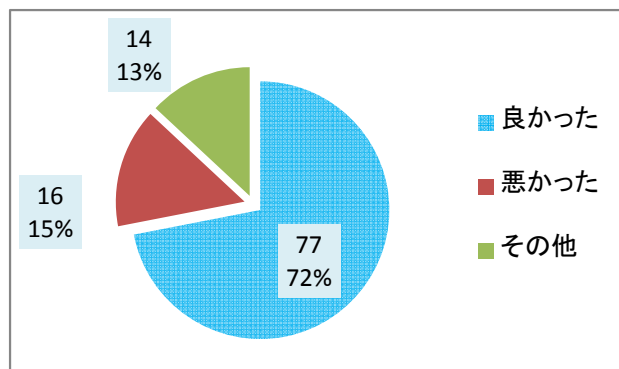

議会報告会 アンケート集約結果(全区合計)

参加人数: 178 人

回収数: 137 人

回収率: 77.0%

1	年齢	19歳以下	20~29歳	30~39歳	40~49歳	50~59歳	60~69歳	70歳以上			
		0	3	3	25	39	35	32			
2	性別	男性	女性								
		110	24								
3	住所	北区	東区	中央区	江南区	秋葉区	南区	西区	西蒲区	市外	
		11	13	28	8	19	7	38	9	0	
4	報告会の周知	市報にいがた	市議会だより	ホームページ	チラシ(街頭含む)	ポスター	会派・議員	新聞	テレビ	ラジオ	その他
		80	17	11	31	3	10	11	0	0	6
5	報告会の参加	初めて	2回目	3回目							
		68	43	23							
6	時間配分	良かった	悪かった	その他							
		77	16	14							
7	報告内容 (第1部)	わかりやすかった	難しかった	その他							
		66	21	26							
8	意見交換 (第2部)	良かった	悪かった	その他							
		52	16	16							
9	発言できたか	できた	できなかった	その他							
		21	15	21							

参加者の年齢構成は？

参加者の性別は？

参加者の住所地は？

報告会を何で知ったか？

報告会の参加は何回目か？

1部と2部の時間配分は良かったか？

第1部の議会報告の内容はどうだったか？

第2部の意見交換はどうだったか？

予定していた発言はできたか？