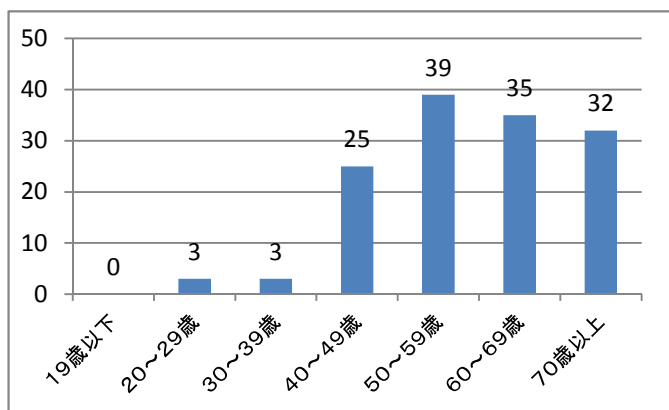

議会報告会 アンケート集約結果(全区合計)

参加人数: 178 人

回収数: 137 人

回収率: 77.0%

1	年齢	19歳以下	20~29歳	30~39歳	40~49歳	50~59歳	60~69歳	70歳以上			
		0	3	3	25	39	35	32			
2	性別	男性	女性								
		110	24								
3	住所	北区	東区	中央区	江南区	秋葉区	南区	西区	西蒲区	市外	
		11	13	28	8	19	7	38	9	0	
4	報告会の周知	市報にいがた	市議会だより	ホームページ	チラシ(街頭含む)	ポスター	会派・議員	新聞	テレビ	ラジオ	その他
		80	17	11	31	3	10	11	0	0	6
5	報告会の参加	初めて	2回目	3回目							
		68	43	23							
6	時間配分	良かった	悪かった	その他							
		77	16	14							
7	報告内容 (第1部)	わかりやすかった	難しかった	その他							
		66	21	26							
8	意見交換 (第2部)	良かった	悪かった	その他							
		52	16	16							
9	発言できたか	できた	できなかった	その他							
		21	15	21							

参加者の年齢構成は？

参加者の性別は？

参加者の住所地は？

報告会を何で知ったか？

報告会の参加は何回目か？

1部と2部の時間配分は良かったか？

第1部の議会報告の内容はどうだったか？

第2部の意見交換はどうだったか？