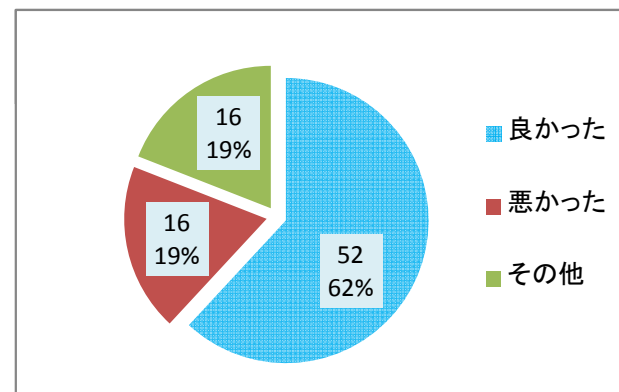

議会報告会 アンケート集約結果(全区合計)

参加人数: 178 人

回収数: 137 人

回収率: 77.0%

1	年齢	19歳以下	20~29歳	30~39歳	40~49歳	50~59歳	60~69歳	70歳以上			
		0	3	3	25	39	35	32			
2	性別	男性	女性								
		110	24								
3	住所	北区	東区	中央区	江南区	秋葉区	南区	西区	西蒲区	市外	
		11	13	28	8	19	7	38	9	0	
4	報告会の周知	市報にいがた	市議会だより	ホームページ	チラシ(街頭含む)	ポスター	会派・議員	新聞	テレビ	ラジオ	その他
		80	17	11	31	3	10	11	0	0	6
5	報告会の参加	初めて	2回目	3回目							
		68	43	23							
6	時間配分	良かった	悪かった	その他							
		77	16	14							
7	報告内容 (第1部)	わかりやすかった	難しかった	その他							
		66	21	26							
8	意見交換 (第2部)	良かった	悪かった	その他							
		52	16	16							
9	発言できたか	できた	できなかった	その他							
		21	15	21							

参加者の年齢構成は？

参加者の性別は？

参加者の住所地は？

報告会を何で知ったか？

報告会の参加は何回目か？

1部と2部の時間配分は良かったか？

第1部の議会報告の内容はどうだったか？

第2部の意見交換はどうだったか？

予定していた発言はできたか？