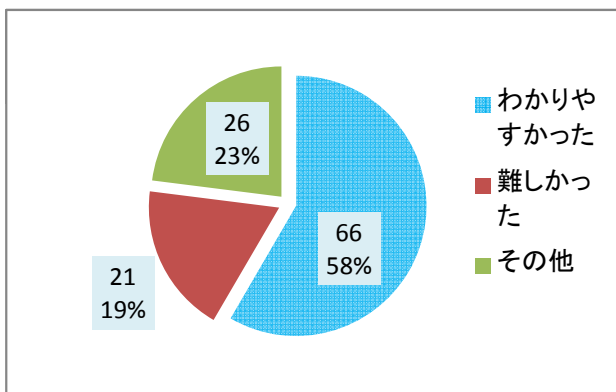

議会報告会 アンケート集約結果(全区合計)

参加人数: 178 人

回収数: 137 人

回収率: 77.0%

1	年齢	19歳以下	20~29歳	30~39歳	40~49歳	50~59歳	60~69歳	70歳以上			
		0	3	3	25	39	35	32			
2	性別	男性	女性								
		110	24								
3	住所	北区	東区	中央区	江南区	秋葉区	南区	西区	西蒲区	市外	
		11	13	28	8	19	7	38	9	0	
4	報告会の周知	市報にいがた	市議会だより	ホームページ	チラシ(街頭含む)	ポスター	会派・議員	新聞	テレビ	ラジオ	その他
		80	17	11	31	3	10	11	0	0	6
5	報告会の参加	初めて	2回目	3回目							
		68	43	23							
6	時間配分	良かった	悪かった	その他							
		77	16	14							
7	報告内容 (第1部)	わかりやすかった	難しかった	その他							
		66	21	26							
8	意見交換 (第2部)	良かった	悪かった	その他							
		52	16	16							
9	発言できたか	できた	できなかった	その他							
		21	15	21							

参加者の年齢構成は？

参加者の性別は？

参加者の住所地は？

報告会を何で知ったか？

報告会の参加は何回目か？

1部と2部の時間配分は良かったか？

第1部の議会報告の内容はどうだったか？

第2部の意見交換はどうだったか？

予定していた発言はできたか？