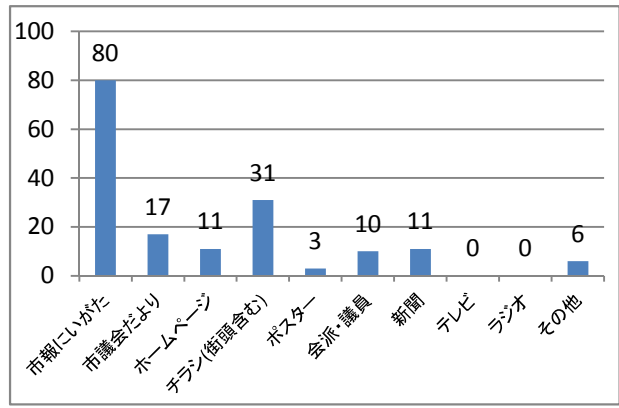

議会報告会 アンケート集約結果(全区合計)

参加人数: 178 人

回収数: 137 人

回収率: 77.0%

1	年齢	19歳以下	20~29歳	30~39歳	40~49歳	50~59歳	60~69歳	70歳以上			
		0	3	3	25	39	35	32			
2	性別	男性	女性								
		110	24								
3	住所	北区	東区	中央区	江南区	秋葉区	南区	西区	西蒲区	市外	
		11	13	28	8	19	7	38	9	0	
4	報告会の周知	市報にいがた	市議会だより	ホームページ	チラシ(街頭含む)	ポスター	会派・議員	新聞	テレビ	ラジオ	その他
		80	17	11	31	3	10	11	0	0	6
5	報告会の参加	初めて	2回目	3回目							
		68	43	23							
6	時間配分	良かった	悪かった	その他							
		77	16	14							
7	報告内容 (第1部)	わかりやすかった	難しかった	その他							
		66	21	26							
8	意見交換 (第2部)	良かった	悪かった	その他							
		52	16	16							
9	発言できたか	できた	できなかった	その他							
		21	15	21							

参加者の年齢構成は？

参加者の性別は？

参加者の住所地は？

報告会を何で知ったか？

報告会の参加は何回目か？

1部と2部の時間配分は良かったか？

第1部の議会報告の内容はどうだったか？

第2部の意見交換はどうだったか？