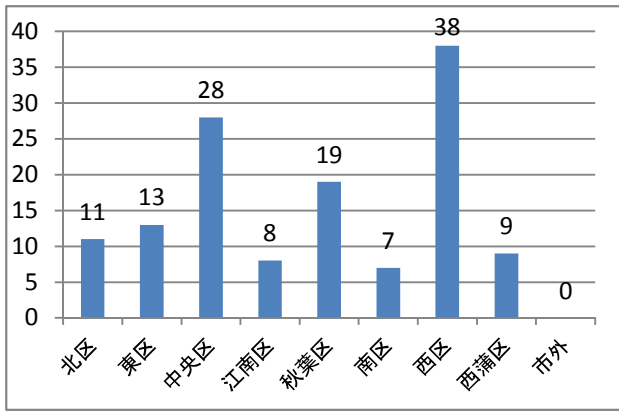

議会報告会 アンケート集約結果(全区合計)

参加人数: 178 人

回収数: 137 人

回収率: 77.0%

1	年齢	19歳以下	20~29歳	30~39歳	40~49歳	50~59歳	60~69歳	70歳以上			
		0	3	3	25	39	35	32			
2	性別	男性	女性								
		110	24								
3	住所	北区	東区	中央区	江南区	秋葉区	南区	西区	西蒲区	市外	
		11	13	28	8	19	7	38	9	0	
4	報告会の周知	市報にいがた	市議会だより	ホームページ	チラシ(街頭含む)	ポスター	会派・議員	新聞	テレビ	ラジオ	その他
		80	17	11	31	3	10	11	0	0	6
5	報告会の参加	初めて	2回目	3回目							
		68	43	23							
6	時間配分	良かった	悪かった	その他							
		77	16	14							
7	報告内容 (第1部)	わかりやすかった	難しかった	その他							
		66	21	26							
8	意見交換 (第2部)	良かった	悪かった	その他							
		52	16	16							
9	発言できたか	できた	できなかった	その他							
		21	15	21							

参加者の年齢構成は？

参加者の性別は？

参加者の住所地は？

報告会を何で知ったか？

報告会の参加は何回目か？

1部と2部の時間配分は良かったか？

第1部の議会報告の内容はどうだったか？

第2部の意見交換はどうだったか？