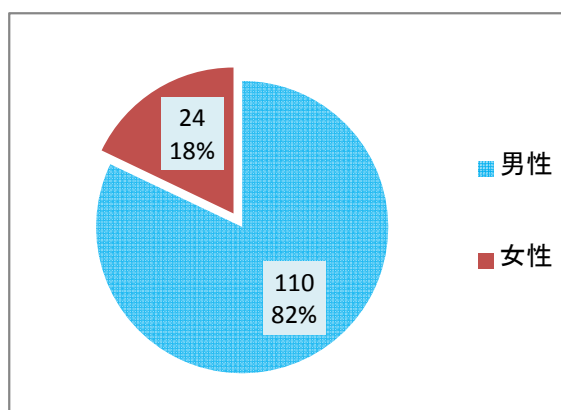

議会報告会 アンケート集約結果(全区合計)

参加人数: 178 人

回収数: 137 人

回収率: 77.0%

1	年齢	19歳以下	20~29歳	30~39歳	40~49歳	50~59歳	60~69歳	70歳以上			
		0	3	3	25	39	35	32			
2	性別	男性	女性								
		110	24								
3	住所	北区	東区	中央区	江南区	秋葉区	南区	西区	西蒲区	市外	
		11	13	28	8	19	7	38	9	0	
4	報告会の周知	市報にいがた	市議会だより	ホームページ	チラシ(街頭含む)	ポスター	会派・議員	新聞	テレビ	ラジオ	その他
		80	17	11	31	3	10	11	0	0	6
5	報告会の参加	初めて	2回目	3回目							
		68	43	23							
6	時間配分	良かった	悪かった	その他							
		77	16	14							
7	報告内容 (第1部)	わかりやすかった	難しかった	その他							
		66	21	26							
8	意見交換 (第2部)	良かった	悪かった	その他							
		52	16	16							
9	発言できたか	できた	できなかった	その他							
		21	15	21							

参加者の年齢構成は？

参加者の性別は？

参加者の住所地は？

報告会を何で知ったか？

報告会の参加は何回目か？

1部と2部の時間配分は良かったか？

第1部の議会報告の内容はどうだったか？

第2部の意見交換はどうだったか？