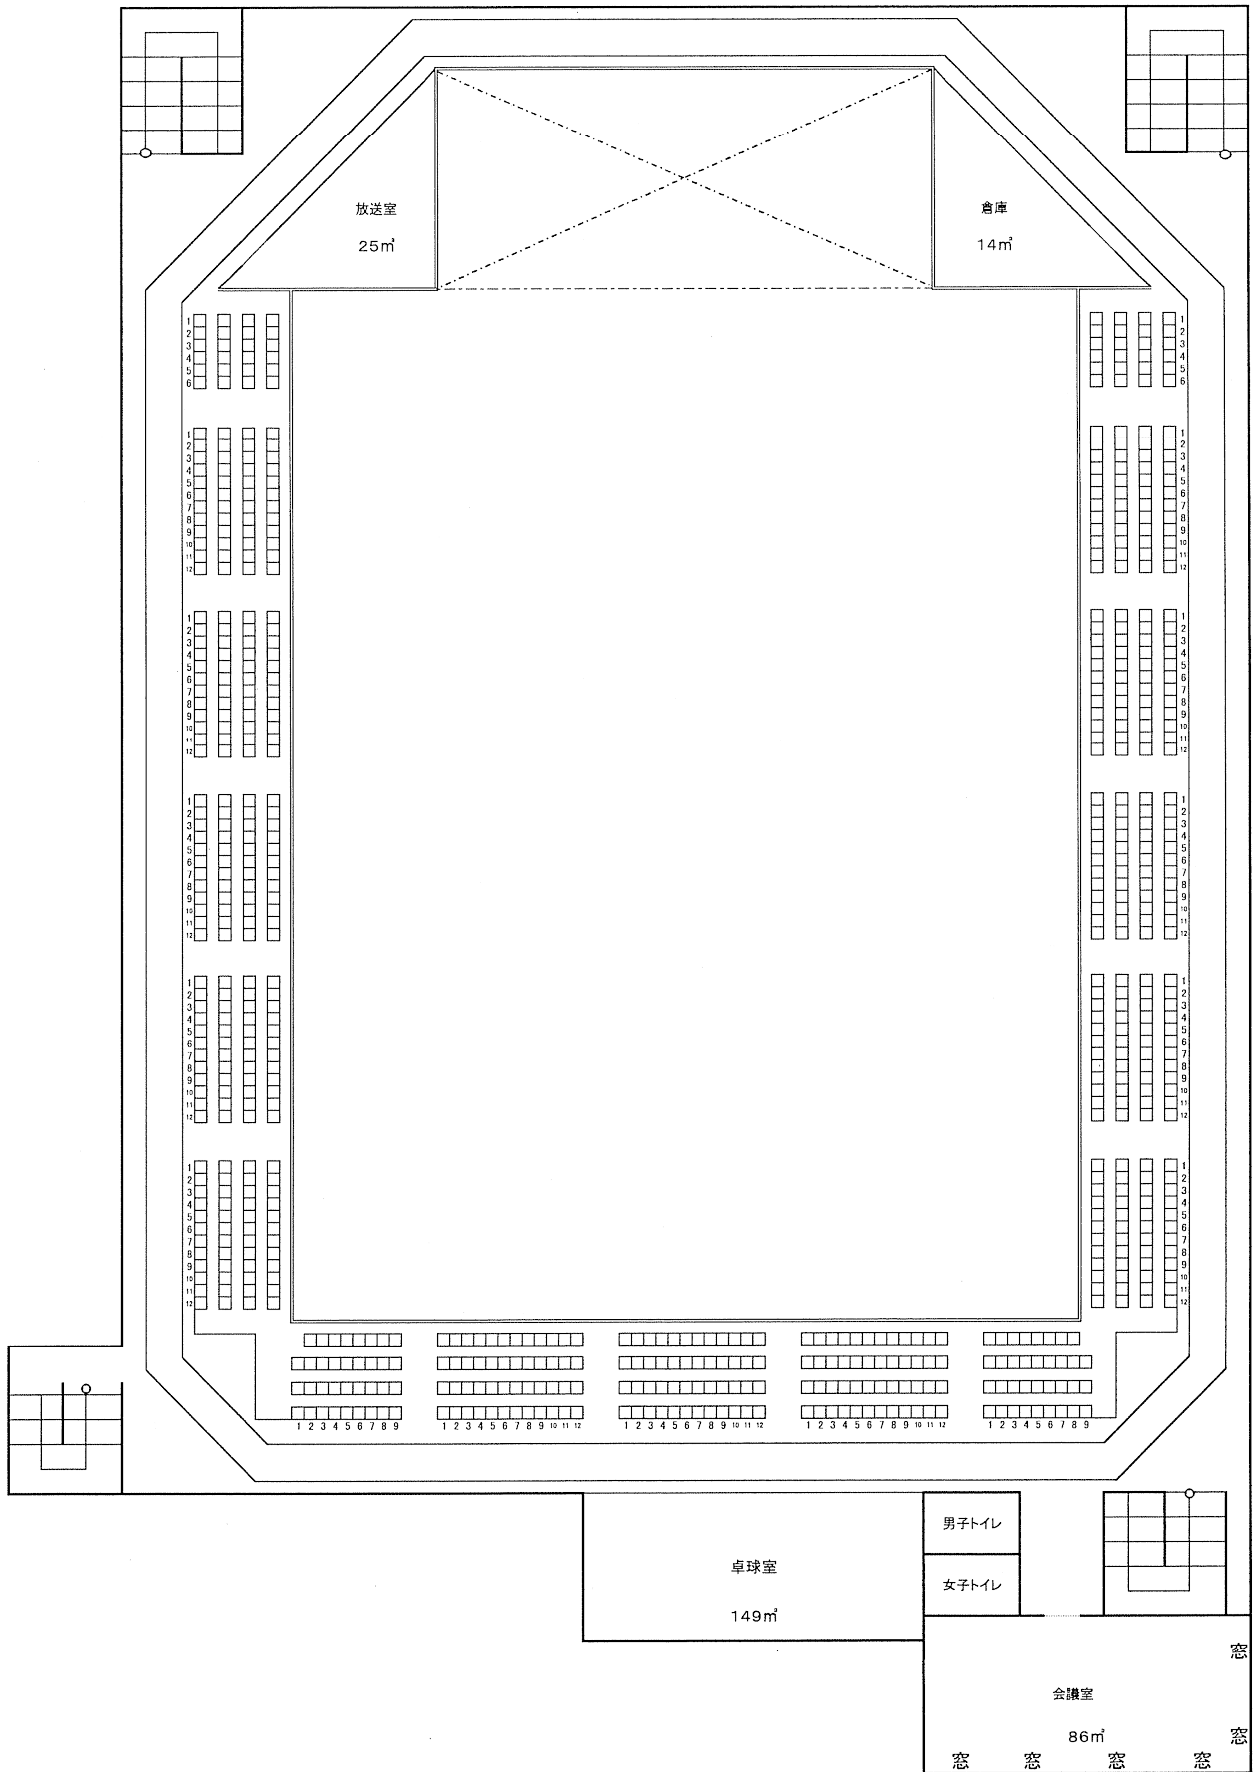

黒埼地区総合体育館 体育館棟2階平面図