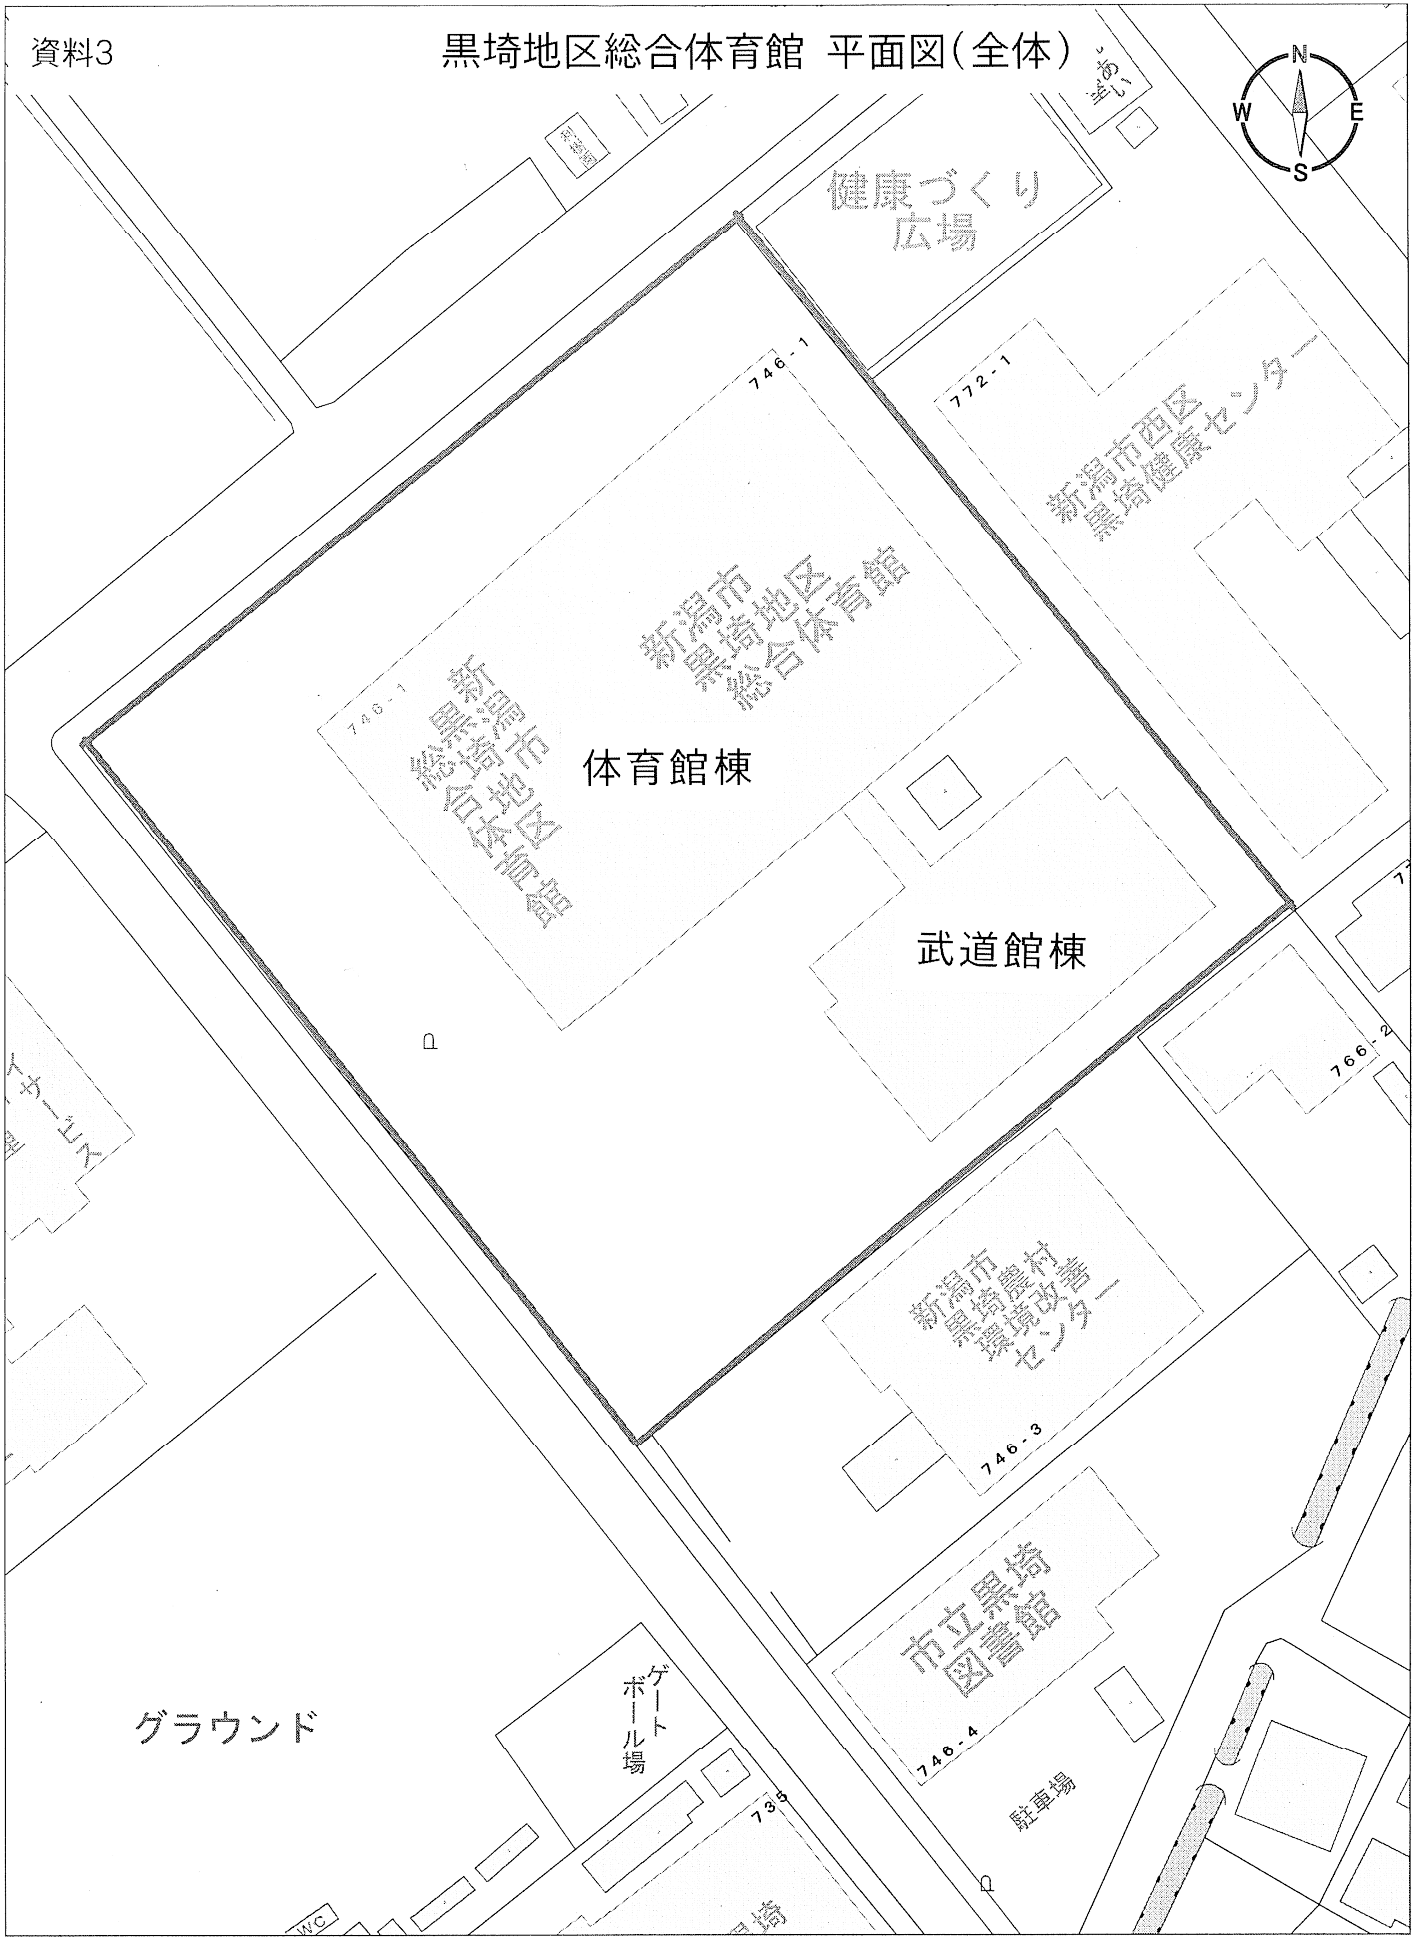

黒埼地区総合体育館 平面図(全体)

健康づくり
広場

新潟市地区商館
新潟市
黒埼地区
総合体育館

体育館棟

武道館棟

新潟市農村振興
環境改
善センター

市立黒埼
図書館

グラウンド

ゲート
ボール場

駐車場