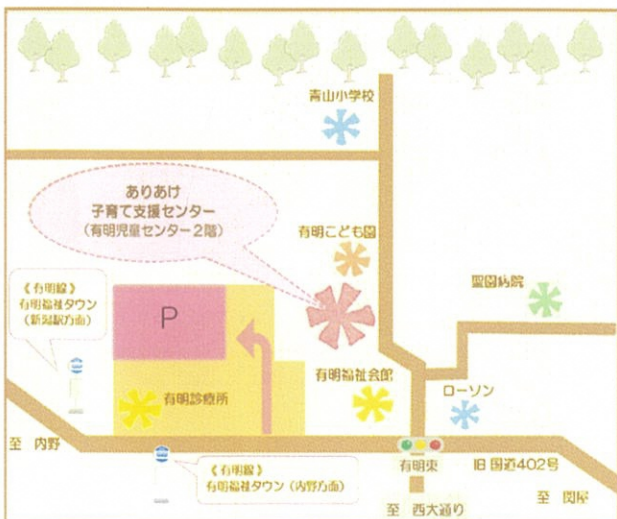

日	月	火	水	木	金	土
	1	2 AM 	3 AM びよびよ広場	4 	5	6 スペース開放
7 休館日	8	9 AM 	10	11 AM こっこ広場 	12	13 スペース開放
14 休館日	15	16 AM 	17 AM nani nani	18 	19	20 スペース開放
21 休館日	22 さくさく工作 →	23 AM 	24	25 	26	27 スペース開放
28 休館日	29 昭和の日 休館日	30 AM 				

★ご利用時間10時～15時（午前・午後で消毒を挟み入れ替えとなります）★

 **べびくるのじかん**
つたい歩きまでの お友達限定
ねんね、ごろごろ
すりすり、ハイハイにどうぞ

※記載のない時間は
どなたでも
園児さんは午後のみ
(木曜日以外)

スペース開放（土曜日）
プレイルームでおうちの方と一緒に
遊んでいただけます
当日以外の予約・お問い合わせなどは
月～金曜日に承ります

発育測定（月～金曜日）
赤ちゃんも身長・体重計測できます
いつでもお気軽にお声掛けください

体育館 スペース開放
(火・水・金曜日) 10:30～11:30
※1階玄関からお入りください

みなさまへのお願い

- ・咳、鼻水、発熱など風邪症状がある場合の利用はご遠慮ください
- ・2階プレイルームで走り回って遊ぶことはできません
- ・保護者の方による お子様の見守りをお願いします

子育ての あんなこと
こんなこと…お気軽に
お話しください

★赤ちゃんから入学前までのお友達の遊び場です
妊婦さんもご利用になれます
★ご利用は、ご予約の方が優先となります
★ご予約やお問い合わせは、来館の際はまたは
お電話で受け付けています