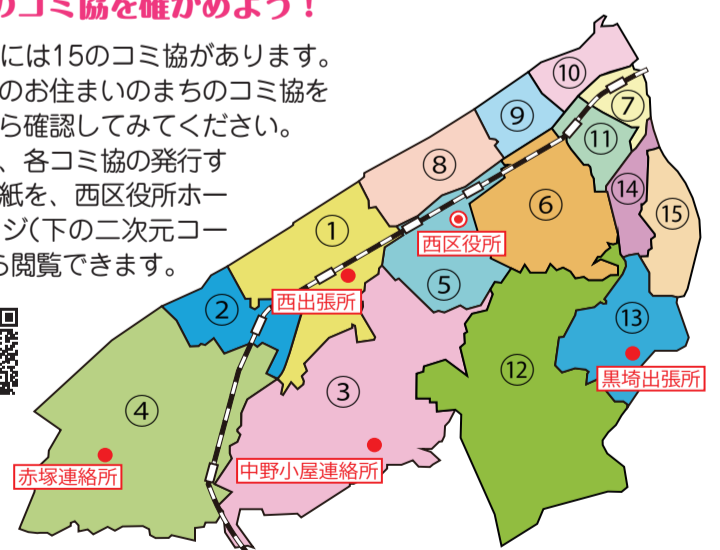

○多世代交流

子どもから高齢者まで世代を超えて交流し、支え合うまちづくりに取り組むために、交流の場を設けています。
コミュニティ中野小屋では、幅広い世代が芸能発表などを行う「親子三代ふれあい会」を実施。このイベントに合わせて、長寿のお祝いも行っています。

自分のコミ協を確かめよう!

西区には15のコミ協があります。皆さんのお住まいのまちのコミ協を地図から確認してみてください。

また、各コミ協の発行する広報紙を、西区役所ホームページ(下の二次元コード)から閲覧できます。