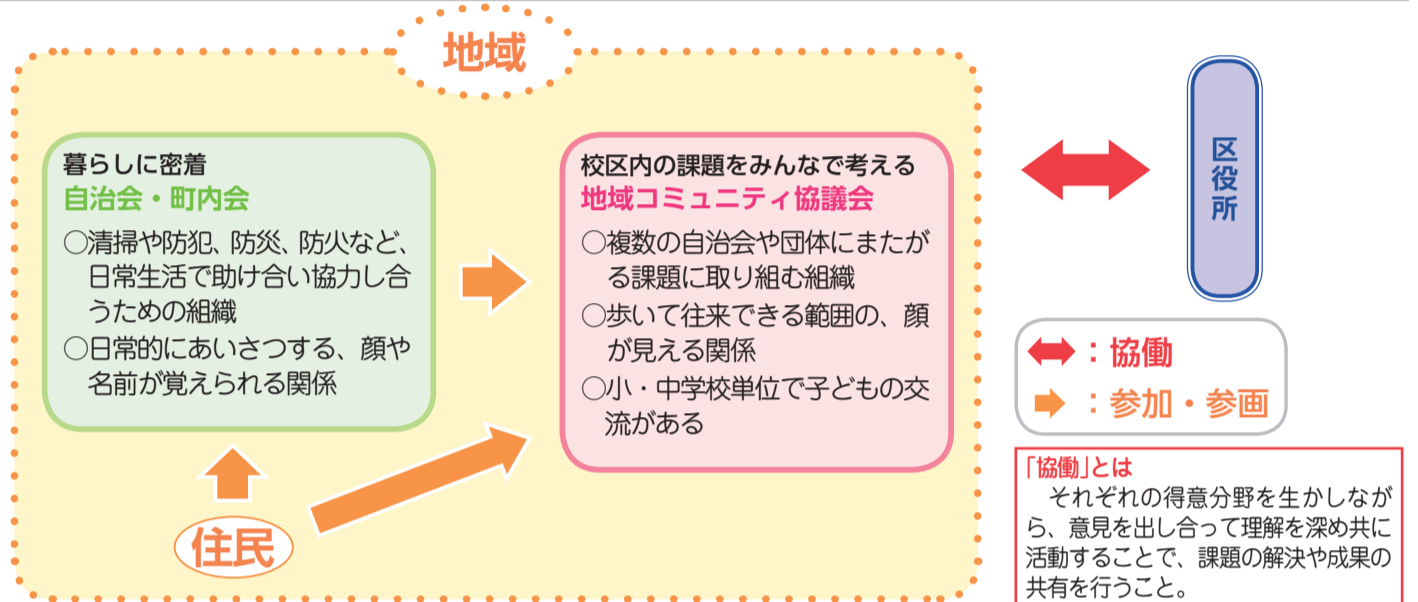

にし

西区 人口:156,553人(-104) 男:75,277人(-38) 女:81,276人(-66) 世帯数:68,854世帯(-46) ※令和2年1月末現在(カッコ内は前月比、住民基本台帳による) 面積94.09km²

自治会・コミ協ってな〜に?

問い合わせ 西区 地域課 地域振興担当(☎025-264-7172)

地域課題の解決に取り組む身近な団体「自治会・町内会」と「地域コミュニティ協議会」を知っていますか。皆さんの地域を住みよいまちにするために、興味・関心のある活動から参加してみませんか。

自治会とコミ協の関係

自治会・町内会(以下、自治会)も地域コミュニティ協議会(以下、コミ協)も、住みよいまちを作っていくための任意の組織です。自治会は日常生活の問題について、近所の皆さんと考え、解決します。コミ協は、おおむね小学校区単位を基本とし、自治会、民生・児童委員協議会、PTA、青少年育成協議会など、地域のさまざまな団体で構成されています。

自治会 身近な課題の解決に取り組んでいます!

活動事例

- 防犯灯の維持・管理
電信柱などに設置されている防犯灯。故障をしているものを見かけたら、自治会に連絡しましょう。
- 地域美化活動
側溝清掃や公園の草取り・花壇の手入れなど、地域の美化に努めています。
- 回覧板
自治会の催しや、安全・防犯・防災についてのお知らせ、行政からの案内など、地域に密着した情報を回覧しています。

○ごみステーションの管理

気持ちよく利用できるように、自治会が当番制で清掃したり、違反ごみの防止を行っています。

コミ協 校区内の課題解決に取り組んでいます!

活動事例

- 子どもの見守り活動
子どもたちの登下校時間に、通学路であいさつを交わしながら交通安全を呼び掛けるほか、パトロールをし、地域の安心・安全を守っています。
坂井輪小・小新中学校区まちづくり協議会では、新潟西警察署や西区役所と連携し、実施しています。