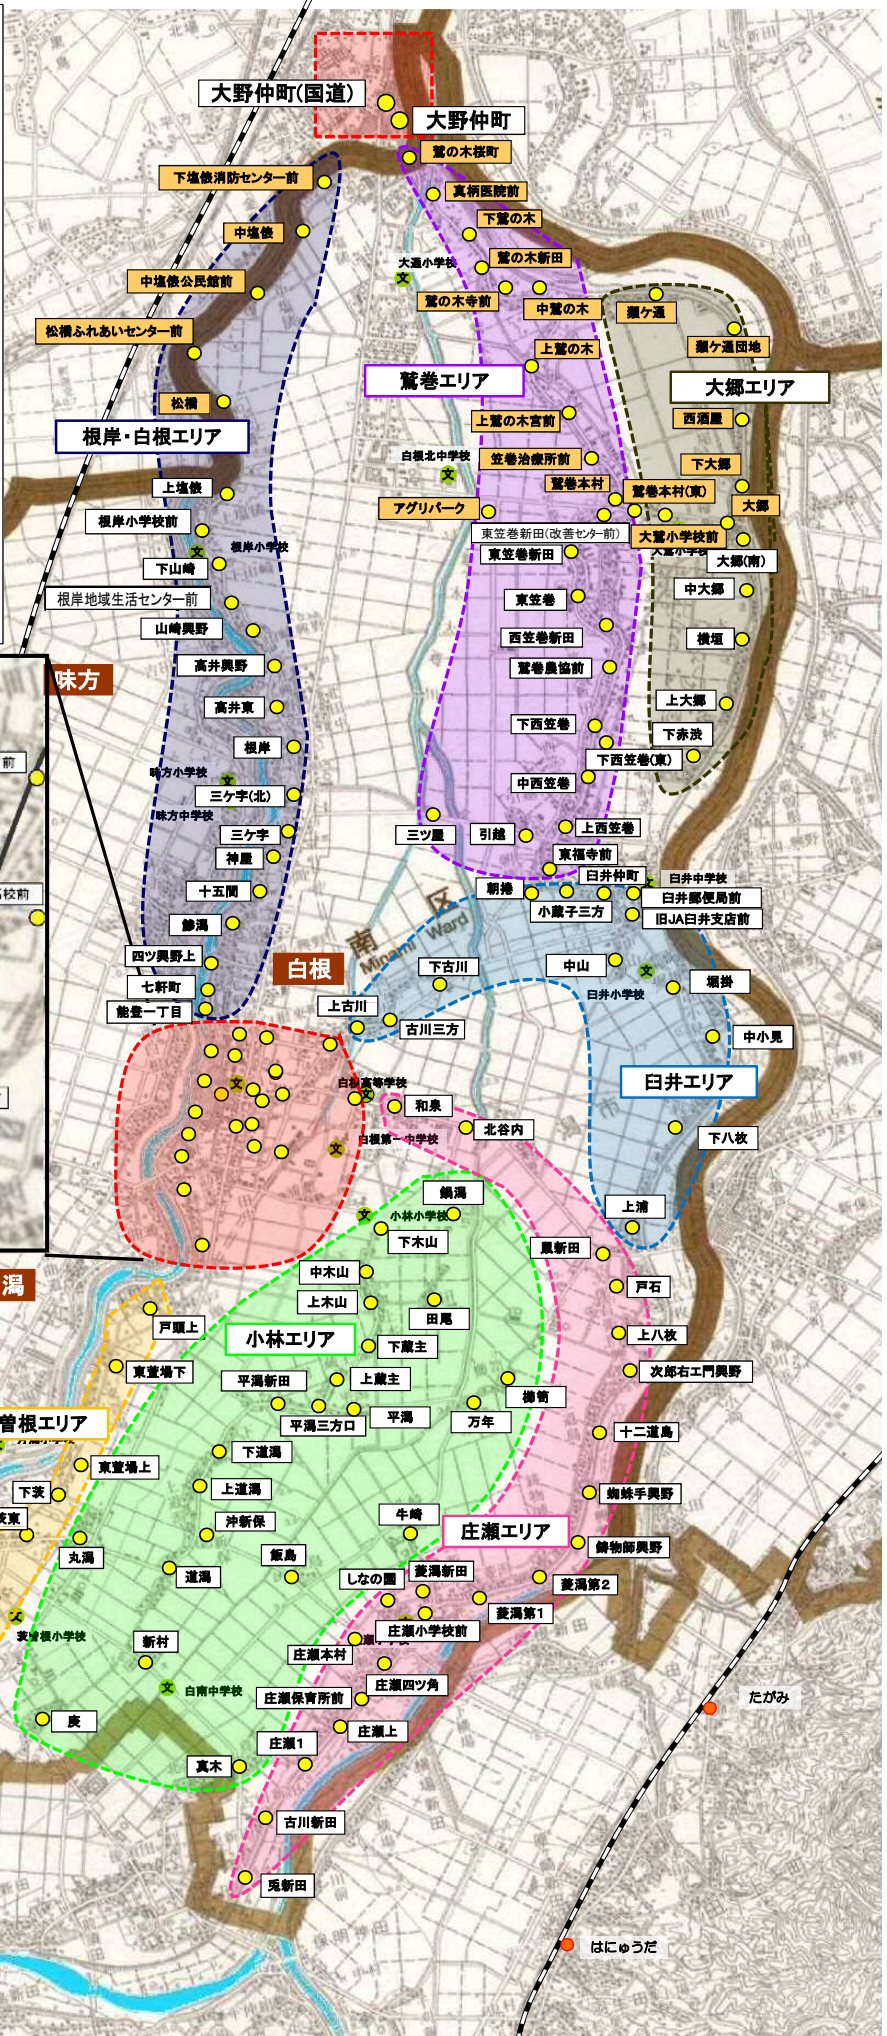

※ 全運行台数に対する2人以上乗車した車両の割合

運行区域図(現行)

【凡例】

停留所 ●

白根中心部・大野仲町

新飯田・茨曾根エリア

小林エリア

庄瀬エリア

臼井エリア

大郷エリア

鷲巻エリア

根岸・白根エリア

郊外エリア

大野仲町への行き来が可能な停留所

◆新運行計画

◇現在の運行内容との相違点

新潟白根総合病院（現白根健生病院）の新築移転への対応及び、「マーケットシティ白根」「しろねカイトタウン」「白根カルチャーセンター」方面へのアクセス利便性確保のため、運行区域を変更するものである。

・運行区域（白根中心部）の拡大

・停留所の新設・廃止

新設停留所： 南新町、マーケットシティ白根前、新潟白根総合病院、しろねカイトタウン前、白根カルチャーセンター

廃止停留所： 白根健生病院、旧白根健康センター前

新運行区域図

平成28年2月1日以降(予定)

【凡例】

- 既存停留所 ●
 - 新設する停留所 ●
 - 廃止する停留所 ●
 - 白根中心部・大野仲町
 - 新飯田・茨曾根エリア
 - 小林エリア
 - 庄瀬エリア
 - 臼井エリア
 - 大郷エリア
 - 鷺巻エリア
 - 根岸・白根エリア
- 郊外エリア
- 大野仲町への行き来が可能な停留所

◇運行ダイヤ

乗合タクシー運行ダイヤに変更なし

新飯田・茨曾根地域