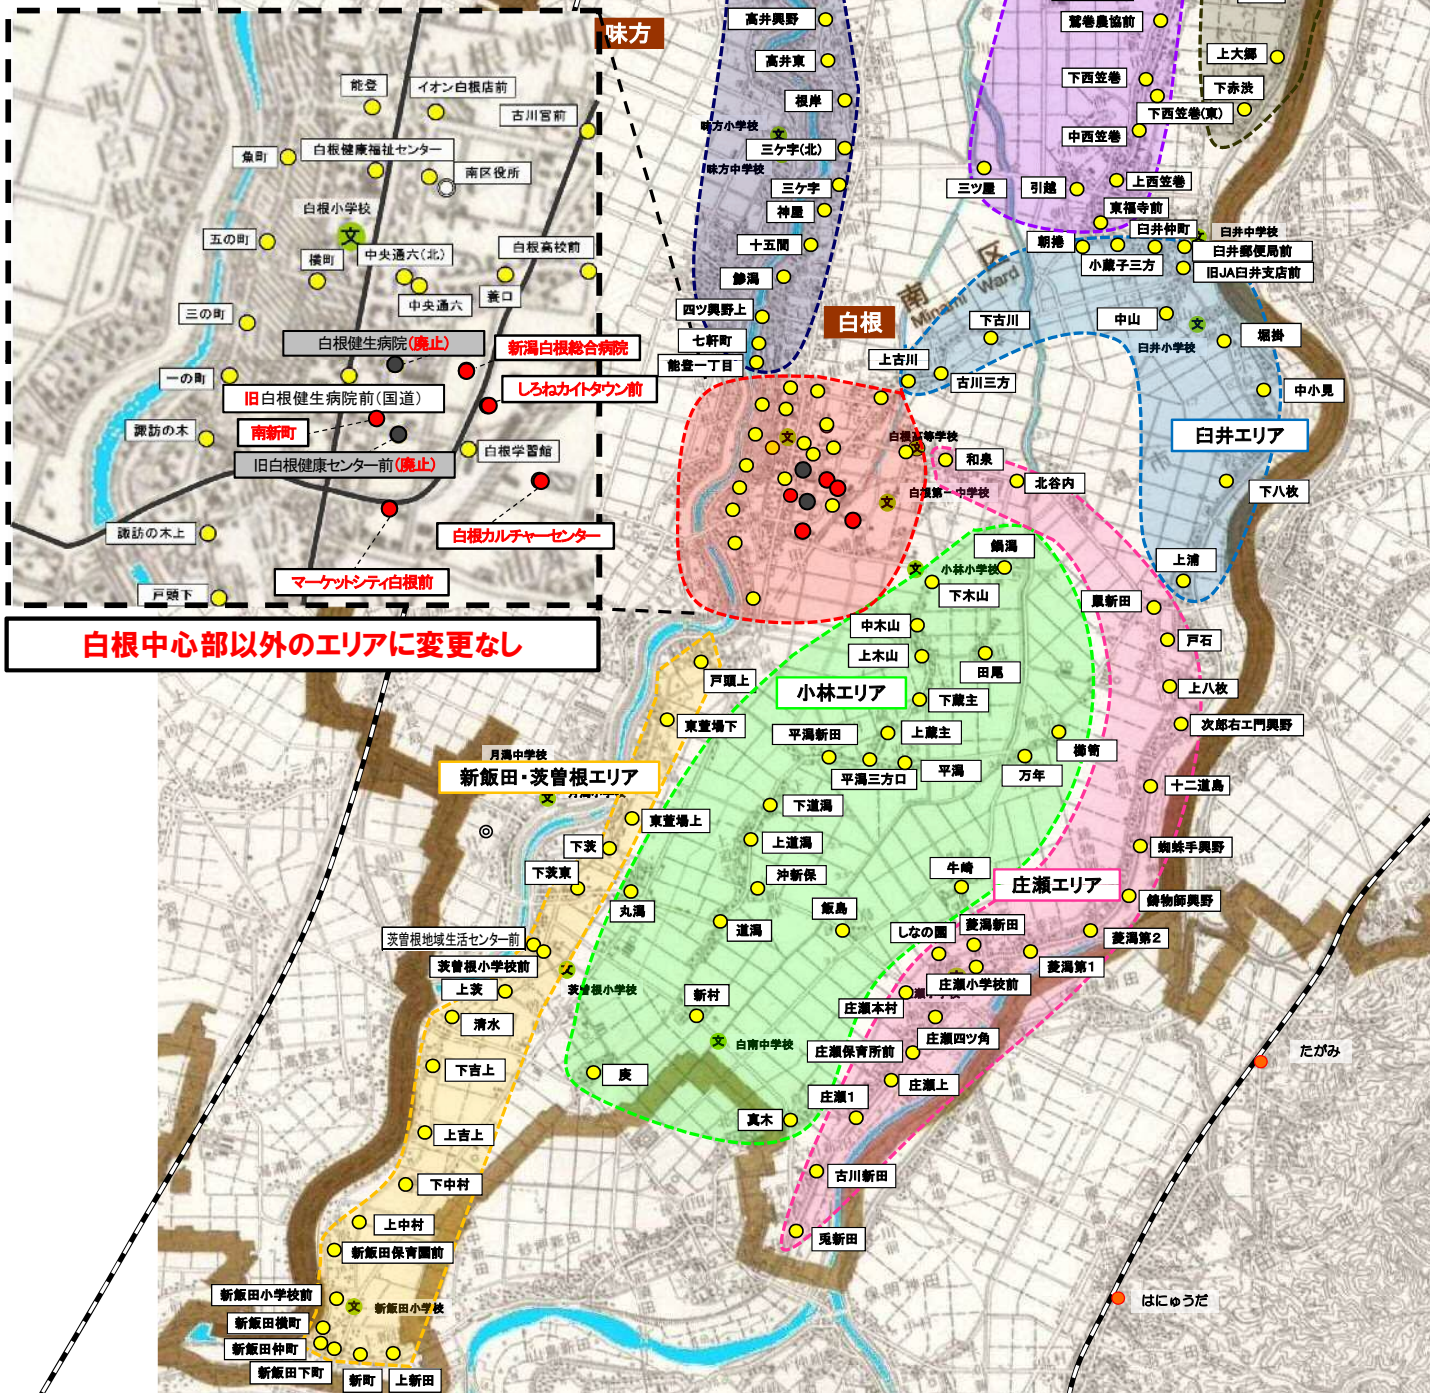

新潟白根総合病院（現白根健生病院）の新築移転への対応及び、「マーケットシティ白根」「しろねカイトタウン」「白根カルチャーセンター」方面へのアクセス利便性確保のため、運行区域を変更するものである。

・運行区域（白根中心部）の拡大

・停留所の新設・廃止

新設停留所： 南新町、マーケットシティ白根前、新潟白根総合病院、しろねカイトタウン前、白根カルチャーセンター

廃止停留所： 白根健生病院、旧白根健康センター前

・停留所名称の一部変更（白根健生病院前（国道）→旧白根健生病院前（国道））

◇新運行計画概要

運行区域	新潟市南区地内（新飯田，茨曾根，庄瀬，小林，臼井，大郷，鷺巻，根岸・白根）及び大野仲町（西区）地内 【利用可能な移動】 ① 南区郊外 ⇄ 南区中心部 ② 南区郊外の一部 ⇄ 大野仲町（西区） ・南区郊外，南区中心部，大野仲町（西区）の各エリアに定められた停留所において乗降可能。南区郊外エリアのみ，停留所以外の目的地付近の運行経路上で降車が可能。															
手段	小型タクシー（定員5名）															
便数	南区郊外 → 南区中心部・大野仲町（西区） . . . 6便 南区中心部・大野仲町（西区） → 南区郊外 . . . 5便															
運行日	毎日（12月29日～1月3日を除く）															
運賃	現金	<ul style="list-style-type: none"> ・1運行に2人以上で乗車した場合 300円/人 ・1運行に1人で乗車した場合は下記表の通り。（南区中心部・大野仲町（西区）からの距離に応じて，南区郊外の停留所毎に運賃設定） <table border="1"> <tr> <td>0キロ以上～2キロ未満</td> <td>300円</td> <td>6キロ以上～8キロ未満</td> <td>600円</td> </tr> <tr> <td>2キロ以上～4キロ未満</td> <td>400円</td> <td>8キロ以上～10キロ未満</td> <td>700円</td> </tr> <tr> <td>4キロ以上～6キロ未満</td> <td>500円</td> <td></td> <td></td> </tr> </table>			0キロ以上～2キロ未満	300円	6キロ以上～8キロ未満	600円	2キロ以上～4キロ未満	400円	8キロ以上～10キロ未満	700円	4キロ以上～6キロ未満	500円		
	0キロ以上～2キロ未満	300円	6キロ以上～8キロ未満	600円												
2キロ以上～4キロ未満	400円	8キロ以上～10キロ未満	700円													
4キロ以上～6キロ未満	500円															
回数券等	取扱なし															
利用予約	予約専用電話番号で受付。予約締切時間は下記表の通り。受付時間は午前8時30分～午後7時まで。但し土・日・祝日は午後5時まで。利用登録は不要（誰でも利用可能）															
	南区郊外 → 南区中心部	第1,2便…前日まで 第3-6便…運行時刻の2時間前まで														
	南区中心部 → 南区郊外	第1便…運行時刻の2時間前まで 第2-5便…運行時刻の1時間前まで														
	南区郊外 → 大野仲町（西区） 大野仲町（西区） → 南区郊外	第1,2便…前日まで 第3-6便…運行時刻の2時間前まで 運行時刻の2時間前まで														
運行事業者	南区乗合タクシー協議会（白根タクシー株式会社，白根中央タクシー株式会社，太陽交通新潟有限会社，三和交通株式会社で構成）															
実施期日（予定）	平成28年2月1日															

新運行区域図

平成28年2月1日以降(予定)

【凡例】

- 既存停留所 ●
 - 新設する停留所 ●
 - 廃止する停留所 ●
 - 白根中心部・大野仲町
 - 新飯田・茨曾根エリア
 - 小林エリア
 - 庄瀬エリア
 - 臼井エリア
 - 大郷エリア
 - 鷺巻エリア
 - 根岸・白根エリア
- 郊外エリア
- 大野仲町への行き来が可能な停留所

◇運行ダイヤ

乗合タクシー運行ダイヤに変更なし

新飯田・茨曾根地域