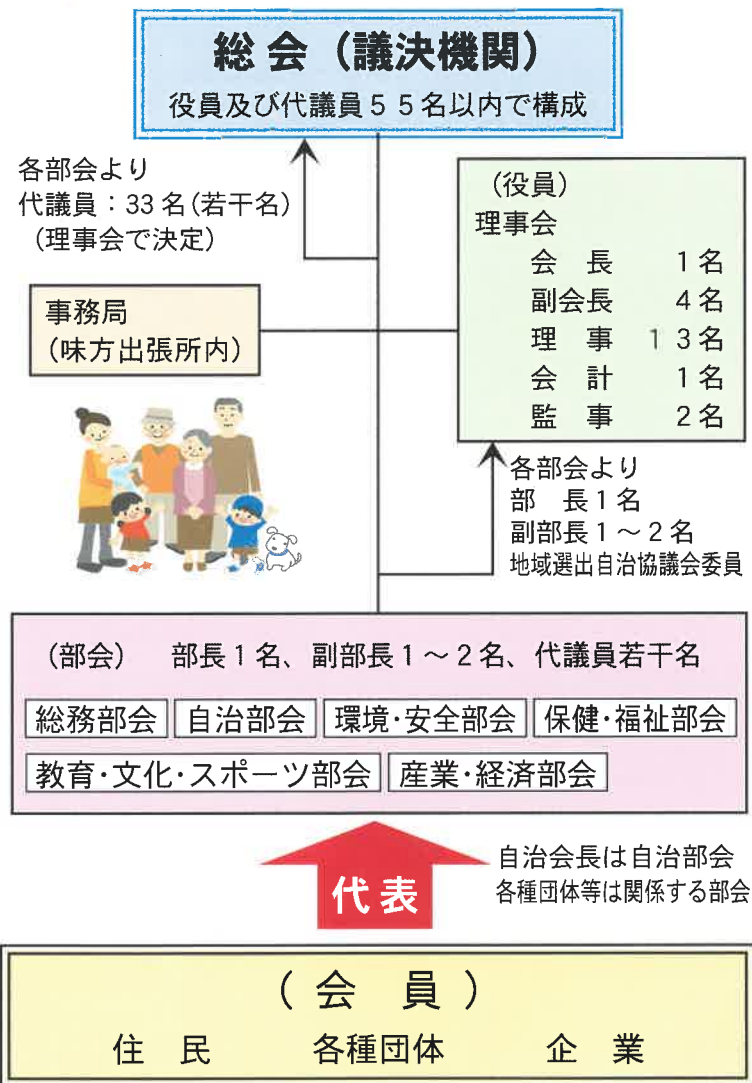

# 味方コミ協だより

味方地区の世帯と人口  
(令和5年6月末現在)

【味方地区】

世帯数：1,452 世帯  
人口：男 1,921 人  
女 2,044 人  
計 3,965 人

【南区】

世帯数：16,631 世帯  
人口：男 20,885 人  
女 22,007 人  
計 42,892 人

(住民基本台帳による)

発行責任者

## 第26回 ふるさと納涼祭り

持続可能な祭り開催を目指し、2年目の「納涼祭」を開催いたしました。広告チラシ発行に協賛いただきました企業の皆様や開催にご協力いただきました関係各位の皆様ありがとうございました。

## ◆ 組織図