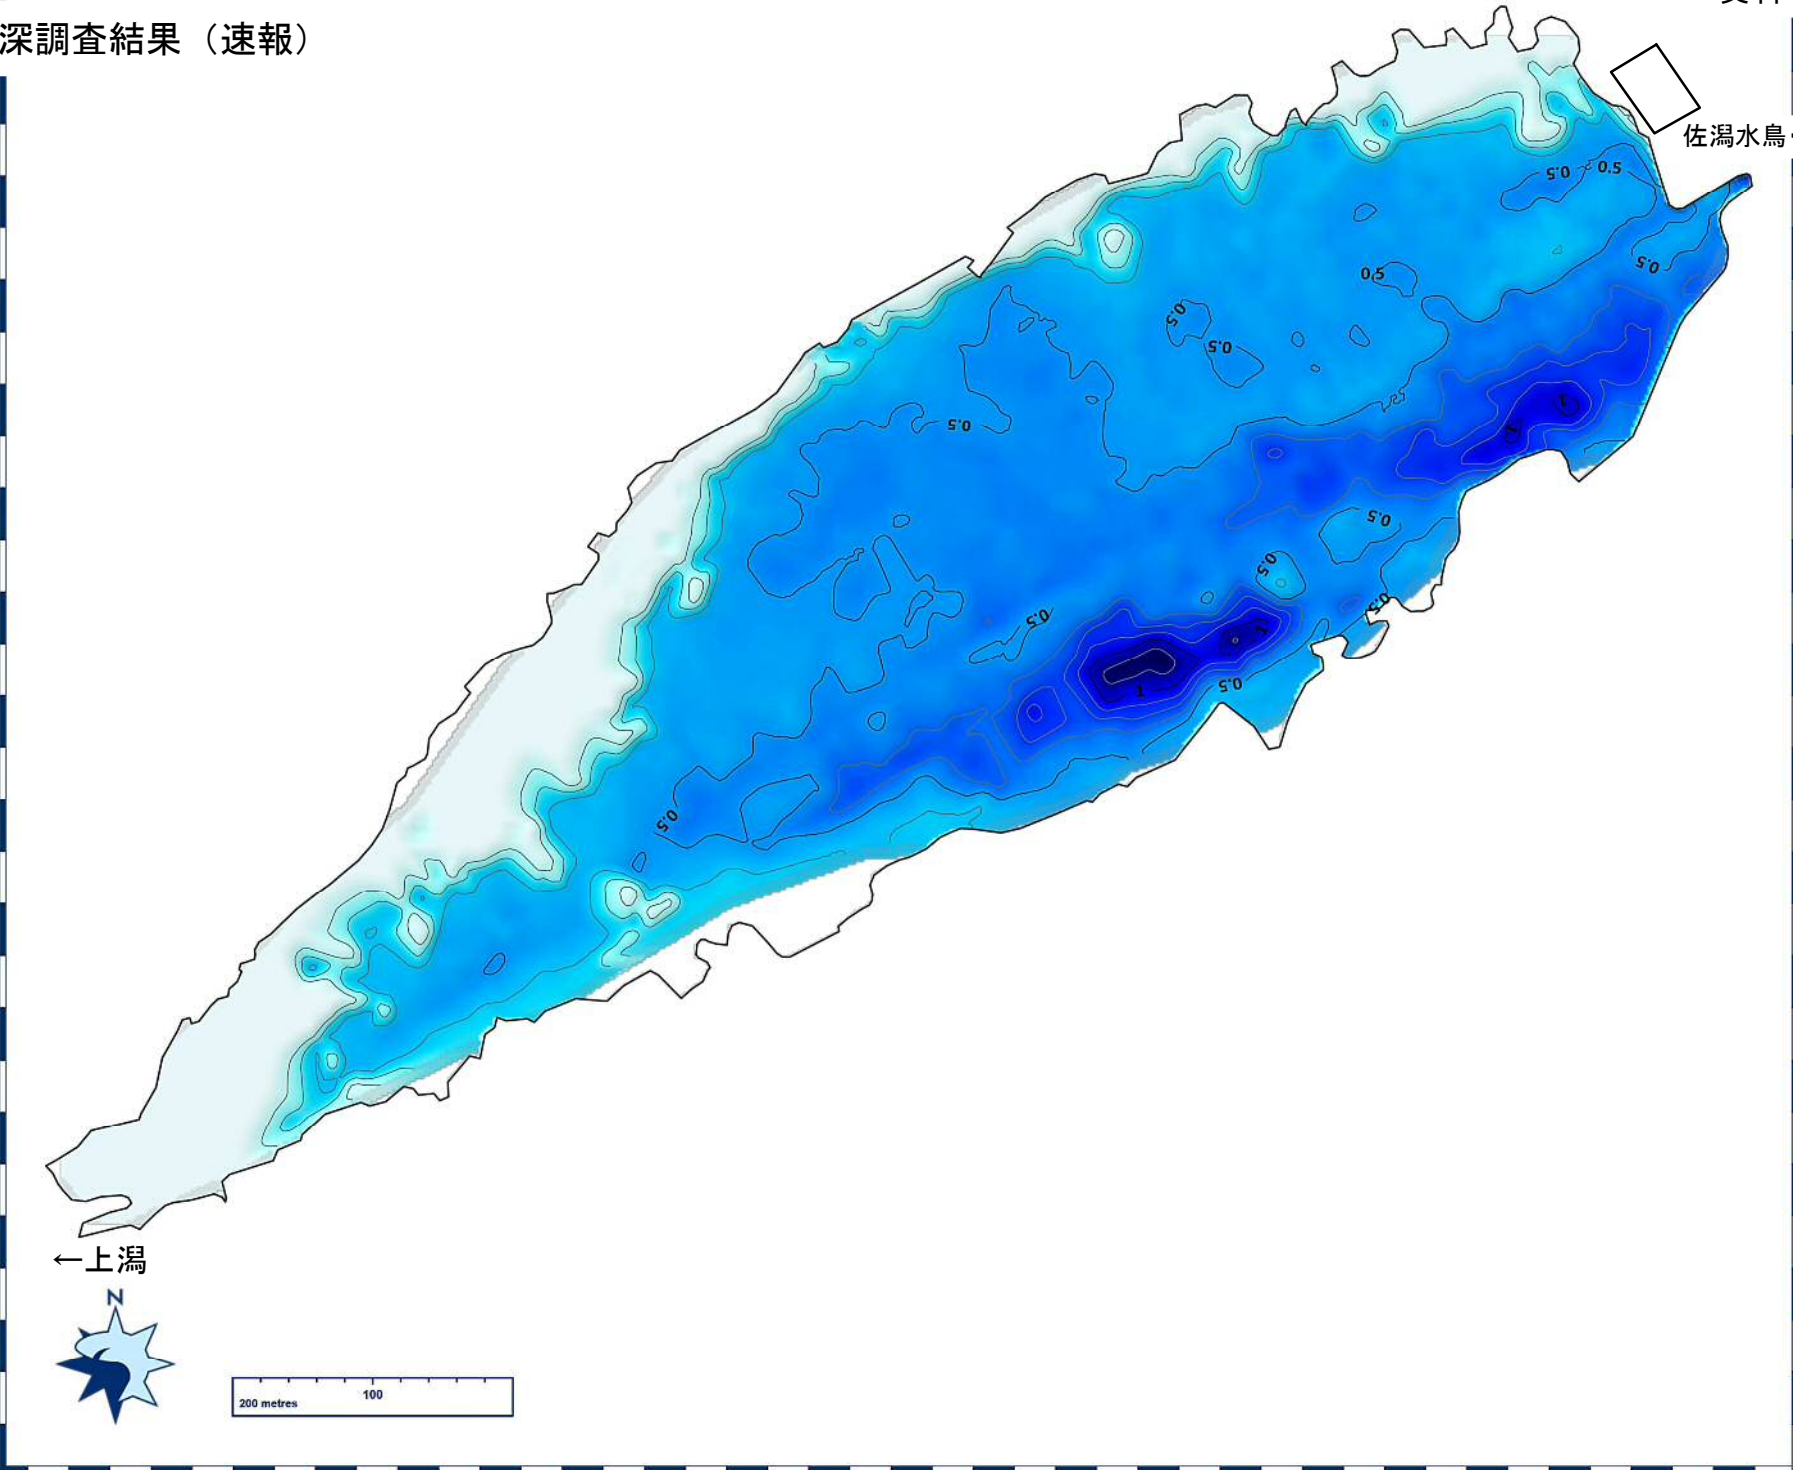

佐潟水深調査結果 (速報)

佐潟水鳥・湿地センター

←上潟