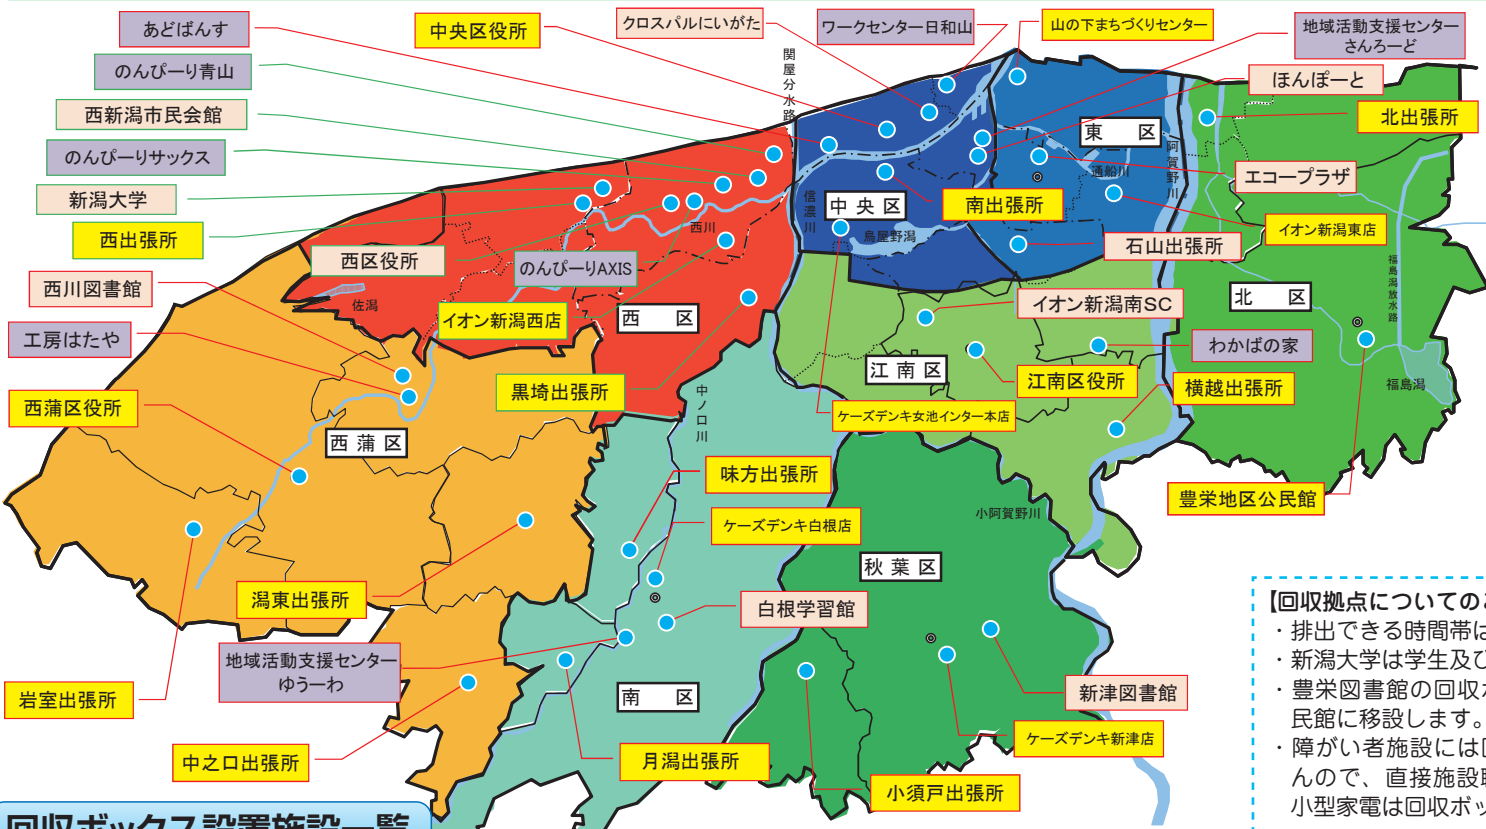

サイチヨ PRESS

平成25年6月から

使用済小型家電の回収拠点を増設します

平成25年6月1日から使用済小型家電の回収拠点を大幅に増設します。（6月1日が閉館日の施設は6月3日）
 市では昨年6月から燃やさないごみの減量と有用な金属資源等の循環利用を推進するため、市内12か所に回収拠点を設け小型家電のリサイクルに取り組んできました。平成24年6月から平成25年3月末までの回収量は6,558kgで、これらは民間のリサイクル業者や障がい者団体などが選別・分解し、その多くが資源として再生利用されています。
 市民の皆さまからの回収拠点増設の要望なども踏まえ、新たに回収拠点を20か所増設して32か所とし、市民の利便性向上と回収量のアップを目指すこととしました。新しい回収拠点は旧合併市町村の庁舎や民間事業者の協力により小売店や家電量販店などに設置しています。また、回収した小型家電の一部は障がい者団体の施設で処理していますが、関連する施設9か所でも小型家電の回収を行います。
 ごみの減量と資源の有効利用を図るため、ご家庭に眠っている小型家電はお近くの回収拠点に出してください。