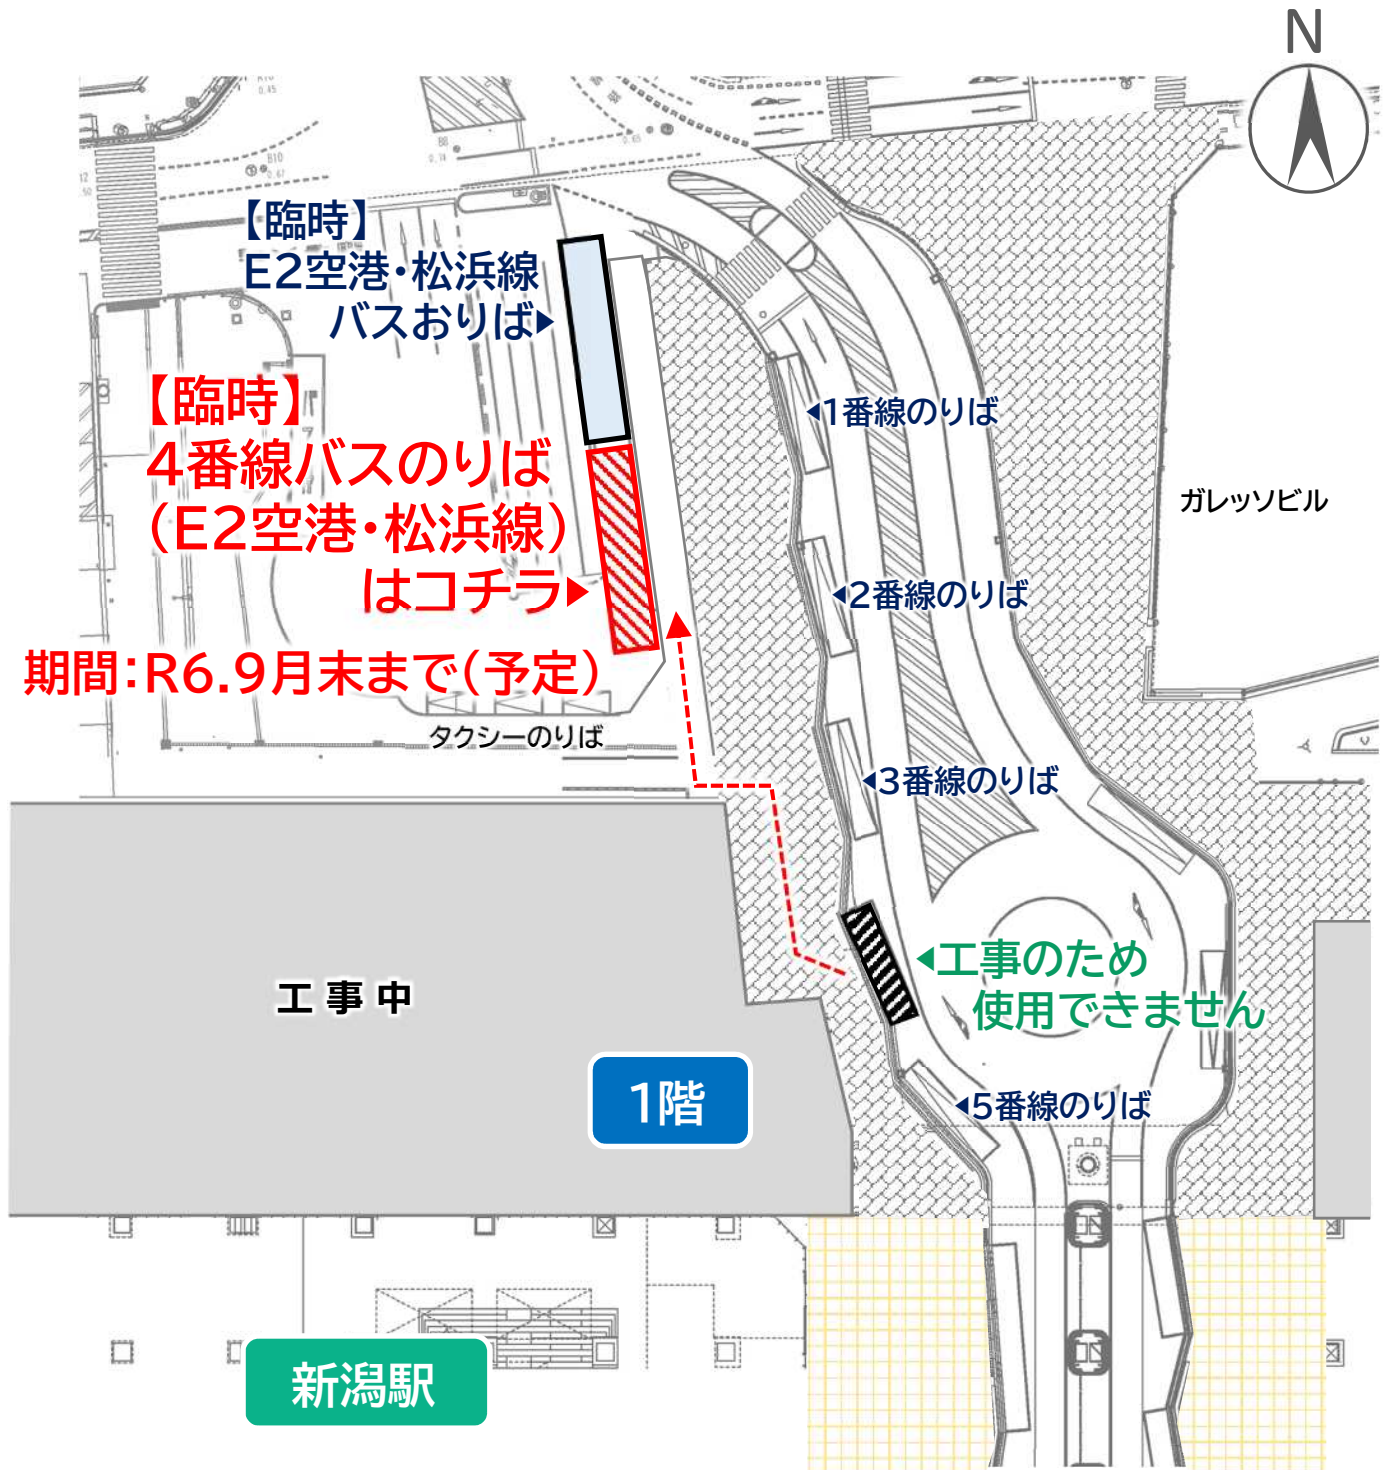

# 臨時4番線バスのりばのご案内

新潟駅万代広場上空東西連絡通路(ペDESTリアンデッキ)工事のため、新潟駅バスターミナル供用後、**4番線バスのりば**が下図のとおり変更となりますのでご注意ください。

大変ご迷惑をおかけいたしますが、ご理解とご協力をよろしくお願いいたします。

新潟市都市政策部新潟駅周辺整備事務所