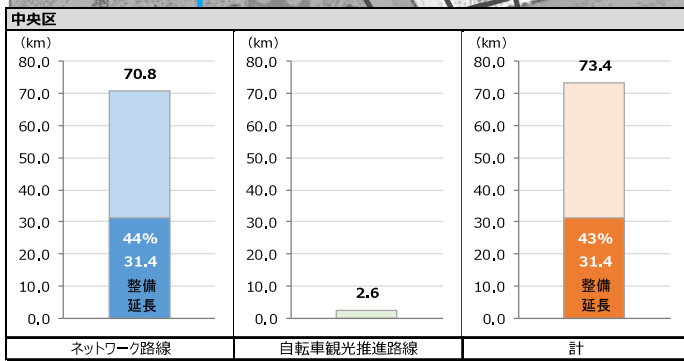

自転車走行空間凡例

- 整備済み
- 未整備
- 自転車歩行者専用道等
- 自歩道活用路線

主要施設

秋葉区

新津駅周辺

荻川駅周辺

小須戸地区

西蒲区  
巻地区

渦東地区

中之口地区

西川地区

岩室地区

自転車走行空間凡例

- 整備済み
- 未整備
- 自転車歩行者専用道等
- 自歩道活用路線

主要施設