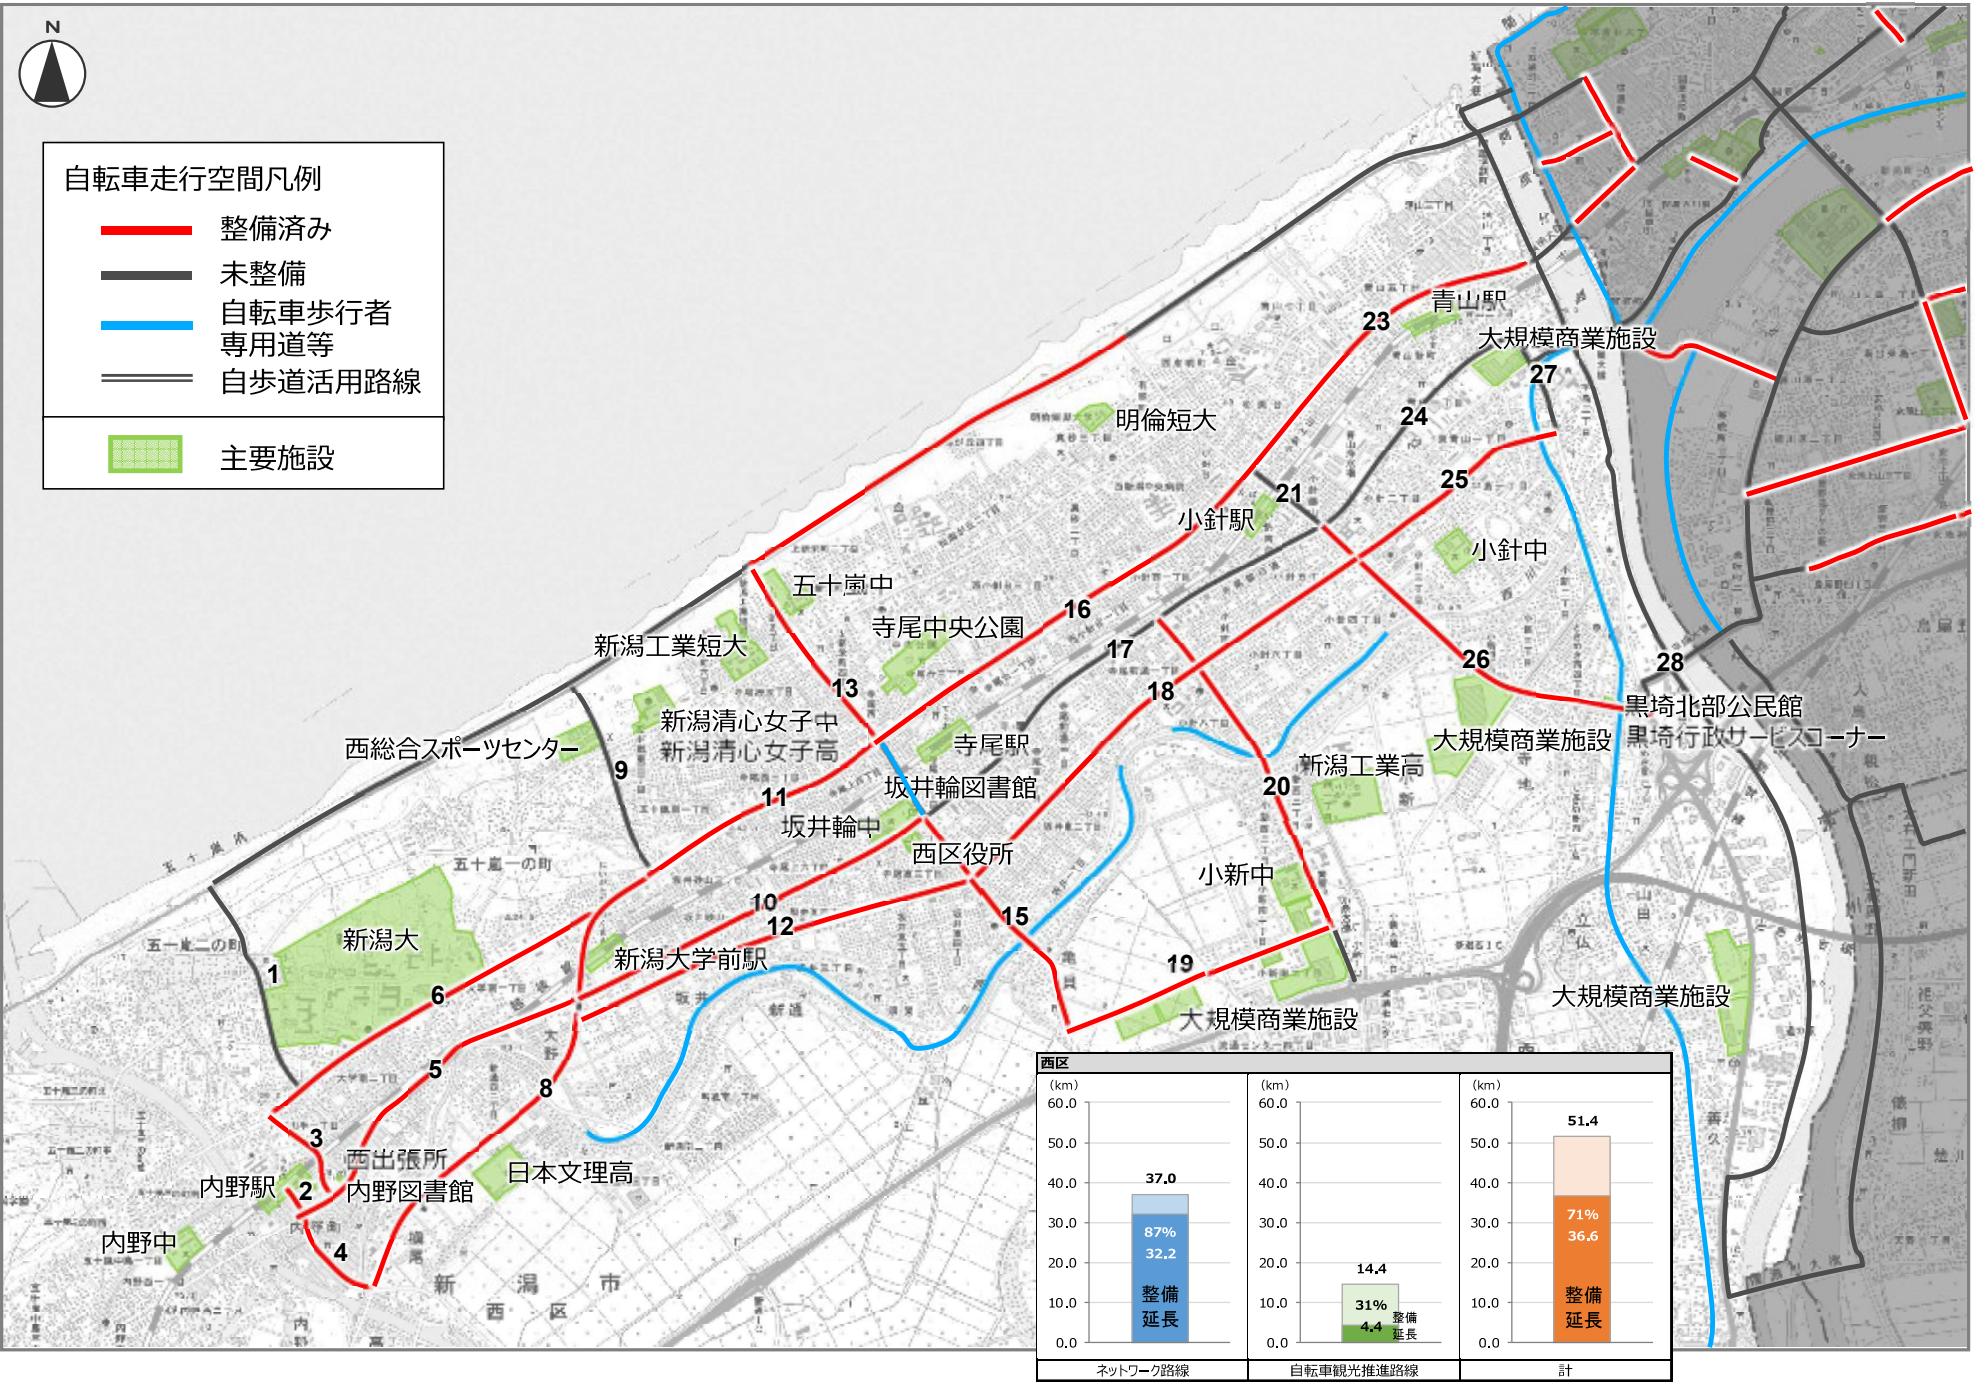

自転車走行空間凡例

- 整備済み
- 未整備
- 自転車歩行者専用道等
- 自歩道活用路線

主要施設

秋葉区

新津駅周辺

荻川駅周辺

小須戸地区

西蒲区  
巻地区

渦東地区

中之口地区

西川地区

岩室地区

自転車走行空間凡例

- 整備済み
- 未整備
- 自転車歩行者専用道等
- 自歩道活用路線

主要施設