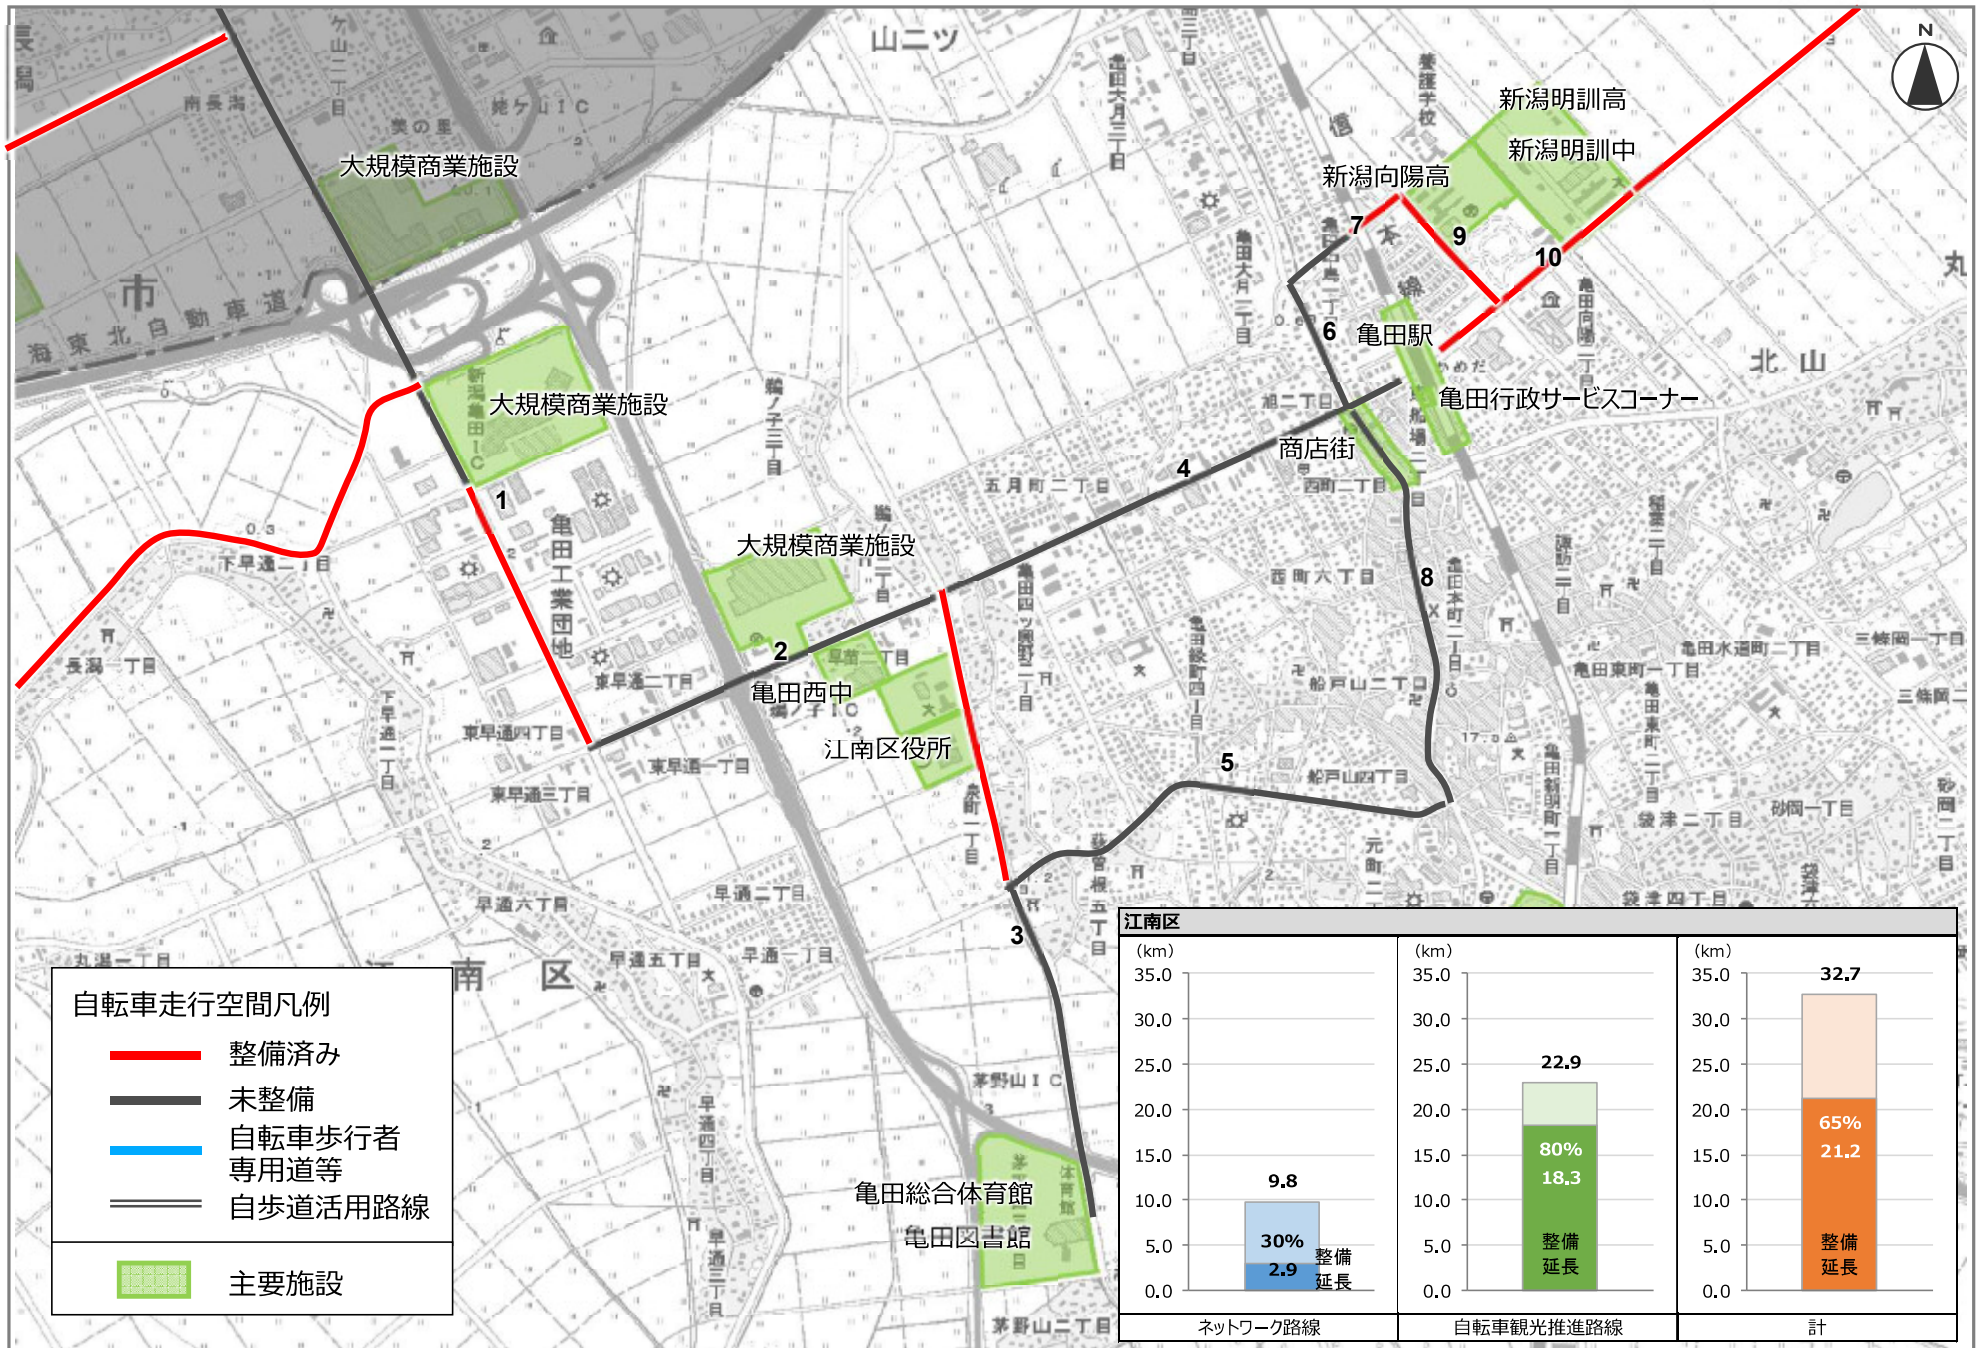

自転車走行空間凡例

- 整備済み
- 未整備
- 自転車歩行者専用道等
- 自歩道活用路線

主要施設

秋葉区

新津駅周辺

荻川駅周辺

小須戸地区

西蒲区  
巻地区

渦東地区

中之口地区

西川地区

岩室地区

自転車走行空間凡例

- 整備済み
- 未整備
- 自転車歩行者専用道等
- 自歩道活用路線

主要施設