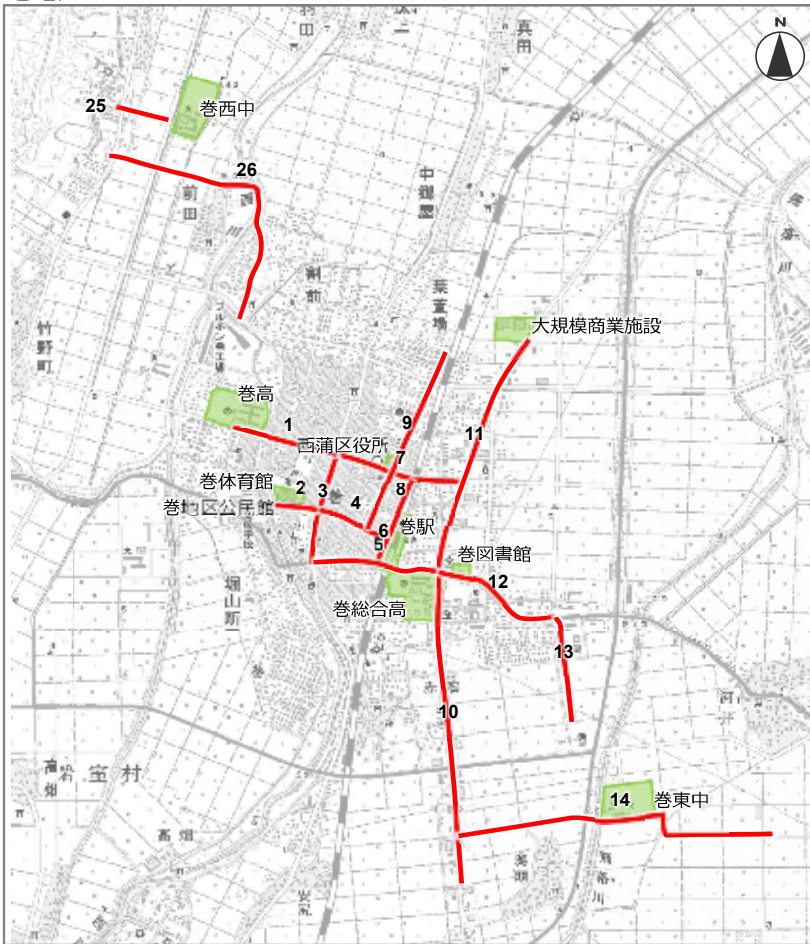

自転車走行空間凡例

- 整備済み
- 未整備
- 自転車歩行者専用道等
- 自歩道活用路線

主要施設

秋葉区

新津駅周辺

荻川駅周辺

小須戸地区

西蒲区  
巻地区

渦東地区

中之口地区

西川地区

岩室地区

自転車走行空間凡例

- 整備済み
- 未整備
- 自転車歩行者専用道等
- 自歩道活用路線

主要施設