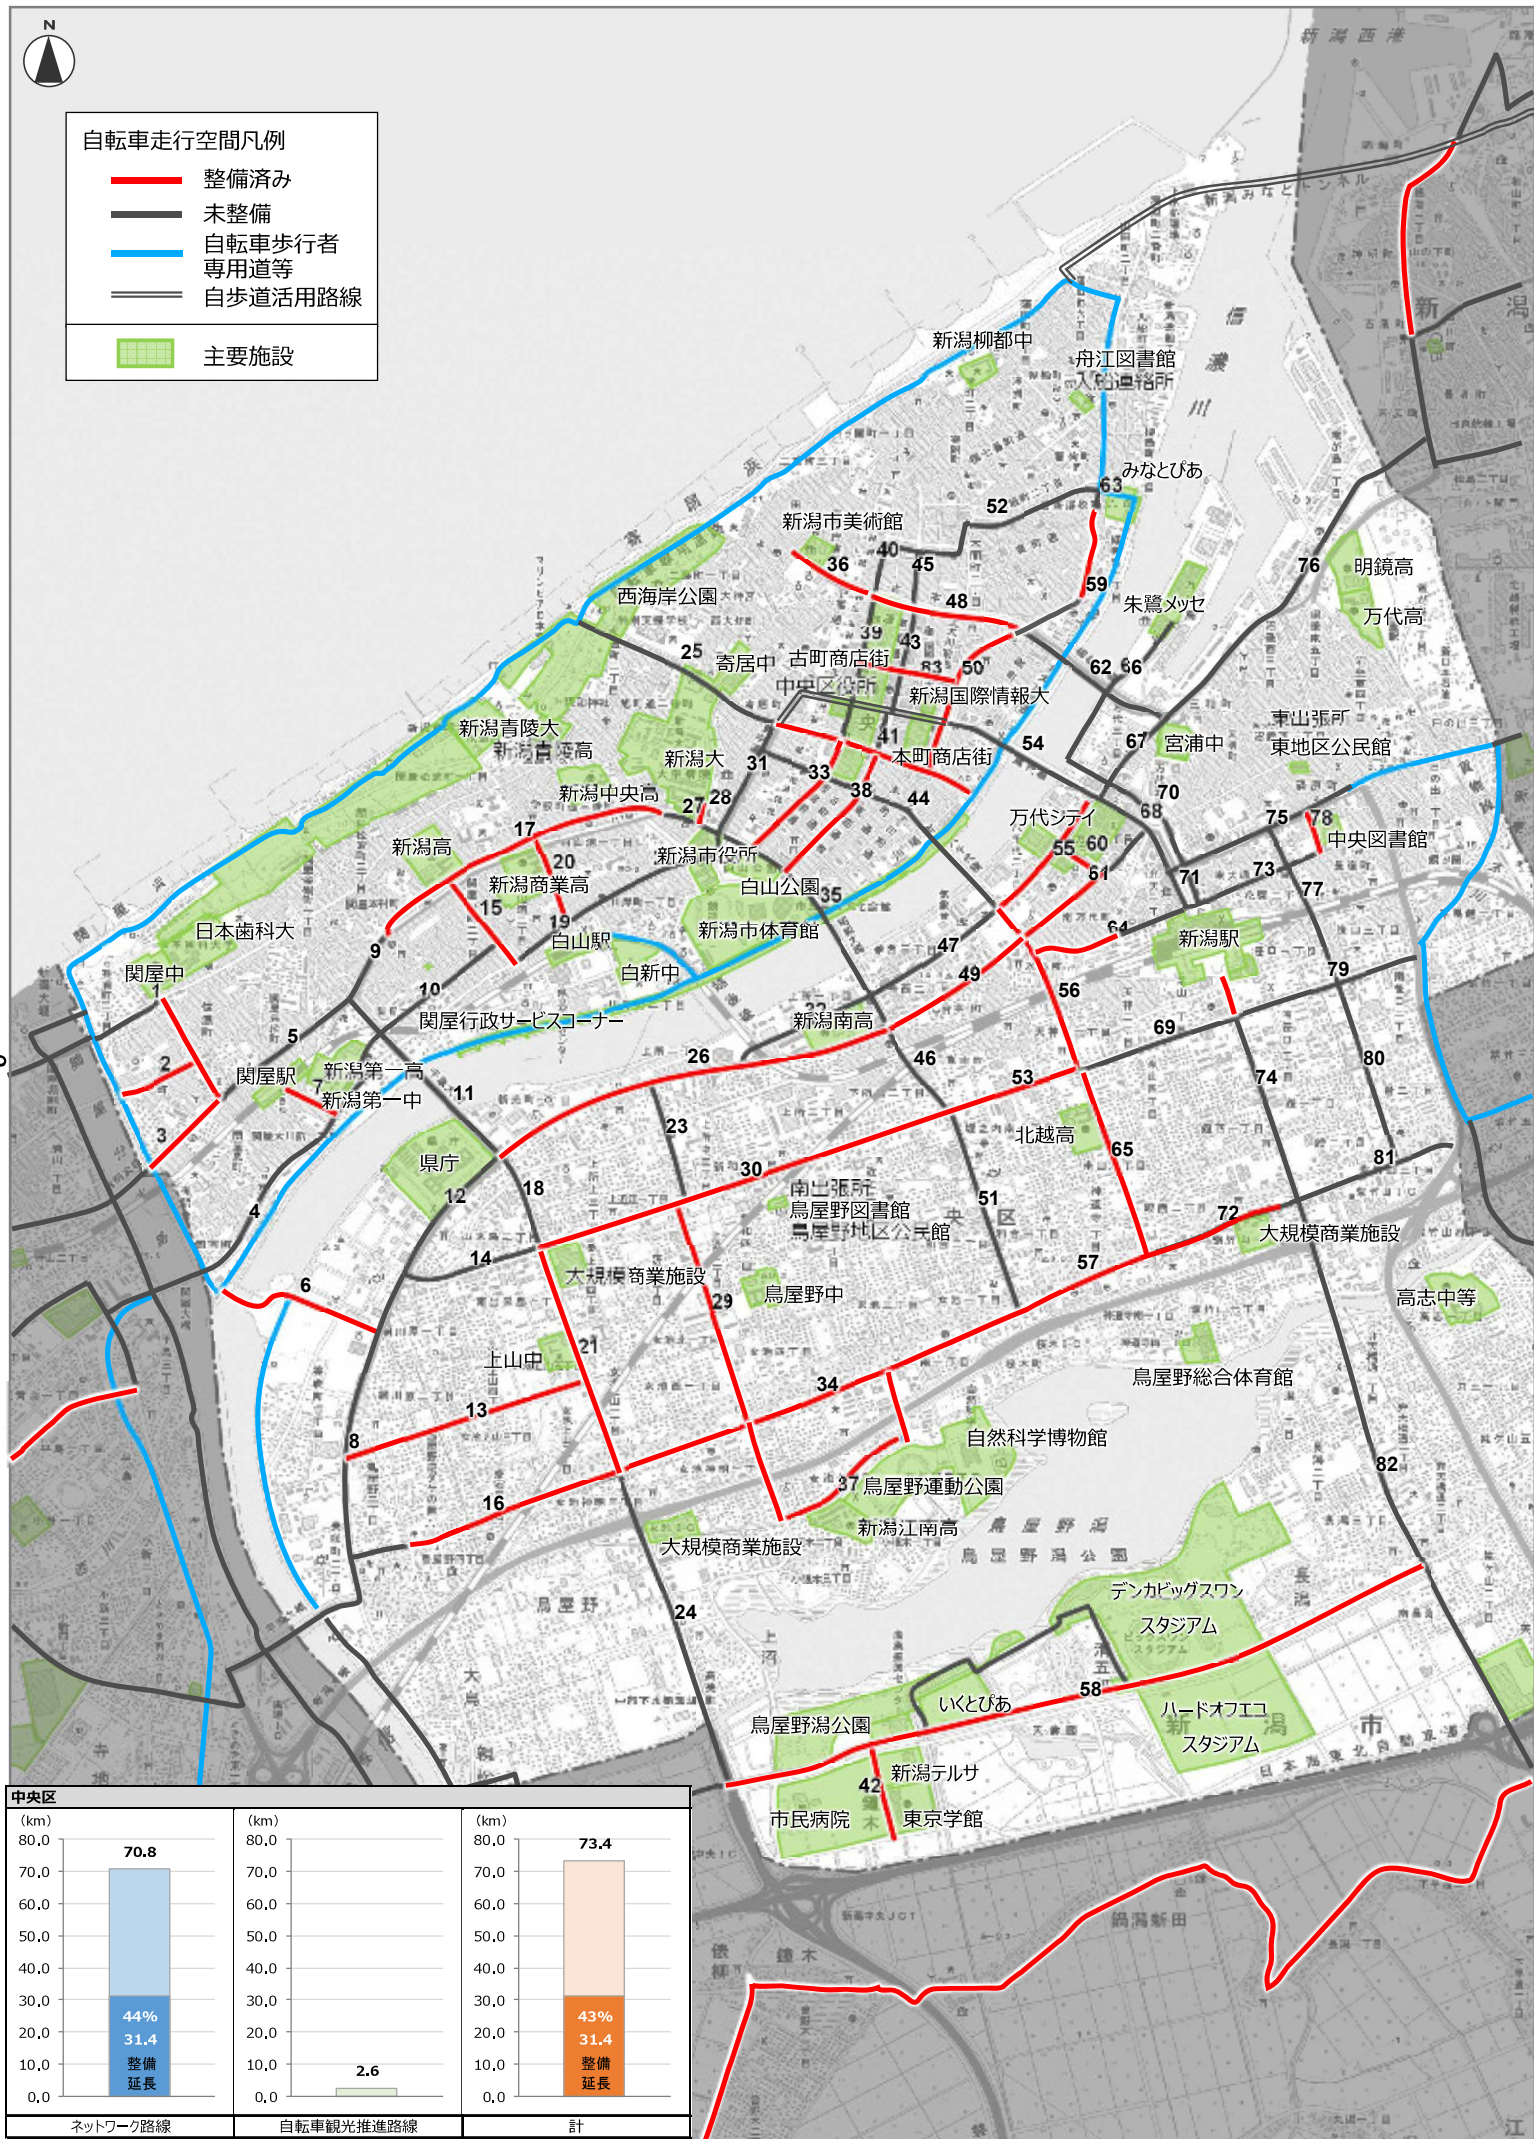

自転車走行空間凡例

- 整備済み
- 未整備
- 自転車歩行者専用道等
- 自歩道活用路線

主要施設

秋葉区

新津駅周辺

荻川駅周辺

小須戸地区

西蒲区  
巻地区

渦東地区

中之口地区

西川地区

岩室地区

自転車走行空間凡例

- 整備済み
- 未整備
- 自転車歩行者専用道等
- 自歩道活用路線

主要施設