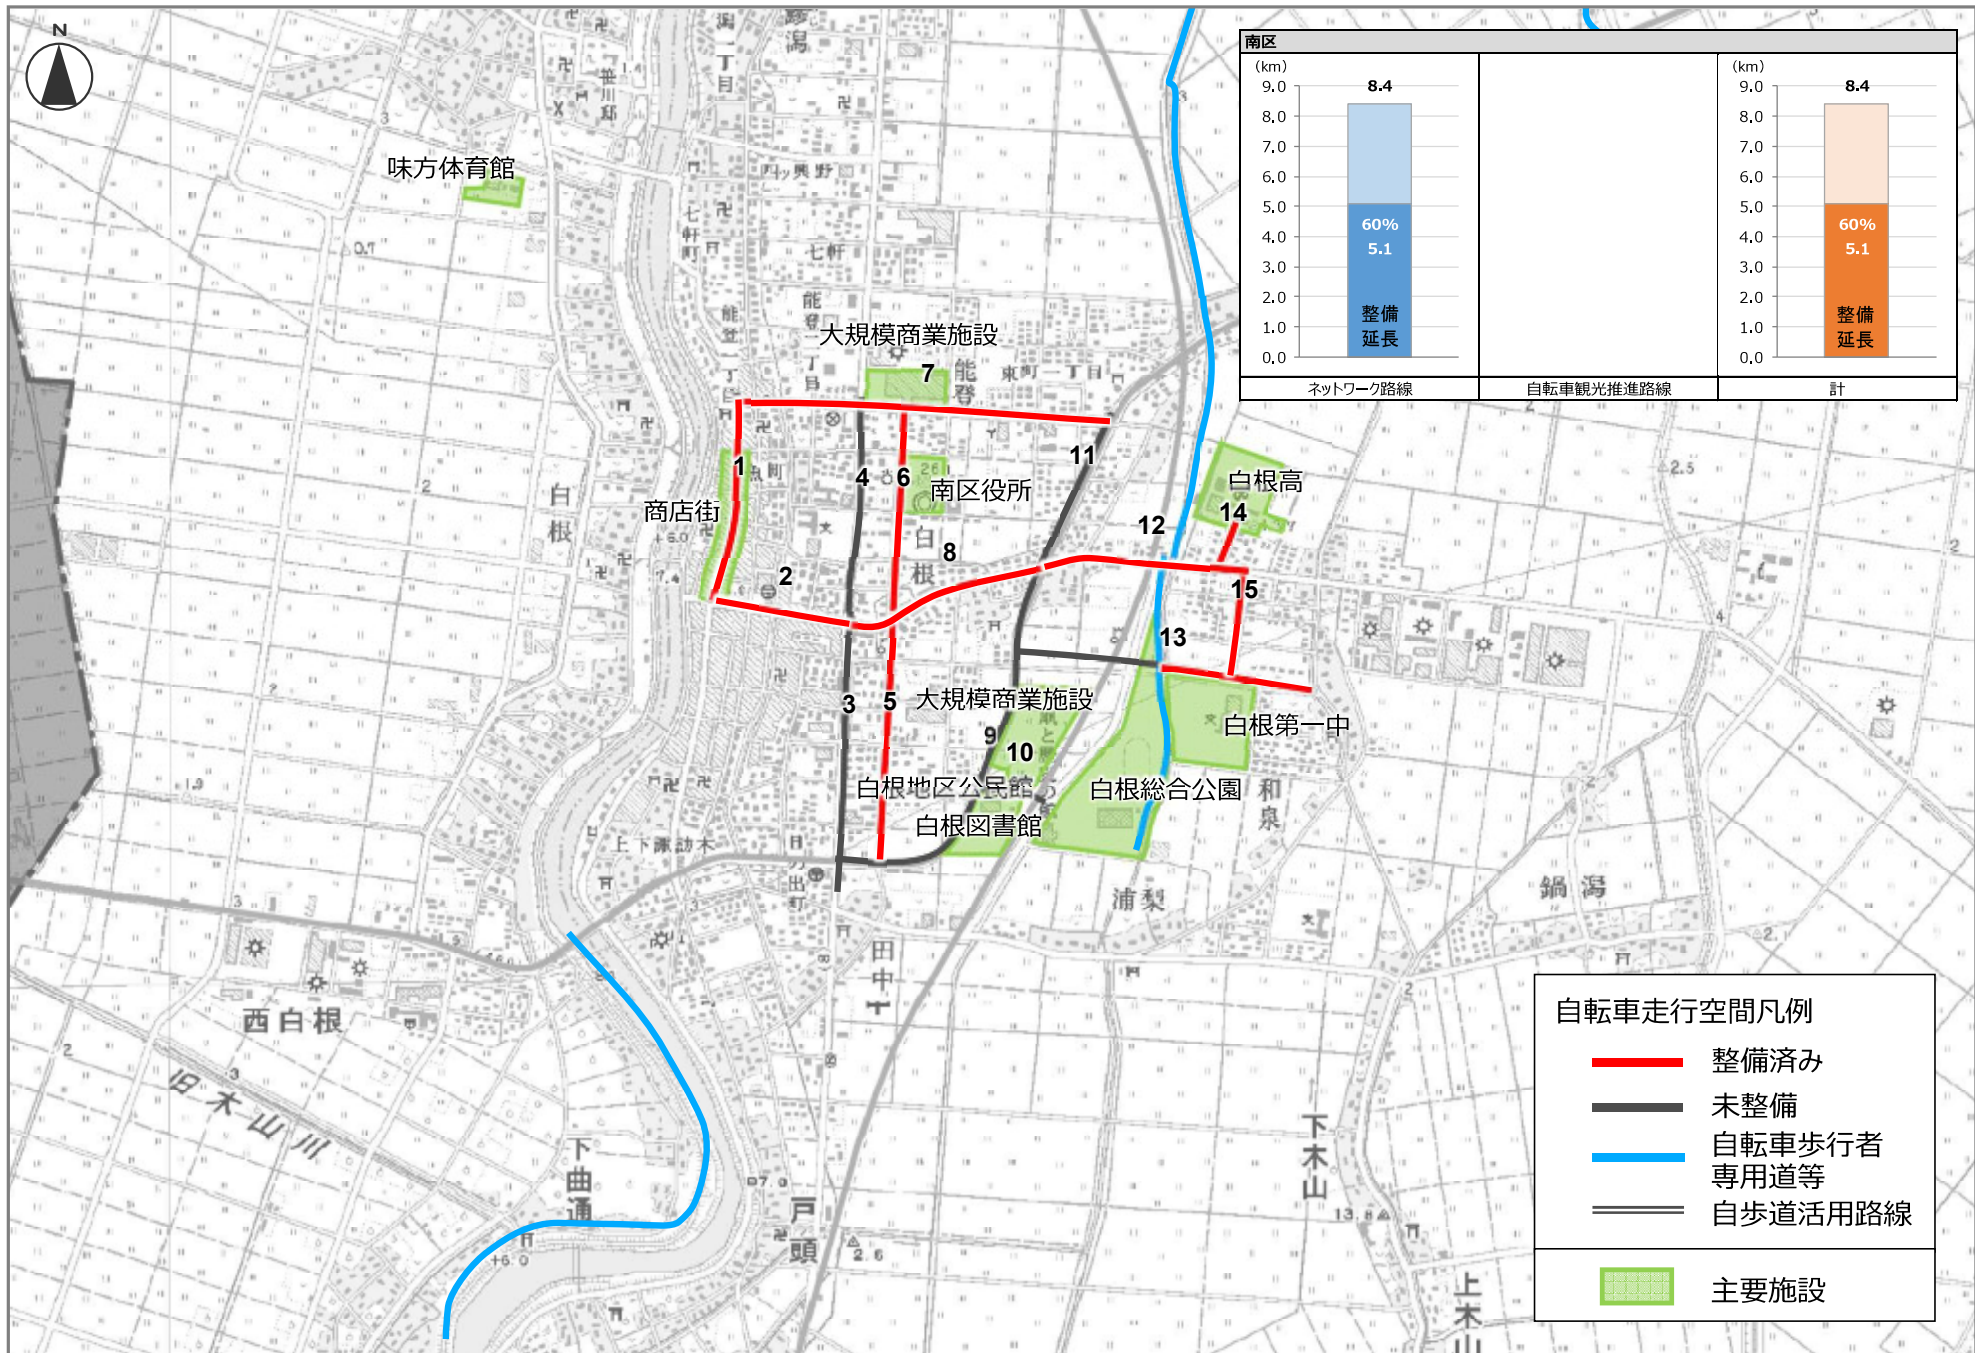

自転車走行空間凡例

- 整備済み
- 未整備
- 自転車歩行者専用道等
- 自歩道活用路線

主要施設

秋葉区

新津駅周辺

荻川駅周辺

小須戸地区

西蒲区  
巻地区

渦東地区

中之口地区

西川地区

岩室地区

自転車走行空間凡例

- 整備済み
- 未整備
- 自転車歩行者専用道等
- 自歩道活用路線

主要施設