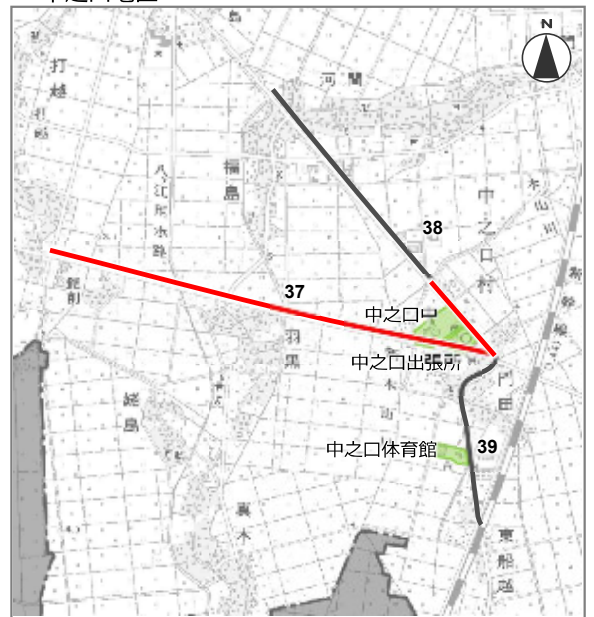

自転車走行空間凡例

- 整備済み
- 未整備
- 自転車歩行者専用道等
- 自歩道活用路線

主要施設

秋葉区

新津駅周辺

荻川駅周辺

小須戸地区

西蒲区  
巻地区

渦東地区

中之口地区

西川地区

岩室地区

自転車走行空間凡例

- 整備済み
- 未整備
- 自転車歩行者専用道等
- 自歩道活用路線

主要施設