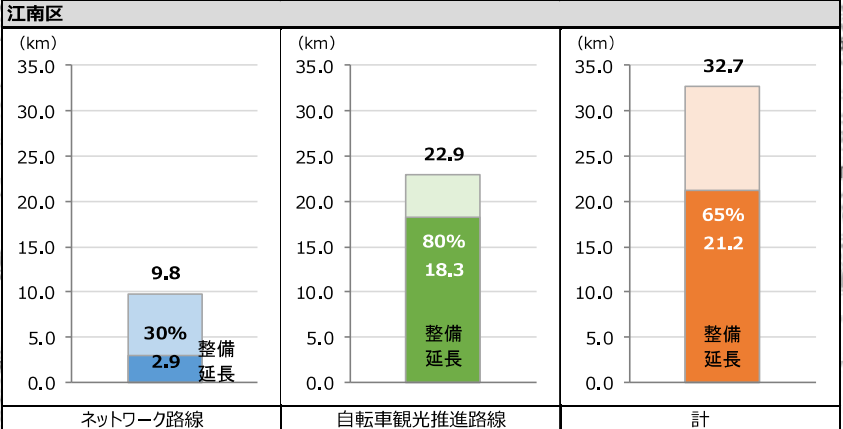

自転車走行空間凡例

- 整備済み
- 未整備
- 自転車歩行者専用道等
- 自歩道活用路線

主要施設

秋葉区

新津駅周辺

荻川駅周辺

小須戸地区

西蒲区  
巻地区

渦東地区

中之口地区

西川地区

岩室地区

自転車走行空間凡例

- 整備済み
- 未整備
- 自転車歩行者専用道等
- 自歩道活用路線

主要施設