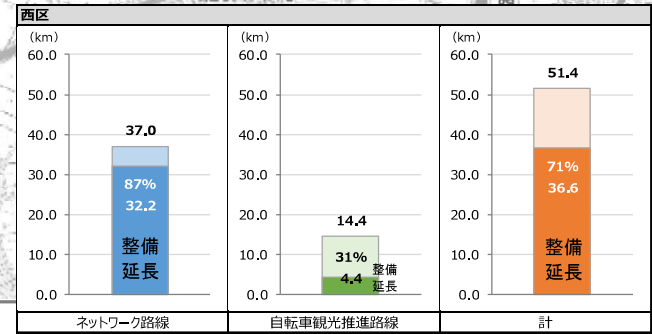

自転車走行空間凡例

- 整備済み
- 未整備
- 自転車歩行者専用道等
- 自歩道活用路線

主要施設

秋葉区

新津駅周辺

荻川駅周辺

小須戸地区

西蒲区  
巻地区

渦東地区

中之口地区

西川地区

岩室地区

自転車走行空間凡例

- 整備済み
- 未整備
- 自転車歩行者専用道等
- 自歩道活用路線

主要施設