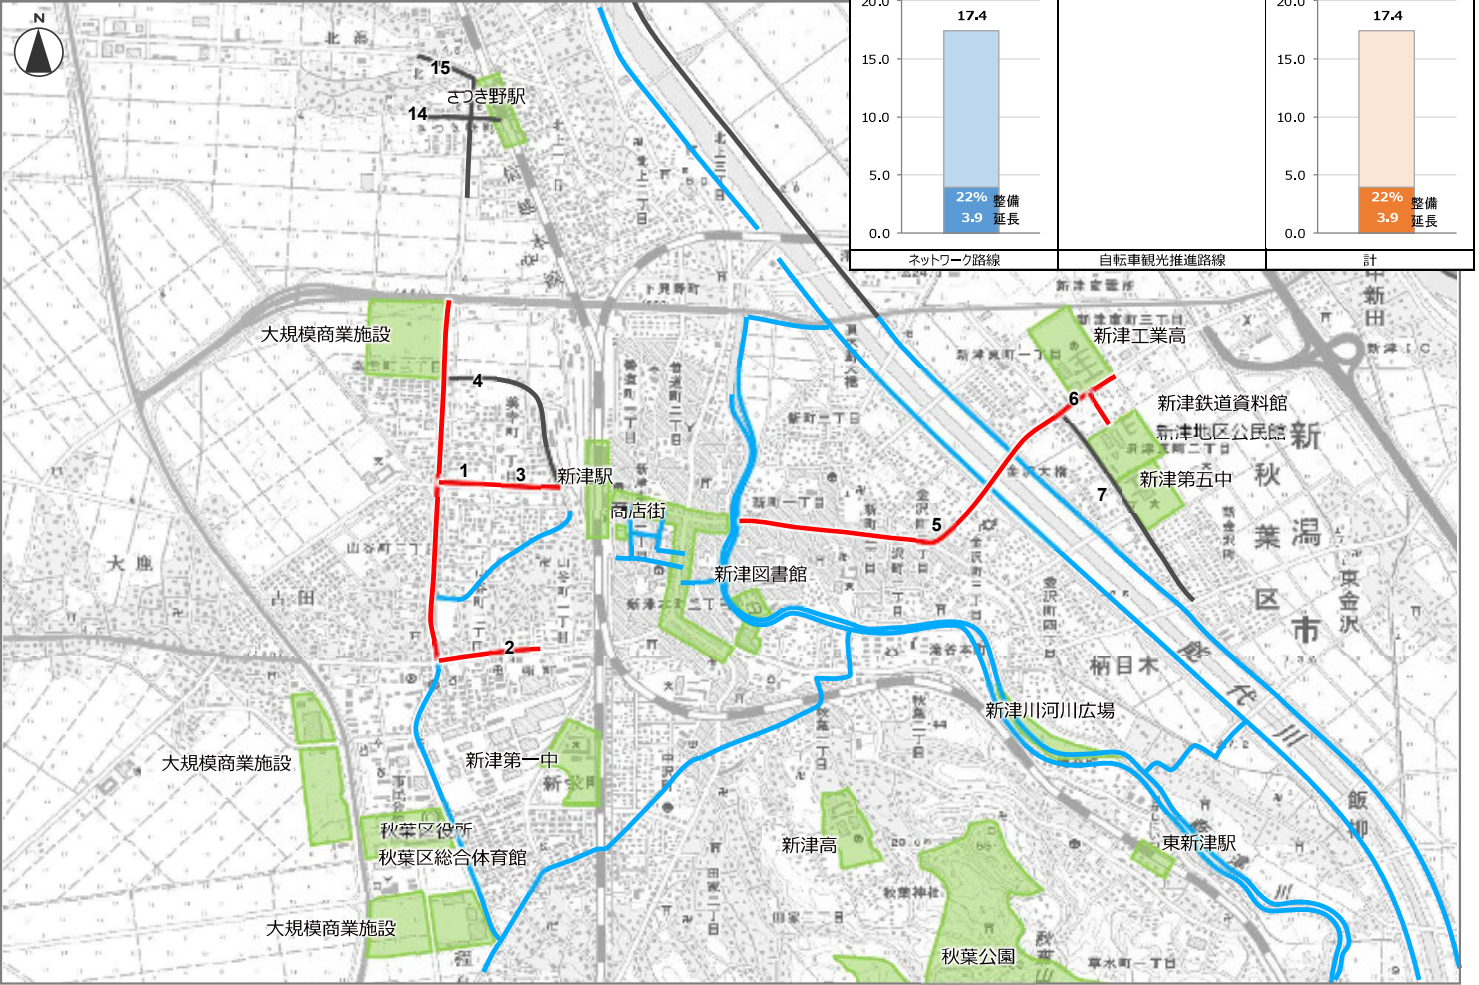

自転車走行空間凡例

- 整備済み
- 未整備
- 自転車歩行者専用道等
- 自歩道活用路線

主要施設

秋葉区

新津駅周辺

荻川駅周辺

小須戸地区

西蒲区  
巻地区

渦東地区

中之口地区

西川地区

岩室地区

自転車走行空間凡例

- 整備済み
- 未整備
- 自転車歩行者専用道等
- 自歩道活用路線

主要施設