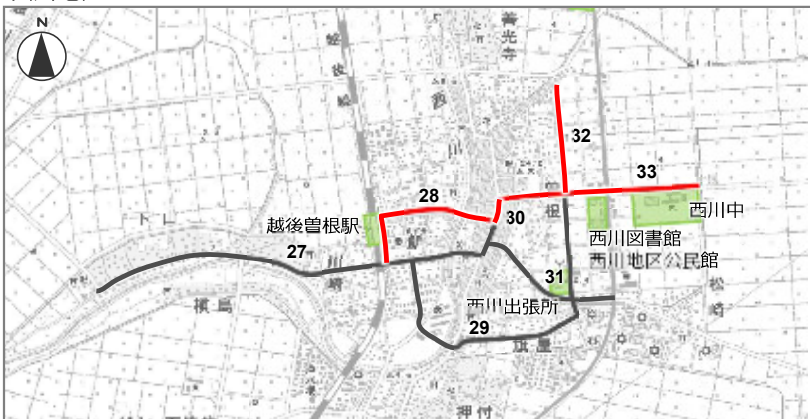

自転車走行空間凡例

- 整備済み
- 未整備
- 自転車歩行者専用道等
- 自歩道活用路線

主要施設

秋葉区

新津駅周辺

荻川駅周辺

小須戸地区

西蒲区  
巻地区

渦東地区

中之口地区

西川地区

岩室地区

自転車走行空間凡例

- 整備済み
- 未整備
- 自転車歩行者専用道等
- 自歩道活用路線

主要施設