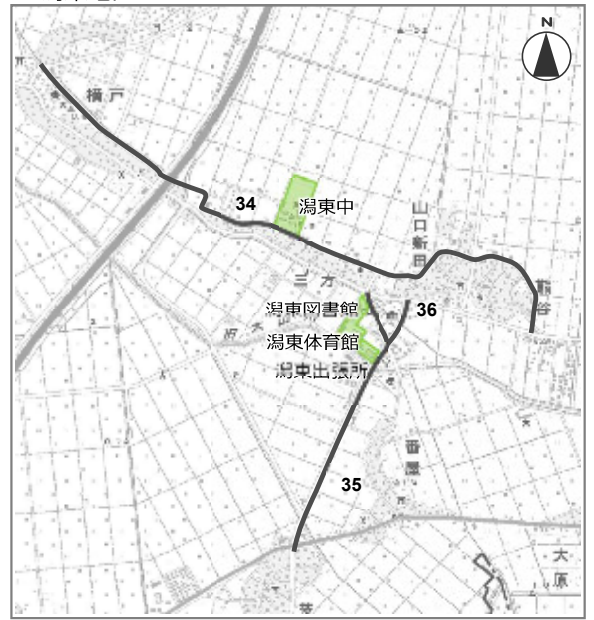

自転車走行空間凡例

- 整備済み
- 未整備
- 自転車歩行者専用道等
- 自歩道活用路線

主要施設

秋葉区

新津駅周辺

荻川駅周辺

小須戸地区

西蒲区  
巻地区

渦東地区

中之口地区

西川地区

岩室地区

自転車走行空間凡例

- 整備済み
- 未整備
- 自転車歩行者専用道等
- 自歩道活用路線

主要施設