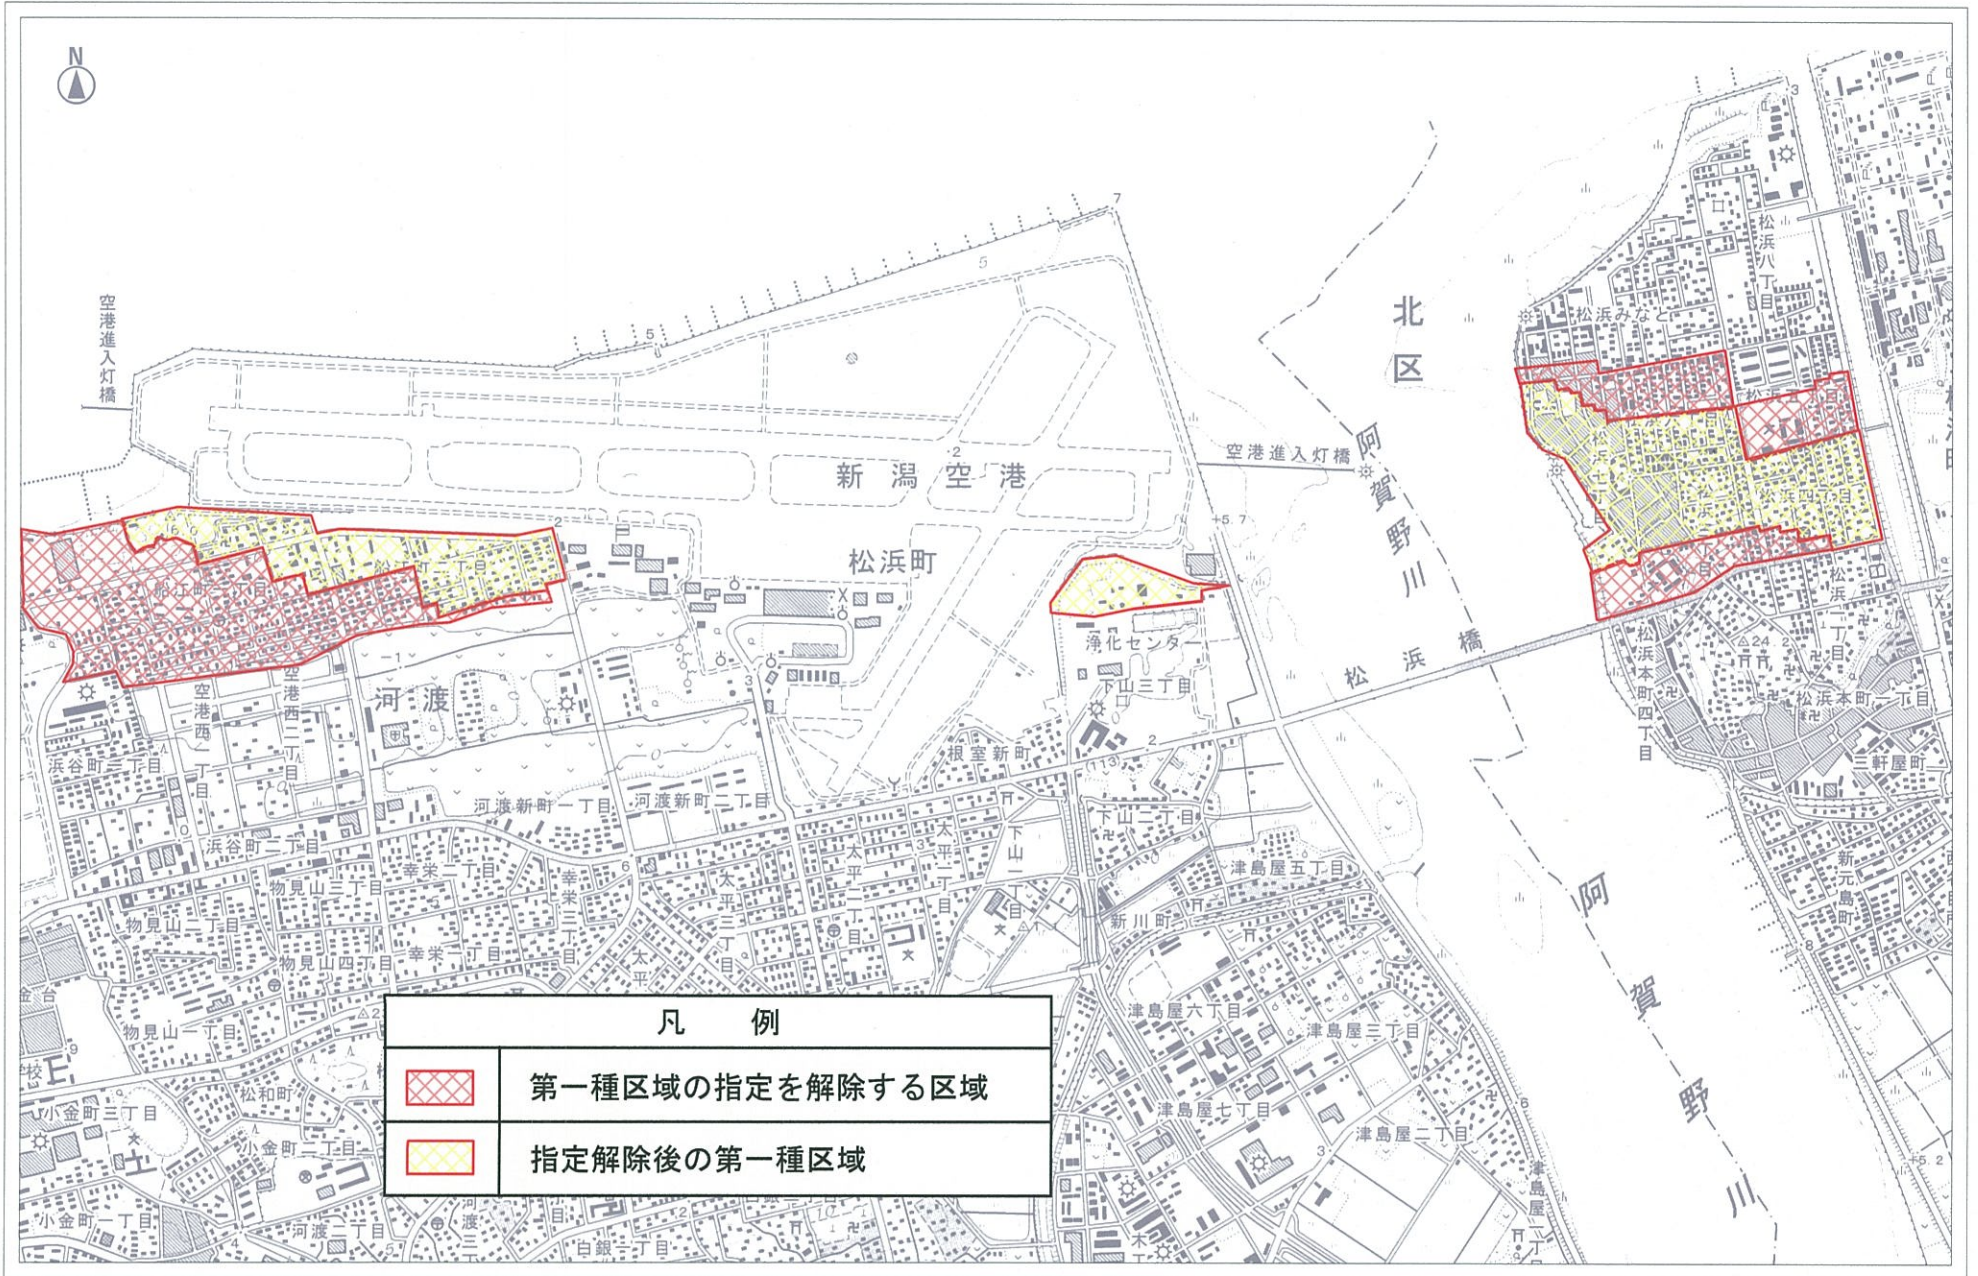

新潟空港に係る第一種区域の指定を解除する区域

1 : 14,000