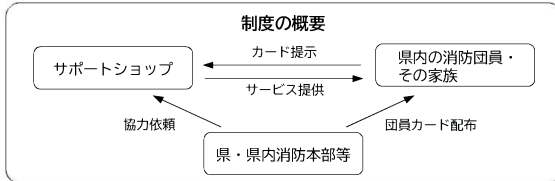

★中央方面隊では新潟市消防団員を募集しています！★

新潟市内に居住、勤務または通学している18歳以上で健康な方ならどなたでも入団できます。
詳しくは、中央消防署消防団係（025-288-3119）までお問い合わせください。新潟市消防団のPRアニメーション動画を新潟シティチャンネル(YouTube)で公開していますので、是非ご覧ください。

○消防団の身分・処遇○

消防団員は任務の重要性から、その身分は市長・市議会議員と同じ「特別職の地方公務員」です。（地方公務員法第3条第3項第5号）
また、処遇については、消防団活動の労苦に報いるため消防団員の階級に応じた年額報酬や、水火災・訓練などの職務に従事した場合には出勤報酬が支給されます。
その他にも、万一、消防活動により怪我をした場合の損害補償や在職年数に応じた「退職報酬金」など様々な処遇策を講じています。

★にいがた消防団員サポート制度★

この制度は、地域全体で消防団を応援し、消防団員の皆さまが誇りをもって消防団活動に取り組むことができる環境を整備することで、消防団を中核とした地域防災力の充実強化につなげていくことを目的としており、消防団員やその家族が、協力店（サポートショップ）で団員カードを提示すると、割引等のサービスが受けられる制度です。

🔍ご存じですか？ 消火器の使用期限

初期消火に大変有効な消火器を、万が一に備え、設置しているお宅も多いと思いますが、**消火器の使用期限がある**ことをご存じでしょうか？**住宅用消火器の場合、使用期限は概ね5年**です。
使用期限は、本体に表示されており、期限を過ぎた消火器は正常に使用できないこともあり危険です。
また、**本体へこみなどの変形や損傷、腐食（さび）がある場合は絶対に使用しない**ようにしましょう。

仕 様	
型 式 番 号	新製3020-1年
製造形状	1号・2号・3号・4号
使用温度範囲	-20 → +40℃
総 重 量	約12kg (90%)
取 扱 重 量	4~6kg (90%)
燃焼時間	1 (1.37kg)

使用期限の表示例

⚠️ 使用期限を過ぎた消火器や本体に異常がある消火器を廃棄するには

平成22年1月から消火器をリサイクルする制度（廃消火器リサイクルシステム）が始まっており、廃棄する場合はリサイクル処分となります。
リサイクル処分の詳細は、「消火器リサイクル推進センター」のホームページをご確認ください。

◇編集後記◇

皆さま「消防団」を知っていますか？消防団員の正体は、あなたと同じまちの人々です。普段は会社員や学生、主婦として生活しながら地域密着でまちの安全を守っています。そんな私たちの活動を少しでも知ってもらいたいと思ひFire Busters第18号を編集しました。
消防団員には地域の人なら誰でもなれます。地域のために役に立ちたい。そんな想いを活かせる場所、それが「消防団」です。私たちの活動に興味を持った方、ぜひ地域のため一緒に活動してみませんか？

編集委員長 中山 規公

◇広報誌編集委員◇

委員長 中山 規公（方面隊本部）

委員

- 霜島 祥之（万代分団）
- 金沢 則夫（山潟分団）
- 小林 守雄（鳥屋野分団）
- 本間 清人（鏡淵分団）
- 坂井 亮紀（湊分団）
- 赤原 悟（関屋分団）
- ひまわり隊15名

◇新潟市消防団中央方面隊広報誌◇

「中央FIRE BUSTERS」第18号
令和5年4月1日発行

◇編集・発行◇

新潟市消防団中央方面隊本部
〒950-1141
新潟市中央区鐘木257番地1
新潟市中央消防署地域防災課内
TEL 025-288-3119
FAX 025-288-3315
E-mail chiiki.cfs@city.niigata.lg.jp