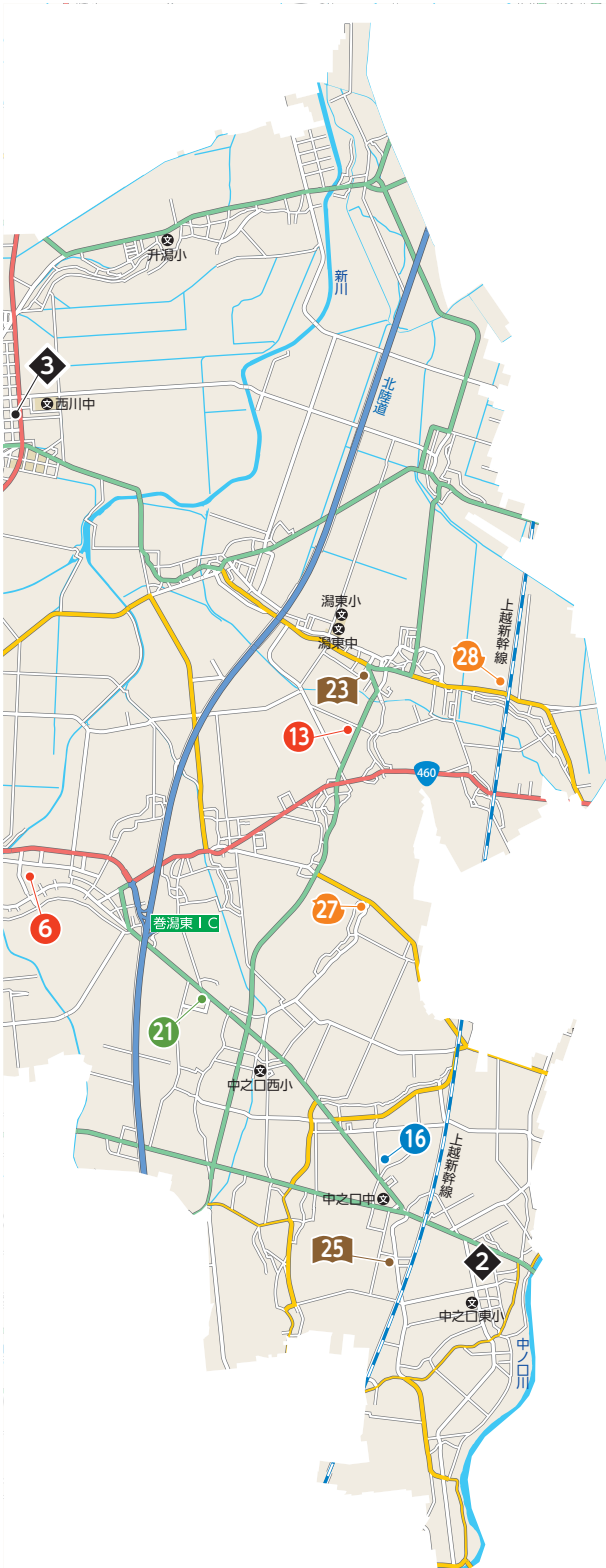

#### 4 西川ふれあい公園

西川のほとりにある親水公園。2.6haの敷地に水の広場、芝生広場、複合遊具、曾根代官所をモデルにした「だいろの家」などがあり、桜、紫陽花の花も見どころです。