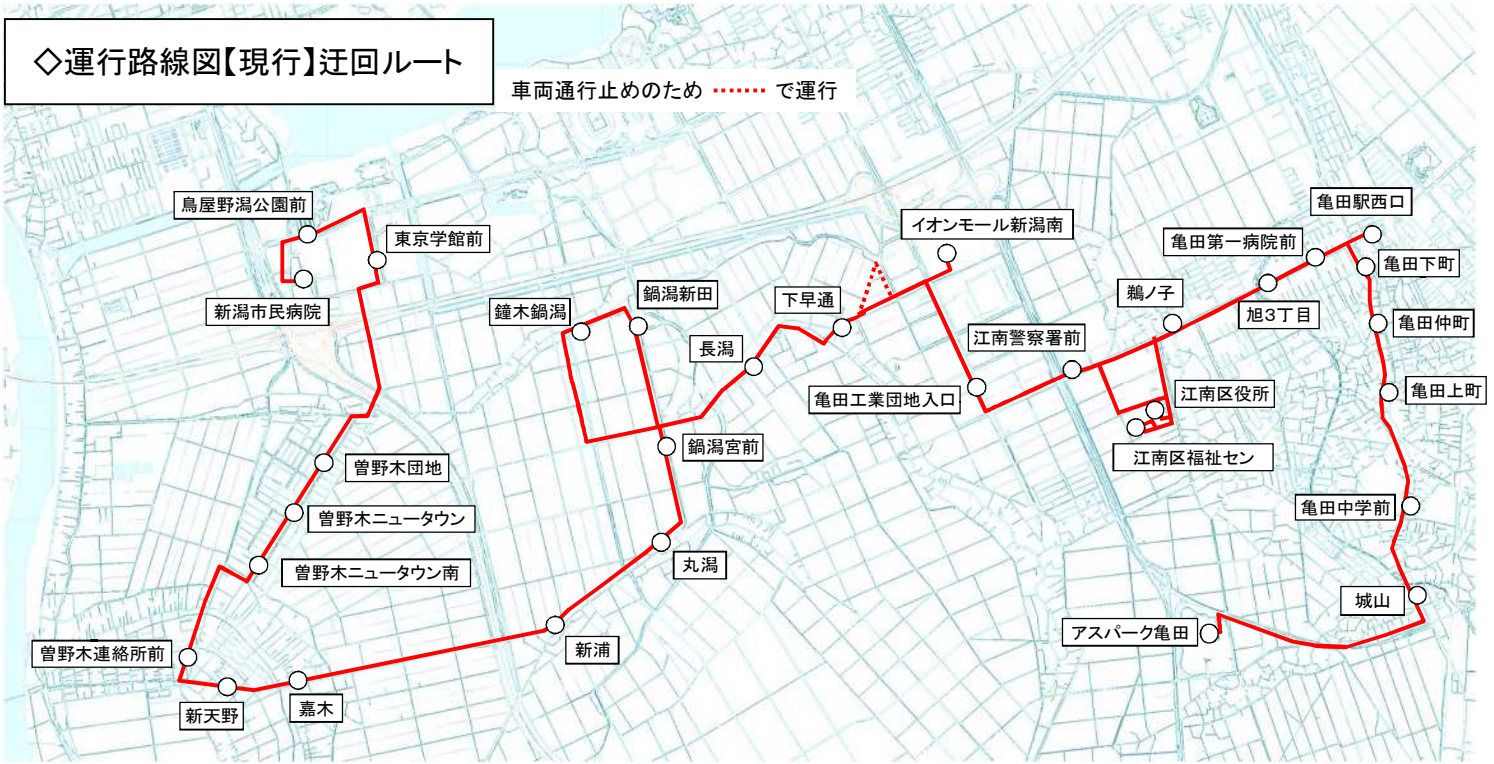

◇運行路線図【**現行**】迂回ルート

車両通行止めのため ..... で運行