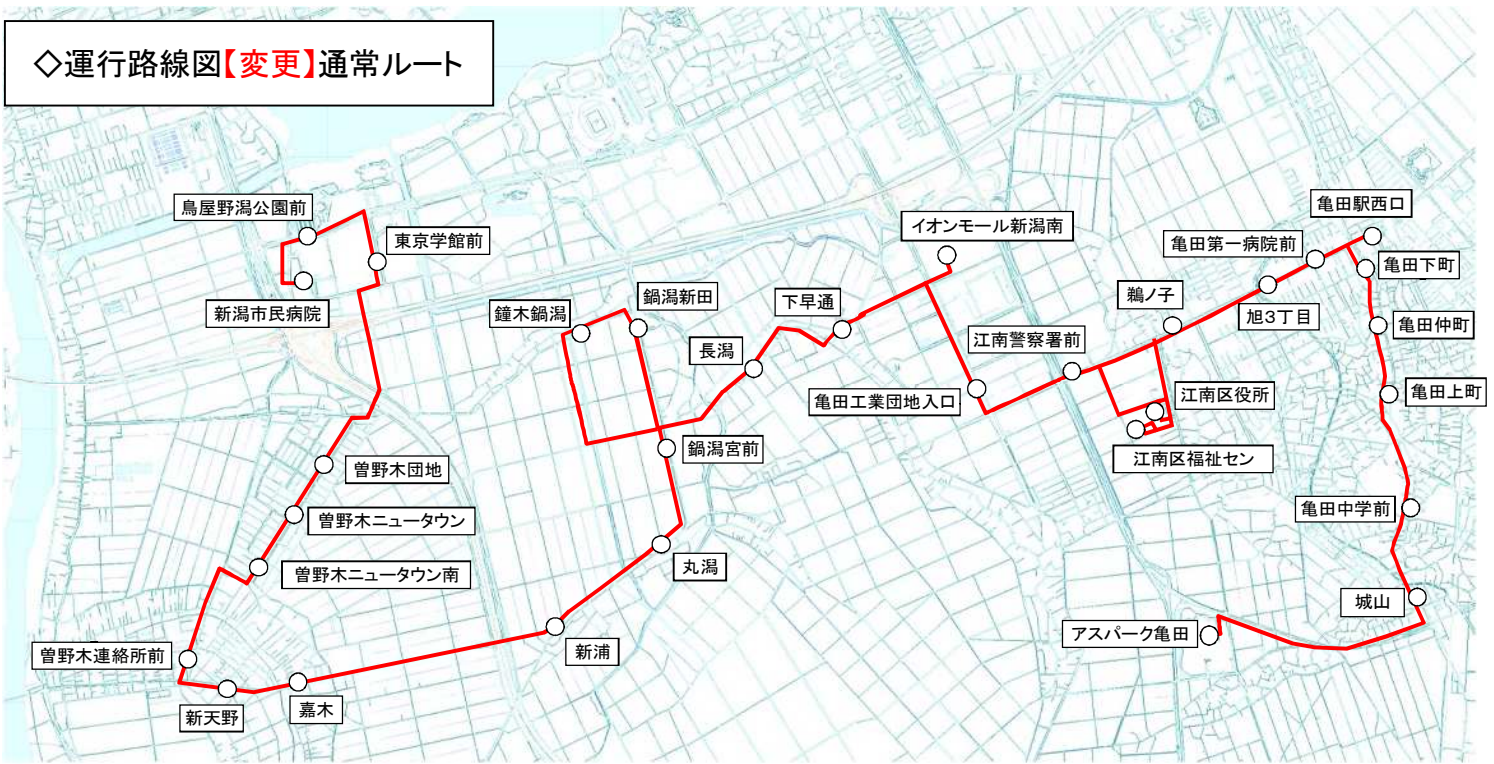

◇運行路線図【**変更**】通常ルート