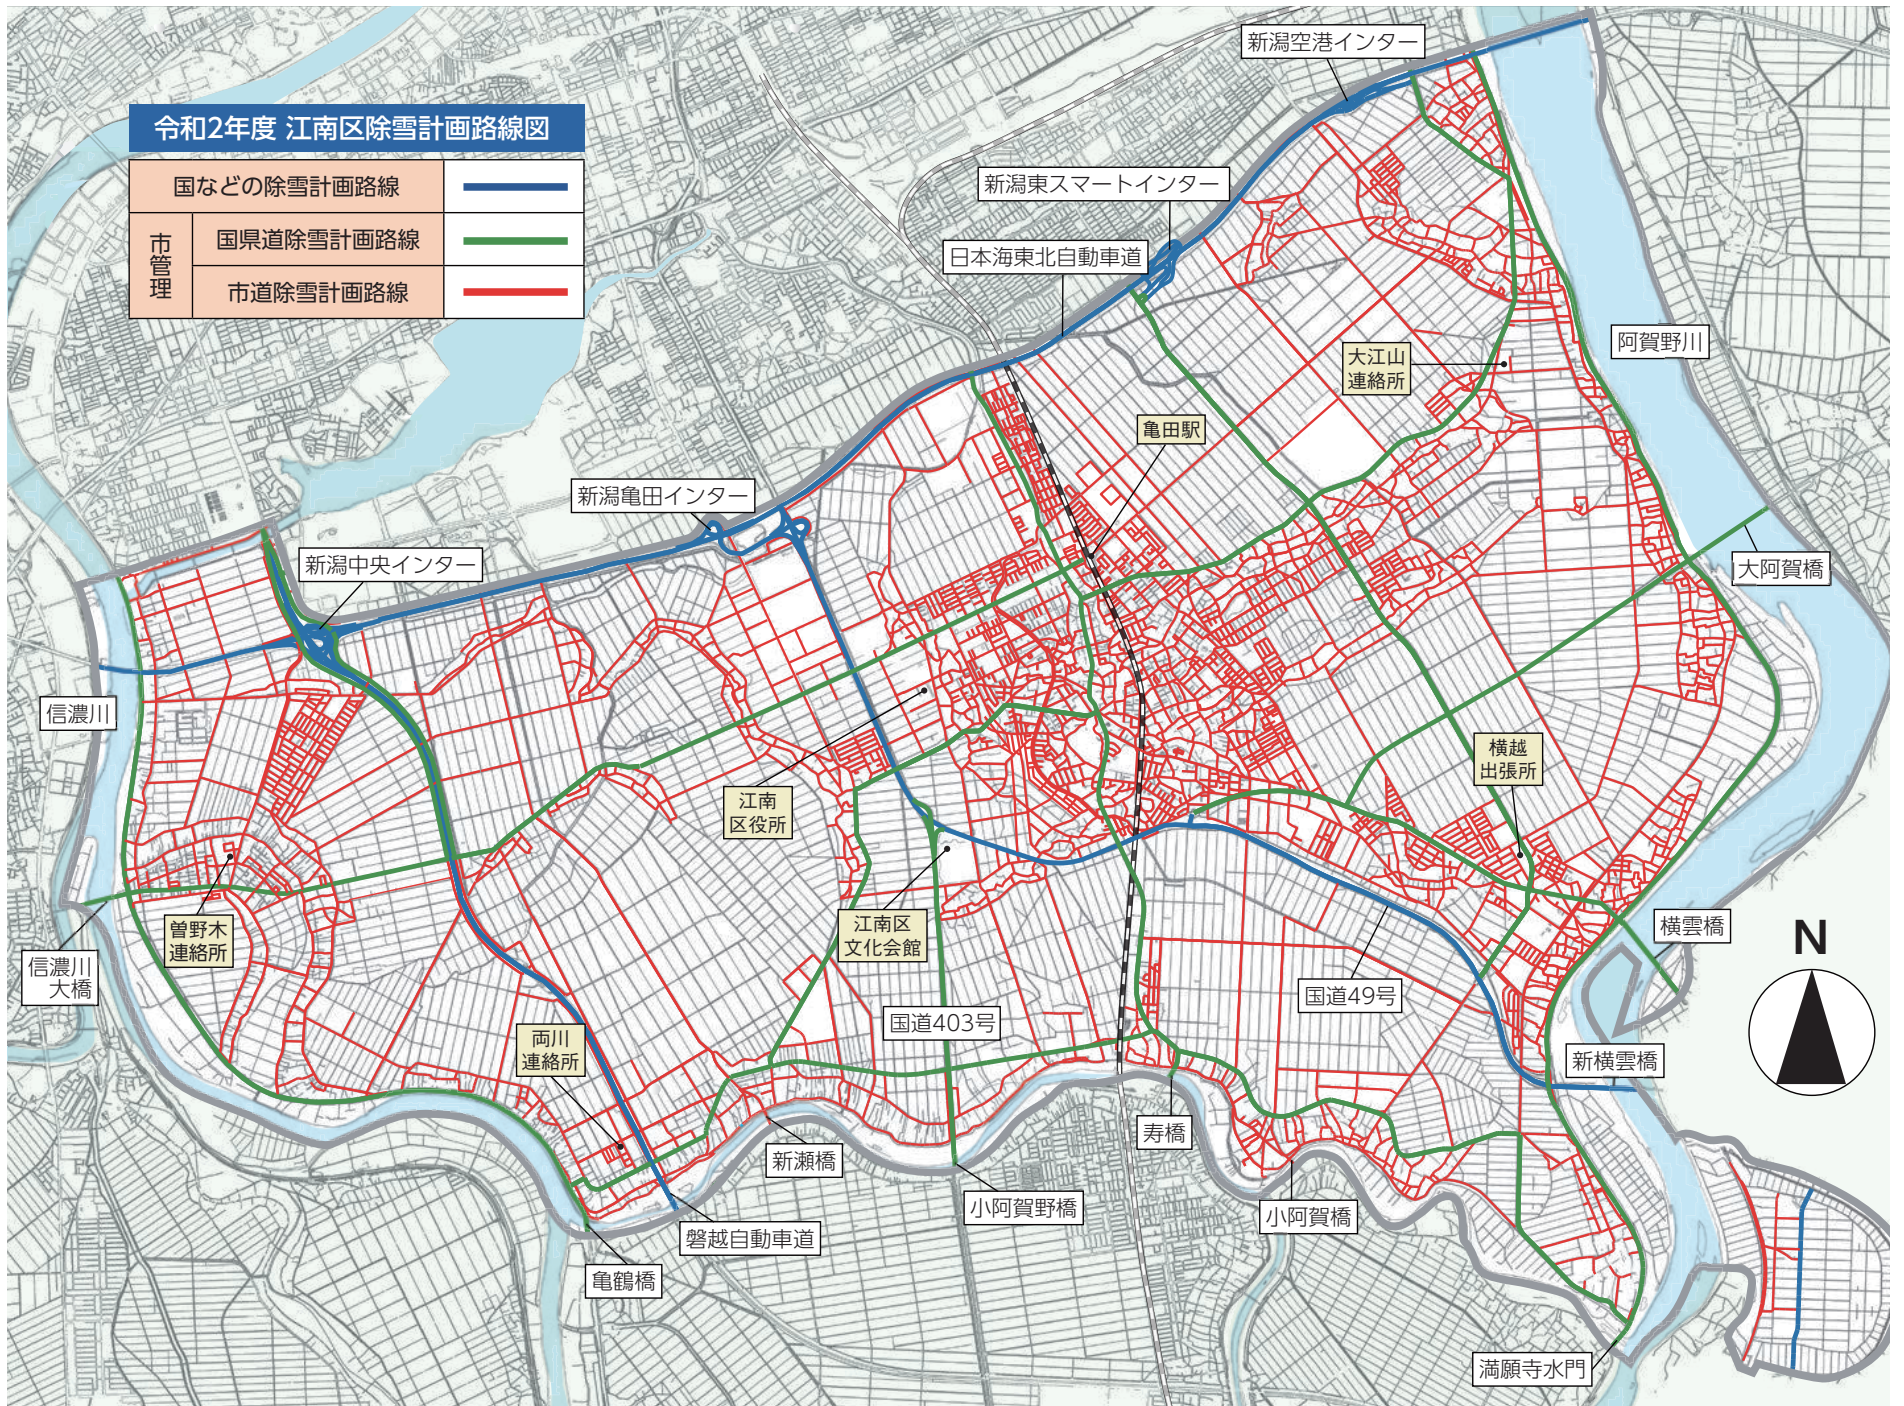

緑と調和した賑わいと安らぎのあるまち 江南区

令和2年
(2020年)

12月6日

第328号

区役所
だより

こうなん

編集・発行：新潟市江南区役所地域総務課
〒950-0195 新潟市江南区泉町3-4-5
電話：025-383-1000(代表)
FAX：025-381-7090
ホームページ：http://www.city.niigata.lg.jp/konan/

江南区 人口：68,415人(-28) 男：33,278人(-27) 女：35,137人(-1) 世帯数：27,539世帯(+7) 面積：75.42km² 令和2年10月末現在(カッコ内は前月比 住民基本台帳による)

江南区の道路除雪計画をお知らせします

令和2年度の江南区内の道路(車道)の除雪計画をお知らせします。歩道除雪を含む詳細な路線図は、各自治会・町内会にお知らせするほか、江南区役所建設課にも備えてあります。

除雪についての記事は、きょうの市報にいがた本冊3面にも掲載していますので、併せてご覧ください。

岡建設課 維持係 ☎025-382-4762

除雪車が安全かつスムーズに作業できるように、ご協力をお願いします

路上駐車はご遠慮ください

路上駐車があると除雪車が入らず、除雪作業の遅れとなり、地域の迷惑になります。

段差解消ブロックは撤去してください

道路と人家・車庫の出入口に設置してある段差解消ブロック等は除雪作業の支障となるため、撤去をお願いします。

樹木などの処理をお願いします

降雪により、庭木の枝などが道路に垂れ下がっていると除雪車が進めません。降雪前に支障となりそうな樹木のせん定・処理をお願いします。

除雪車に近づくのは危険です