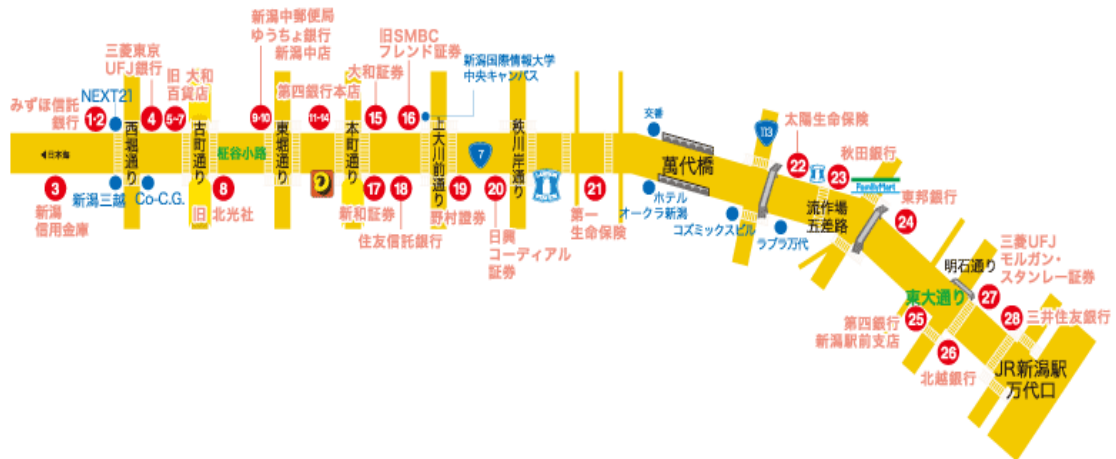

2010 NIIGATA オフィス・アート・ストリート 展示会場一覧

01. みずほ信託銀行(株)新潟支店	15. 大和証券(株)新潟支店
02. みずほ信託銀行(株)新潟支店	16. SMBC日興証券(株)新潟支店
03. 新潟信用金庫 本店	17. 新和証券(株)
04. (株)三菱東京UFJ銀行 新潟支店	18. 住友信託銀行(株)新潟支店
05. 旧(株)大和 新潟店	19. 野村証券(株)新潟支店
06. 旧(株)大和 新潟店	20. 日興コーディアル証券(株)新潟支店
07. 旧(株)大和 新潟店	21. 第一生命保険(株)新潟支社
08. 旧(株)北光社	22. 太陽生命保険(株)新潟支社
09. 新潟中郵便局	23. (株)秋田銀行 新潟支店
10. 新潟中郵便局	24. (株)東那銀行 新潟支店
11. (株)第四銀行 本店	25. (株)第四銀行 新潟駅前支店
12. (株)第四銀行 本店	26. (株)北越銀行 新潟駅前支店
13. (株)第四銀行 本店	27. 三菱UFJモルガン・スタンレー証券(株)新潟支店
14. (株)第四銀行 本店	28. 三井住友銀行 新潟支店