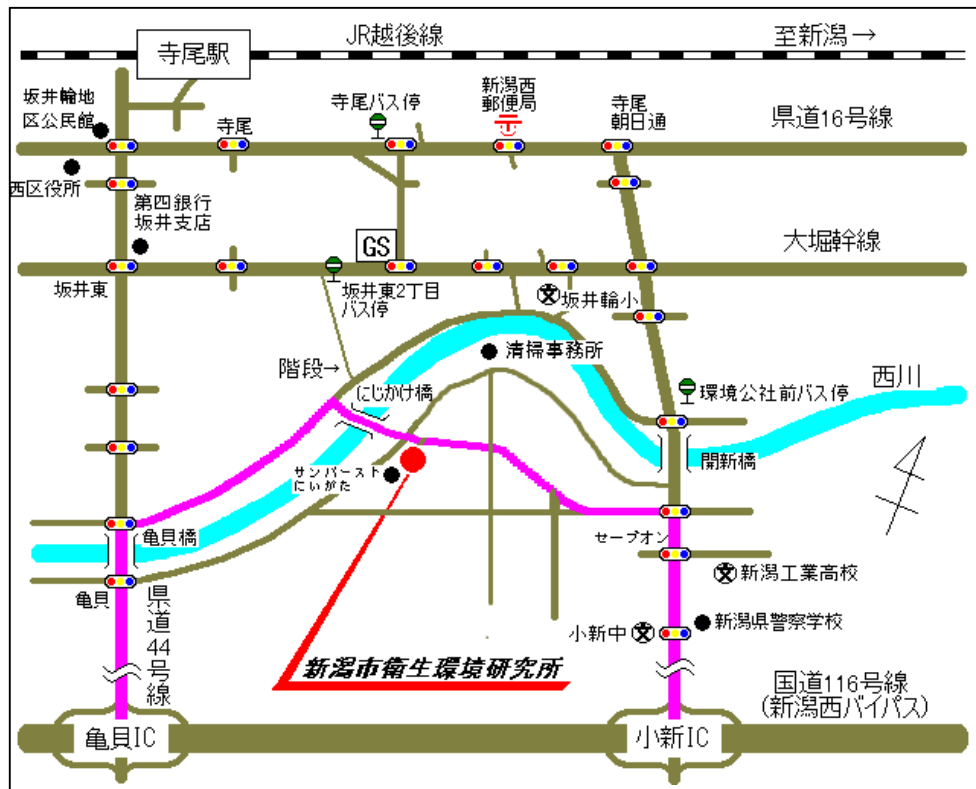

新潟市衛生環境研究所の案内図

○JR：越後線寺尾駅（新潟駅から15分）下車，徒歩20分

○バス：JR新潟駅前よりBRT萬代橋ライン乗車－「青山」下車（乗り換え）

大堀線W4乗車－「坂井東2丁目」下車，徒歩7分

○自家用車：新潟西バイパス 小新インターまたは亀貝インターから 5分