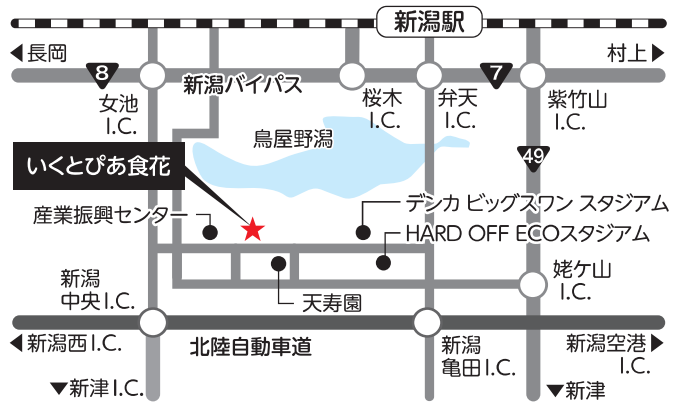

アクセス

詳しいイベント内容は <http://www.city.niigata.lg.jp/chuo/> ホームページをご覧ください   ※開催時間はイベント毎に異なります。

- **いくとぴあ食花** 8大スタンプラリーの対象イベントです。
- **小雨決行**
  - 各催しは天候等の状況により内容が変更もしくは中止になる場合があります。
  - 当日は混雑が予想されますので、なるべく公共交通機関等をご利用ください。
  - 駐車場について：90分まで無料です。90分以降は有料です。(30分ごと100円)
- **主催**
  とやの物語実行委員会 新潟市商工振興会、山潟地区コミュニティ協議会、鳥屋野校区コミュニティ協議会、女池校区コミュニティ協議会、紫竹山校区コミュニティ協議会、巻口校区コミュニティ協議会、上所校区コミュニティ協議会、上山校区コミュニティ協議会、山潟中学校区青少年育成協議会、鳥屋野中学校区青少年育成協議会、上山中学校区青少年育成協議会、鳥屋野小学校PTA、上山小学校PTA、女池小学校PTA、鳥屋野中学校PTA、鳥屋野潟漁業協同組合、NPO法人新潟水辺の会、亀田土地改良区、新潟市
- **協力**
  あおやまメディカル株、アサヒビール株、アルビレックス新潟・都市緑花センターグループ、関アール・ケー・イー、株オージャシステム、JA新潟市、創価学会新潟池田文化会館、大光銀行、第四銀行、高橋モータース、鳥屋野地区コミュニティ協議会連絡会、新潟県立自然科学館、新潟高度情報専門学校、新潟市中央区自治協議会水辺とみなと部会、万代高校端艇部、万代高校端艇部OB会、医療法人新成医会 みどり病院グループ、北越銀行、北陸銀行
- **後援**
  新潟県、新潟日报社、NHK新潟放送局、BSN新潟放送、N S T、TeNYテレビ新潟、UX新潟テレビ21、エフエムラジオ新潟、FM PORT 79.0、FM KENTO
- **お問合わせ/とやの物語実行委員会事務局** 〒951-8553 新潟市中央区役所窓口サービス課内
  tel:025-223-7168 fax:025-225-7087
  E-mail:mado.c@city.niigata.lg.jp