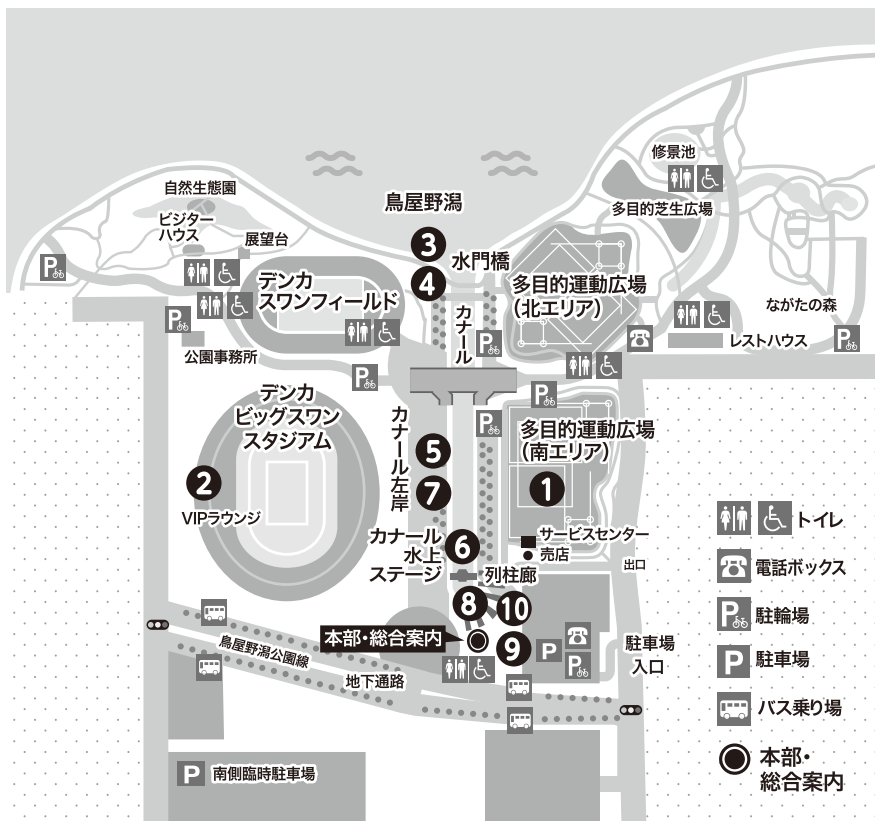

# 7 ウォーターボール

- 時間 / 10:00~16:00
- 受付 / カナル左岸
- 無料

# 8 ロボットコンテスト

- 時間 / 10:00~11:30
- 場所 / 列柱廊

※「4鳥屋野潟水上観察隊」の申込方法は公式ホームページ又は中央区だより8/16号でご確認ください。

## 会場MAP

## 9 環境遊覧 紹介コーナー

- 時間 / 10:00~16:00
- 場所 / 列柱廊