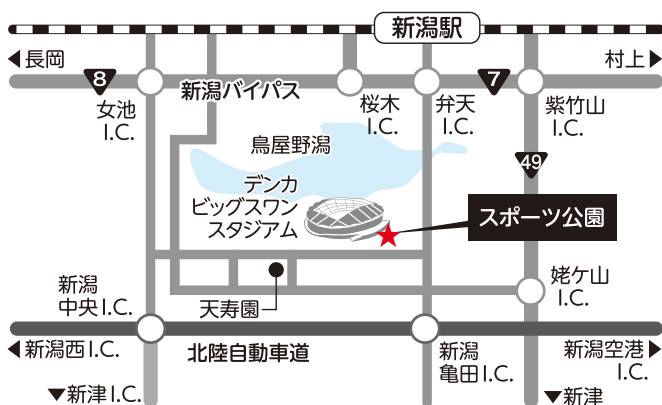

2015

とやの物語

the story of TOYANO

2015

9/23 水・祝

新潟県スポーツ公園 及び 鳥屋野潟周辺

水と土の
芸術祭

Water and Land
Niigata Art Festival 2015

アクセス

詳しいイベント内容は
ホームページをご覧ください <http://www.city.niigata.lg.jp/chuo/>
とやの物語2015 検索 ※開催時間はイベント毎に異なります。

小雨決行 ●各催しは天候等の状況により内容が変更もしくは中止になる場合があります。
●当日は混雑が予想されますので、なるべく公共交通機関等をご利用ください。

主催
とやの物語実行委員会 新潟市南商工振興会、山潟地区コミュニティ協議会、鳥屋野校区コミュニティ協議会、女池校区コミュニティ協議会、紫竹山校区コミュニティ協議会、笹口校区コミュニティ協議会、上所校区コミュニティ協議会、上山校区コミュニティ協議会、山潟中学校区青少年育成協議会、鳥屋野中学校区青少年育成協議会、上山中学校区青少年育成協議会、鳥屋野小学校PTA、上山小学校PTA、女池小学校PTA、鳥屋野中学校PTA、鳥屋野漁業協同組合、亀田郷土地改良区、新潟市

協力
あおやまメディカル株、アサヒビール株、アルビレックス新潟・都市緑花センターグループ、株アール・ケーイー、WEST、NPO法人新潟水辺の会、株オーシャンシステム、亀田郷地域用水対策協議会、JA新潟市、創価学会新潟池田文化会館、高橋モーターズ、第四銀行、鳥屋野地区コミュニティ協議会連絡会、新潟県立自然科学館、新潟市中央区自治協議会水辺とみなとのまち部会、日本自然環境専門学校、北陸銀行

後援
新潟県、新潟日报社、NHK新潟放送局、BSN新潟放送、N S T、TeNYテレビ新潟、UX新潟テレビ21、エフエムラジオ新潟、FM PORT 79.0、FM KENTO

●お問合わせ/とやの物語実行委員会事務局 〒951-8550 新潟市中央区役所区民生活課内
tel:025-223-7168 fax:025-225-7087
E-mail:kumin.c@city.niigata.lg.jp