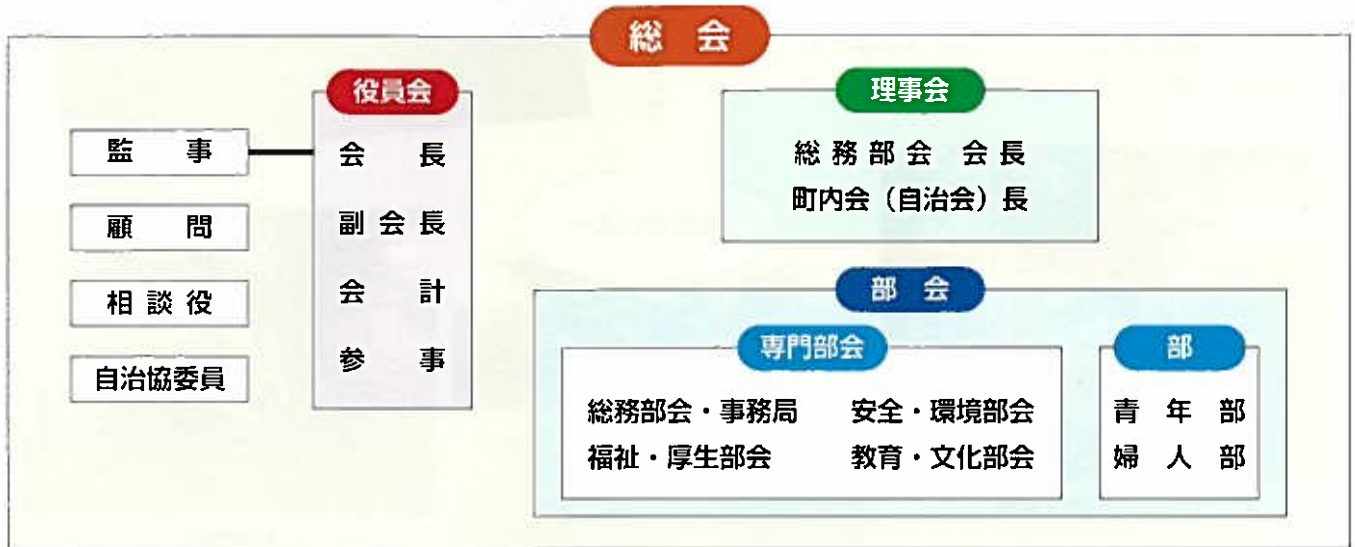

日和山小学校卒業式
平成29年3月17日(金)

58名の卒業生でした

豊照地区コミュニティ協議会の新しい体制がスタートしました

平成25年6月23日に連合町内会組織とコミュニティ協議会組織が統合しました。組織図は広報誌の9月1日号（創刊号）に掲載しましたが、その後学校統合の影響で専門部の統合もあり、今回若干修正して再掲とさせていただきます。

豊照地区コミュニティ協議会 組織図

役員会

役職	氏名	選出母体
会長	鹿島興二	西湊町通2
副会長	鹿島興二	総務部会
	加賀田 治	東湊町通4
	利根川 雄三	西湊町通2団地
参事	周防 裕嗣	教育・文化部会
	庭山 栄次	青年部
	高田 一郎	安全・環境部会
	西脇 和彦	福祉・厚生部会
監事	三膳 典子	婦人部
	大橋 順子	会計
	井筒 昇哉	湊町通2
顧問	小松 順一	本町通10
相談役	勝見 秀也	