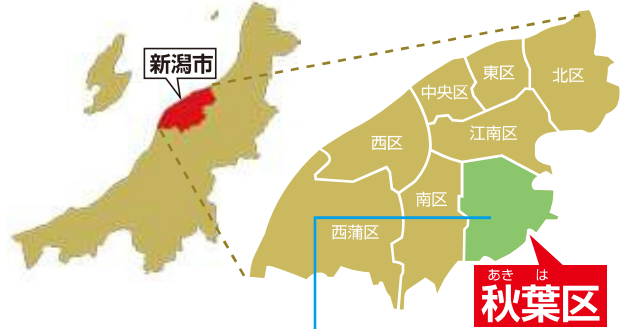

〈秋葉区の位置〉

あきは秋葉区

〈秋葉区の11コミュニティ〉

新津西部は、秋葉区の中心部に位置し新津駅、さつき野駅の西側地域です。

■ 新津西部地域の人口と世帯数の推移

新潟市も人口が減る地域が多いなか、新津西部地域では新しい宅地開発や大型ショッピングエリアの造成出店も進み、区役所・警察署・消防署・学校・病院・コンビニなども近く、人口・世帯数ともに増加しており、これからも発展する地域として注目されています。

安全安心で、暮らしやすい街  
西部くらしMAP

- 【西部コミ協14自治町内会】  
※平成28年4月現在
- ・北上新田町内会
  - ・さつき野1丁目町内会
  - ・さつき野2・3丁目町内会
  - ・さつき野4丁目町内会
  - ・美善町内会
  - ・美幸町内会
  - ・天神町内会
  - ・古田町内会
  - ・山谷町1丁目町内会
  - ・山谷町2・3丁目町内会
  - ・南町一区町内会
  - ・南町二区町内会
  - ・新栄町内会
  - ・新津緑町町内会