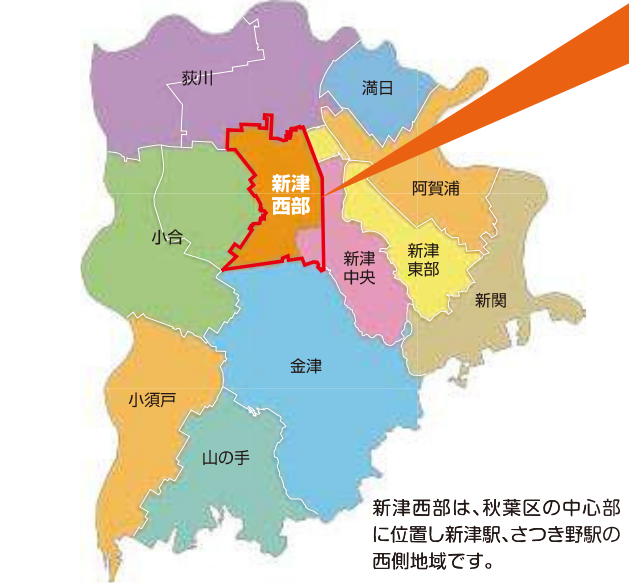

〈秋葉区の位置〉

あきは秋葉区

〈秋葉区の11コミュニティ〉

新津西部は、秋葉区の中心部に位置し新津駅、さつき野駅の西側地域です。

■ 新津西部地域の人口と世帯数の推移

新潟市も人口が減る地域が多いなか、新津西部地域では新しい宅地開発や大型ショッピングエリアの造成出店も進み、区役所・警察署・消防署・学校・病院・コンビニなども近く、人口・世帯数ともに増加しており、これからも発展する地域として注目されています。

安全安心で、暮らしやすい街  
西部くらしMAP

- 【西部コミ協14自治町内会】  
※平成28年4月現在
- ・北上新田町内会
  - ・さつき野1丁目町内会
  - ・さつき野2・3丁目町内会
  - ・さつき野4丁目町内会
  - ・美善町内会
  - ・美幸町内会
  - ・天神町内会
  - ・古田町内会
  - ・山谷町1丁目町内会
  - ・山谷町2・3丁目町内会
  - ・南町一区町内会
  - ・南町二区町内会
  - ・新栄町内会
  - ・新津緑町町内会