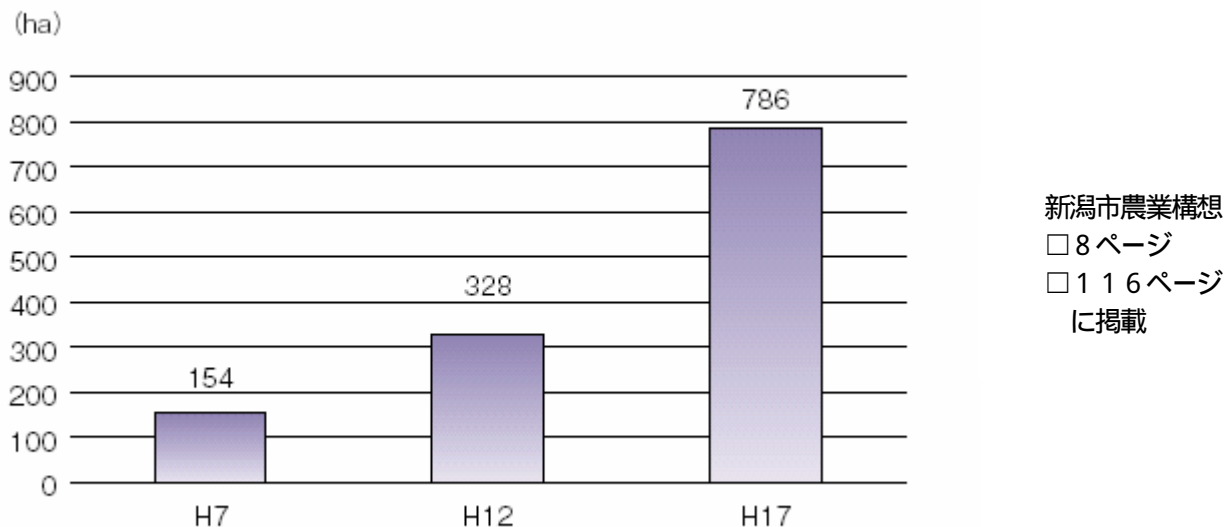

新潟市の耕作放棄地面積の修正について

耕作放棄地について、「2005 年農林業センサス」の結果内訳を調査した結果、面積および内訳を修正する。

[現状]

■耕作放棄地面積

資料：農林業センサス※1

[修正後]

注)：「平成 7 年土地持ち非農家」の数値は統計情報調査がなく不明

資料 農林業センサス