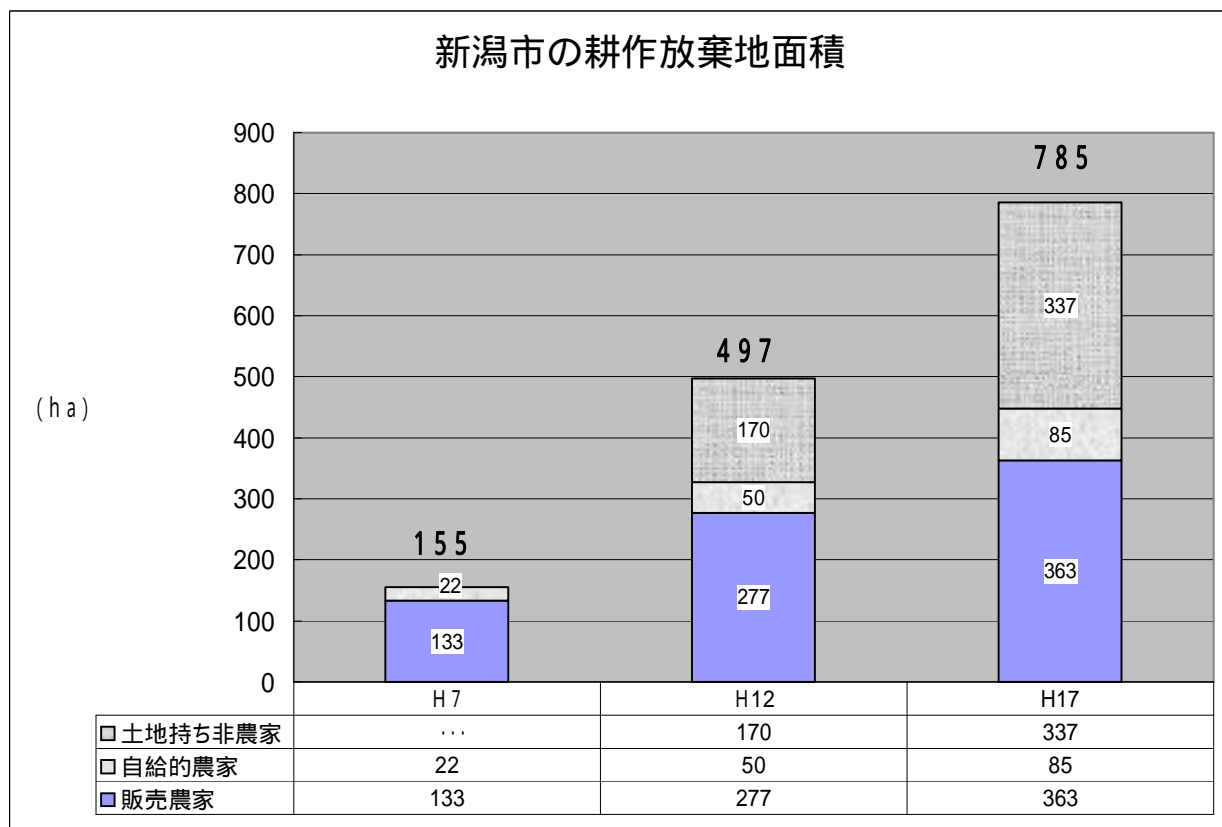

新潟市の耕作放棄地面積の修正について

耕作放棄地について、「2005 年農林業センサス」の結果内訳を調査した結果、面積および内訳を修正する。

[現状]

■耕作放棄地面積

資料：農林業センサス※1

[修正後]

注)：「平成 7 年土地持ち非農家」の数値は統計情報調査がなく不明

資料 農林業センサス