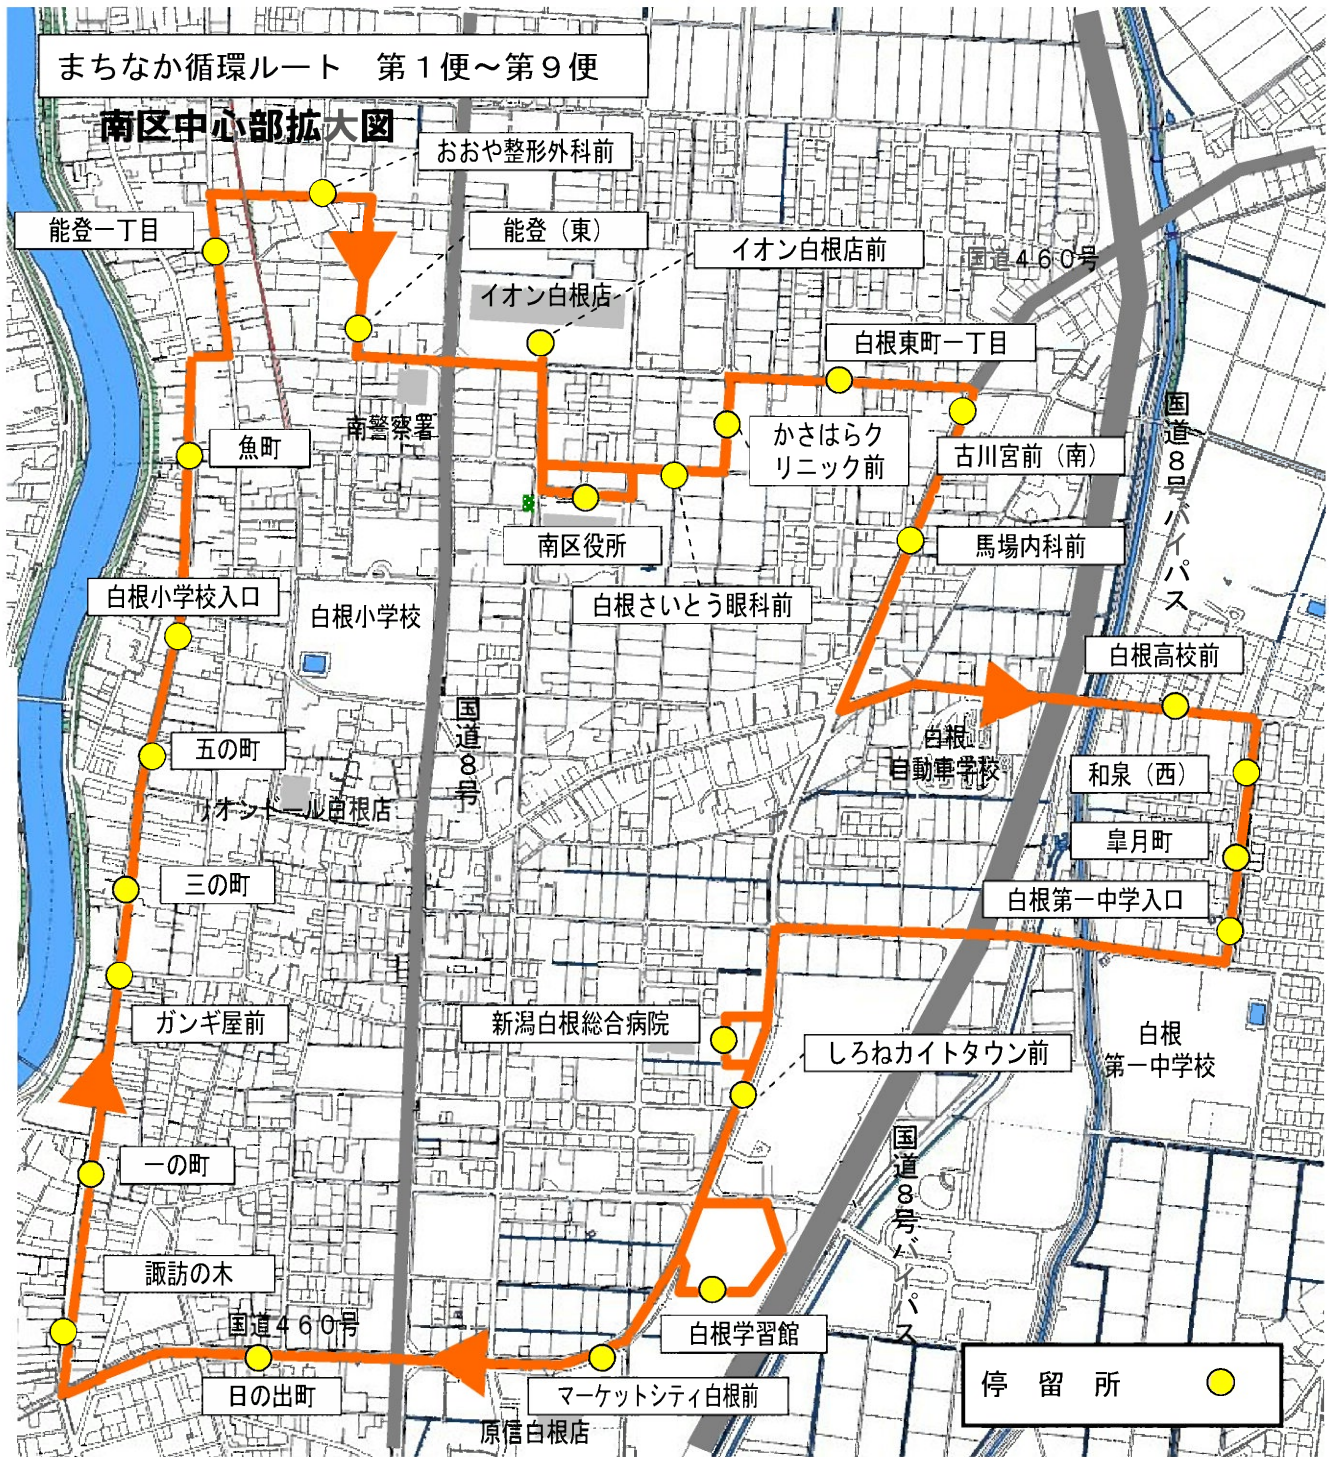

運行ルート図(変更なし)

第1便 起点: 兔新田 終点: 白根カルチャーセンター
 第2便 起点: 白根カルチャーセンター 終点: 兔新田

運行ルート図(変更なし)

第1便 起点:新飯田下町 終点:田上駅

運行ルート図(変更なし)

第2便 起点:田上駅 終点:新飯田下町
第3便 起点:田上駅 終点:新飯田下町

運行ルート図（現行）

（変更なし）

※「三ツ屋～南区役所」間は、下記期間は運休
 平成29年4月1日～4月6日、7月24日～8月29日、12月23日～31日、平成30年1月1日～8日、3月27日～31日

運行ダイヤ (変更なし)

大鷲ルート

停留所名	1便	停留所名	2便
下赤洪	7:31	白根学習館	15:21
上大郷	7:33	新潟白根総合病院	15:23
横垣	7:35	しろねカイトタウン前	15:25
中大郷	7:37	マーケットシティ白根前	15:27
大郷	7:38	南新町	15:28
大郷地域生活センター前	7:39	中央通六(北)	15:29
大鷲小学校	7:40	南区役所	15:31
大郷地域生活センター前	7:42	イオン白根店前	15:32
下大郷	7:43	古川宮前	15:35
西酒屋	7:44	上古川	15:36
瀬ヶ通団地	7:45	古川三方	15:36
瀬ヶ通	7:47	下古川	15:37
中鷲の木	7:49	朝捲	15:38
上鷲の木	7:51	小蔵子三方	15:39
上鷲の木宮前	7:53	東福寺前	15:40
旧笠巻治療所前	7:54	上西笠巻	15:41
鷲巻地域生活センター前	7:55	中西笠巻	15:41
鷲巻本村	7:56	下西笠巻	15:42
鷲巻駐在所前	7:58	鷲巻農協前	15:43
大鷲小学校	7:58	西笠巻新田	15:44
鷲巻駐在所前	7:58	東笠巻	15:45
鷲巻本村	7:59	東笠巻新田	15:46
東笠巻新田(改善センター前)	8:01	東笠巻新田(改善センター前)	15:47
東笠巻新田	8:02	鷲巻本村	15:48
東笠巻	8:03	鷲巻駐在所前	15:50
西笠巻新田	8:04	大鷲小学校	15:50
鷲巻農協前	8:05	大郷地域生活センター前	15:52
下西笠巻	8:06	下大郷	15:53
中西笠巻	8:07	西酒屋	15:54
上西笠巻	8:07	瀬ヶ通団地	15:55
東福寺前	8:08	瀬ヶ通	15:57
小蔵子三方	8:09	中鷲の木	15:59
朝捲	8:10	上鷲の木	16:01
下古川	8:11	上鷲の木宮前	16:03
古川三方	8:12	旧笠巻治療所前	16:04
上古川	8:12	鷲巻地域生活センター前	16:05
古川宮前	8:13	鷲巻本村	16:06
イオン白根店前	8:16	鷲巻駐在所前	16:08
南区役所	8:17	大鷲小学校	16:08
中央通六(北)	8:19	大郷地域生活センター前	16:09
南新町	8:20	大郷	16:10
マーケットシティ白根前	8:21	中大郷	16:11
新潟白根総合病院	8:23	横垣	16:12
しろねカイトタウン前	8:25	上大郷	16:14
白根学習館	8:27	下赤洪	16:16
白根カルチャーセンター	8:29		