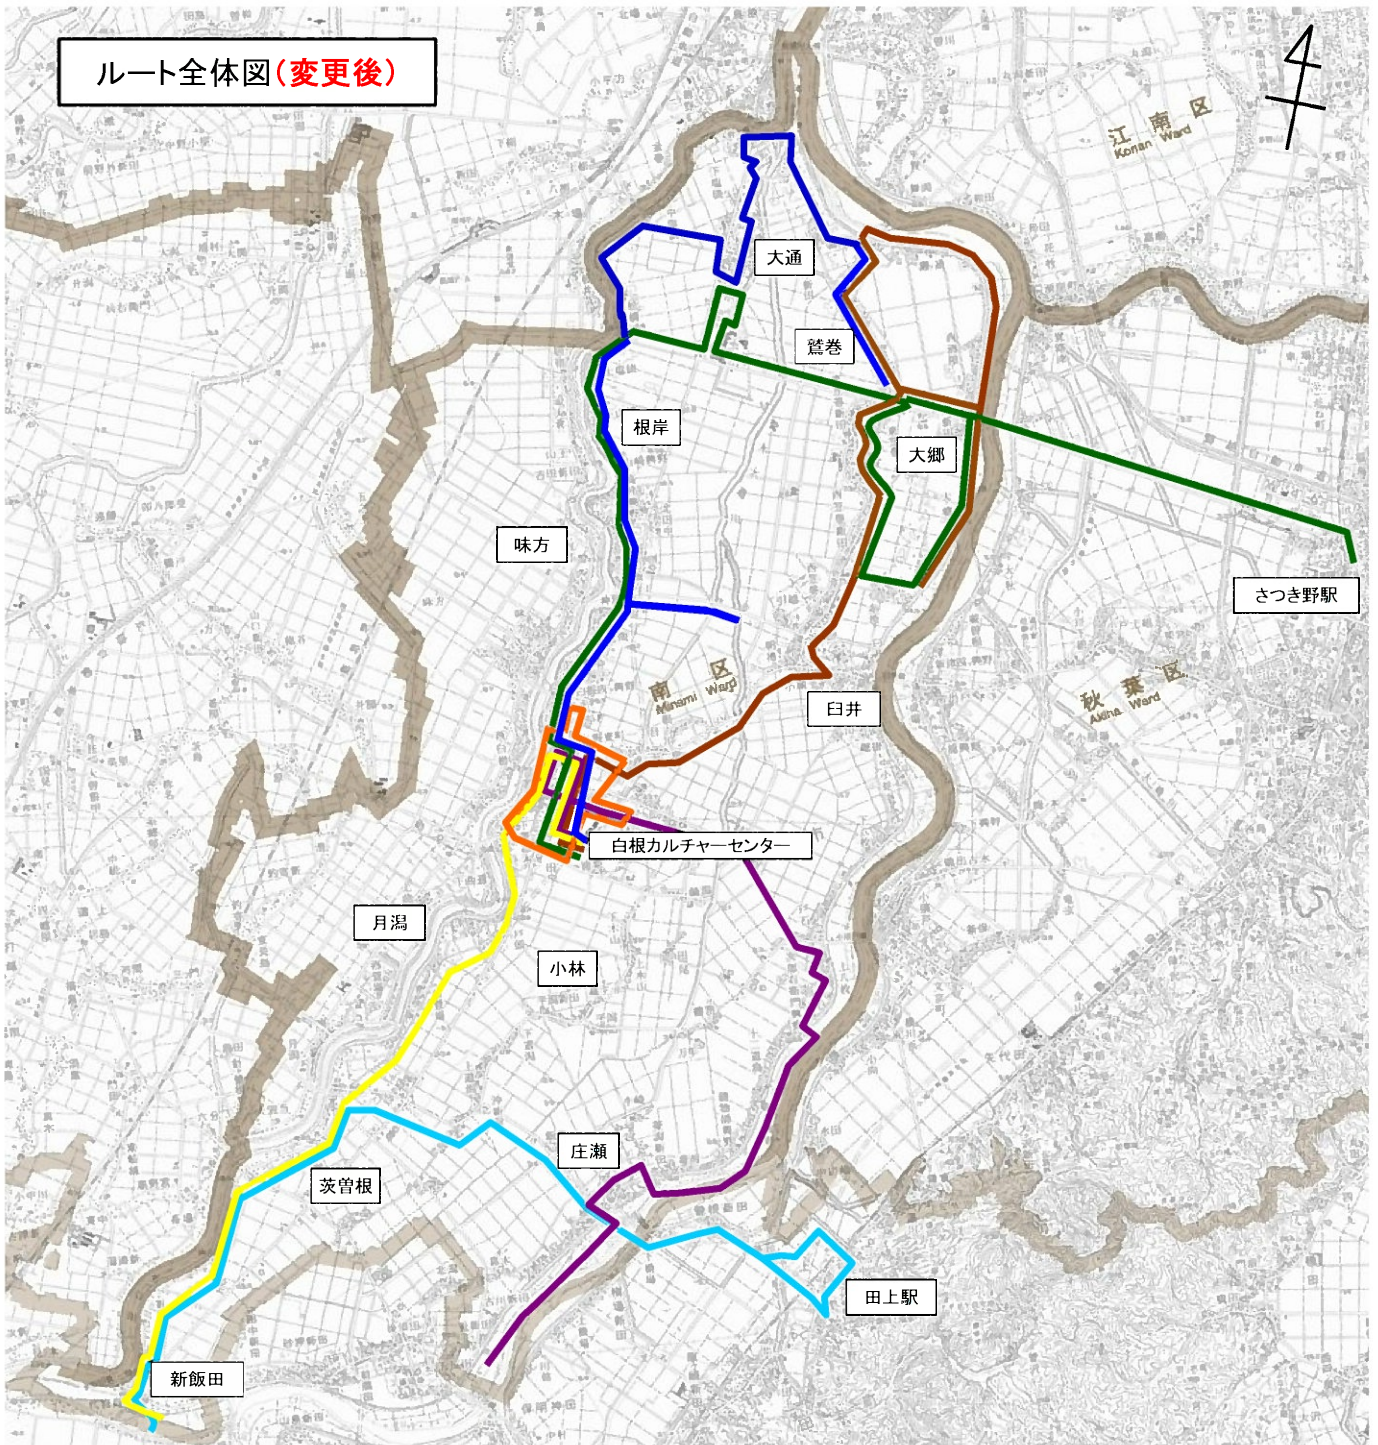

運行ルート図(変更)

ルート名 (色)	北部 	大鷲 	白根・さつき野駅 	新飯田・茨曾根 	庄瀬 	東部 	まちなか循環
運行距離	4.2 ~20.7Km	22.9 ~23.3Km	22.3~24.5Km	15.3~15.5Km	17.7~17.9Km	14.0 ~14.3Km	7.0km
運行便数	4便	2便	4便	2便	2便	3便	9便