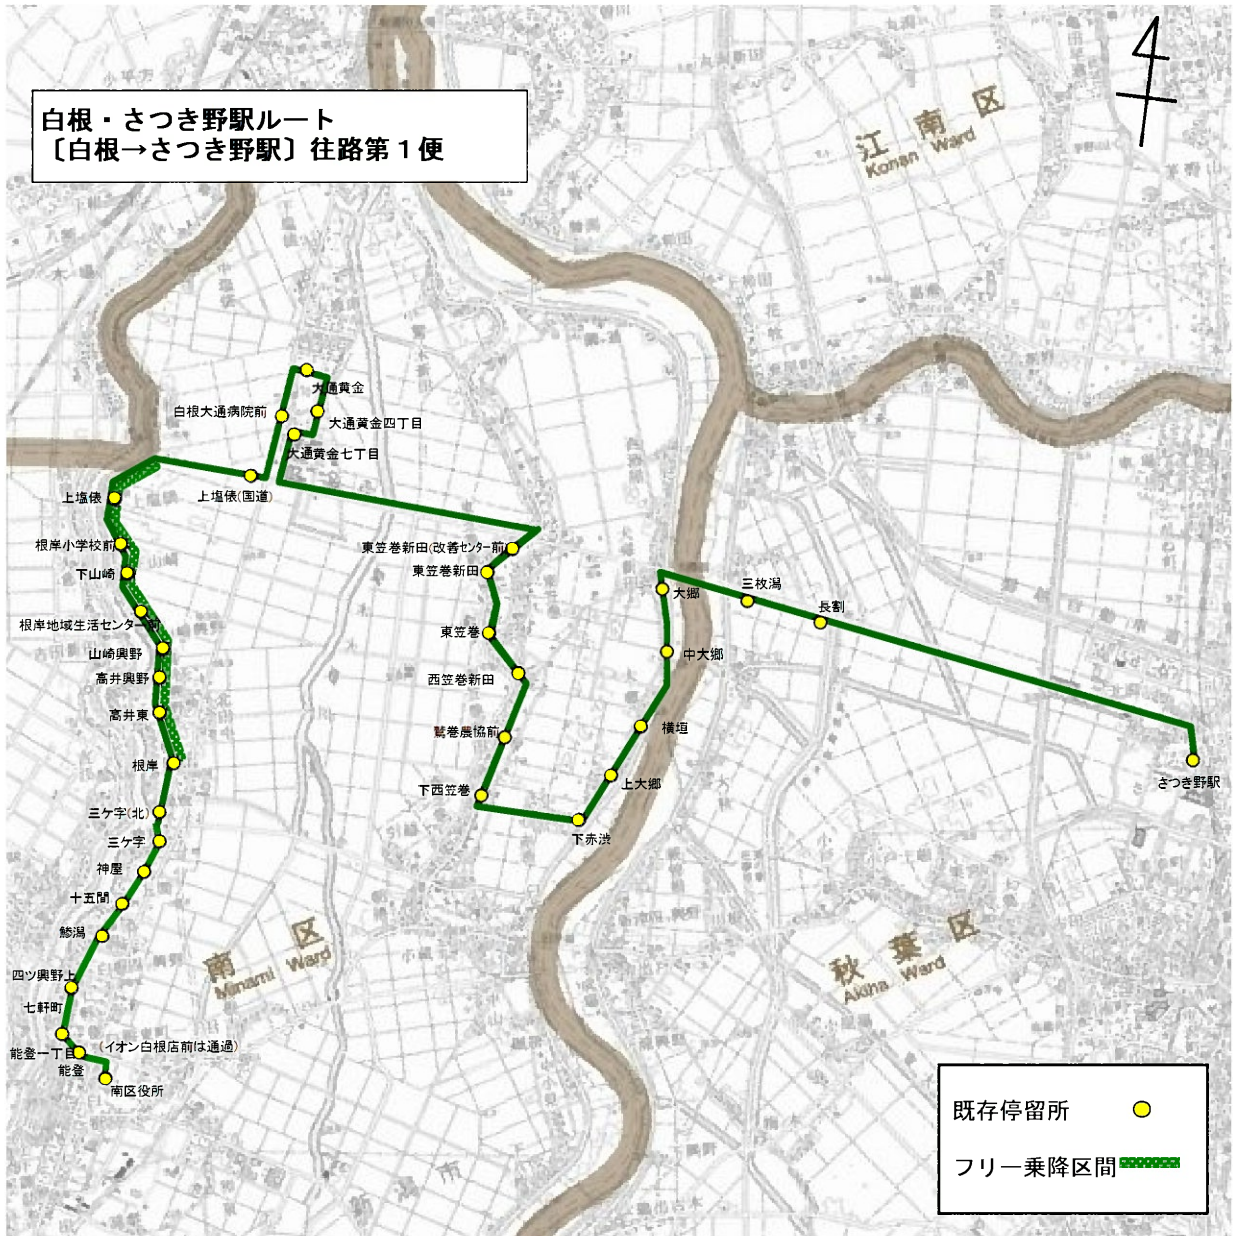

運行ルート図(変更)

ルート名 (色)	北部 	大鷲 	白根・さつき野駅 	新飯田・茨曾根 	庄瀬 	東部 	まちなか循環
運行距離	4.2 ~20.7Km	22.9 ~23.3Km	22.3~24.5Km	15.3~15.5Km	17.7~17.9Km	14.0 ~14.3Km	7.0km
運行便数	4便	2便	4便	2便	2便	3便	9便

運行ルート図(変更なし)

起点:三ツ屋 終点:南区役所

運行ルート図(変更)

起点: 鷺巻地域生活センター前 終点: 白根カルチャーセンター

運行ルート図(変更)

起点: 白根カルチャーセンター 終点: 鶯巻地域生活センター前

運行ルート図(変更)

運行ルート図(変更なし)

起点: 下赤渋 終点: 白根カルチャーセンター

運行ルート図(変更なし)

起点: 白根学習館 終点: 下赤渋

運行ルート図(変更なし)

往路第1便 起点:南区役所 終点:さつき野駅

運行ルート図(変更なし)

復路第2便 起点: さつき野駅 終点: 白根カルチャーセンター

運行ルート図(変更なし)

復路第2便 起点:さつき野駅 終点:南区役所
 復路第3便 起点:さつき野駅 終点:南区役所

運行ルート図(変更なし)

第1便 起点:上新田 終点:白根カルチャーセンター
 第2便 起点:白根カルチャーセンター 終点:上新田