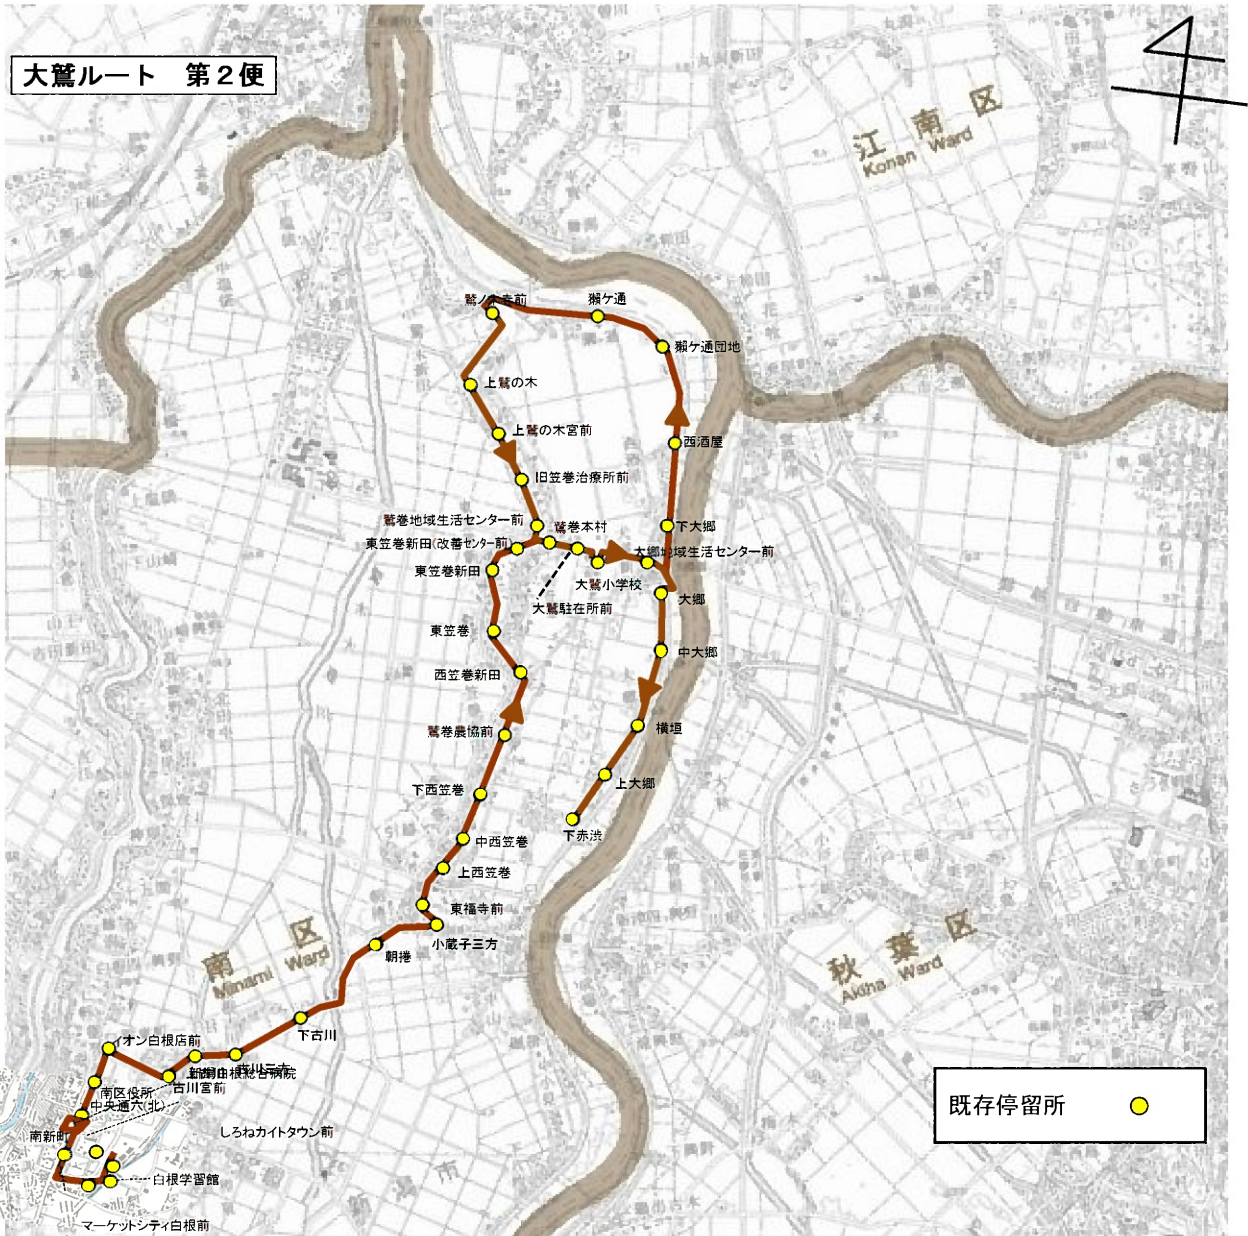

起点: 鷺巻地域生活センター前 終点: 白根カルチャーセンター

運行ルート図(変更)

起点: 白根カルチャーセンター 終点: 鶯巻地域生活センター前

運行ルート図(変更)

運行ルート図(変更なし)

起点: 下赤渋 終点: 白根カルチャーセンター

運行ルート図(変更なし)

起点: 白根学習館 終点: 下赤渋

運行ルート図(変更なし)

往路第1便 起点:南区役所 終点:さつき野駅

運行ルート図(変更なし)

復路第2便 起点: さつき野駅 終点: 白根カルチャーセンター

運行ルート図(変更なし)

復路第2便 起点:さつき野駅 終点:南区役所
 復路第3便 起点:さつき野駅 終点:南区役所

運行ルート図(変更なし)

第1便 起点:上新田 終点:白根カルチャーセンター
 第2便 起点:白根カルチャーセンター 終点:上新田