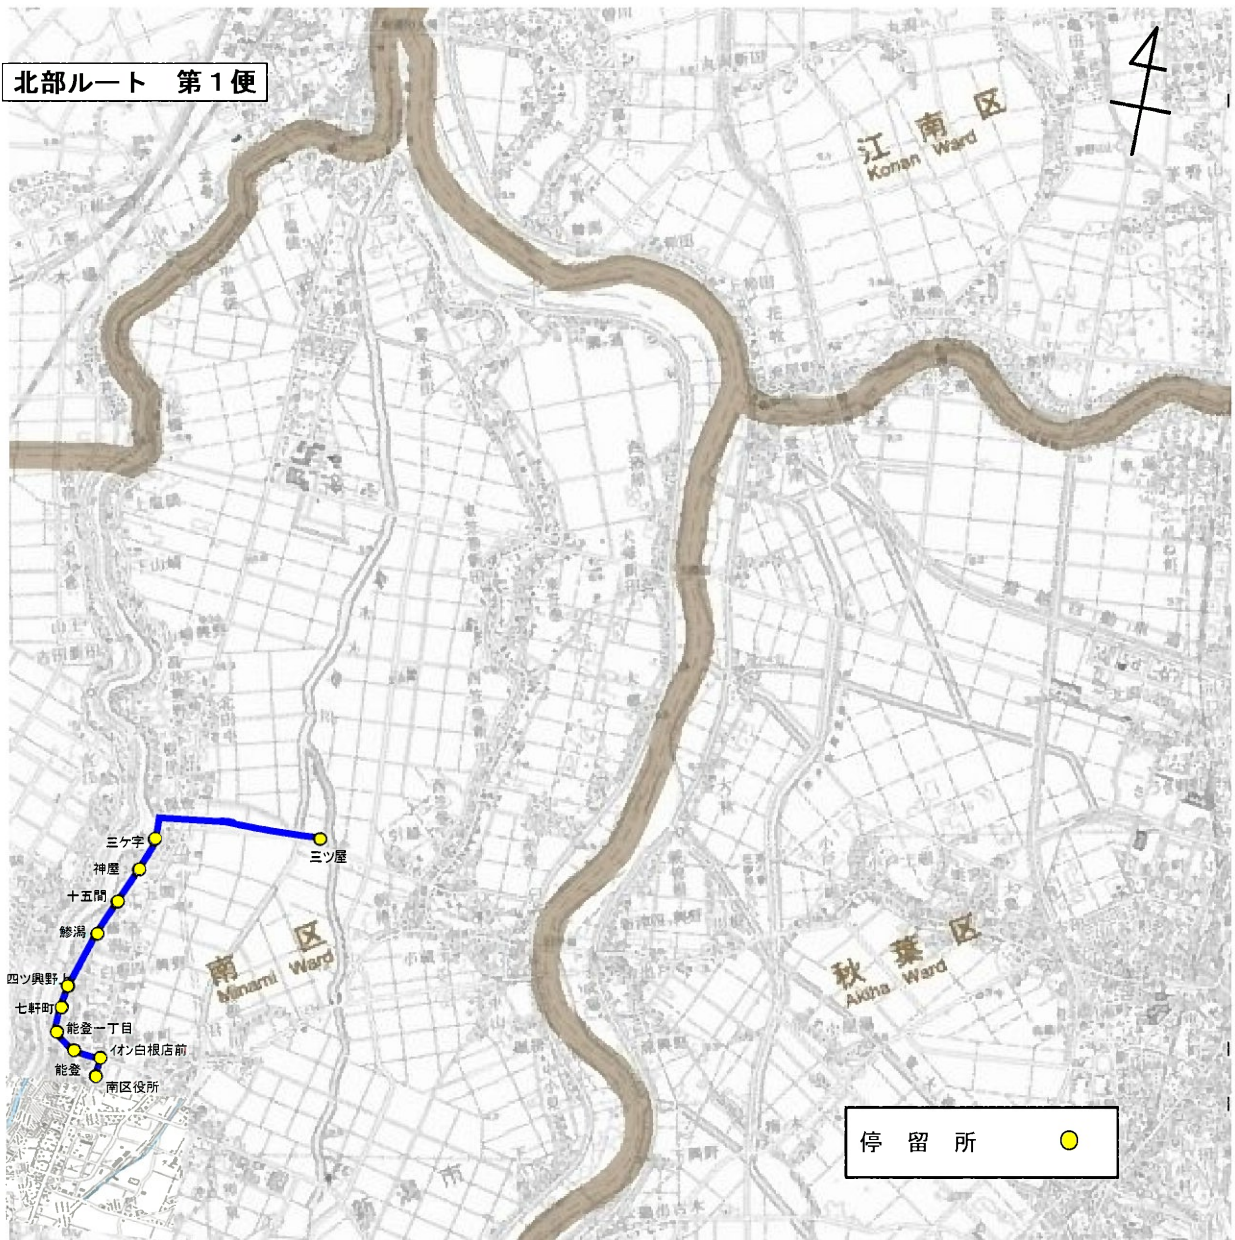

◇新運行計画概要（まちなか循環ルート） （変更なし）

運行区間 （主なバス停）	白根学習館～白根学習館 （白根学習館～五の町～南区役所～新潟白根総合病院～白根学習館）
運行距離(km)	7.0km
運行手段	35人乗り小型バス(座席16席), 47人乗り小型バス(座席19席)
運行便数(便/日)	9便
運行日	平日(12月29日～1月3日運休)
運賃(円/回)	200円均一（中学生100円, 小学生50円, 未就学児無料）
運行事業者	新潟交通観光バス株式会社
運行形態	道路運送法第4条

運行ルート図(変更)

ルート名 (色)	北部 	大鷲 	白根・さつき野駅 	新飯田・茨曾根 	庄瀬 	東部 	まちなか循環
運行距離	4.2 ~20.7Km	22.9 ~23.3Km	22.3~24.5Km	15.3~15.5Km	17.7~17.9Km	14.0 ~14.3Km	7.0km
運行便数	4便	2便	4便	2便	2便	3便	9便

運行ルート図(変更なし)

起点:三ツ屋 終点:南区役所

運行ルート図(変更)