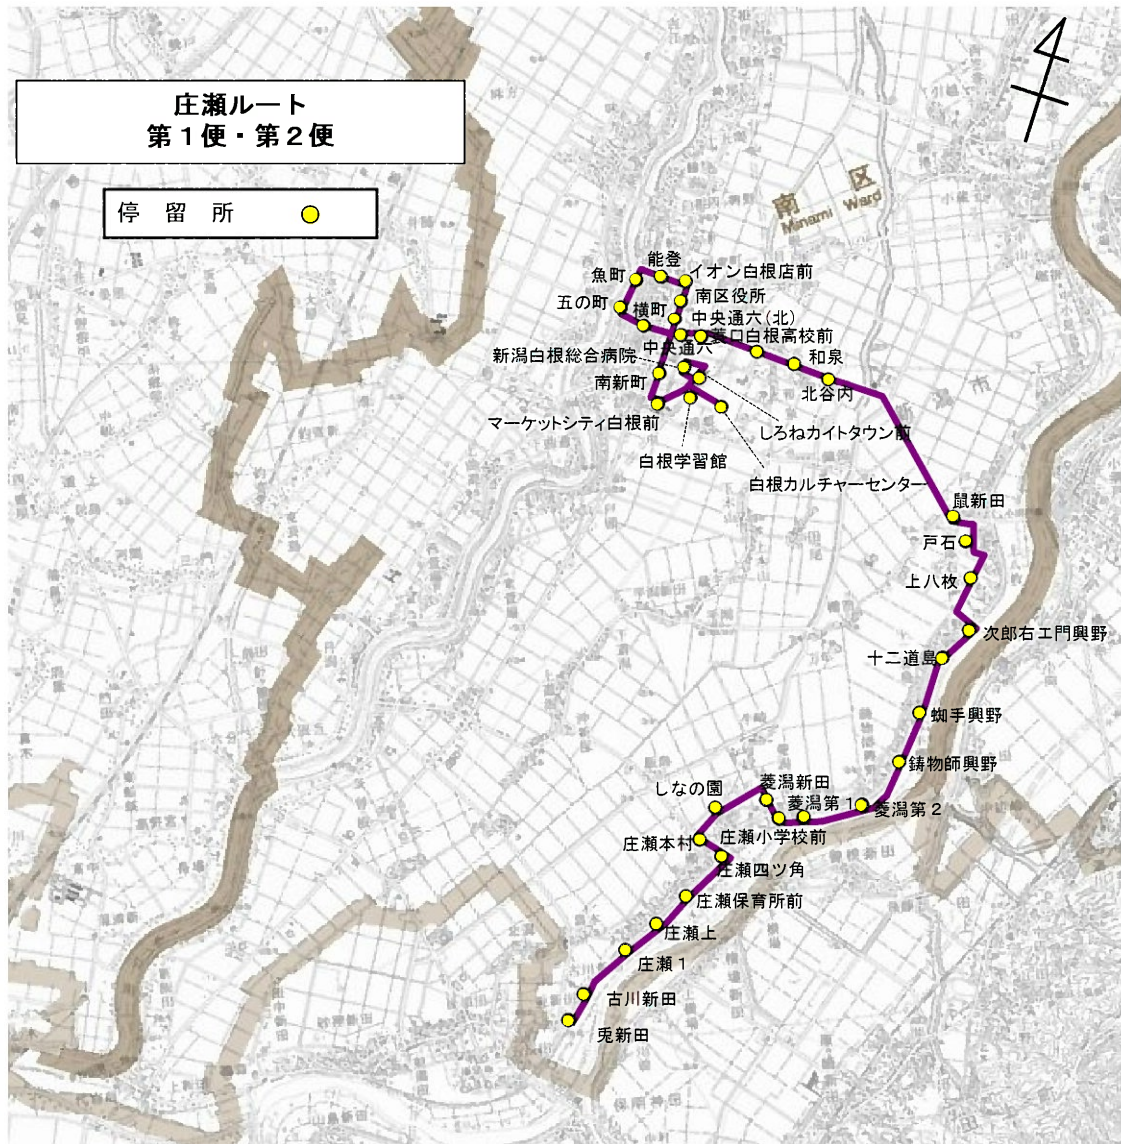

起点: 鷺巻地域生活センター前 終点: 白根カルチャーセンター

運行ルート図(変更)

起点: 白根カルチャーセンター 終点: 鶯巻地域生活センター前

運行ルート図(変更)

運行ルート図(変更なし)

起点: 下赤渋 終点: 白根カルチャーセンター

運行ルート図(変更なし)

起点: 白根学習館 終点: 下赤渋

運行ルート図(変更なし)

往路第1便 起点:南区役所 終点:さつき野駅

運行ルート図(変更なし)

復路第2便 起点: さつき野駅 終点: 白根カルチャーセンター

運行ルート図(変更なし)

復路第2便 起点:さつき野駅 終点:南区役所
 復路第3便 起点:さつき野駅 終点:南区役所

運行ルート図(変更なし)

第1便 起点:上新田 終点:白根カルチャーセンター
 第2便 起点:白根カルチャーセンター 終点:上新田

運行ルート図(変更なし)

第1便 起点: 兔新田 終点: 白根カルチャーセンター
 第2便 起点: 白根カルチャーセンター 終点: 兔新田

運行ルート図(変更なし)

第1便 起点:新飯田下町 終点:田上駅

運行ルート図(変更なし)

第2便 起点:田上駅 終点:新飯田下町
第3便 起点:田上駅 終点:新飯田下町

運行ルート図（現行）

（変更なし）