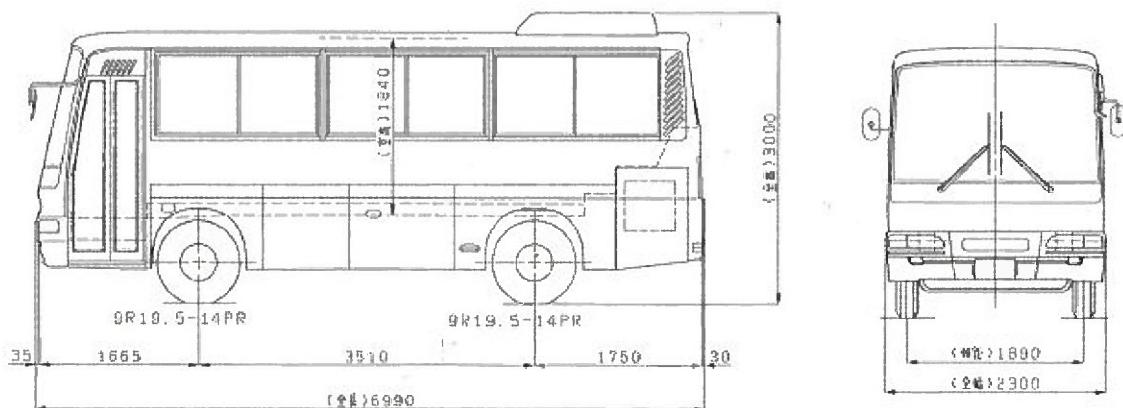

○燃料：軽油

○台数：1台

【車両写真】

◇運行手段詳細（現行）

【車両仕様図】

○車名：三菱U-MJ217F型

○定員：47人(座席19人+立乗り27人+乗務員1人)

○燃料：軽油