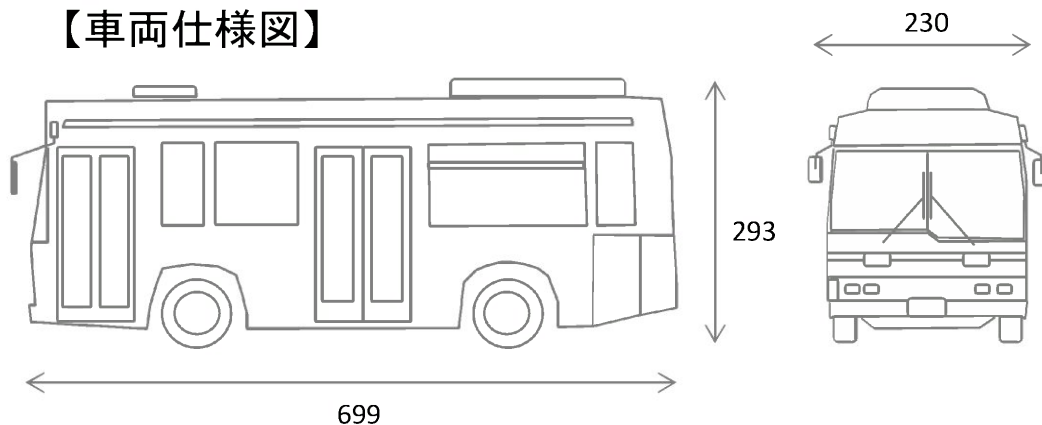

◇運行手段詳細（現行）

【車両仕様図】

- ◎車名：日野リエッセ デラックス
（前中扉・路線・CNG燃料仕様に改装）
- 定員：41人（座席14人＋立乗り26人＋乗務員1人）
- 燃料：圧縮天然ガス（CNG）
- 台数：2台

【車両写真】

◇運行手段詳細（現行）

【車両仕様図】

◎車名：日野レインボー HR

○定員：35人(座席16人+立乗り18人+乗務員1人)