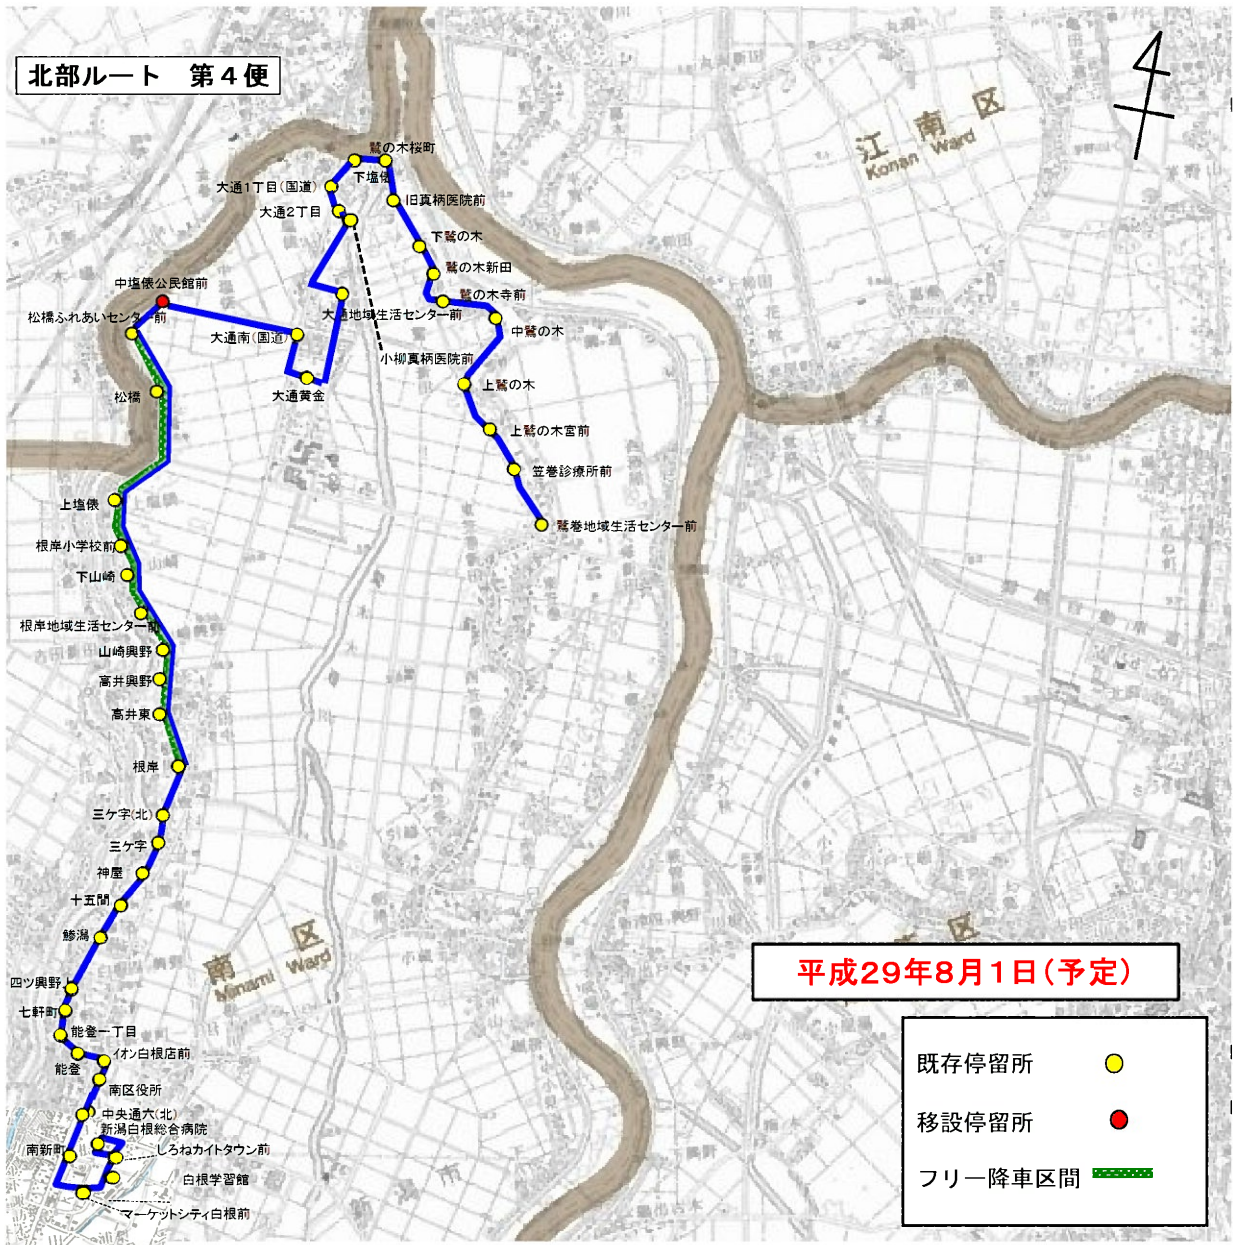

◇新運行計画概要（まちなか循環ルート） （変更なし）

運行区間 （主なバス停）	白根学習館～白根学習館 （白根学習館～五の町～南区役所～新潟白根総合病院～白根学習館）
運行距離(km)	7.0km
運行手段	35人乗り小型バス(座席16席), 47人乗り小型バス(座席19席)
運行便数(便/日)	9便
運行日	平日(12月29日～1月3日運休)
運賃(円/回)	200円均一（中学生100円, 小学生50円, 未就学児無料）
運行事業者	新潟交通観光バス株式会社
運行形態	道路運送法第4条

運行ルート図(変更)

ルート名 (色)	北部 	大鷲 	白根・さつき野駅 	新飯田・茨曾根 	庄瀬 	東部 	まちなか循環
運行距離	4.2 ~20.7Km	22.9 ~23.3Km	22.3~24.5Km	15.3~15.5Km	17.7~17.9Km	14.0 ~14.3Km	7.0km
運行便数	4便	2便	4便	2便	2便	3便	9便

運行ルート図(変更なし)

起点:三ツ屋 終点:南区役所

運行ルート図(変更)

起点: 鷺巻地域生活センター前 終点: 白根カルチャーセンター

運行ルート図(変更)

起点: 白根カルチャーセンター 終点: 鶯巻地域生活センター前

運行ルート図(変更)

運行ルート図(変更なし)

起点: 下赤渋 終点: 白根カルチャーセンター

運行ルート図(変更なし)

起点: 白根学習館 終点: 下赤渋