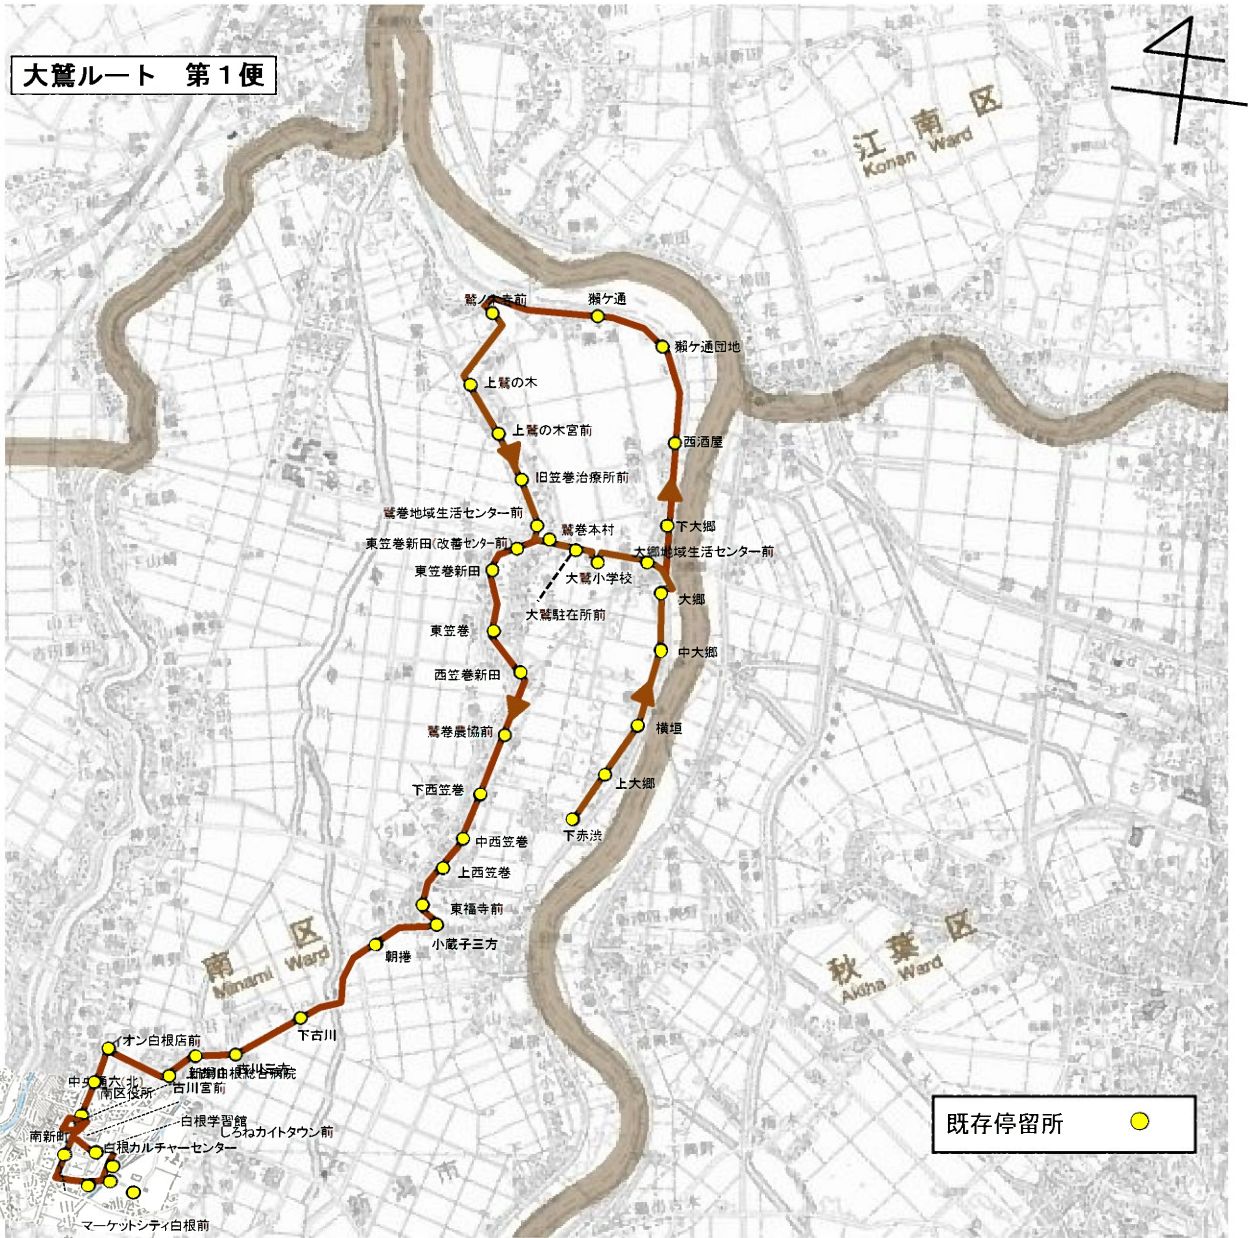

起点: 鷺巻地域生活センター前 終点: 白根カルチャーセンター

運行ルート図(変更)

起点: 白根カルチャーセンター 終点: 鶯巻地域生活センター前

運行ルート図(変更)

運行ルート図(変更なし)

起点: 下赤渋 終点: 白根カルチャーセンター

運行ルート図(変更なし)

起点: 白根学習館 終点: 下赤渋

運行ルート図(変更なし)

往路第1便 起点:南区役所 終点:さつき野駅

運行ルート図(変更なし)

復路第2便 起点: さつき野駅 終点: 白根カルチャーセンター

運行ルート図(変更なし)

復路第2便 起点:さつき野駅 終点:南区役所
 復路第3便 起点:さつき野駅 終点:南区役所

運行ルート図(変更なし)

第1便 起点:上新田 終点:白根カルチャーセンター
 第2便 起点:白根カルチャーセンター 終点:上新田