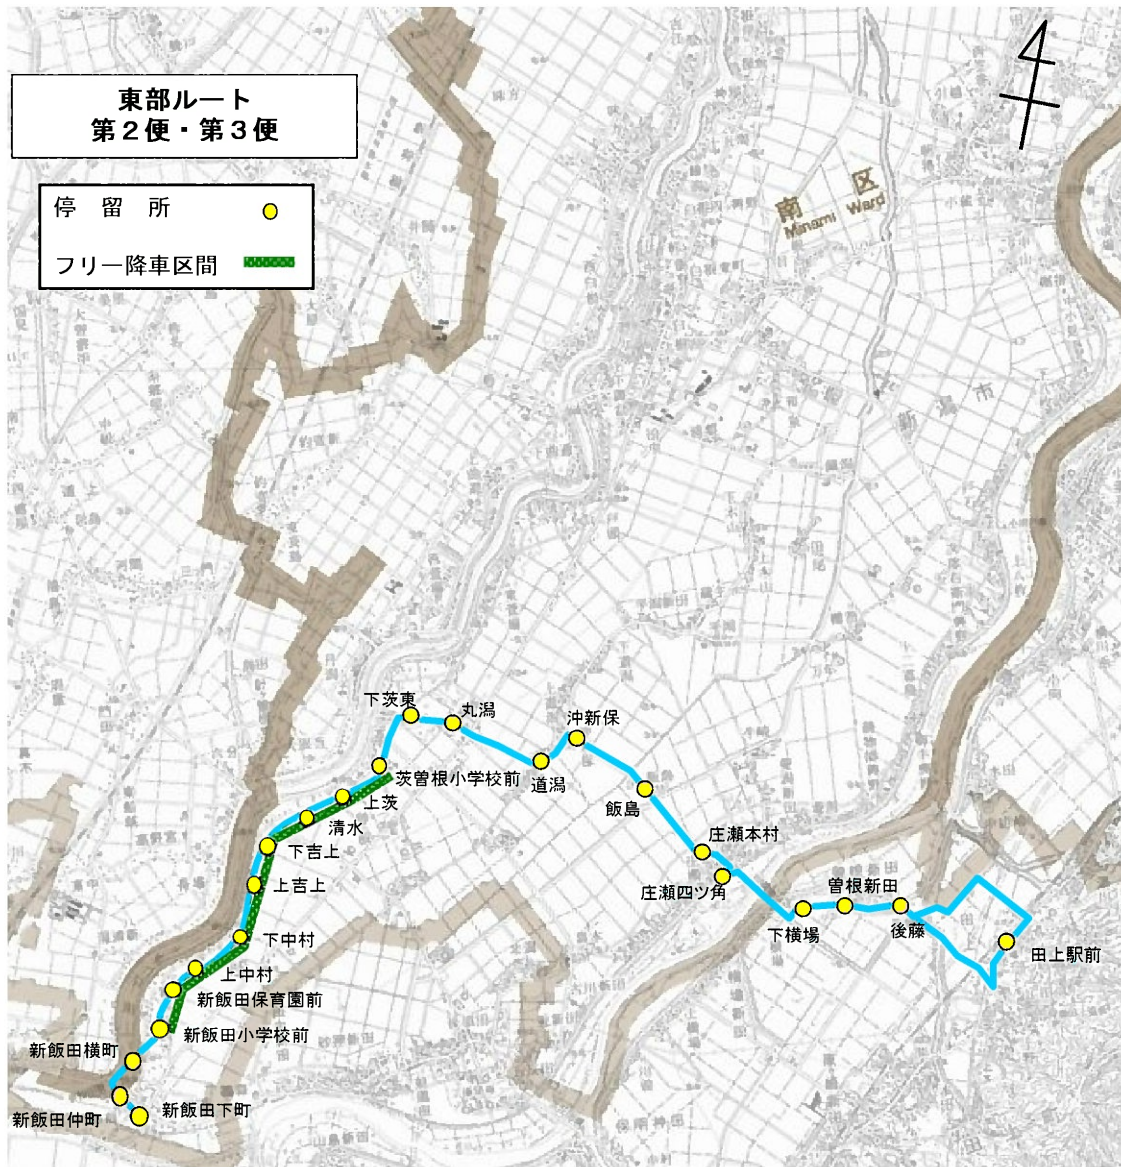

運行ルート図(変更なし)

往路第1便 起点:南区役所 終点:さつき野駅

運行ルート図(変更なし)

復路第2便 起点: さつき野駅 終点: 白根カルチャーセンター

運行ルート図(変更なし)

復路第2便 起点:さつき野駅 終点:南区役所
 復路第3便 起点:さつき野駅 終点:南区役所

運行ルート図(変更なし)

第1便 起点:上新田 終点:白根カルチャーセンター
 第2便 起点:白根カルチャーセンター 終点:上新田

運行ルート図(変更なし)

第1便 起点: 兔新田 終点: 白根カルチャーセンター
 第2便 起点: 白根カルチャーセンター 終点: 兔新田

運行ルート図(変更なし)

第1便 起点:新飯田下町 終点:田上駅

運行ルート図(変更なし)

第2便 起点:田上駅 終点:新飯田下町
第3便 起点:田上駅 終点:新飯田下町

運行ルート図（現行）

（変更なし）

※「三ツ屋～南区役所」間は、下記期間は運休
 平成29年4月1日～4月6日、7月24日～8月29日、12月23日～31日、平成30年1月1日～8日、3月27日～31日

運行ダイヤ (変更なし)

大鷲ルート

停留所名	1便	停留所名	2便
下赤洪	7:31	白根学習館	15:21
上大郷	7:33	新潟白根総合病院	15:23
横垣	7:35	しろねカイトタウン前	15:25
中大郷	7:37	マーケットシティ白根前	15:27
大郷	7:38	南新町	15:28
大郷地域生活センター前	7:39	中央通六(北)	15:29
大鷲小学校	7:40	南区役所	15:31
大郷地域生活センター前	7:42	イオン白根店前	15:32
下大郷	7:43	古川宮前	15:35
西酒屋	7:44	上古川	15:36
瀬ヶ通団地	7:45	古川三方	15:36
瀬ヶ通	7:47	下古川	15:37
中鷲の木	7:49	朝捲	15:38
上鷲の木	7:51	小蔵子三方	15:39
上鷲の木宮前	7:53	東福寺前	15:40
旧笠巻治療所前	7:54	上西笠巻	15:41
鷲巻地域生活センター前	7:55	中西笠巻	15:41
鷲巻本村	7:56	下西笠巻	15:42
鷲巻駐在所前	7:58	鷲巻農協前	15:43
大鷲小学校	7:58	西笠巻新田	15:44
鷲巻駐在所前	7:58	東笠巻	15:45
鷲巻本村	7:59	東笠巻新田	15:46
東笠巻新田(改善センター前)	8:01	東笠巻新田(改善センター前)	15:47
東笠巻新田	8:02	鷲巻本村	15:48
東笠巻	8:03	鷲巻駐在所前	15:50
西笠巻新田	8:04	大鷲小学校	15:50
鷲巻農協前	8:05	大郷地域生活センター前	15:52
下西笠巻	8:06	下大郷	15:53
中西笠巻	8:07	西酒屋	15:54
上西笠巻	8:07	瀬ヶ通団地	15:55
東福寺前	8:08	瀬ヶ通	15:57
小蔵子三方	8:09	中鷲の木	15:59
朝捲	8:10	上鷲の木	16:01
下古川	8:11	上鷲の木宮前	16:03
古川三方	8:12	旧笠巻治療所前	16:04
上古川	8:12	鷲巻地域生活センター前	16:05
古川宮前	8:13	鷲巻本村	16:06
イオン白根店前	8:16	鷲巻駐在所前	16:08
南区役所	8:17	大鷲小学校	16:08
中央通六(北)	8:19	大郷地域生活センター前	16:09
南新町	8:20	大郷	16:10
マーケットシティ白根前	8:21	中大郷	16:11
新潟白根総合病院	8:23	横垣	16:12
しろねカイトタウン前	8:25	上大郷	16:14
白根学習館	8:27	下赤洪	16:16
白根カルチャーセンター	8:29		