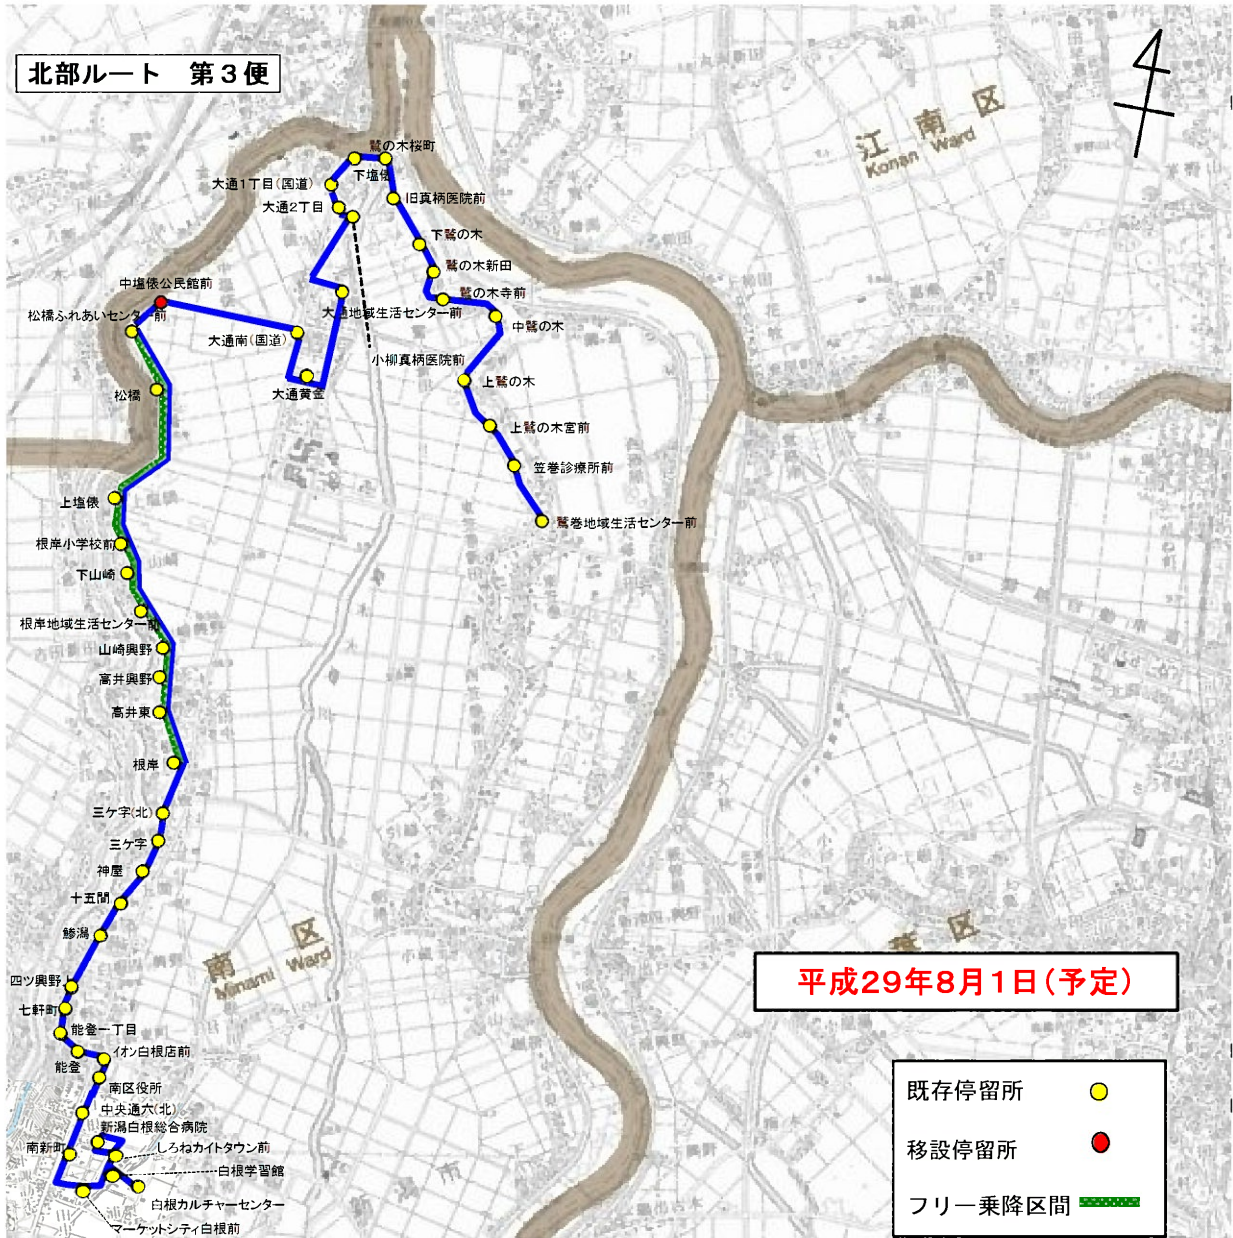

◇新運行計画概要（まちなか循環ルート） （変更なし）

運行区間 （主なバス停）	白根学習館～白根学習館 （白根学習館～五の町～南区役所～新潟白根総合病院～白根学習館）
運行距離(km)	7.0km
運行手段	35人乗り小型バス(座席16席), 47人乗り小型バス(座席19席)
運行便数(便/日)	9便
運行日	平日(12月29日～1月3日運休)
運賃(円/回)	200円均一（中学生100円, 小学生50円, 未就学児無料）
運行事業者	新潟交通観光バス株式会社
運行形態	道路運送法第4条

運行ルート図(変更)

ルート名 (色)	北部 	大鷲 	白根・さつき野駅 	新飯田・茨曾根 	庄瀬 	東部 	まちなか循環
運行距離	4.2 ~20.7Km	22.9 ~23.3Km	22.3~24.5Km	15.3~15.5Km	17.7~17.9Km	14.0 ~14.3Km	7.0km
運行便数	4便	2便	4便	2便	2便	3便	9便

運行ルート図(変更なし)

起点:三ツ屋 終点:南区役所

運行ルート図(変更)

起点: 鷺巻地域生活センター前 終点: 白根カルチャーセンター

運行ルート図(変更)

起点: 白根カルチャーセンター 終点: 鶯巻地域生活センター前

運行ルート図(変更)

運行ルート図(変更なし)

起点: 下赤渋 終点: 白根カルチャーセンター

運行ルート図(変更なし)

起点: 白根学習館 終点: 下赤渋