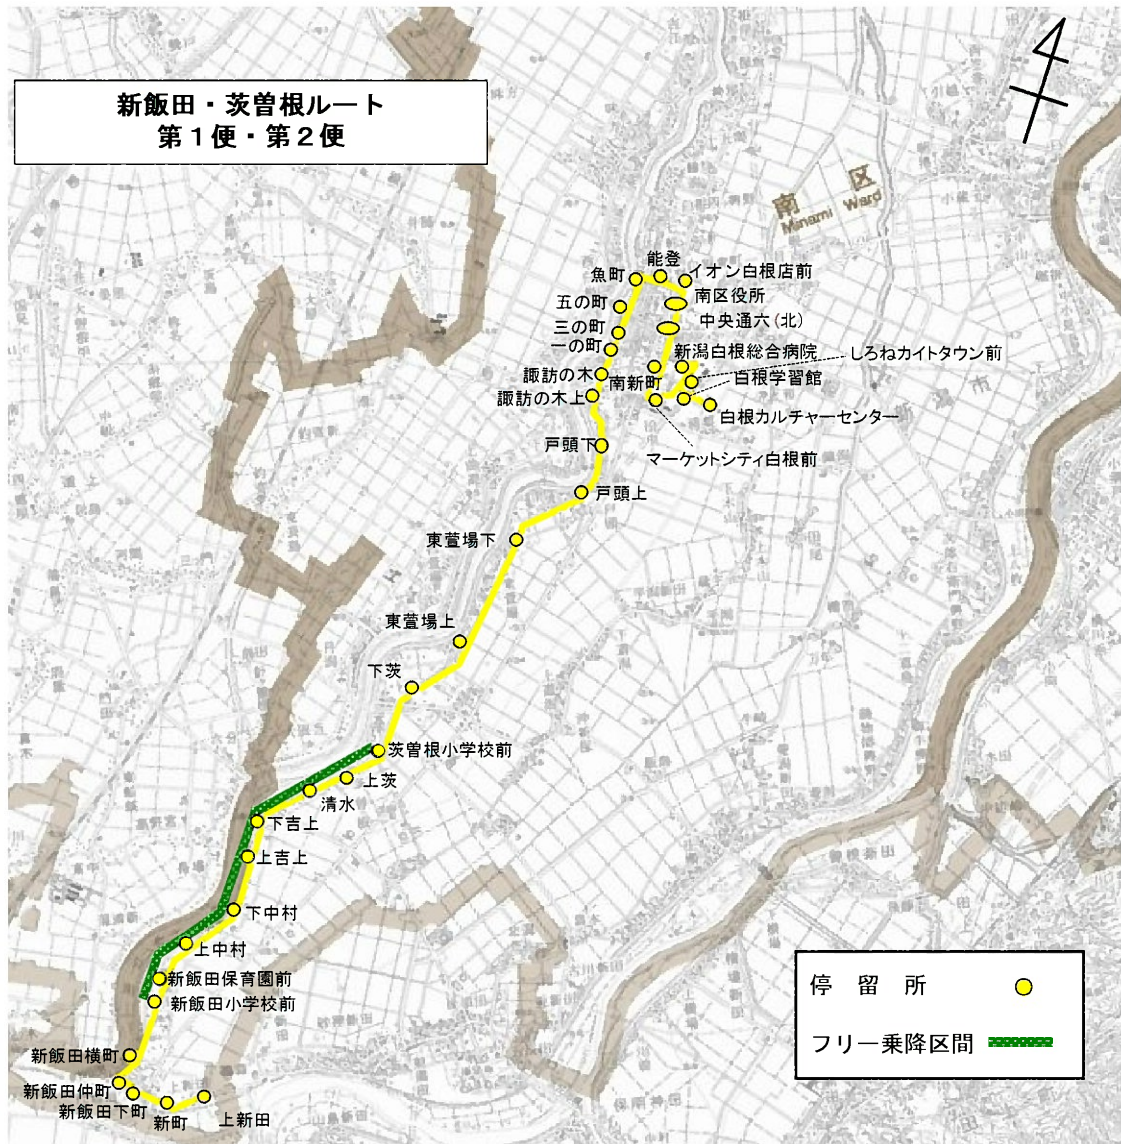

起点: 鷺巻地域生活センター前 終点: 白根カルチャーセンター

運行ルート図(変更)

起点: 白根カルチャーセンター 終点: 鶯巻地域生活センター前

運行ルート図(変更)

運行ルート図(変更なし)

起点: 下赤渋 終点: 白根カルチャーセンター

運行ルート図(変更なし)

起点: 白根学習館 終点: 下赤渋

運行ルート図(変更なし)

往路第1便 起点:南区役所 終点:さつき野駅

運行ルート図(変更なし)

復路第2便 起点: さつき野駅 終点: 白根カルチャーセンター

運行ルート図(変更なし)

復路第2便 起点:さつき野駅 終点:南区役所
 復路第3便 起点:さつき野駅 終点:南区役所

運行ルート図(変更なし)

第1便 起点:上新田 終点:白根カルチャーセンター
 第2便 起点:白根カルチャーセンター 終点:上新田

運行ルート図(変更なし)

第1便 起点: 兔新田 終点: 白根カルチャーセンター
 第2便 起点: 白根カルチャーセンター 終点: 兔新田

運行ルート図(変更なし)

第1便 起点:新飯田下町 終点:田上駅

運行ルート図(変更なし)

第2便 起点:田上駅 終点:新飯田下町
第3便 起点:田上駅 終点:新飯田下町

運行ルート図（現行）

（変更なし）