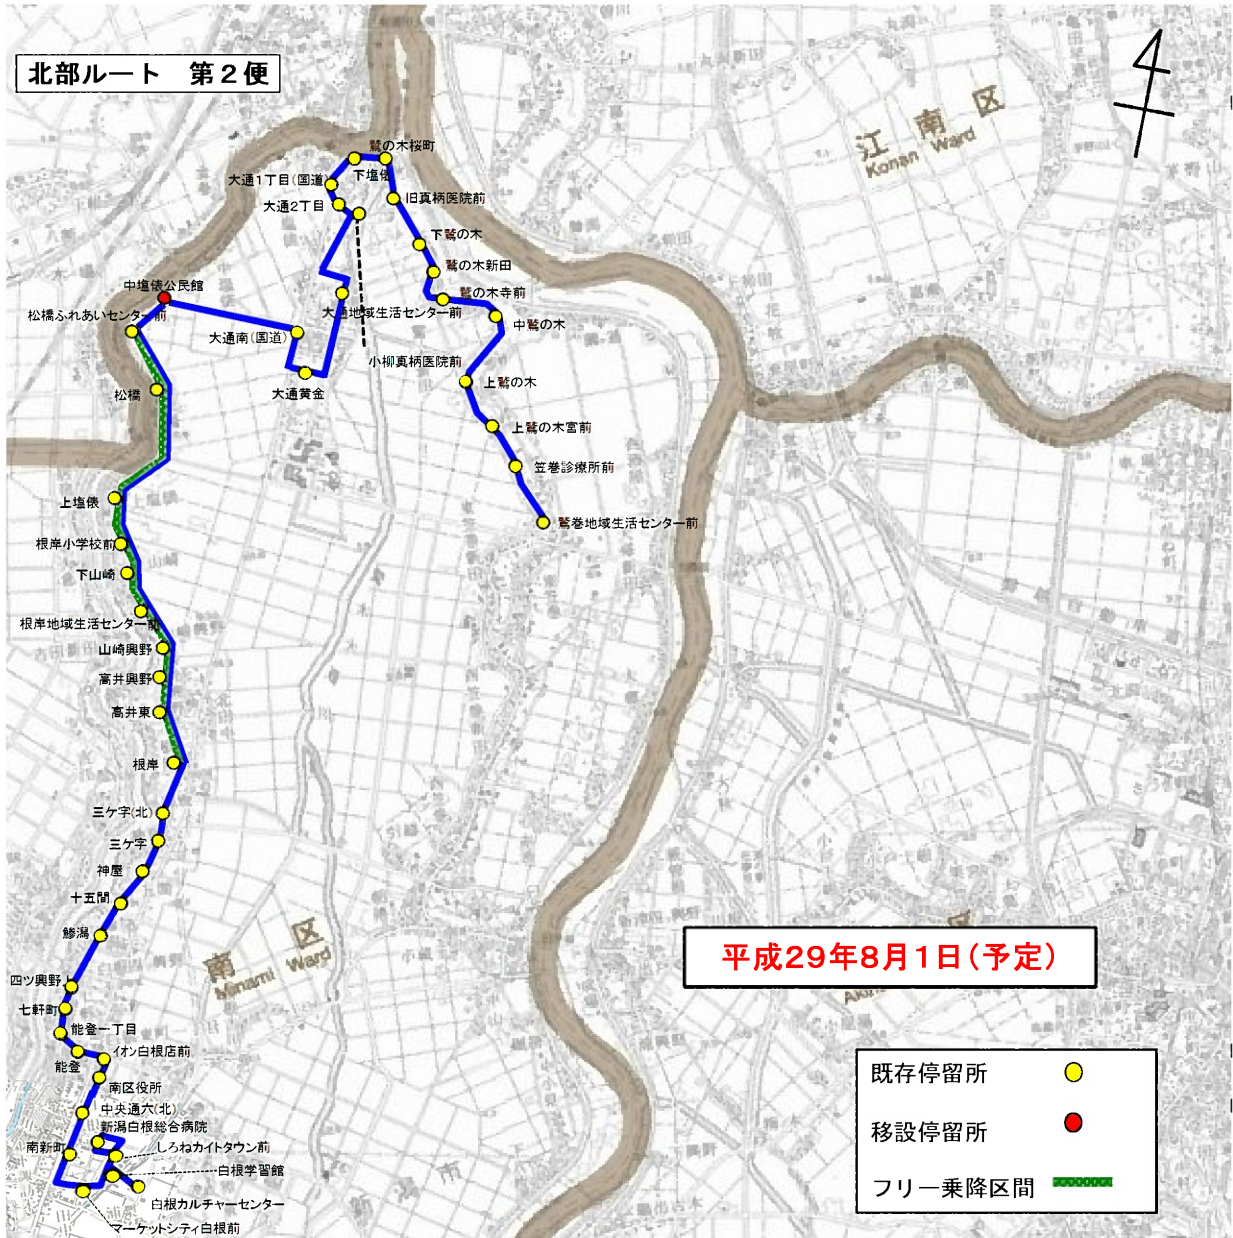

◇新運行計画概要（まちなか循環ルート） （変更なし）

運行区間 （主なバス停）	白根学習館～白根学習館 （白根学習館～五の町～南区役所～新潟白根総合病院～白根学習館）
運行距離(km)	7.0km
運行手段	35人乗り小型バス(座席16席), 47人乗り小型バス(座席19席)
運行便数(便/日)	9便
運行日	平日(12月29日～1月3日運休)
運賃(円/回)	200円均一（中学生100円, 小学生50円, 未就学児無料）
運行事業者	新潟交通観光バス株式会社
運行形態	道路運送法第4条

運行ルート図(変更)

ルート名 (色)	北部 	大鷲 	白根・さつき野駅 	新飯田・茨曾根 	庄瀬 	東部 	まちなか循環
運行距離	4.2 ~20.7Km	22.9 ~23.3Km	22.3~24.5Km	15.3~15.5Km	17.7~17.9Km	14.0 ~14.3Km	7.0km
運行便数	4便	2便	4便	2便	2便	3便	9便

運行ルート図(変更なし)

起点:三ツ屋 終点:南区役所

運行ルート図(変更)

起点: 鷺巻地域生活センター前 終点: 白根カルチャーセンター

運行ルート図(変更)

起点: 白根カルチャーセンター 終点: 鶯巻地域生活センター前

運行ルート図(変更)

運行ルート図(変更なし)

起点: 下赤渋 終点: 白根カルチャーセンター

運行ルート図(変更なし)

起点: 白根学習館 終点: 下赤渋