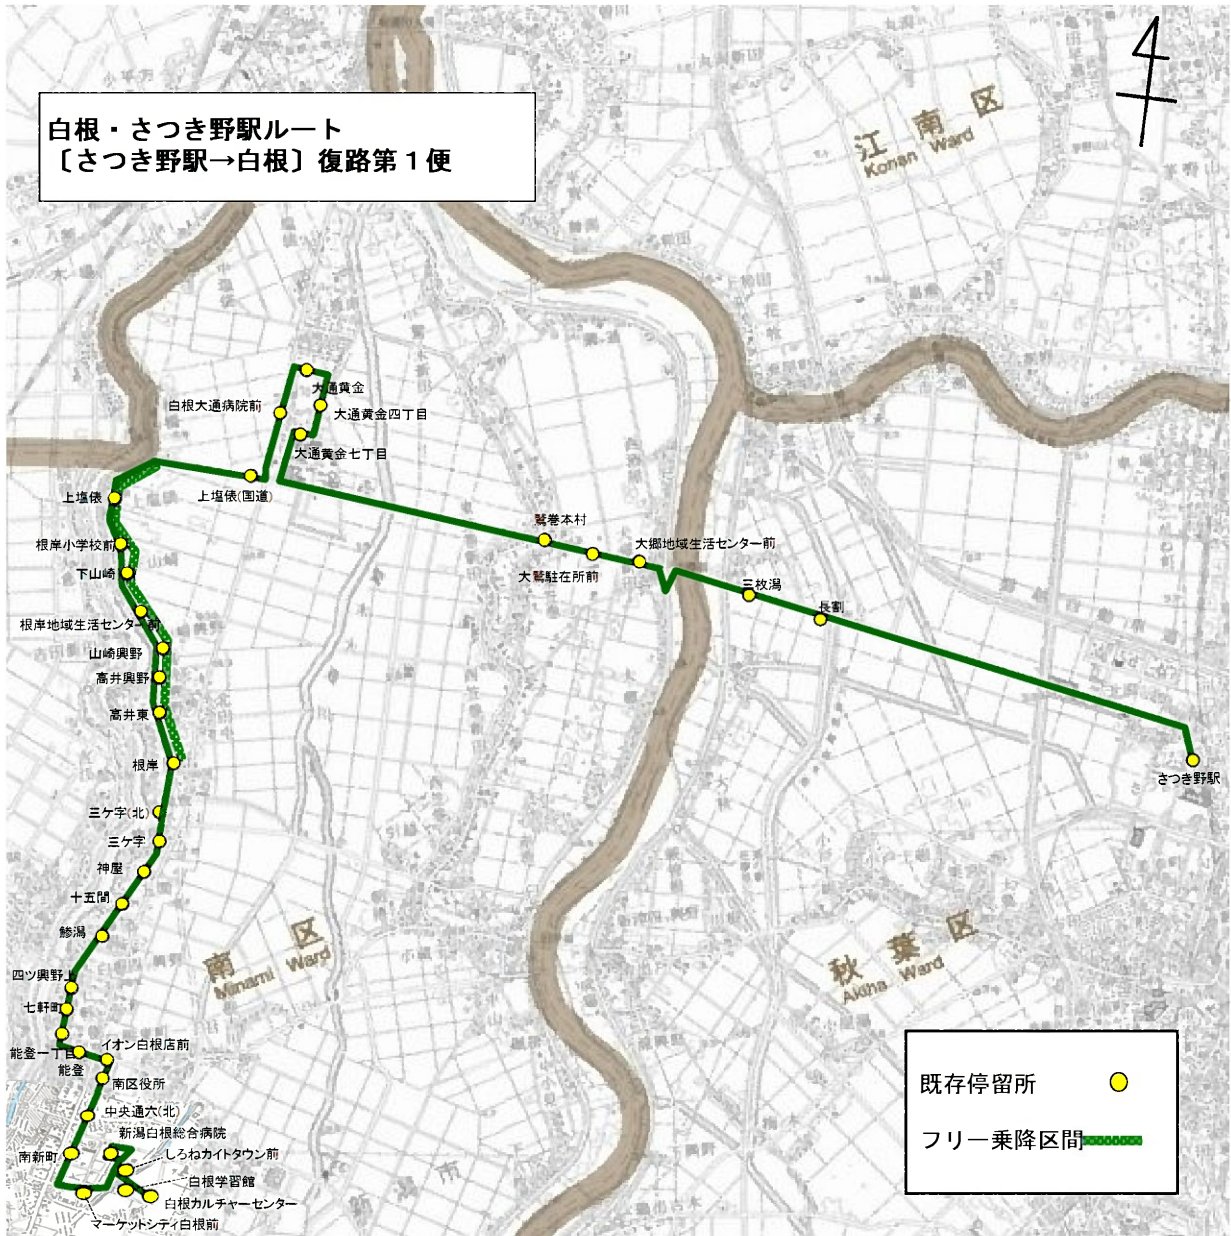

運行ルート図(変更なし)

復路第2便 起点: さつき野駅 終点: 白根カルチャーセンター