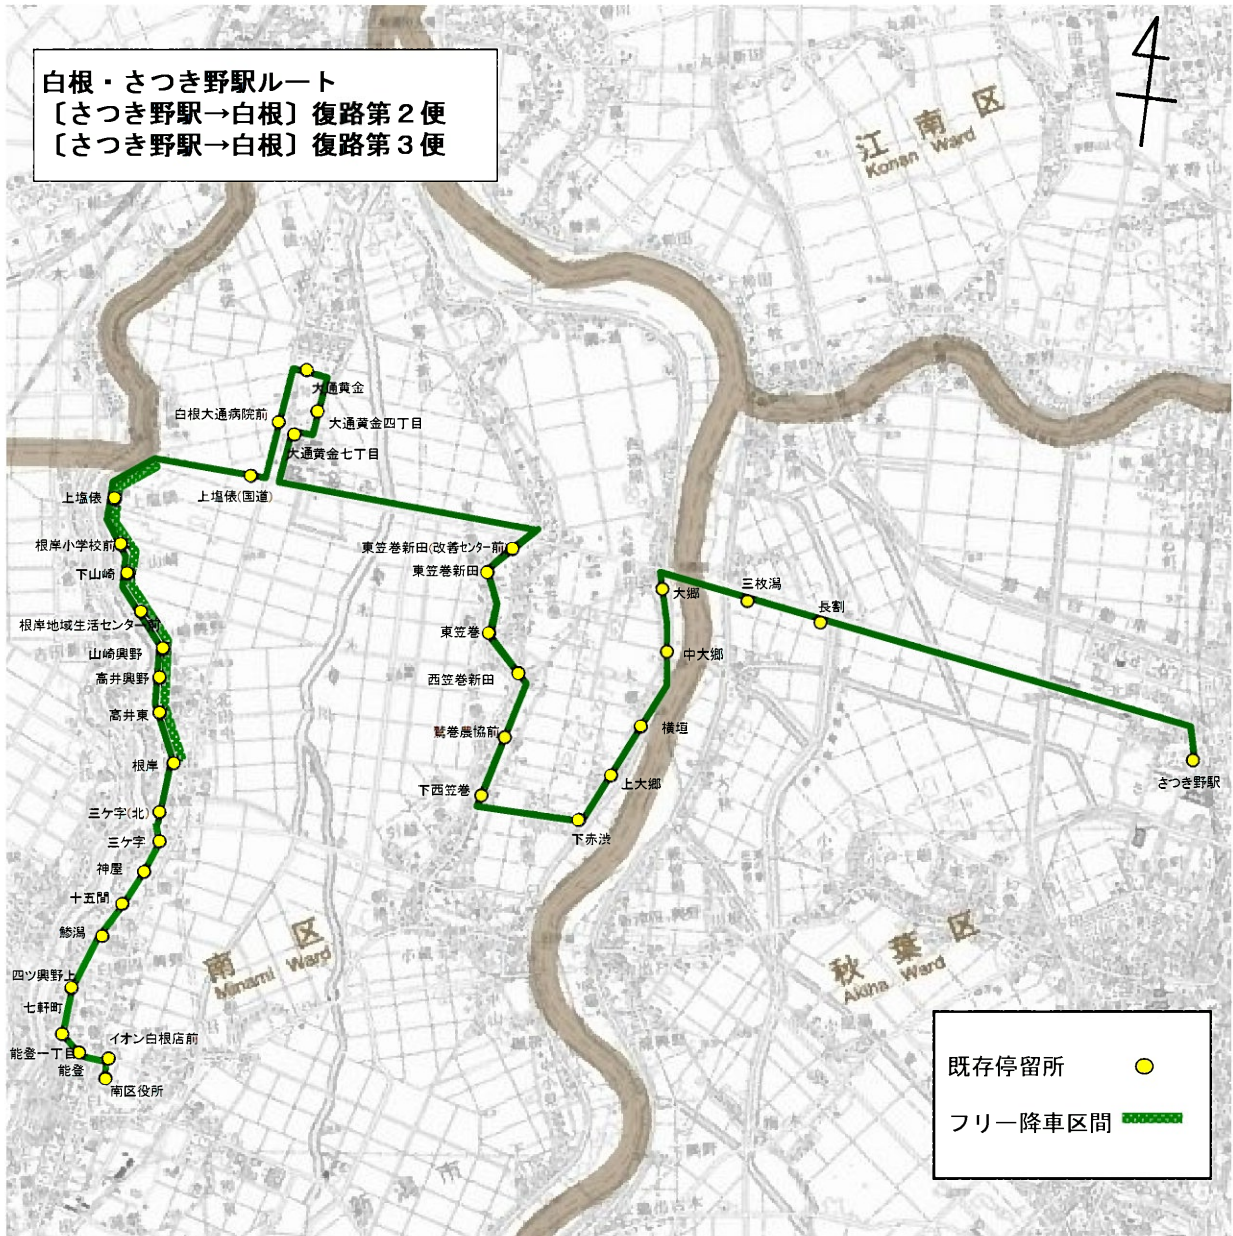

起点: 鷺巻地域生活センター前 終点: 白根カルチャーセンター

運行ルート図(変更)

起点: 白根カルチャーセンター 終点: 鶯巻地域生活センター前

運行ルート図(変更)

運行ルート図(変更なし)

起点: 下赤渋 終点: 白根カルチャーセンター

運行ルート図(変更なし)

起点: 白根学習館 終点: 下赤渋

運行ルート図(変更なし)

往路第1便 起点:南区役所 終点:さつき野駅

運行ルート図(変更なし)

復路第2便 起点: さつき野駅 終点: 白根カルチャーセンター

運行ルート図(変更なし)

復路第2便 起点:さつき野駅 終点:南区役所
 復路第3便 起点:さつき野駅 終点:南区役所

運行ルート図(変更なし)

第1便 起点:上新田 終点:白根カルチャーセンター
 第2便 起点:白根カルチャーセンター 終点:上新田

運行ルート図(変更なし)

第1便 起点: 兔新田 終点: 白根カルチャーセンター
 第2便 起点: 白根カルチャーセンター 終点: 兔新田

運行ルート図(変更なし)

第1便 起点:新飯田下町 終点:田上駅

運行ルート図(変更なし)

第2便 起点:田上駅 終点:新飯田下町
第3便 起点:田上駅 終点:新飯田下町

運行ルート図（現行）

（変更なし）