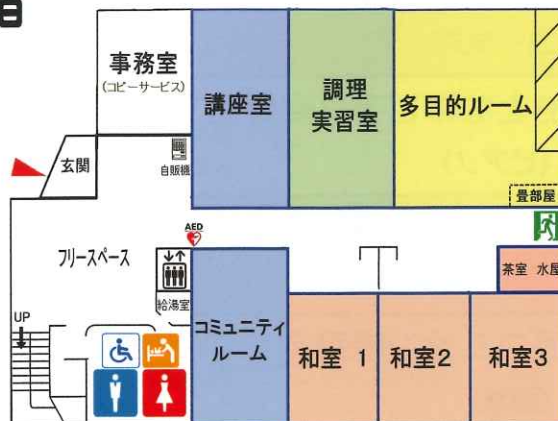

階数	施設名	利用料金		
		午前 (9:00~13:00)	午後 (13:00~17:00)	夜間 (17:00~21:00)
1階	和室1	500円	500円	500円
	和室2	500円	500円	500円
	和室3 (茶室)	500円	500円	500円
	講座室	500円	500円	500円
	コミュニティルーム (カワイ グランドピアノ)	500円	500円	500円
	調理実習室	9:00~15:00	1,500円	
		15:00~21:00	1,500円	
調理以外での利用の場合		500円	500円	500円
多目的ルーム	600円	600円	600円	
2階	小ホール	1,000円	1,000円	1,000円
	大ホール (ヤマハ グランドピアノ)	3,000円	3,000円	3,000円

交通と周辺のご案内

(バス) 寺尾、大堀経由内野営業所行き「西新町」下車徒歩5分
(JR) 越後線「内野西が丘駅」下車徒歩20分

開館時間・休館日

開館時間 **9時～21時**

休館日 毎週月曜日、祝日、お盆・年末年始
(8/13~16、12/29~1/3)
西内野地区図書室 セルフ 火曜日～日曜日
(管理：坂井輪図書館) 9時～17時
予約本の受取り 水曜日・土曜日
14時～16時

施設のご案内

1階

2階