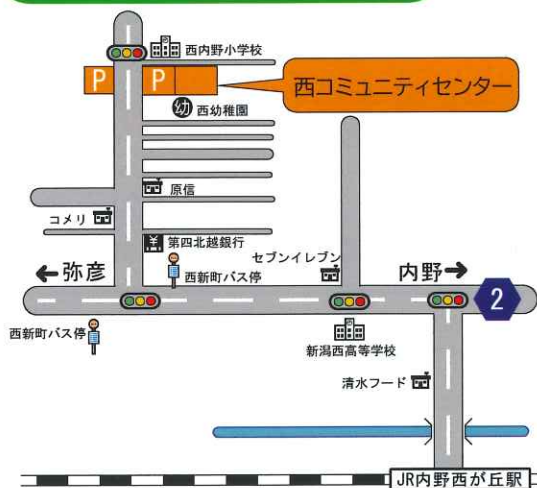

階数	施設名	利用料金		
		午前 (9:00~13:00)	午後 (13:00~17:00)	夜間 (17:00~21:00)
1階	和室1	500円	500円	500円
	和室2	500円	500円	500円
	和室3 (茶室)	500円	500円	500円
	講座室	500円	500円	500円
	コミュニティルーム (カワイ グランドピアノ)	500円	500円	500円
	調理実習室	9:00~15:00	1,500円	
		15:00~21:00	1,500円	
調理以外での利用の場合		500円	500円	500円
多目的ルーム	600円	600円	600円	
2階	小ホール	1,000円	1,000円	1,000円
	大ホール (ヤマハ グランドピアノ)	3,000円	3,000円	3,000円

交通と周辺のご案内

(バス) 寺尾、大堀経由内野営業所行き「西新町」下車徒歩5分
(JR) 越後線「内野西が丘駅」下車徒歩20分

開館時間・休館日

開館時間 **9時～21時**

休館日 毎週月曜日、祝日、お盆・年末年始
(8/13~16、12/29~1/3)
西内野地区図書室 セルフ 火曜日～日曜日
(管理：坂井輪図書館) 9時～17時
予約本の受取り 水曜日・土曜日
14時～16時

施設のご案内

1階

2階