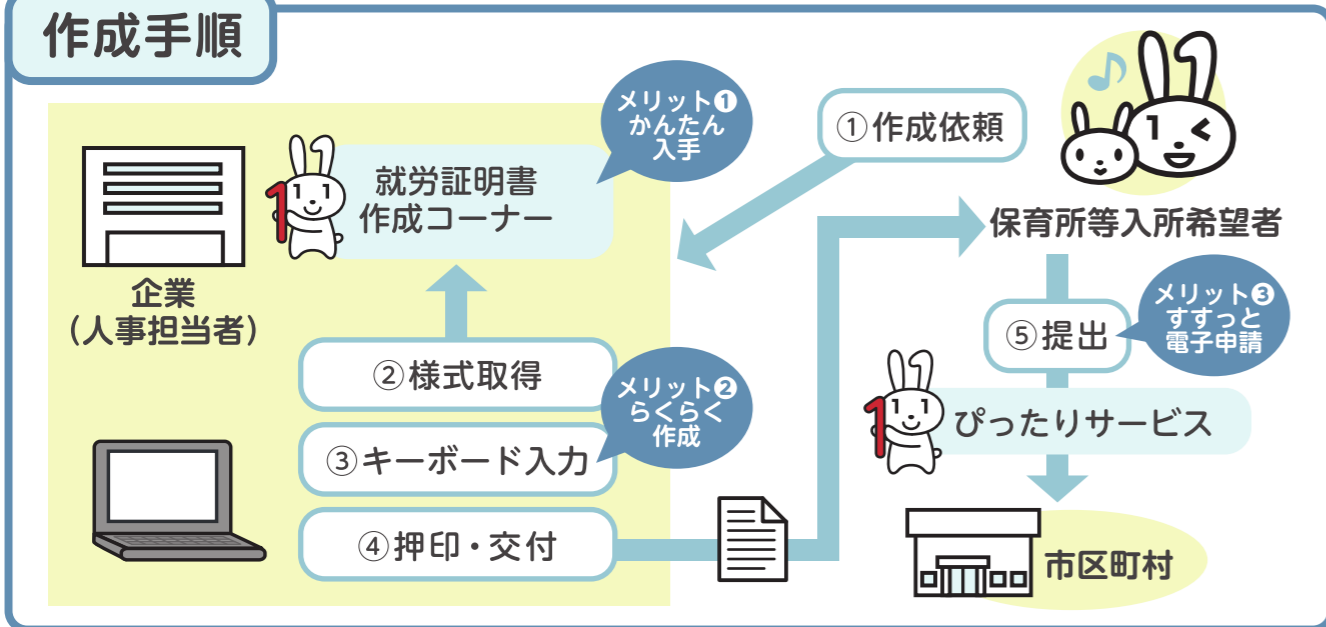

# 就労証明書作成コーナー（企業向け） 就労証明書とは？

- 「働いていることの実事」を証明する書類のことだよ！
- 認可保育所等の入所を申し込む際に、添付が必要になるよ。
- 企業で働いている方の就労証明書は、企業（の人事担当者）が作成するよ。

## 作成手順

## 就労証明書作成コーナーの3つのメリット

- ① 就労証明書の様式が「かんたん入手」できる！
- ② 就労証明書を手書きでなくキーボード入力で「らくらく作成」できる！
- ③ 役所に赴くことなく「すずっと電子申請」できる！

つかってみよう！