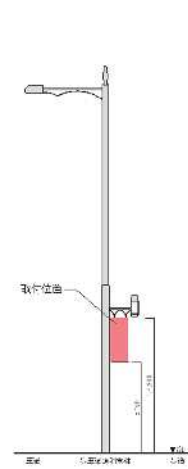

フラワーハンギングバスケット・バナーの位置図 及び設置箇所

1. 位置図

2. 設置箇所

※設置箇所及び設置数は想定

■ハンギングバスケット

scale=1/10

■街路灯取付図

■バナー仕様(9600×H1,500)

■街路灯取付図

※ハンギングバスケット及びバナーはイメージ図