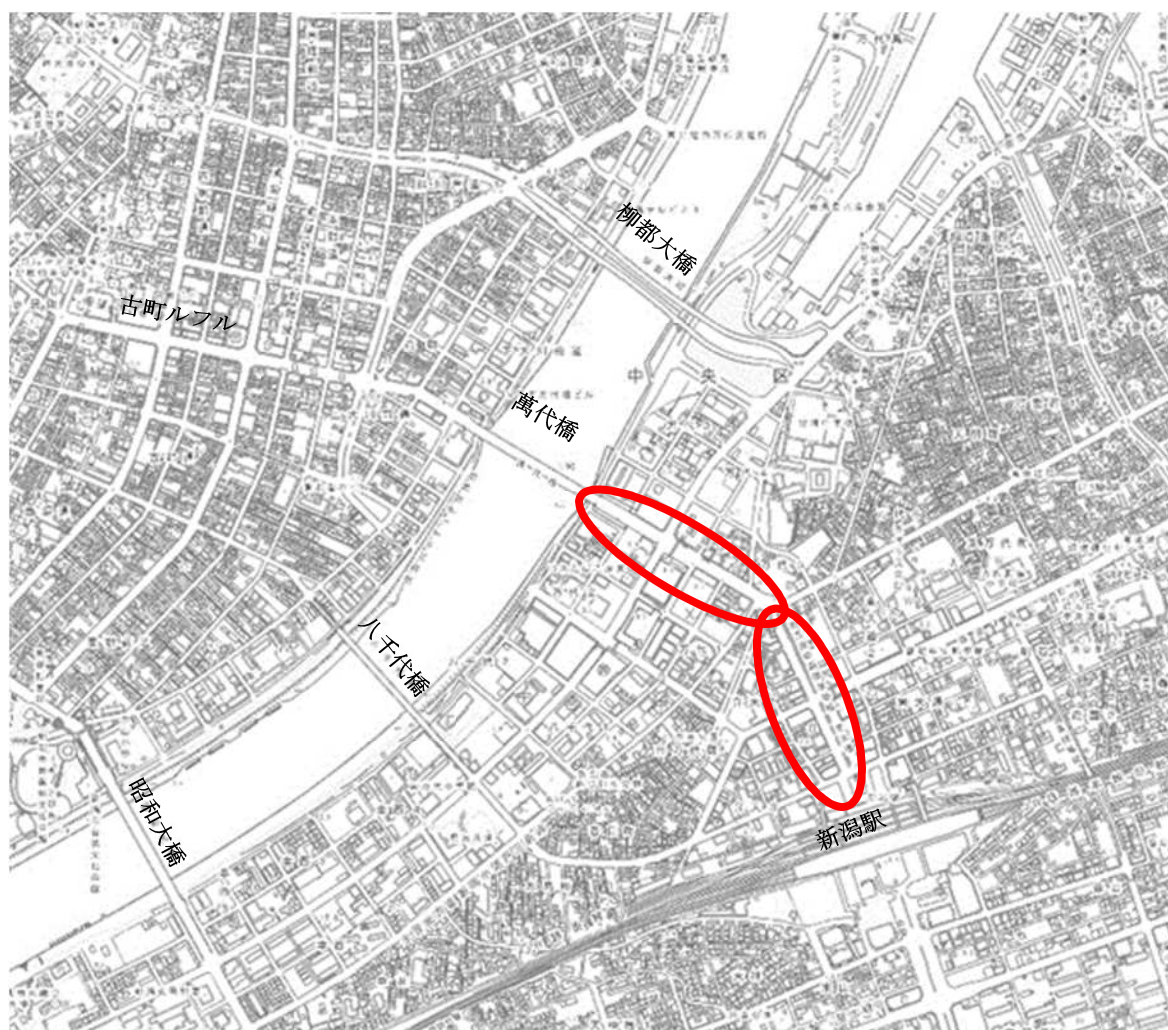

フラワーハンギングバスケット・バナーの位置図 及び設置箇所

1. 位置図

2. 設置箇所

※設置箇所及び設置数は想定

■ハンギングバスケット

scale=1/10

■街路灯取付図

■バナー仕様(9600×H1,500)

■街路灯取付図

※ハンギングバスケット及びバナーはイメージ図