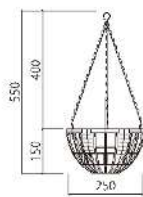

フラワーハンギングバスケット・バナーの位置図 及び設置箇所

1. 位置図

2. 設置箇所

※設置箇所及び設置数は想定

■ハンギングバスケット

scale=1/10

■街路灯取付図

■バナー仕様(9600×H1,500)

■街路灯取付図

※ハンギングバスケット及びバナーはイメージ図