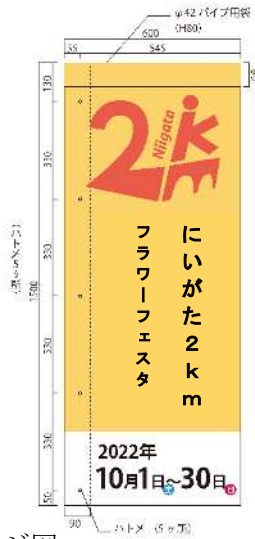

フラワーハンギングバスケット・バナーの位置図 及び設置箇所

1. 位置図

2. 設置箇所

※設置箇所及び設置数は想定

■ハンギングバスケット

scale=1/10

■街路灯取付図

■バナー仕様(9600×H1,500)

■街路灯取付図

※ハンギングバスケット及びバナーはイメージ図