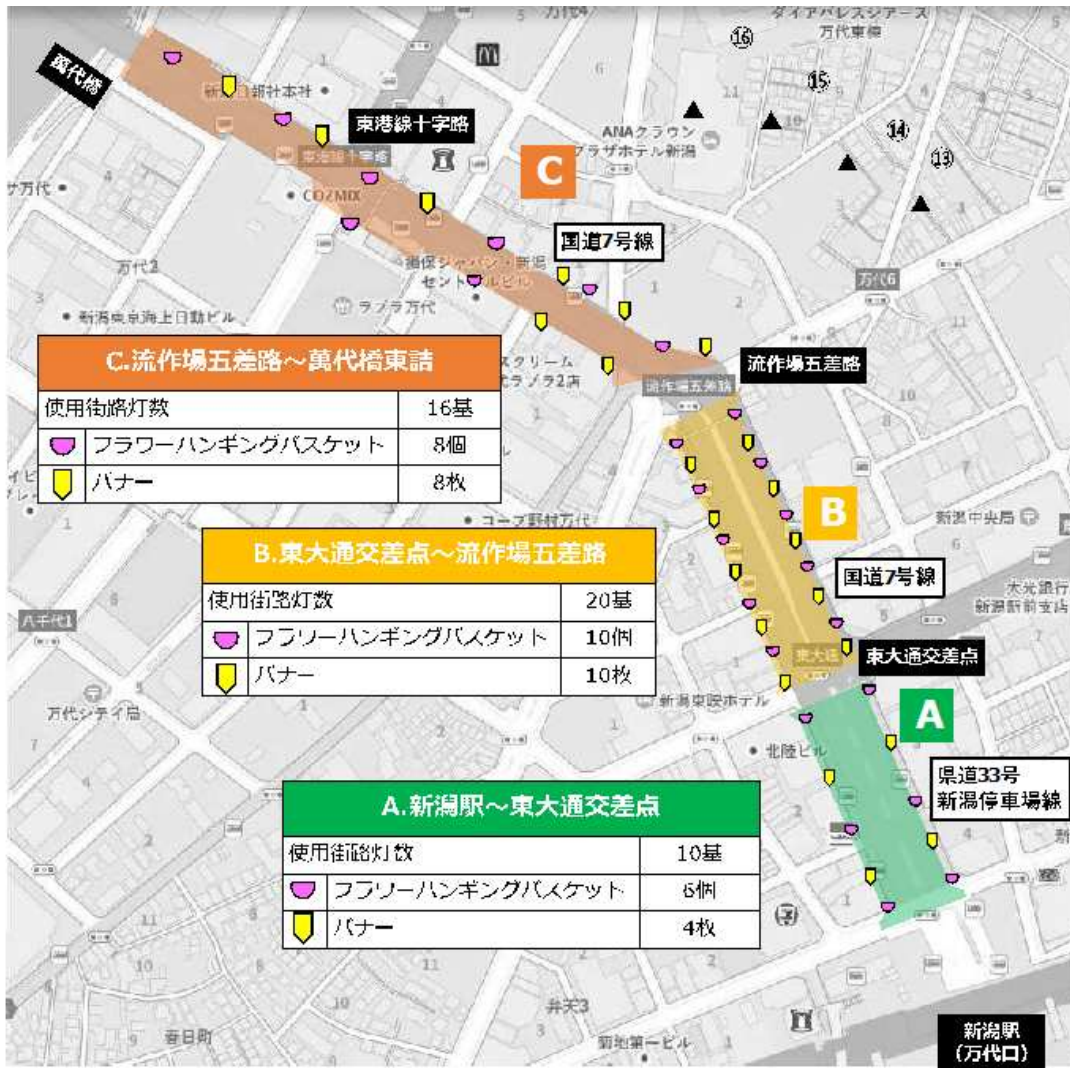

フラワーハンギングバスケット・バナーの位置図 及び設置箇所

1. 位置図

2. 設置箇所

※設置箇所及び設置数は想定

■ハンギングバスケット

scale=1/10

■街路灯取付図

■バナー仕様(9600×H1,500)

■街路灯取付図

※ハンギングバスケット及びバナーはイメージ図