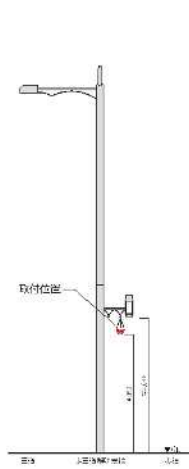

フラワーハンギングバスケット・バナーの位置図 及び設置箇所

1. 位置図

2. 設置箇所

※設置箇所及び設置数は想定

■ハンギングバスケット

scale=1/10

■街路灯取付図

■バナー仕様(9600×H1,500)

■街路灯取付図

※ハンギングバスケット及びバナーはイメージ図