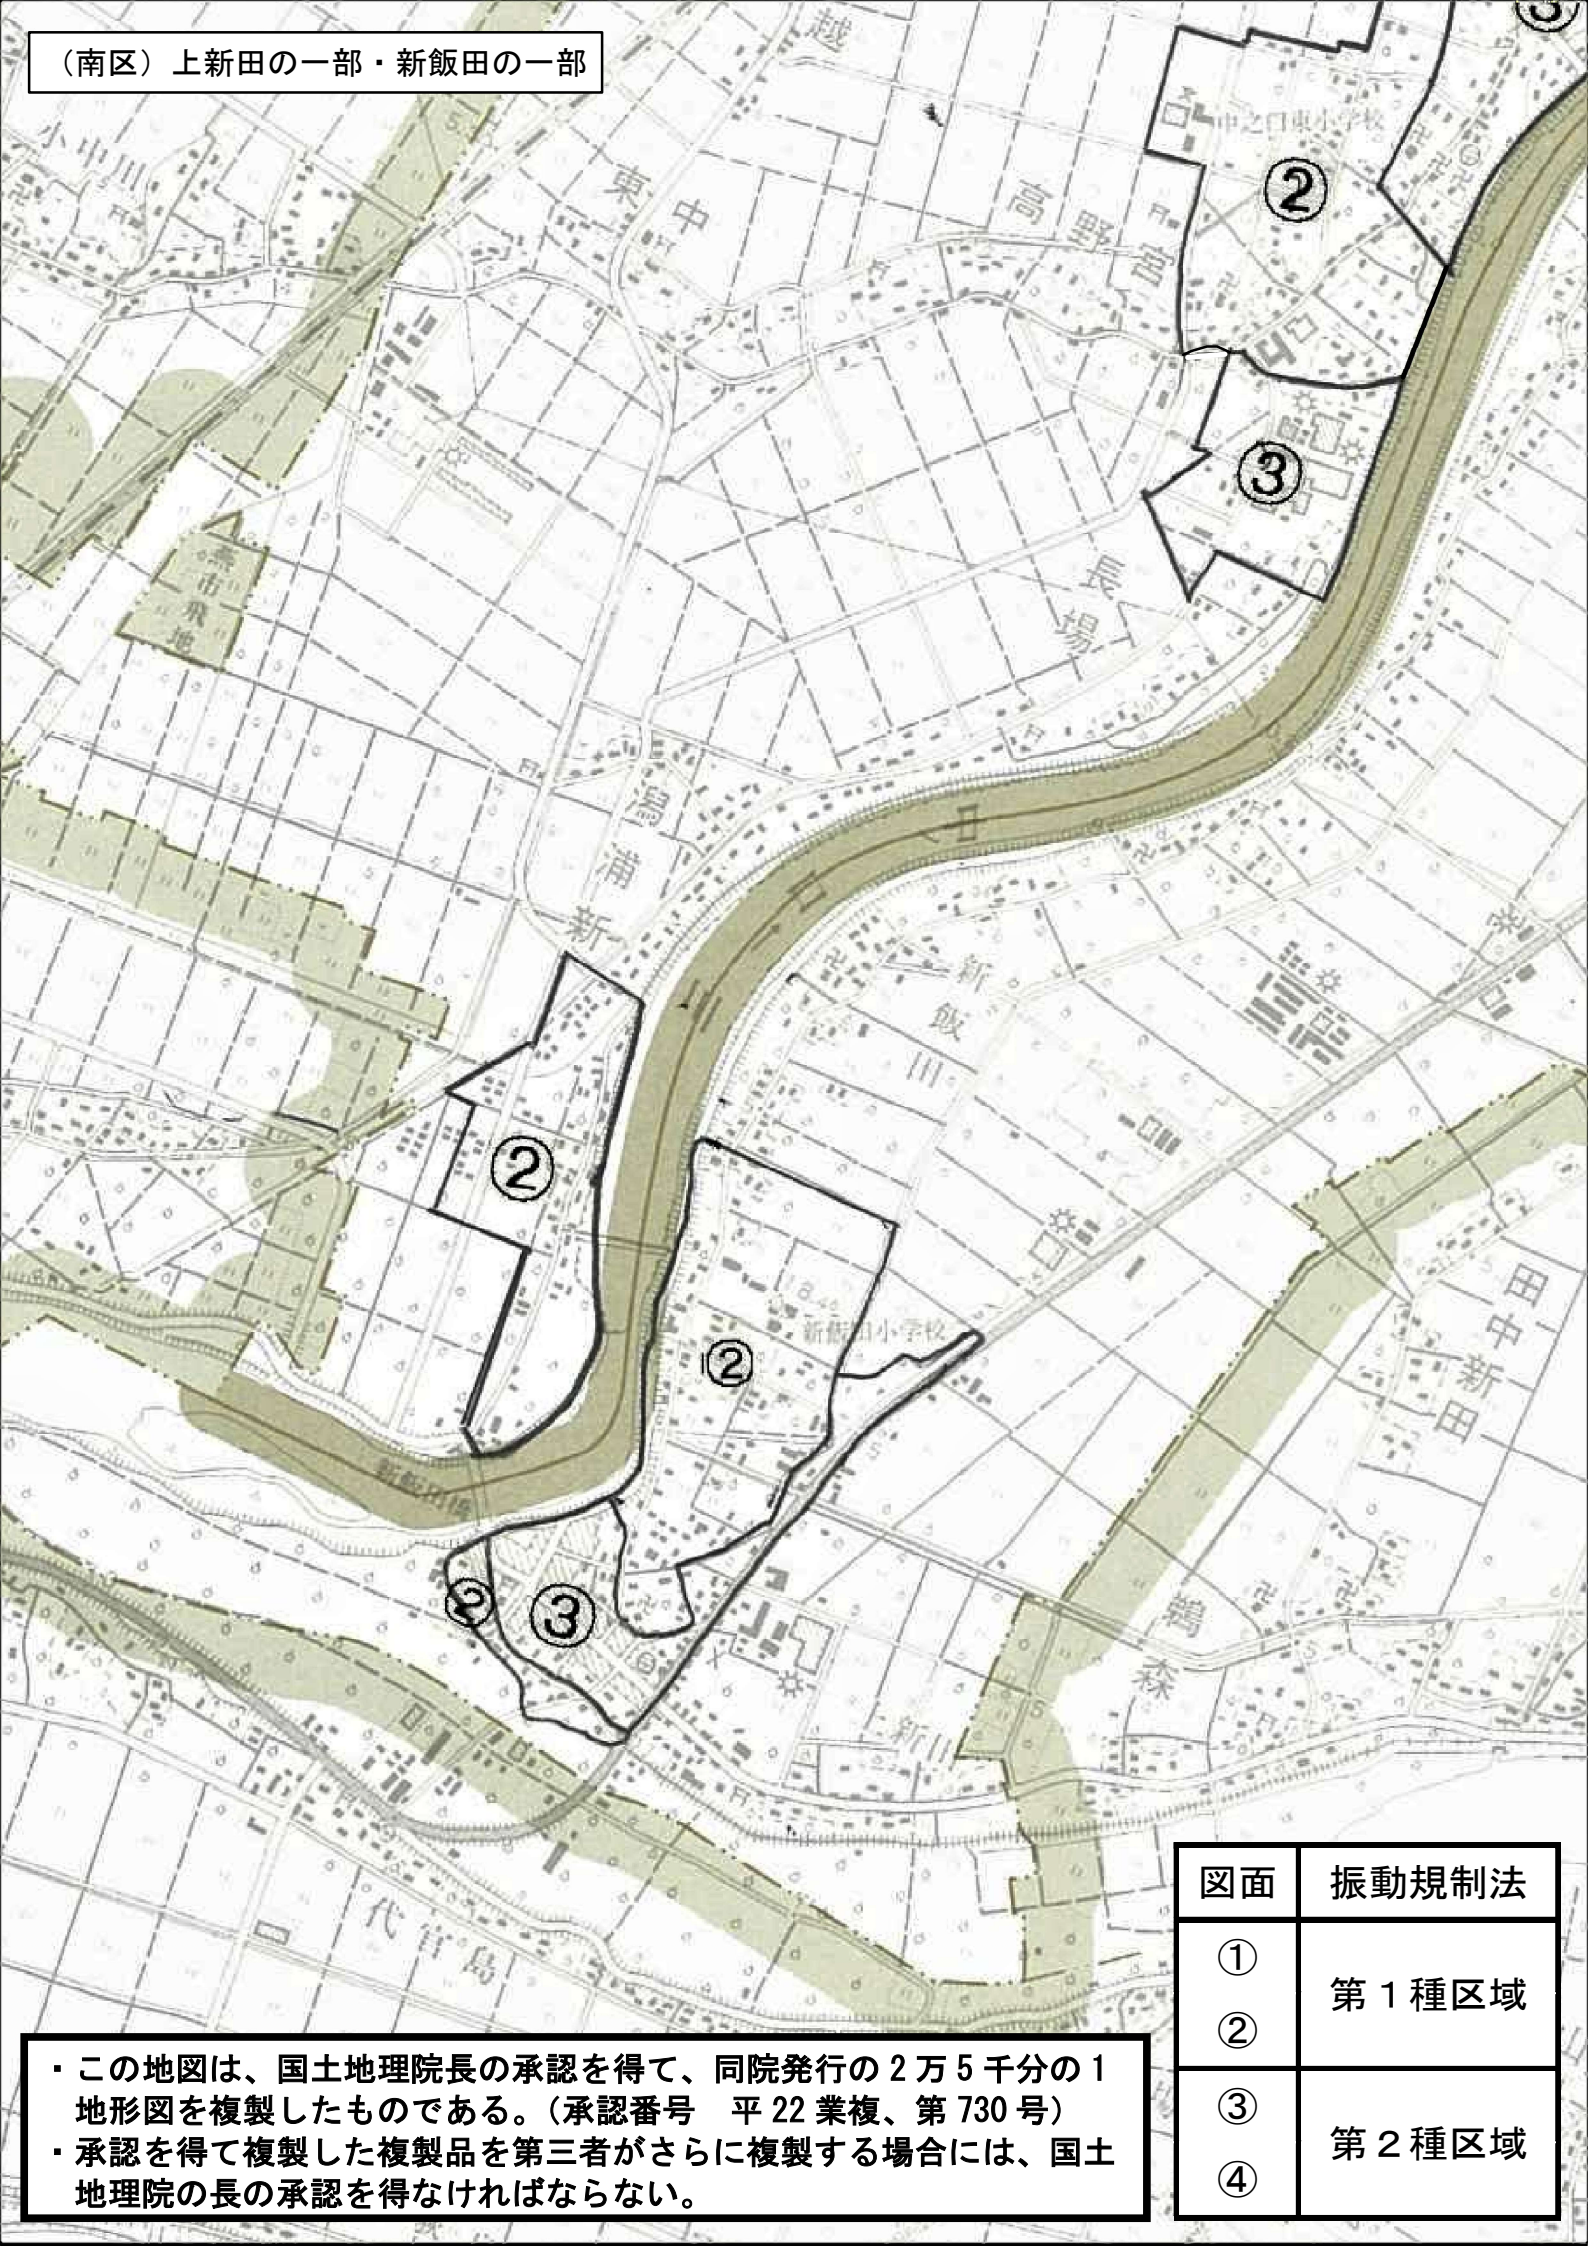

(南区) 上新田の一部・新飯田の一部

図面	振動規制法
①	第1種区域
②	
③	第2種区域
④	

・この地図は、国土地理院長の承認を得て、同院発行の2万5千分の1地形図を複製したものである。(承認番号 平22業複、第730号)
・承認を得て複製した複製品を第三者がさらに複製する場合には、国土地理院の長の承認を得なければならない。