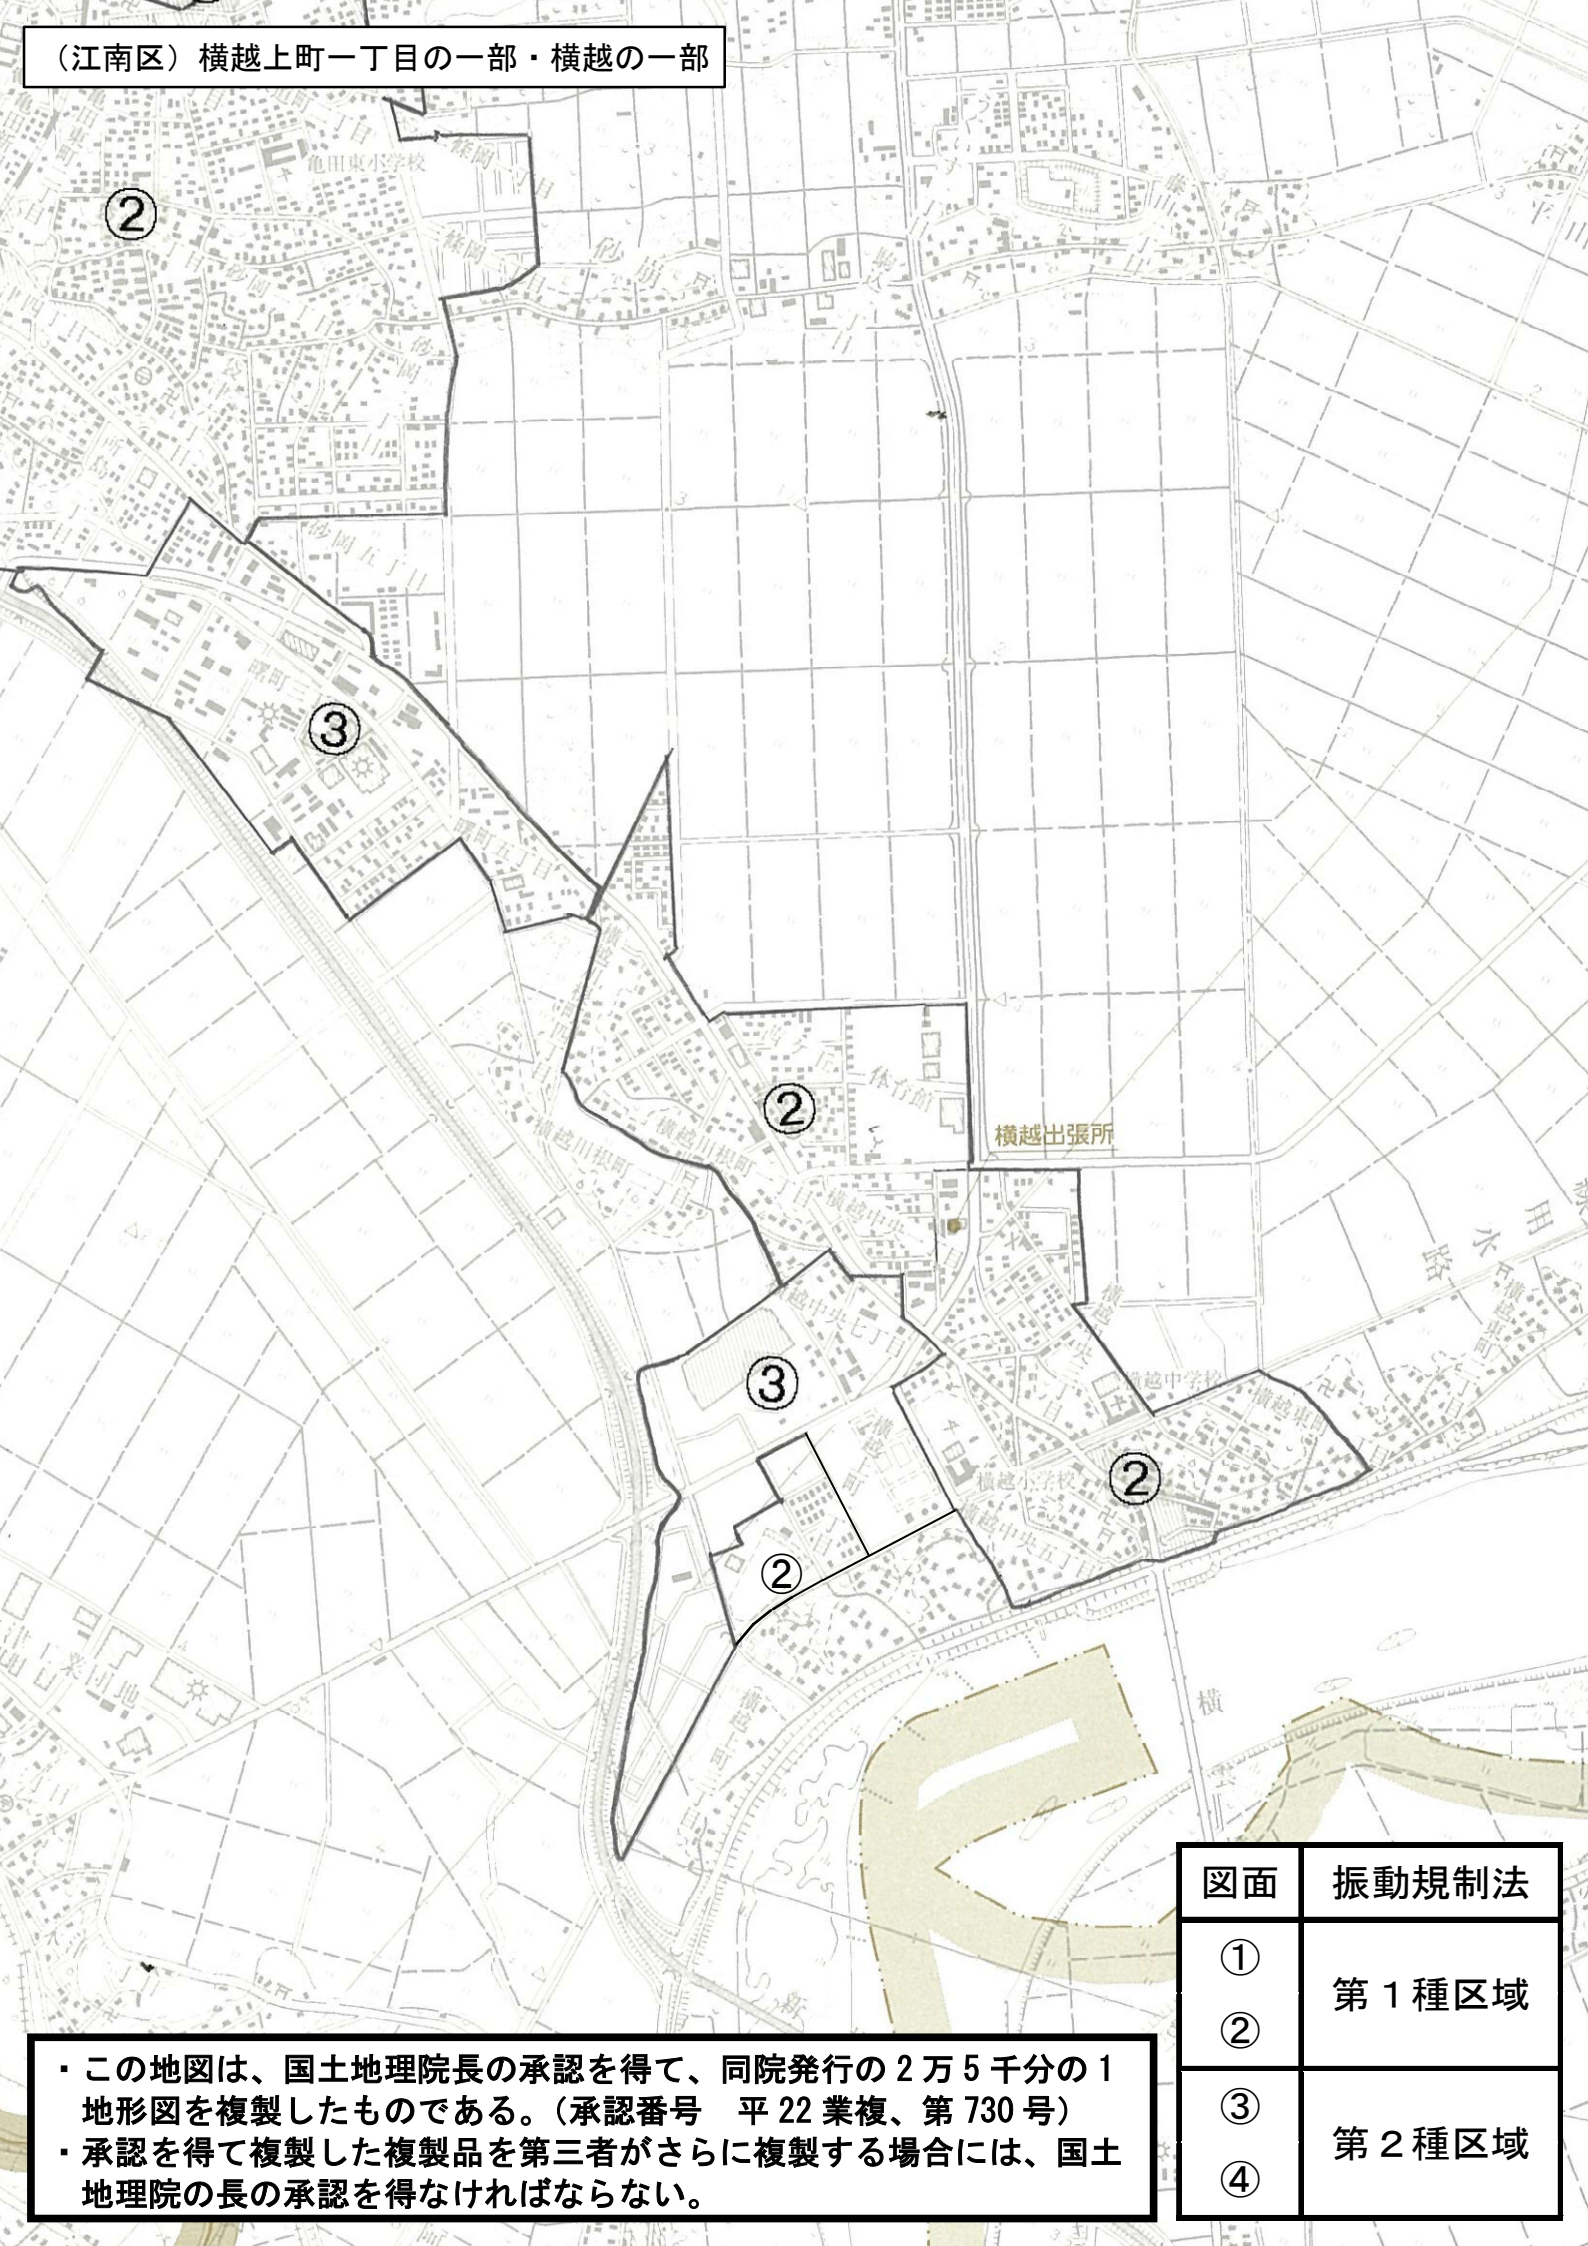

(江南区) 横越上町一丁目の一部・横越の一部

図面	振動規制法
①	第1種区域
②	
③	第2種区域
④	

・この地図は、国土地理院長の承認を得て、同院発行の2万5千分の1地形図を複製したものである。(承認番号 平22業複、第730号)
・承認を得て複製した複製品を第三者がさらに複製する場合には、国土地理院の長の承認を得なければならない。