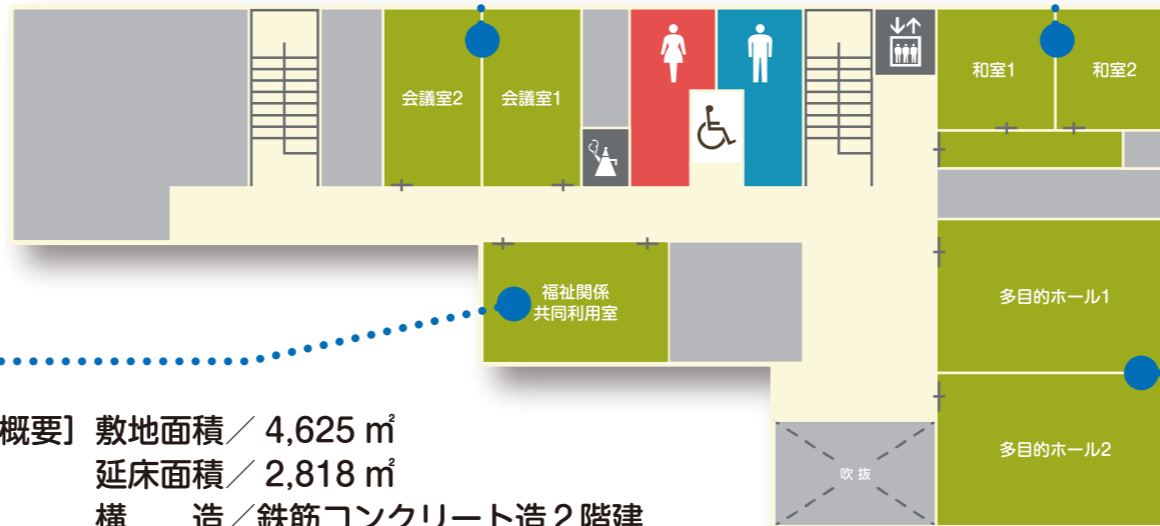

## ■ 福祉関係共同利用室

福祉関係者の打合せ・作業の場

## ■ 子育て支援センター (かめっこ広場)

子育て親子の交流、相談、講習

## ■ 交流ひろば フードコート

来館者すべての交流・憩いの広場

2F

## ■ 和室

福祉関係の交流、茶の間、発表の場