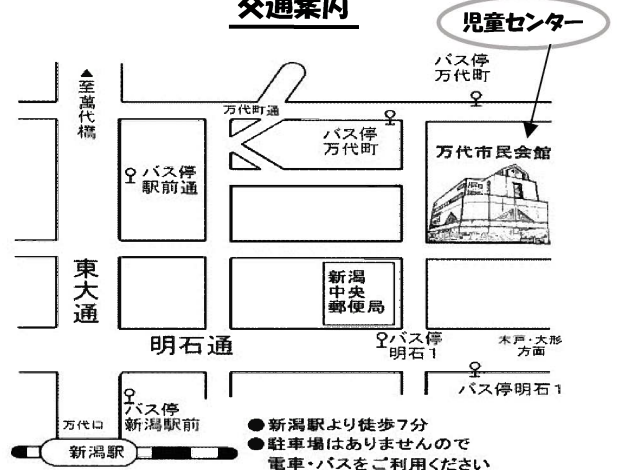

2階

・集会室

(ままごと、乳幼児用のおもちゃ、ボーリング、わなげ、マグフォーマー、トミカ、けん玉などの室内遊び)

・図書室

(絵本、紙芝居、図鑑などを読んだり見たりする読書活動)

新しい本が入りました！
ぜひ読みに来てください。

☆2月の休館日☆

1日(月)、8日(月)、12日(金)、
15日(月)、22日(月)、24日(水)

- * **11日(木・祝)、23日(火・祝)**は通常どおり開館しています。
その代休で**12日(金)、24日(水)**はお休み。

新潟市児童センター

新潟市中央区東万代町9-1 万代市民会館1階

TEL025-246-7715

新潟市児童センターのホームページ ⇒
スマートフォンはこちらから！

交通案内

※新型コロナウイルス感染症の拡大防止のため、臨時休館や上記イベントが中止となる可能性があります。