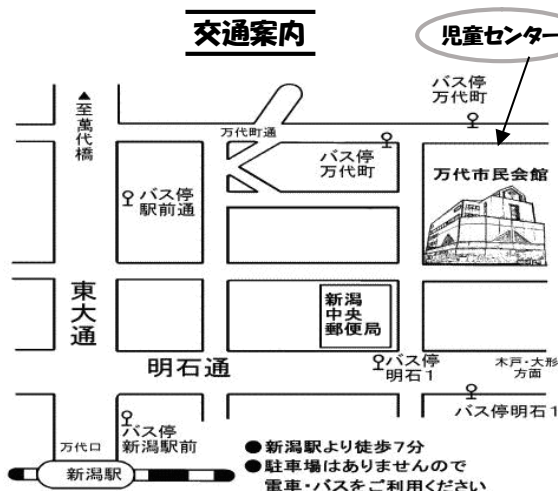

ローラースケートは、  
当面の間  
中止となります。

冬休み期間中(12月24日～1月7日)のプレイルームの利用は、終日、  
幼児、小学生共有となります。みんなで譲り合って仲良く遊びましょう。

### ☆12月の休館日☆

7日(月)、14日(月)、21日(月)、28日(月)、  
29日(火)、30日(水)、31日(木)

新潟市児童センター (開館午前9時～午後4時30分)

新潟市中央区東万代町9-1 万代市民会館1階

TEL025-246-7715

新潟市児童センターのホームページ ⇒  
スマートフォンはこちらから!

### 交通案内

※新型コロナウイルス感染症の拡大防止のため、臨時休館や上記イベントが中止となる可能性があります。