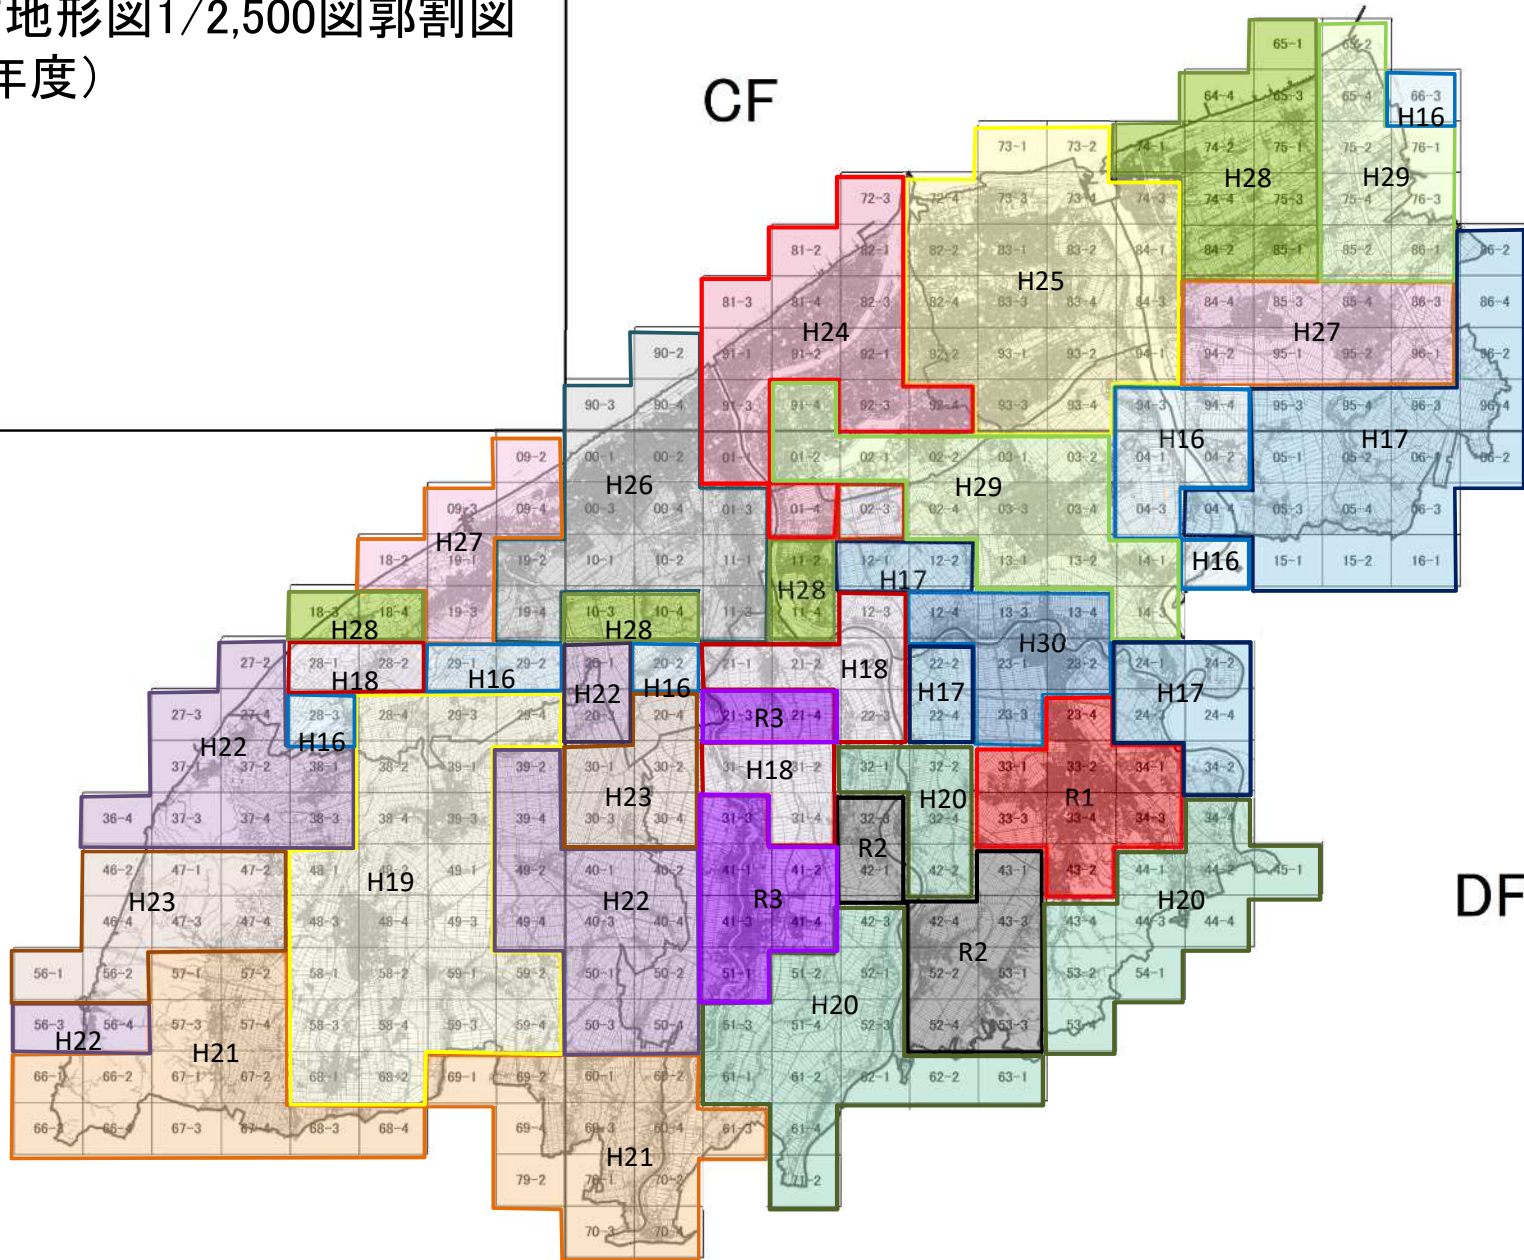

新潟市地形図1/2,500図郭割図 (作成年度)

作成年度	色
H16	Light Blue
H17	Blue
H18	Purple
H19	Yellow
H20	Green
H21	Orange
H22	Pink
H23	Brown
H24	Pink
H25	Yellow
H26	Grey
H27	Pink
H28	Green
H29	Light Green
H30	Blue
R1 (H31)	Red
R2	Grey
R3	Purple