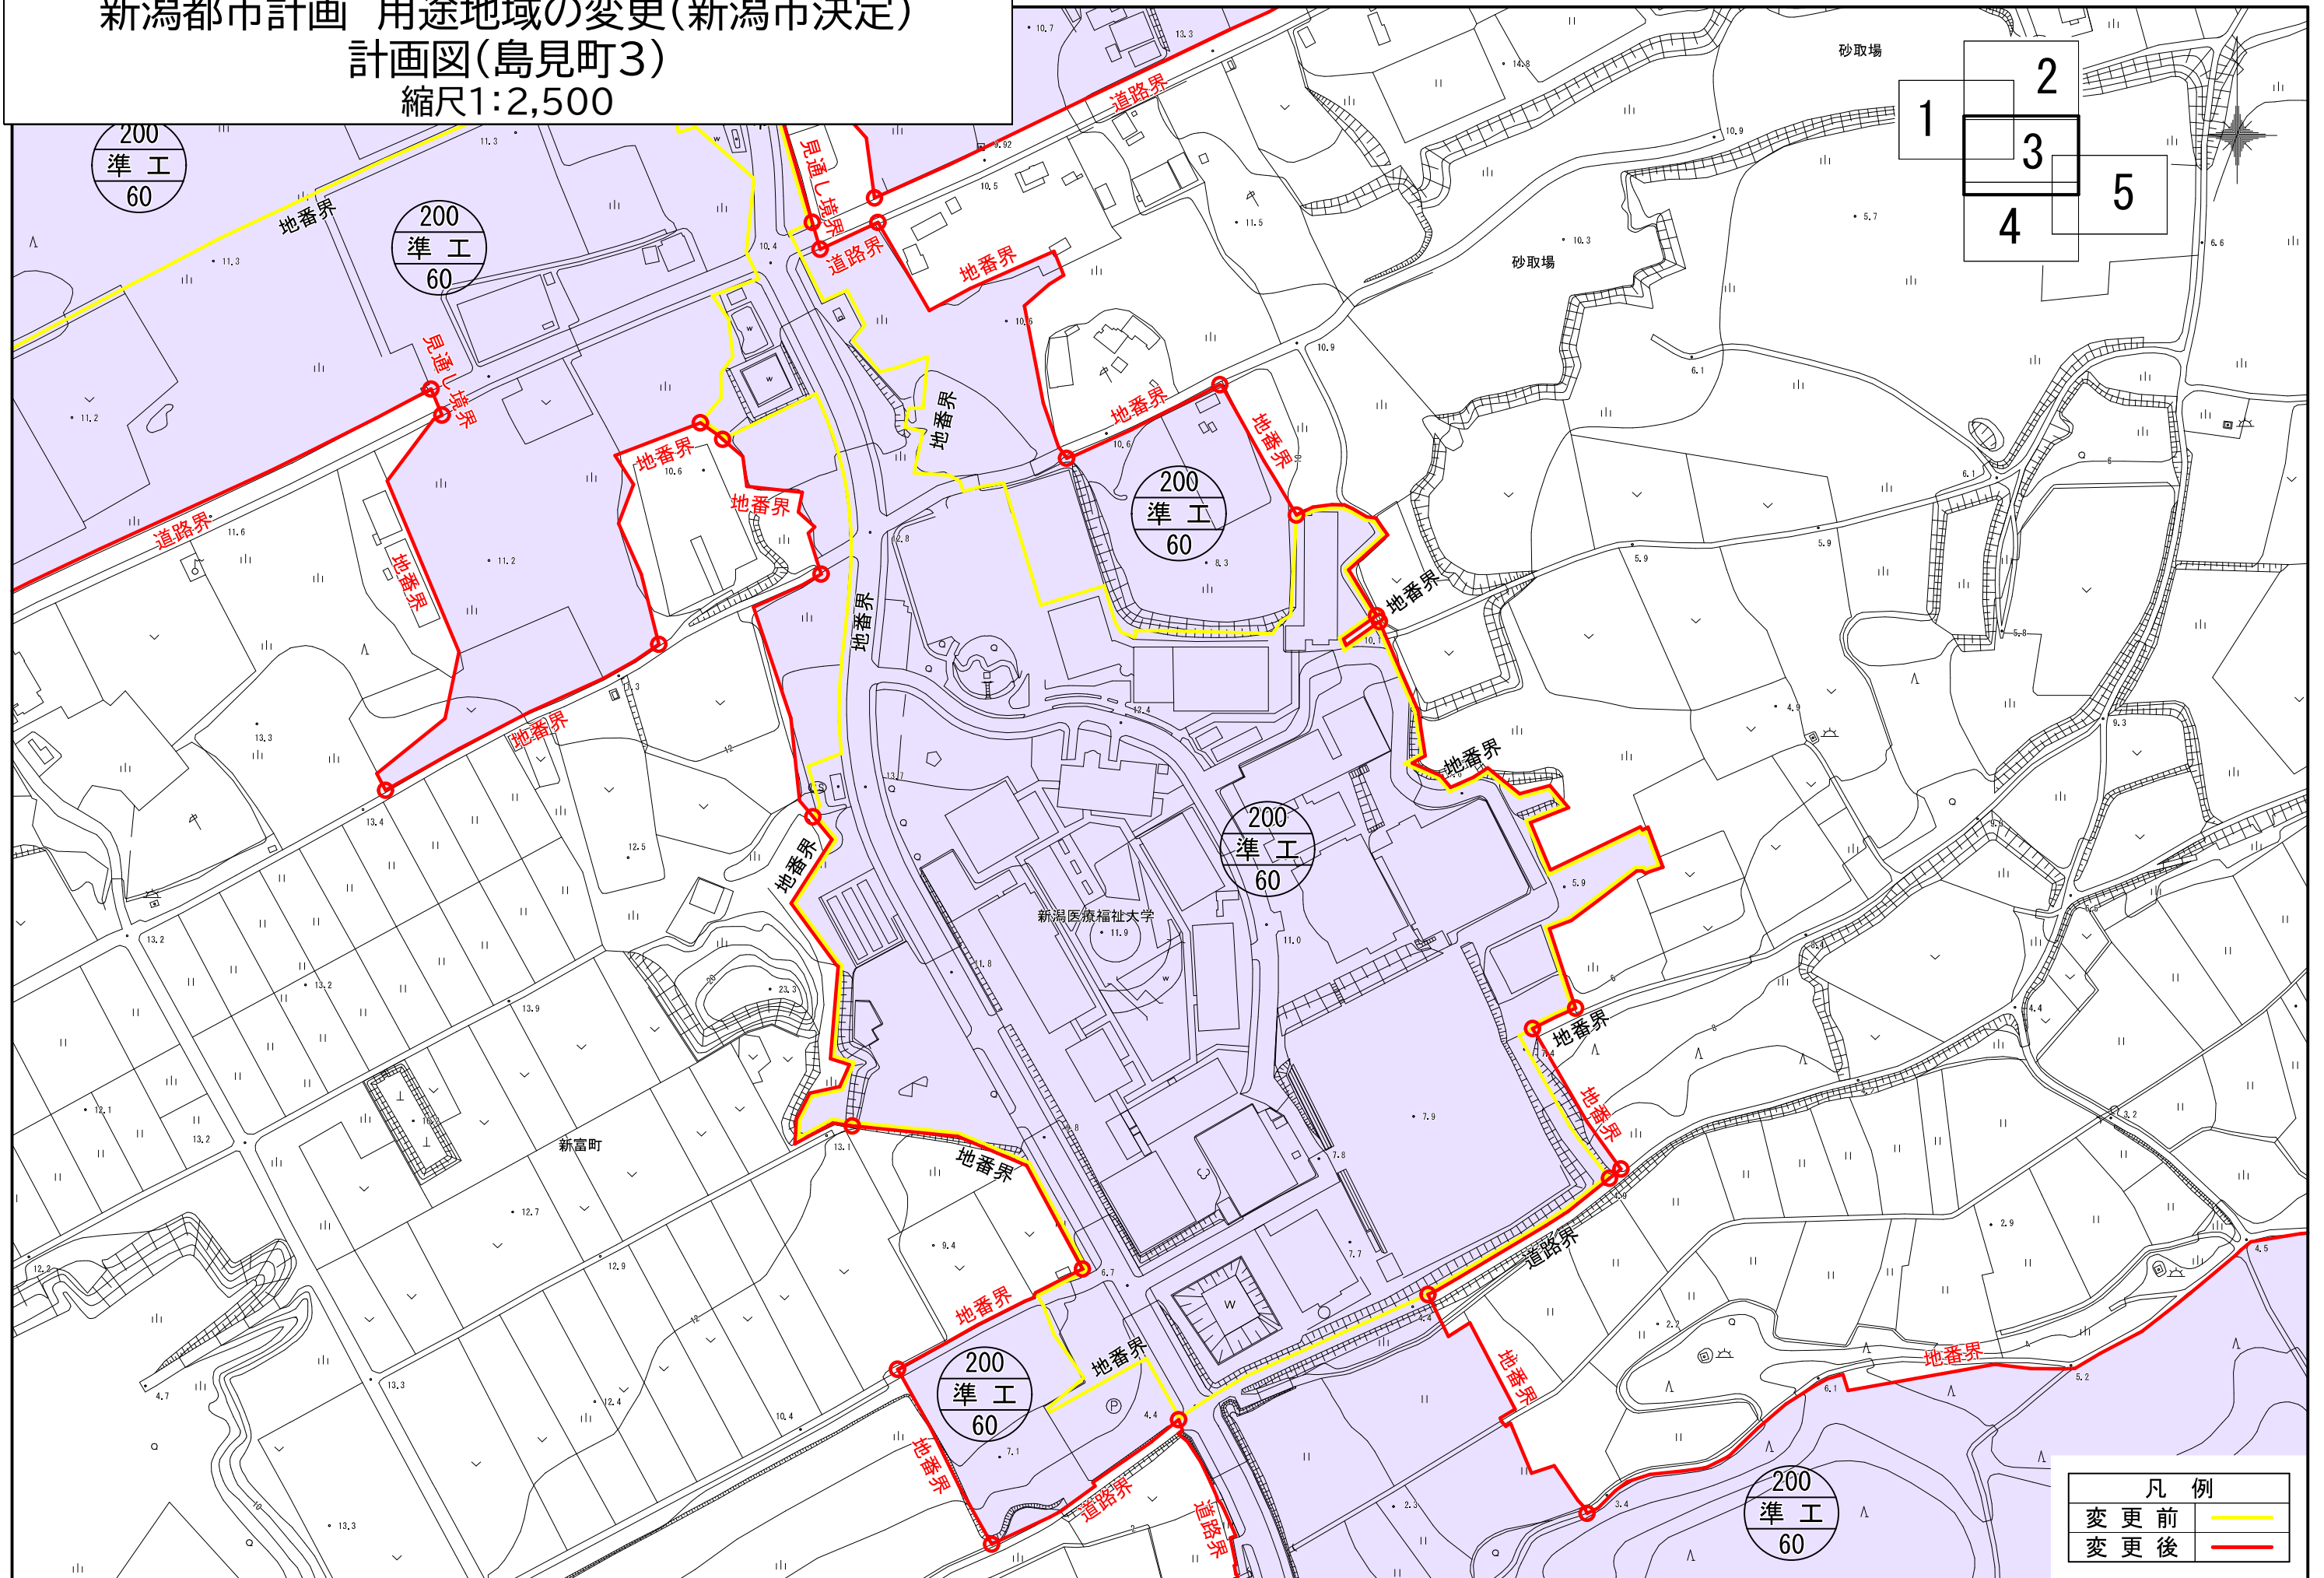

新潟都市計画 用途地域の変更(新潟市決定)  
 計画図(島見町1)  
 縮尺1:2,500

凡例	
変更前	— (Yellow line)
変更後	— (Red line)

0 0.2 0.5km

新潟都市計画 用途地域の変更(新潟市決定)  
 計画図(島見町2)  
 縮尺1:2,500

凡例	
変更前	— (Yellow line)
変更後	— (Red line)

新潟都市計画 用途地域の変更(新潟市決定)  
 計画図(島見町3)  
 縮尺1:2,500

凡例	
変更前	— (Yellow line)
変更後	— (Red line)

0                      0.2                      0.5km

新潟都市計画 用途地域の変更(新潟市決定)  
 計画図(島見町4)  
 縮尺1:2,500

凡例	
変更前	— (Yellow line)
変更後	— (Red line)

0 0.2 0.5km

新潟都市計画 用途地域の変更(新潟市決定)  
計画図(島見町5)  
縮尺1:2,500

200  
準工  
60

凡例	
変更前	— (Yellow line)
変更後	— (Red line)