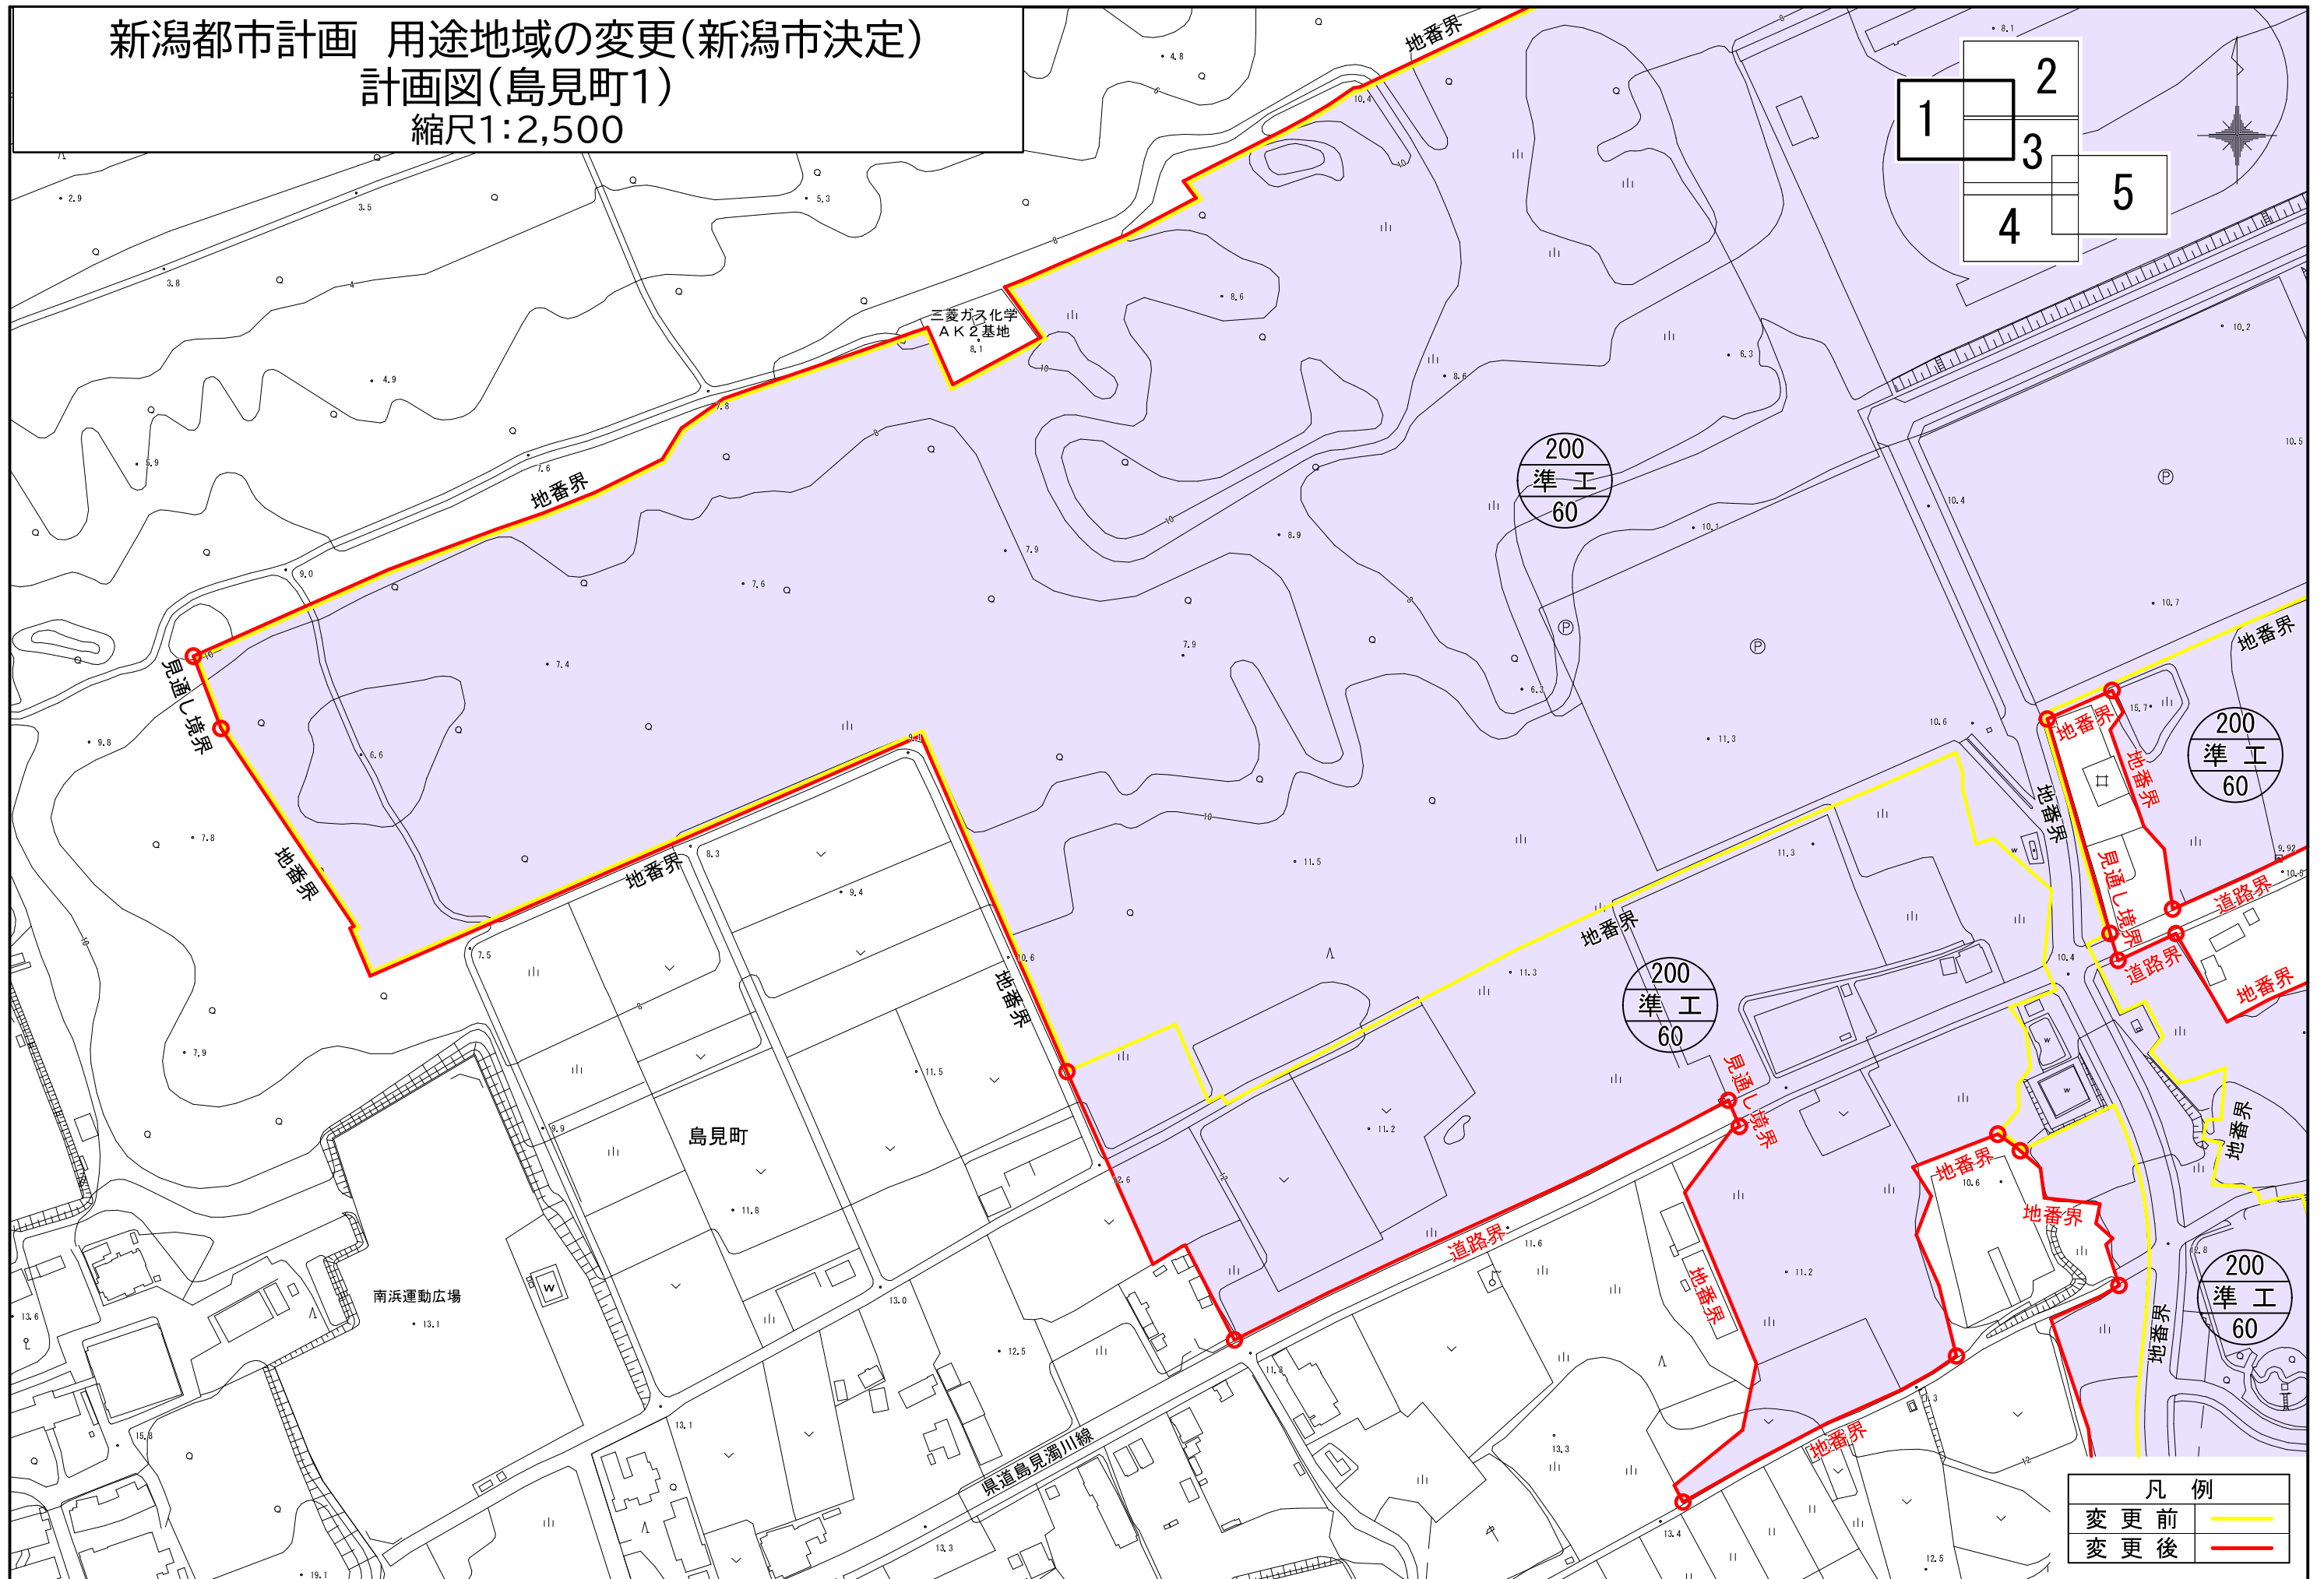

新潟都市計画 用途地域の変更(新潟市決定)  
 計画図(豊栄駅北)  
 縮尺1:2,500

凡 例	
変更前	— (Yellow line)
変更後	— (Red line)

新潟都市計画 用途地域の変更(新潟市決定)  
計画図(島見町)  
縮尺1:7,000

凡例	
変更前	— (Yellow line)
変更後	— (Red line)

0 100 200 300 400 500 1000m  
S-1/7,000

新潟都市計画 用途地域の変更(新潟市決定)  
 計画図(島見町1)  
 縮尺1:2,500

凡例	
変更前	— (Yellow line)
変更後	— (Red line)

0 0.2 0.5km

新潟都市計画 用途地域の変更(新潟市決定)  
 計画図(島見町2)  
 縮尺1:2,500

凡例	
変更前	— (Yellow line)
変更後	— (Red line)

新潟都市計画 用途地域の変更(新潟市決定)  
 計画図(島見町3)  
 縮尺1:2,500