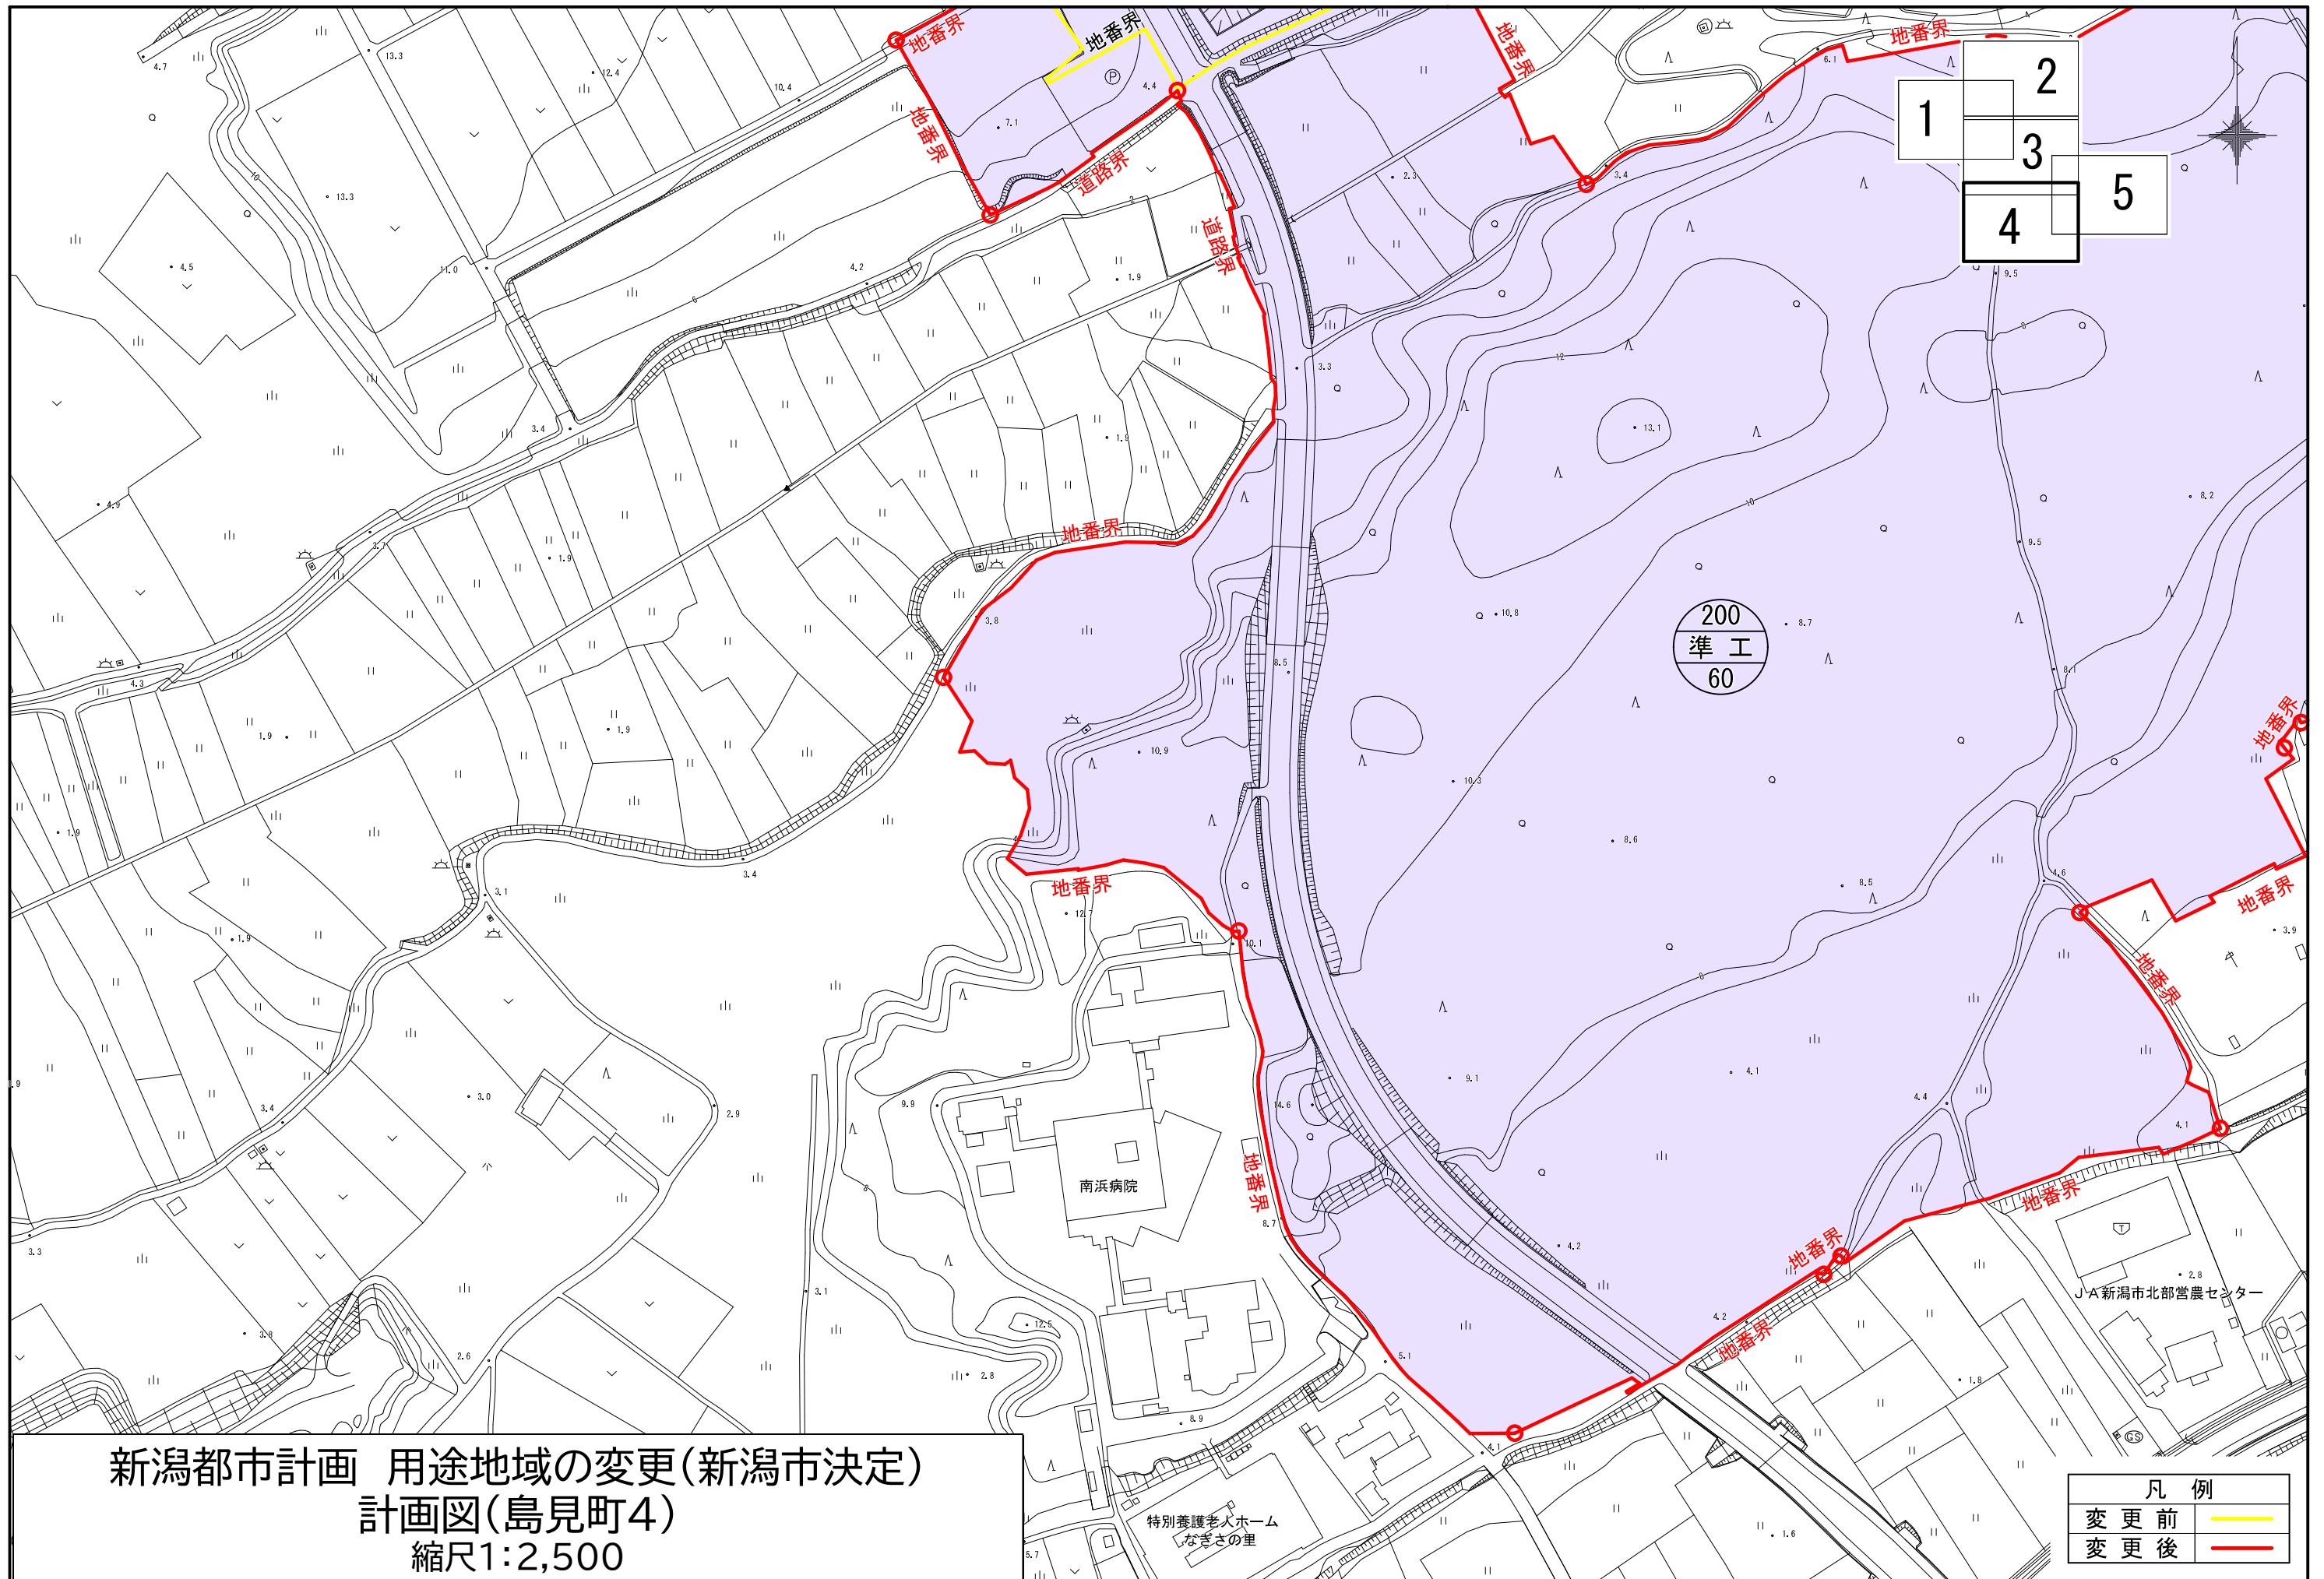

新潟都市計画 用途地域の変更(新潟市決定)  
 計画図(島見町1)  
 縮尺1:2,500

凡例	
変更前	— (Yellow line)
変更後	— (Red line)

0 0.2 0.5km

新潟都市計画 用途地域の変更(新潟市決定)  
 計画図(島見町2)  
 縮尺1:2,500

凡例	
変更前	— (Yellow line)
変更後	— (Red line)

新潟都市計画 用途地域の変更(新潟市決定)  
 計画図(島見町3)  
 縮尺1:2,500

凡例	
変更前	— (Yellow line)
変更後	— (Red line)

0                      0.2                      0.5km

新潟都市計画 用途地域の変更(新潟市決定)  
 計画図(島見町4)  
 縮尺1:2,500

凡例	
変更前	— (Yellow line)
変更後	— (Red line)

0 0.2 0.5km

新潟都市計画 用途地域の変更(新潟市決定)  
計画図(島見町5)  
縮尺1:2,500