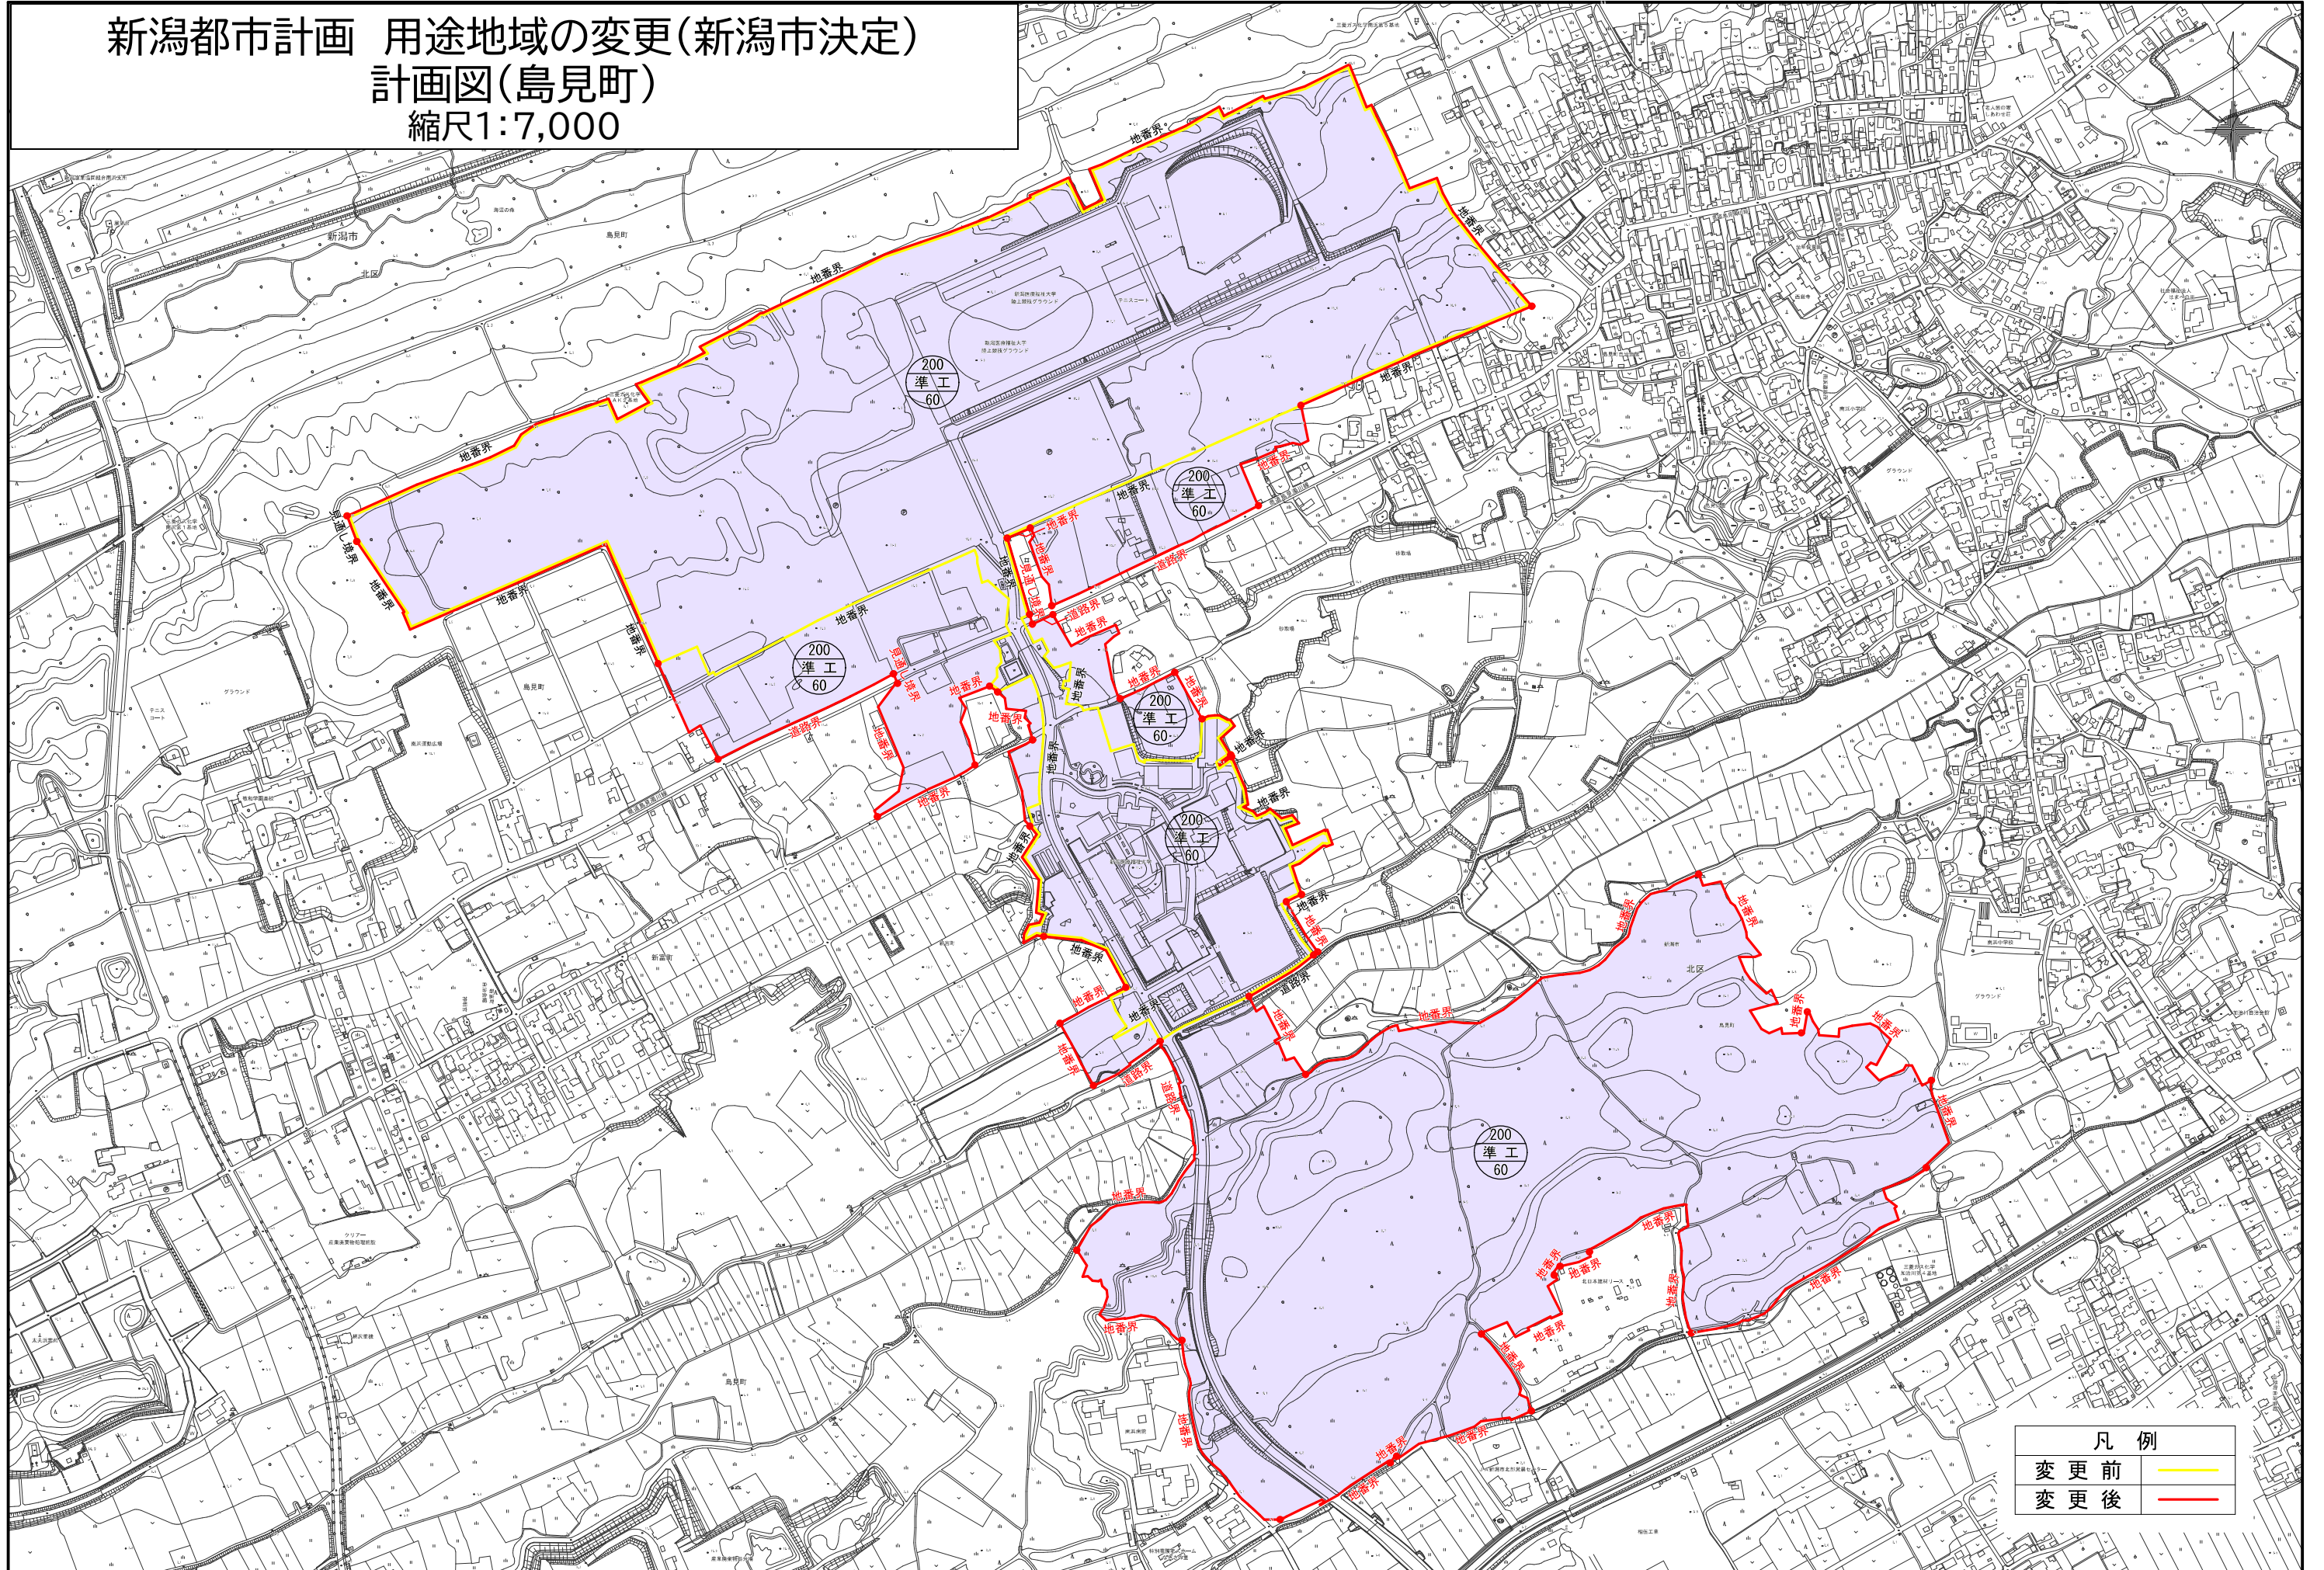

新潟都市計画 用途地域の変更(新潟市決定)  
 計画図(豊栄駅北)  
 縮尺1:2,500

凡 例	
変更前	— (Yellow line)
変更後	— (Red line)

新潟都市計画 用途地域の変更(新潟市決定)  
計画図(島見町)  
縮尺1:7,000

凡例	
変更前	— (Yellow line)
変更後	— (Red line)

0 100 200 300 400 500 1000m  
S-1/7,000

新潟都市計画 用途地域の変更(新潟市決定)  
 計画図(島見町1)  
 縮尺1:2,500

凡例	
変更前	— (Yellow line)
変更後	— (Red line)

0 0.2 0.5km

新潟都市計画 用途地域の変更(新潟市決定)  
 計画図(島見町2)  
 縮尺1:2,500

凡例	
変更前	— (Yellow line)
変更後	— (Red line)

新潟都市計画 用途地域の変更(新潟市決定)  
 計画図(島見町3)  
 縮尺1:2,500

凡例	
変更前	— (Yellow line)
変更後	— (Red line)

0                      0.2                      0.5km

新潟都市計画 用途地域の変更(新潟市決定)  
 計画図(島見町4)  
 縮尺1:2,500

凡例	
変更前	— (Yellow line)
変更後	— (Red line)

0 0.2 0.5km

新潟都市計画 用途地域の変更(新潟市決定)  
計画図(島見町5)  
縮尺1:2,500

200  
準工  
60

凡例	
変更前	— (Yellow line)
変更後	— (Red line)