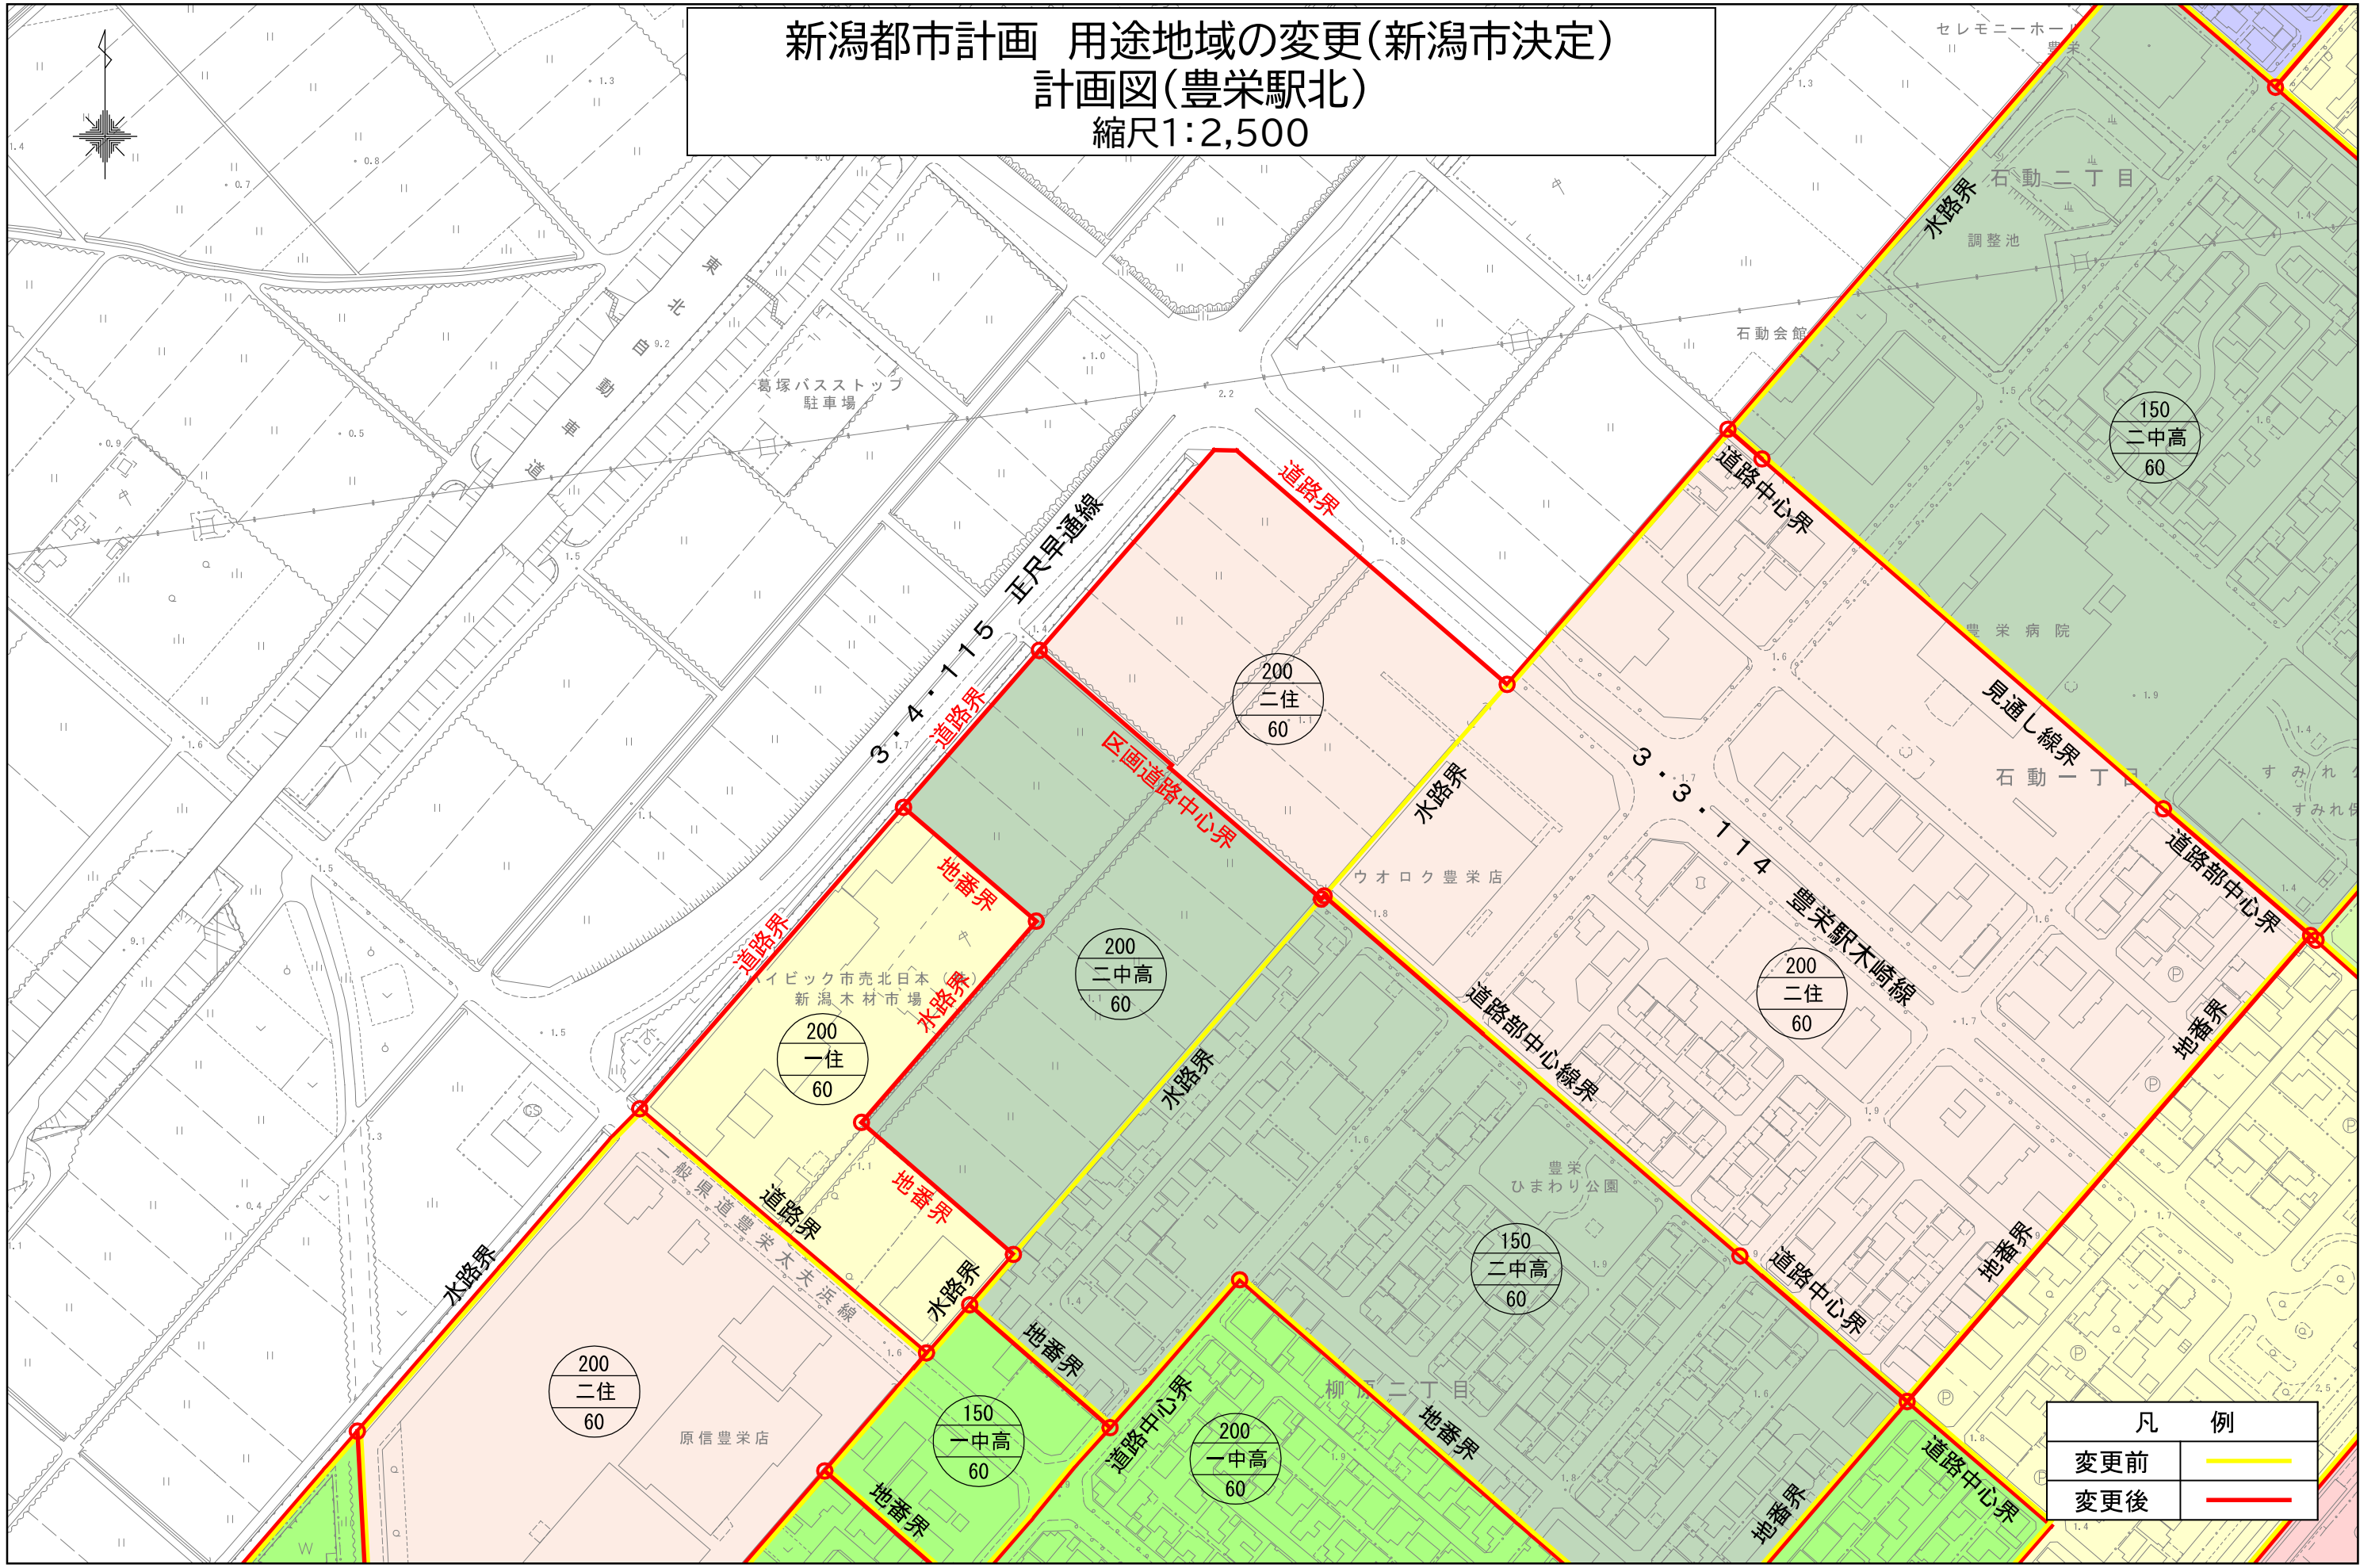

新潟都市計画 用途地域の変更(新潟市決定)  
 計画図(豊栄駅北)  
 縮尺1:2,500

凡 例	
変更前	— (Yellow line)
変更後	— (Red line)

新潟都市計画 用途地域の変更(新潟市決定)  
計画図(島見町)  
縮尺1:7,000

凡例	
変更前	— (Yellow line)
変更後	— (Red line)

0 100 200 300 400 500 1000m  
S-1/7,000

新潟都市計画 用途地域の変更(新潟市決定)  
 計画図(島見町1)  
 縮尺1:2,500

凡例	
変更前	— (Yellow line)
変更後	— (Red line)

0 0.2 0.5km

新潟都市計画 用途地域の変更(新潟市決定)  
 計画図(島見町2)  
 縮尺1:2,500

凡例	
変更前	— (Yellow line)
変更後	— (Red line)

新潟都市計画 用途地域の変更(新潟市決定)  
 計画図(島見町3)  
 縮尺1:2,500