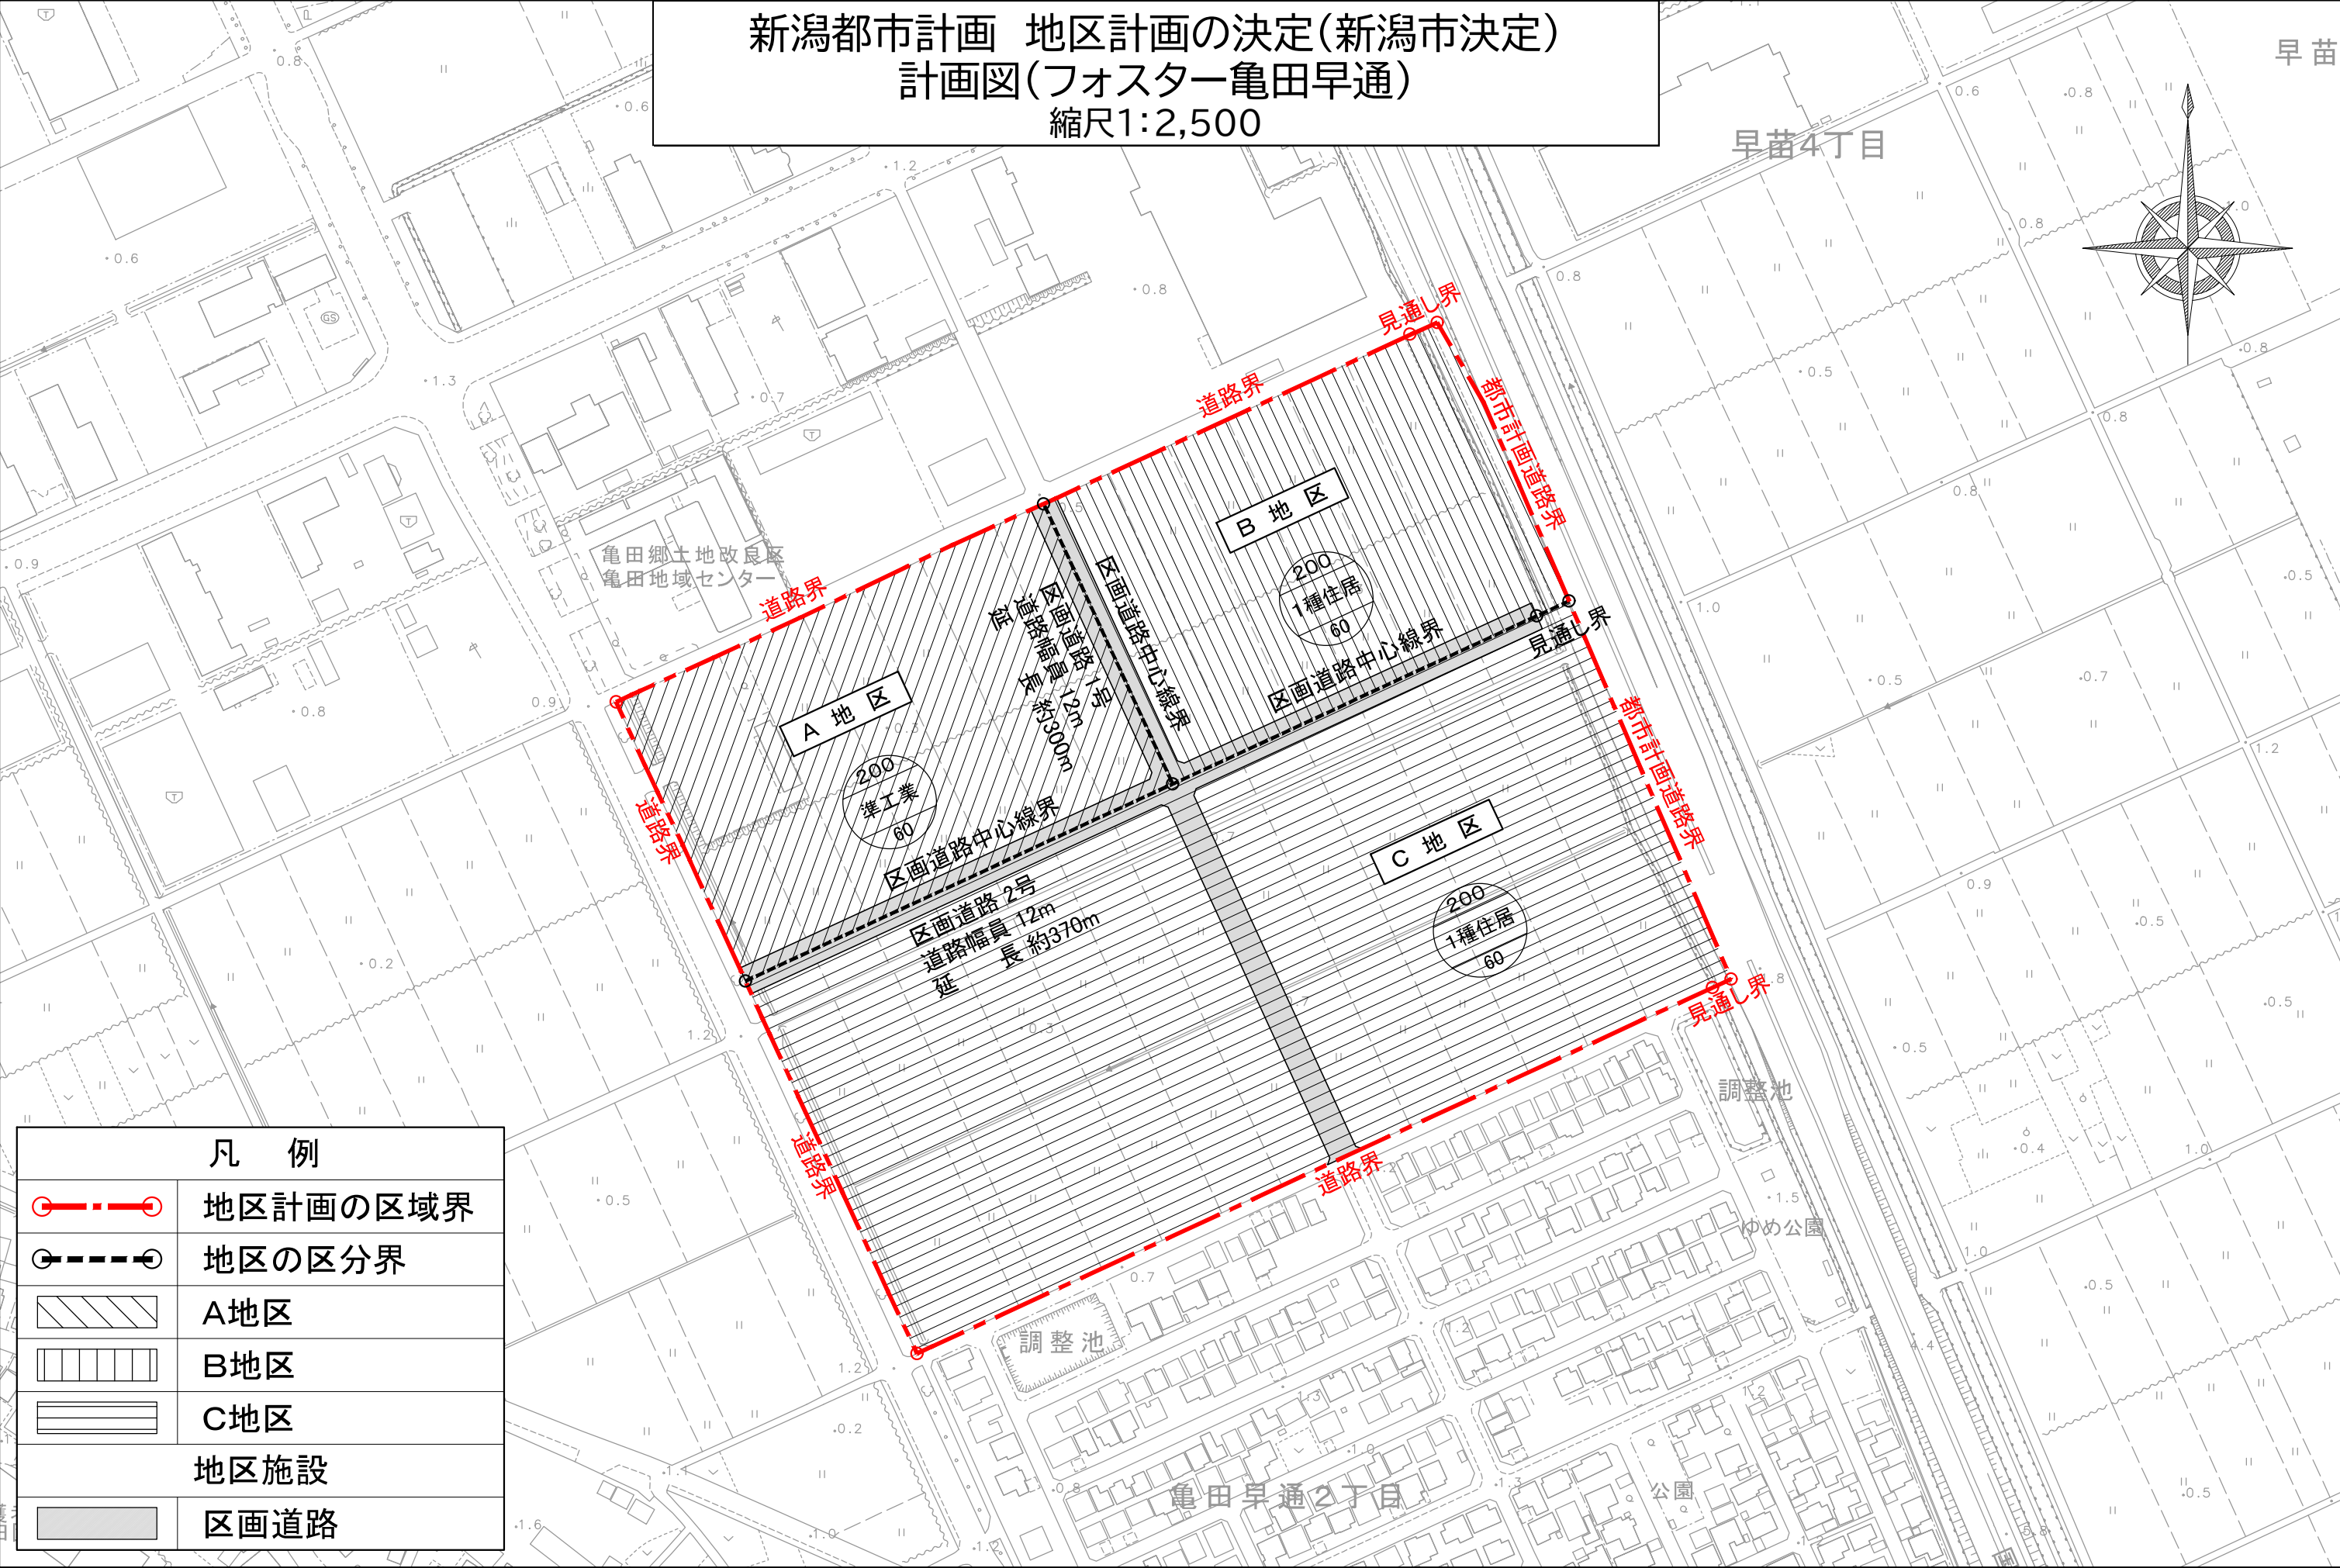

新潟都市計画 地区計画の決定(新潟市決定)
 計画図(フォスター亀田早通)
 縮尺1:2,500

早苗

早苗4丁目

亀田郷土地改良区
 亀田地域センター

凡 例	
	地区計画の区域界
	地区の区分界
	A地区
	B地区
	C地区
地区施設	
	区画道路

新潟都市計画 地区計画の決定(新潟市決定)
区域図(フォスター亀田早通)
縮尺1:2,500

早苗

早苗4丁目