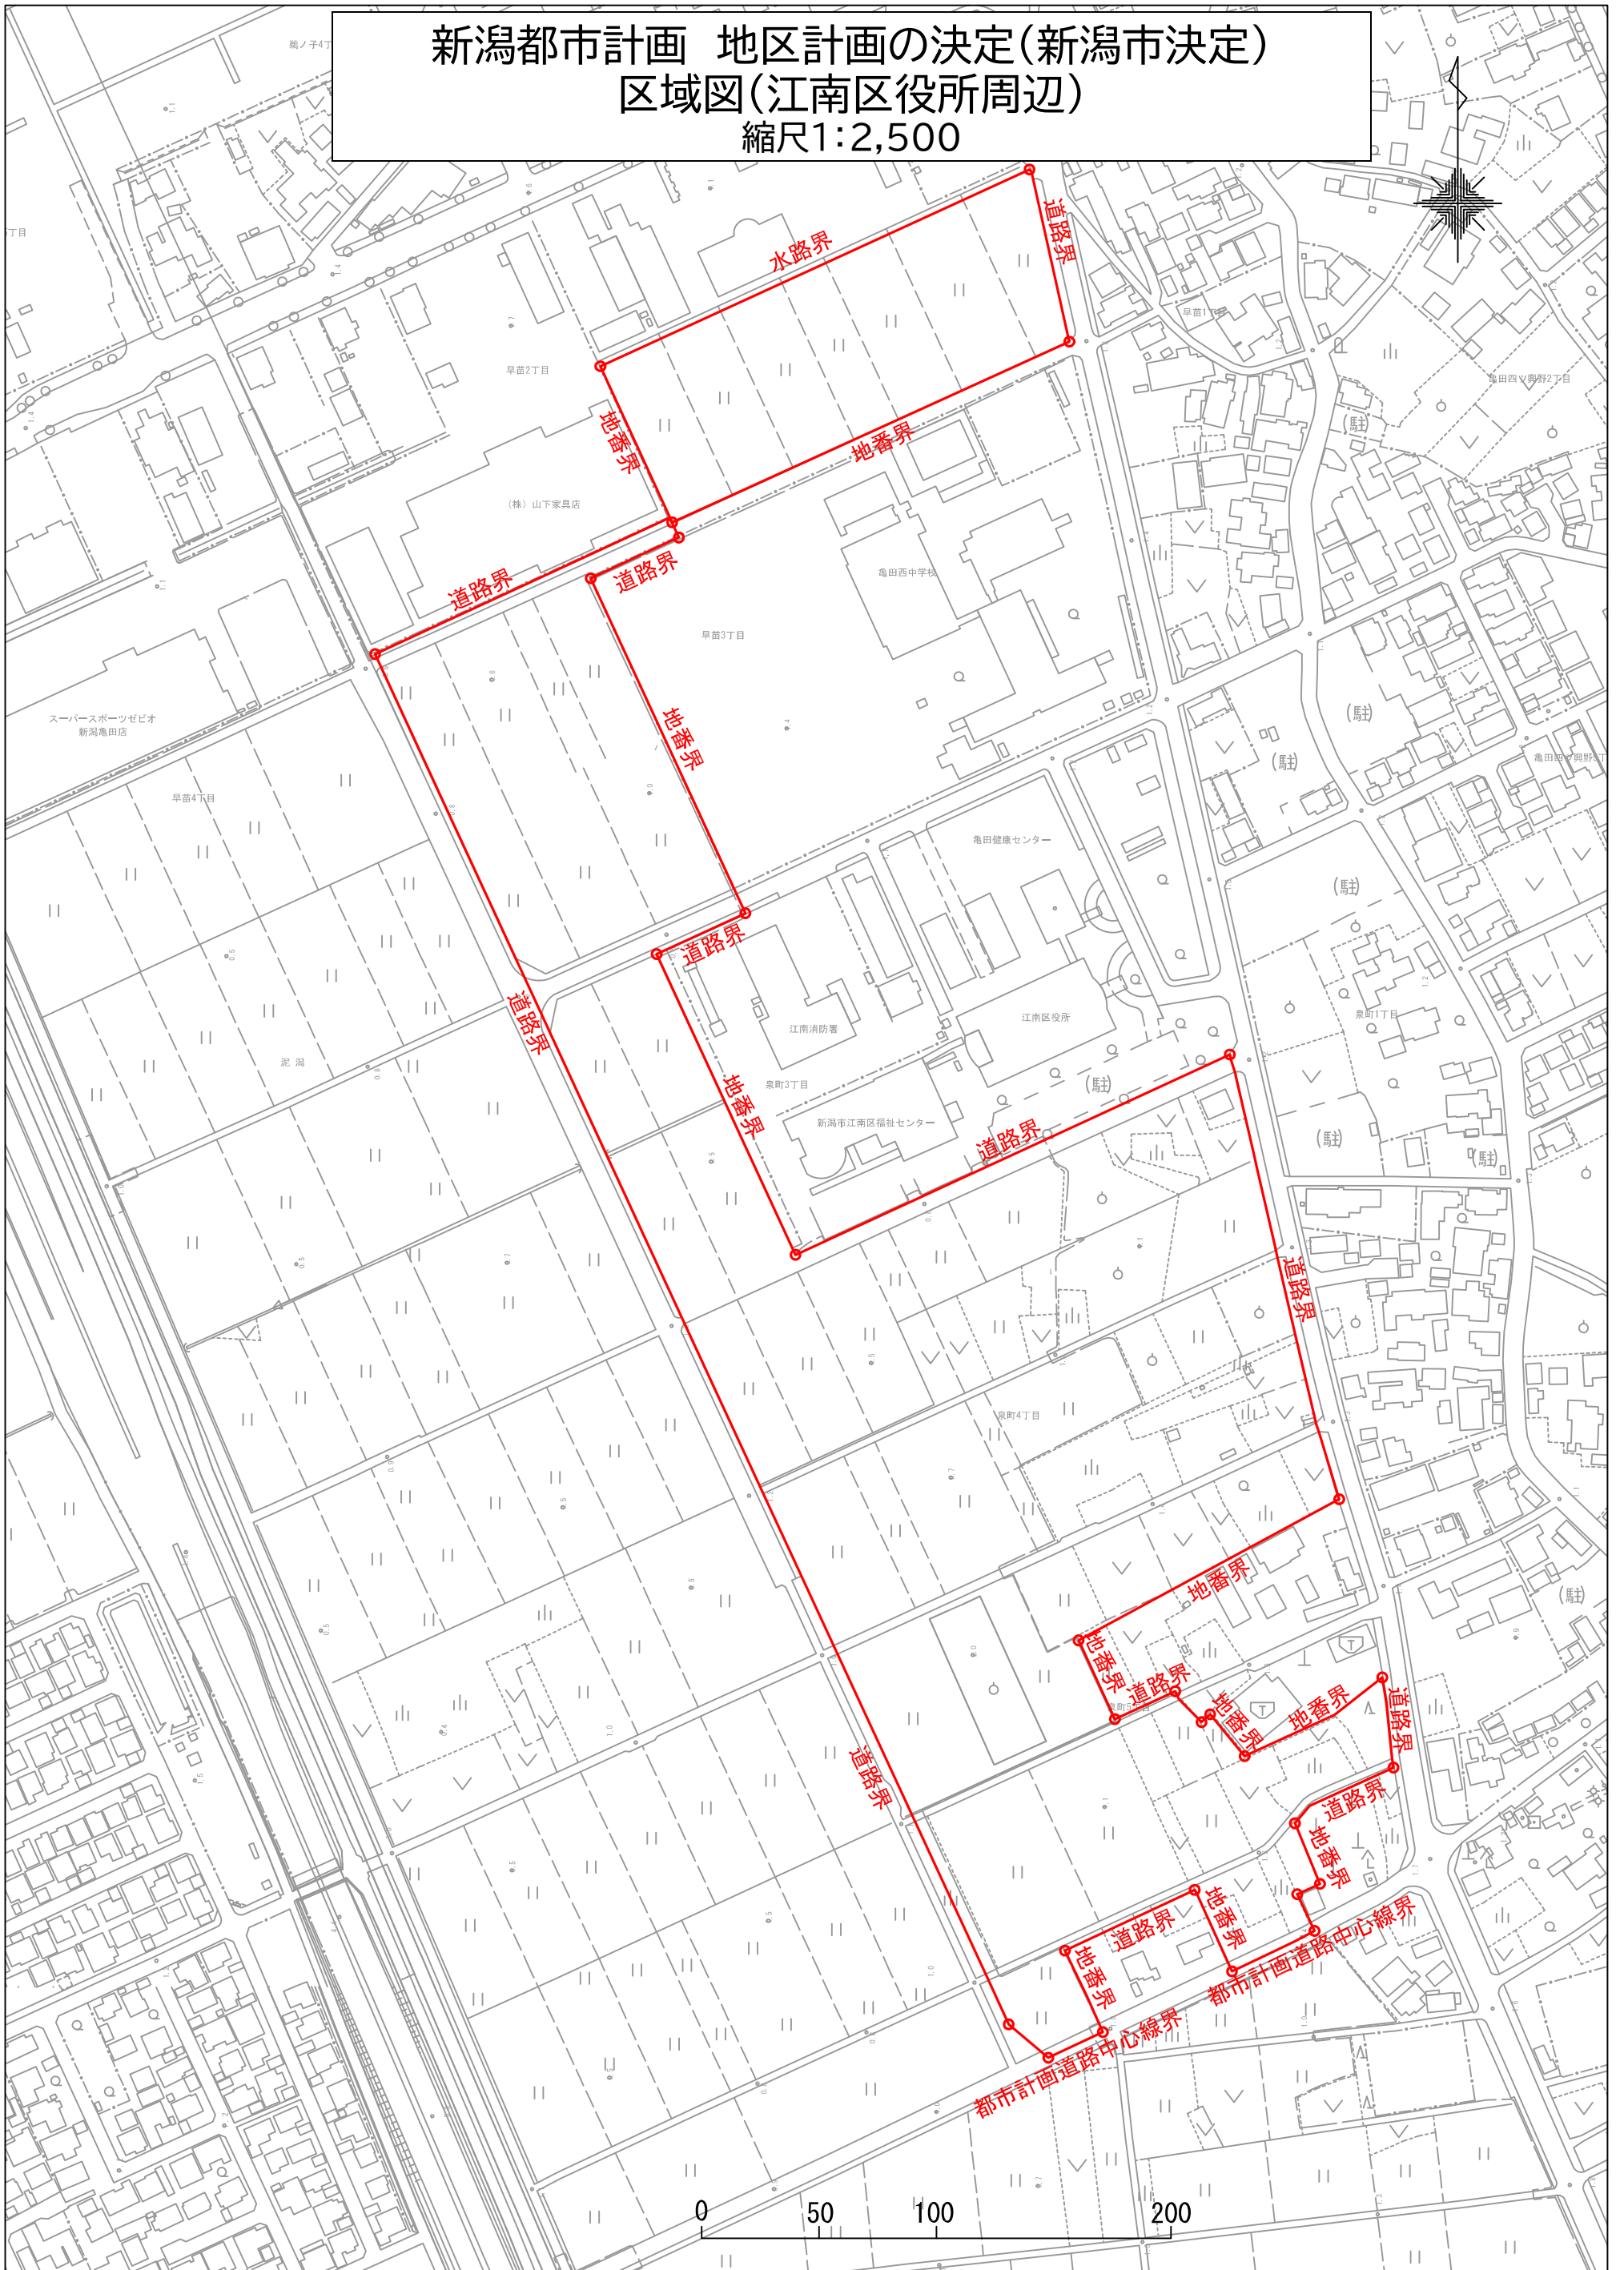

新潟都市計画 地区計画の決定(新潟市決定) 計画図(江南区役所周辺) 縮尺1:2,500

凡 例	
	地区計画の区域界
	地区の区分界
	A地区
	B地区
	車の出入口を 設けてはならない 道路境界線
地区施設	
	区画道路

新潟都市計画 地区計画の決定(新潟市決定)
区域図(江南区役所周辺)
縮尺1:2,500

新潟都市計画 地区計画の決定(新潟市決定)
 土地区画整理事業・開発行為予定区域図
 (江南区役所周辺) 縮尺1:2,500

凡 例	
	開発区域
	開発行為予定区域
	土地区画整理事業予定区域