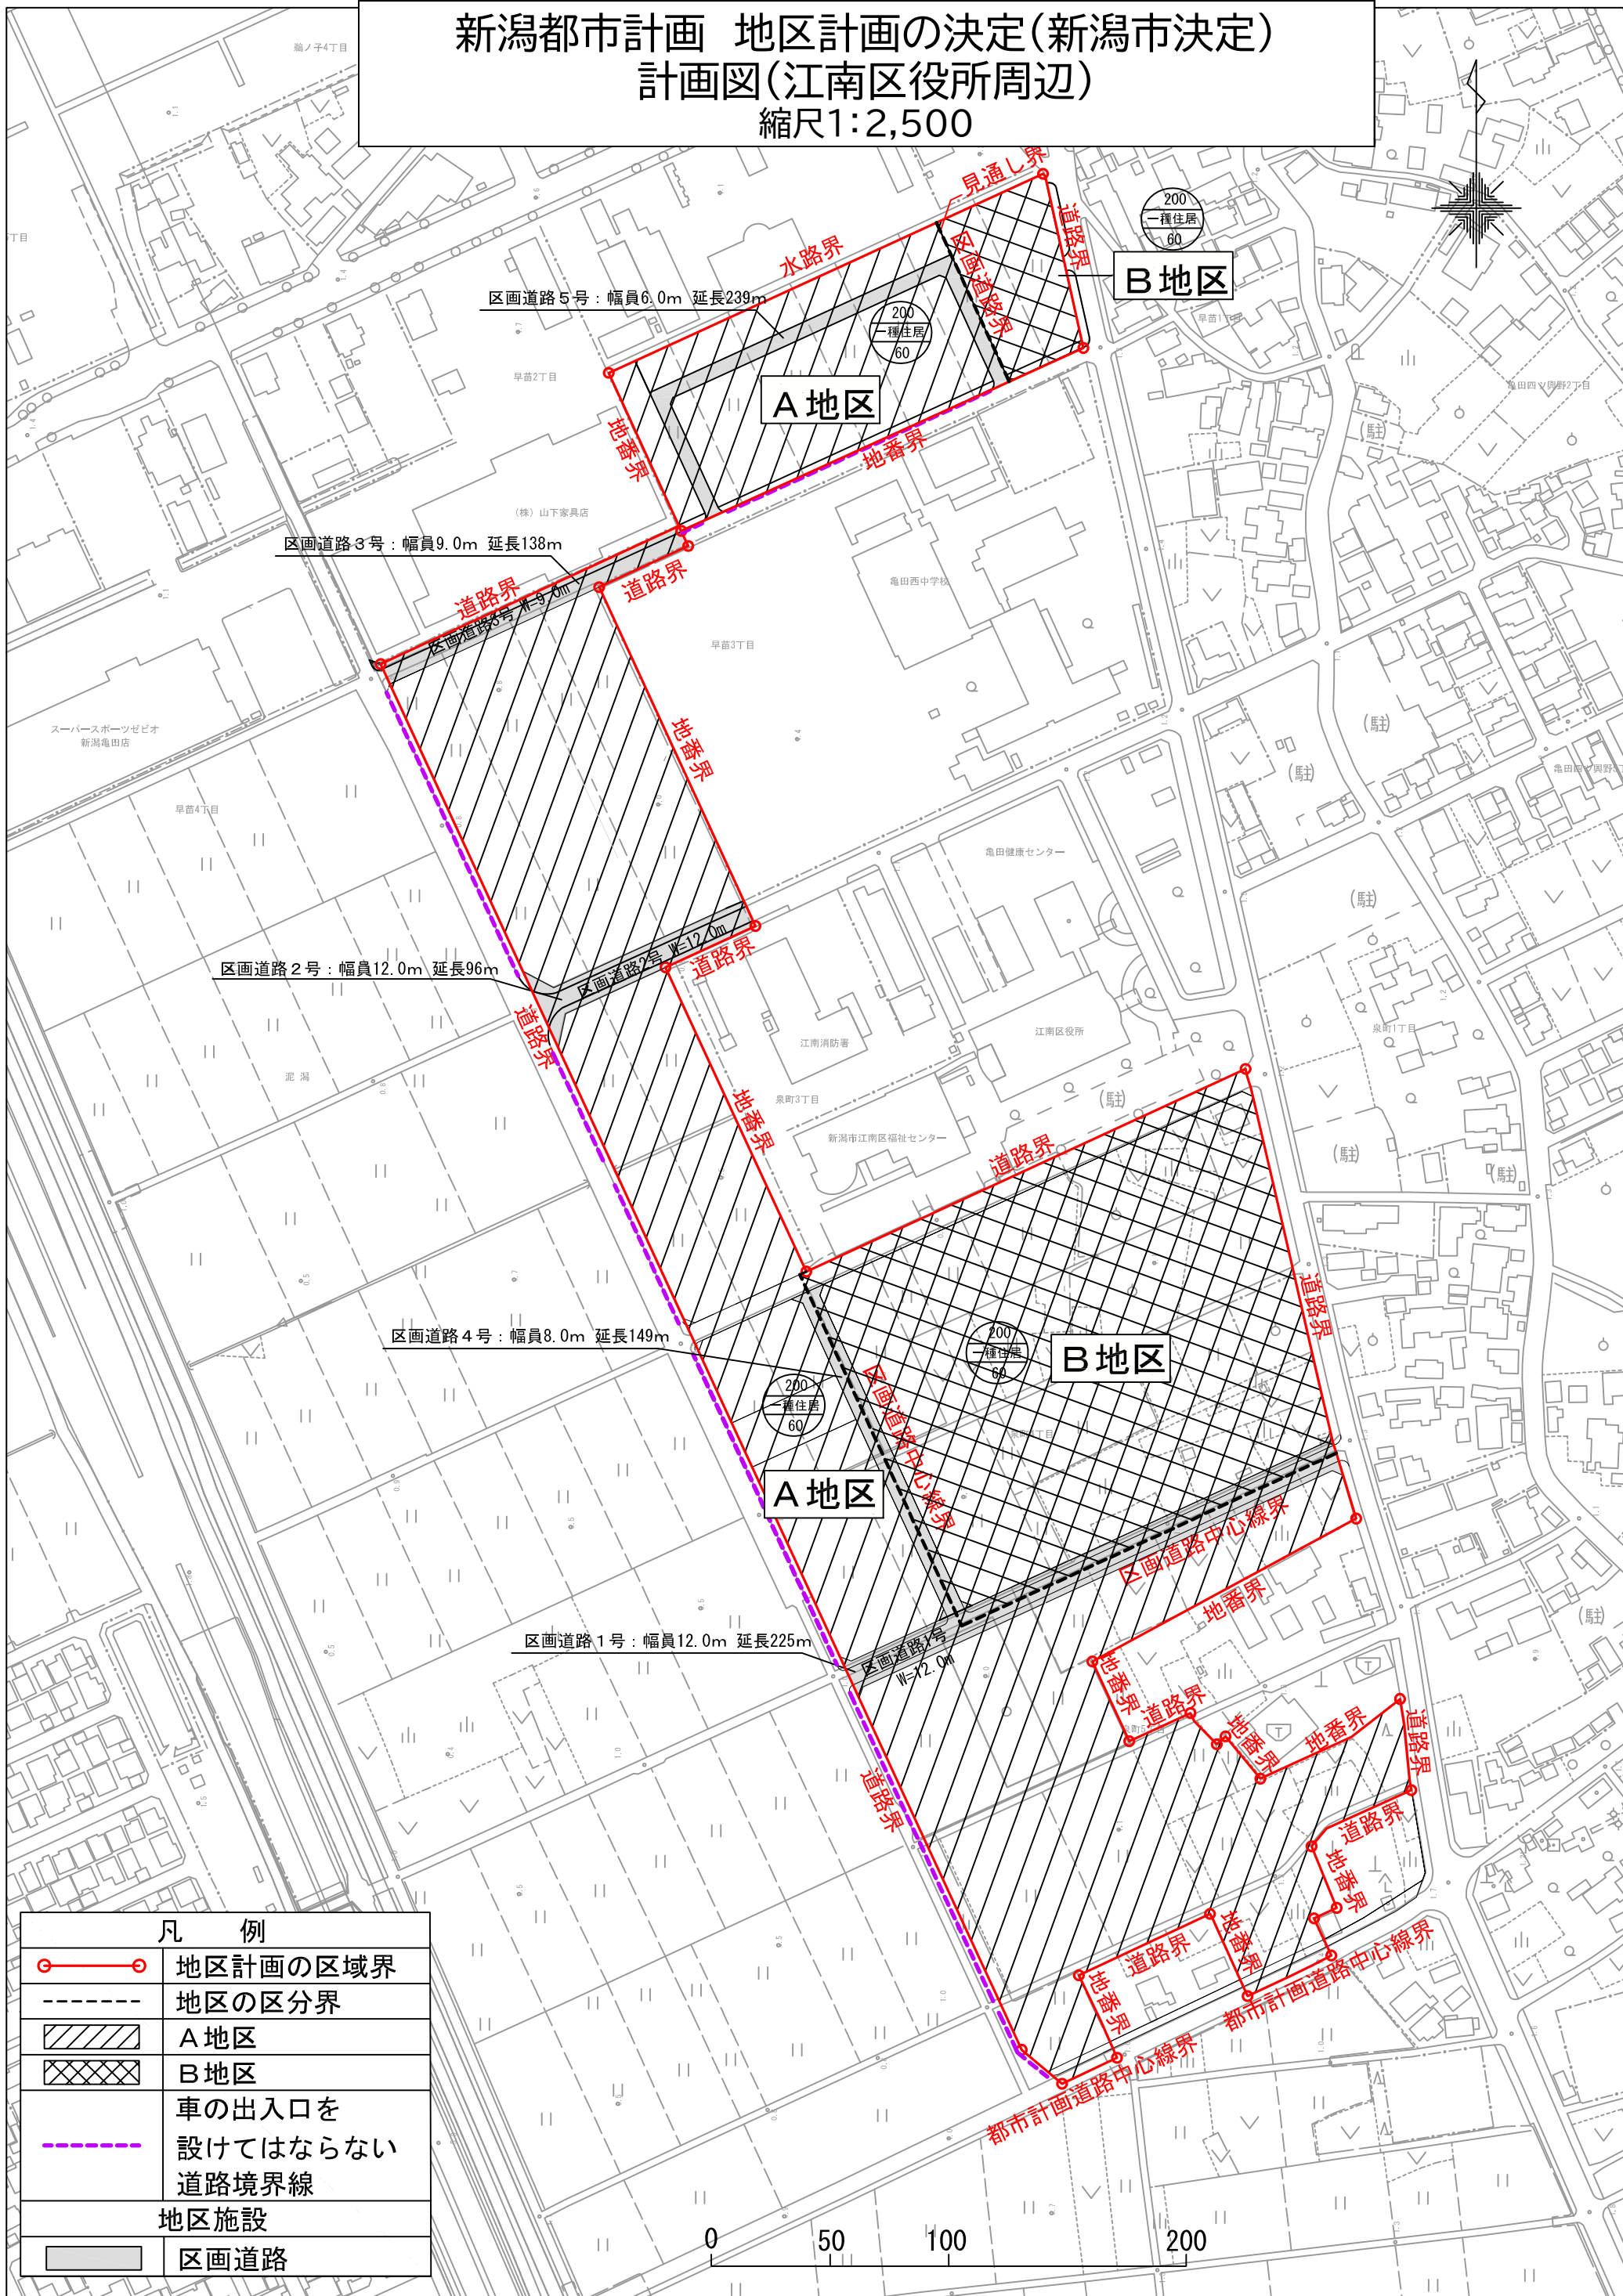

新潟都市計画 地区計画の決定(新潟市決定) 計画図(江南区役所周辺) 縮尺1:2,500

凡 例	
	地区計画の区域界
	地区の区分界
	A地区
	B地区
	車の出入口を 設けてはならない 道路境界線
地区施設	
	区画道路

新潟都市計画 地区計画の決定(新潟市決定)
区域図(江南区役所周辺)
縮尺1:2,500

新潟都市計画 地区計画の決定(新潟市決定)
 土地区画整理事業・開発行為予定区域図
 (江南区役所周辺) 縮尺1:2,500

凡 例	
	開発区域
	開発行為予定区域
	土地区画整理事業予定区域